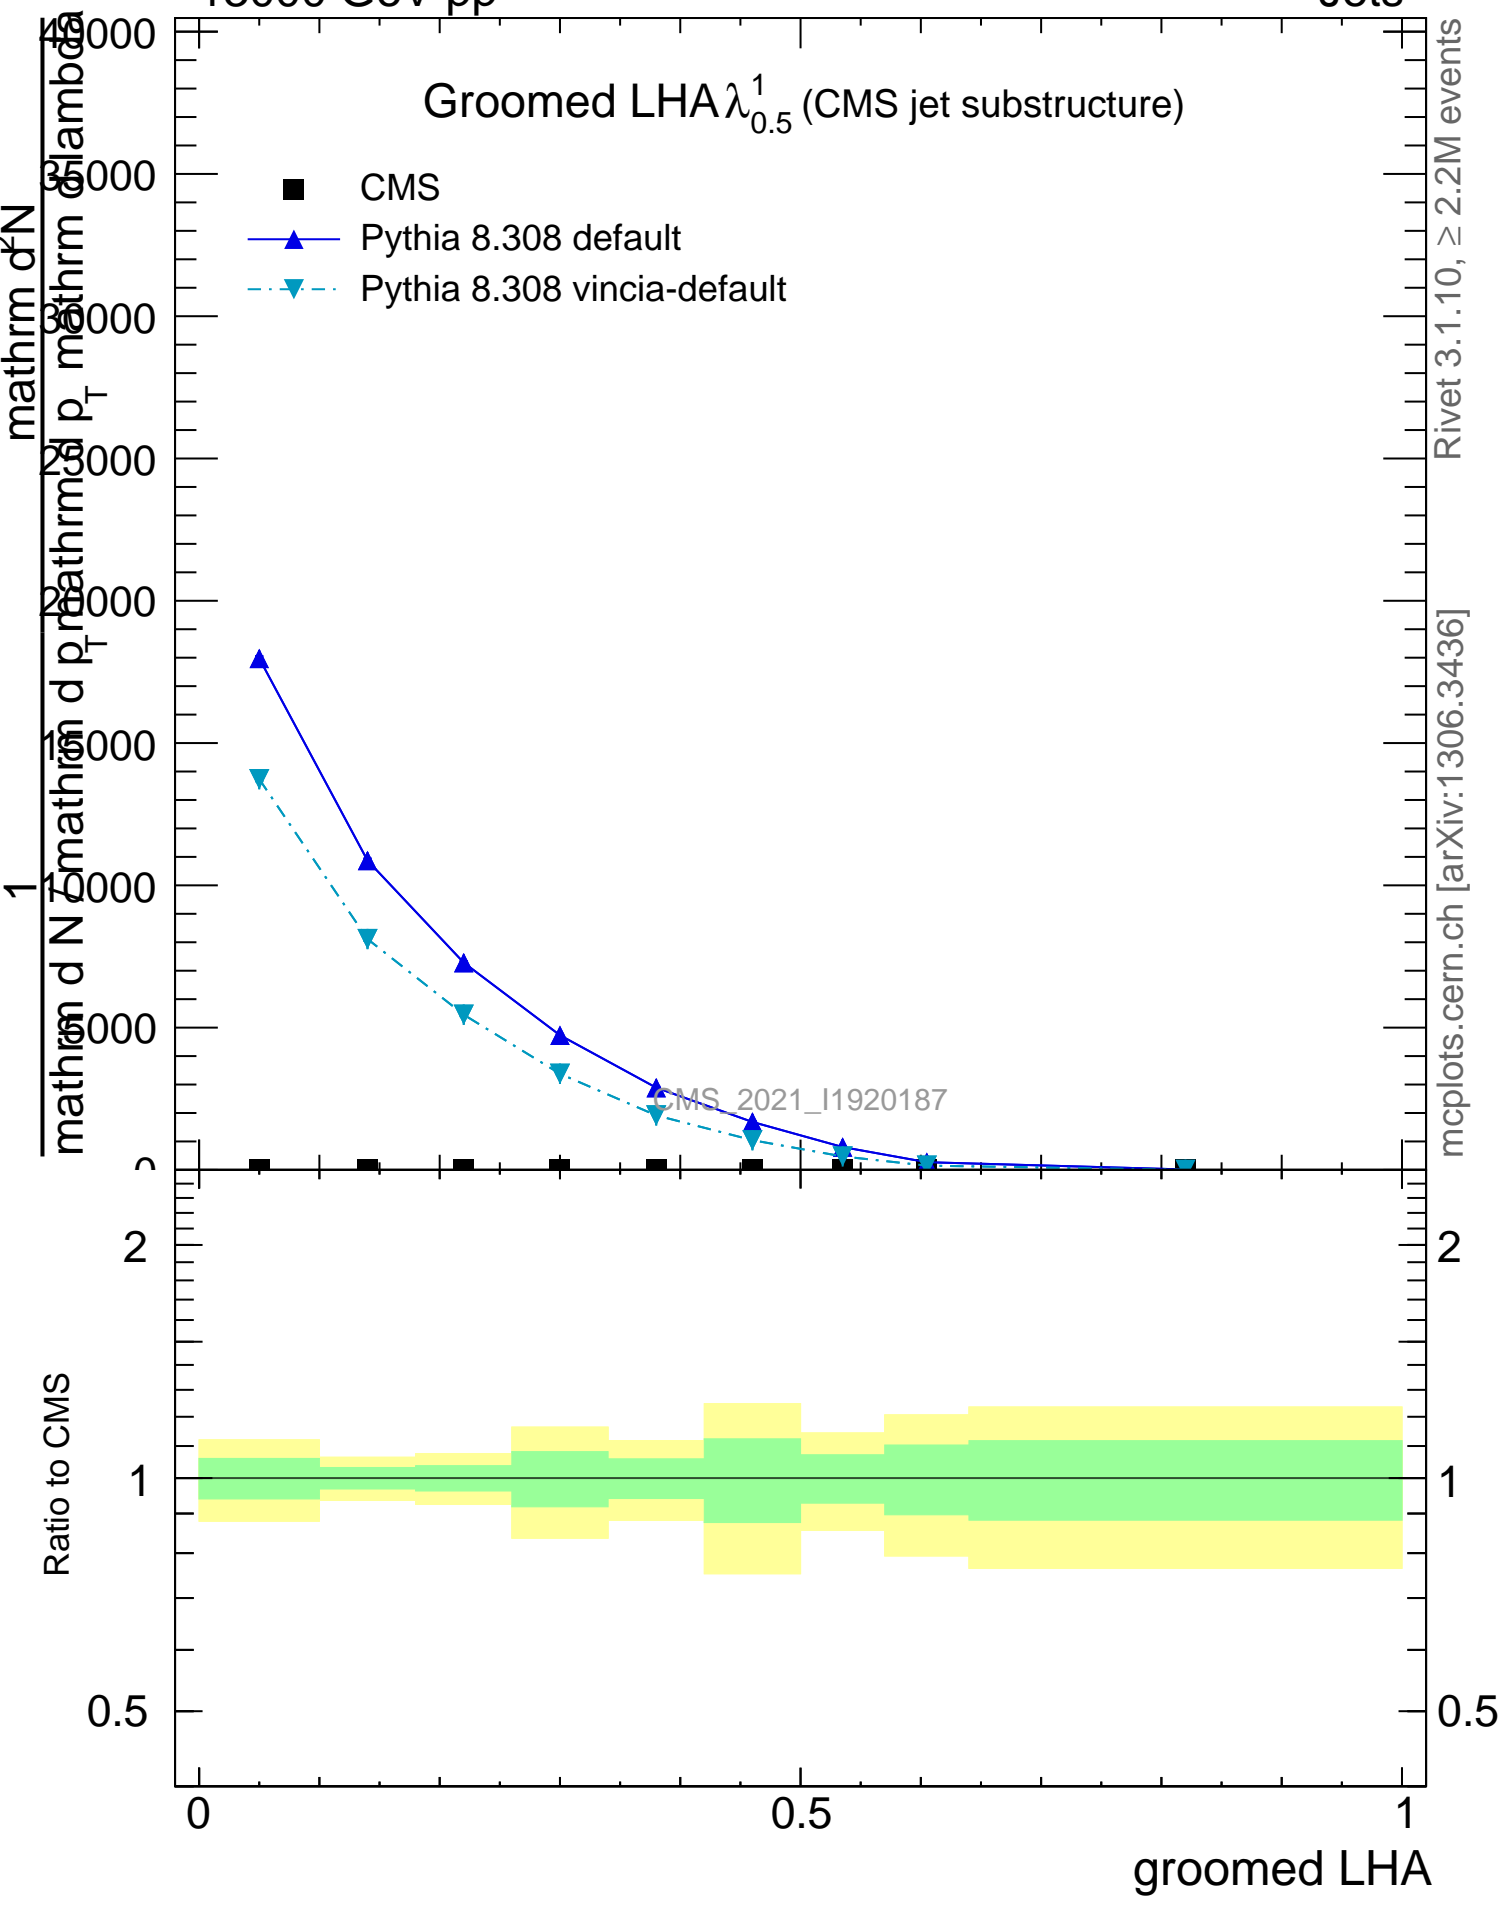

Groomed LHA $\lambda_{0.5}^1$ (CMS jet substructure)

- CMS
- ▲ Pythia 8.308 default
- ▼ Pythia 8.308 vincia-default

mcplots.cern.ch [arXiv:1306.3436]

CMS 2021_11920187

Rivet 3.1.10, ≥ 2.2M events