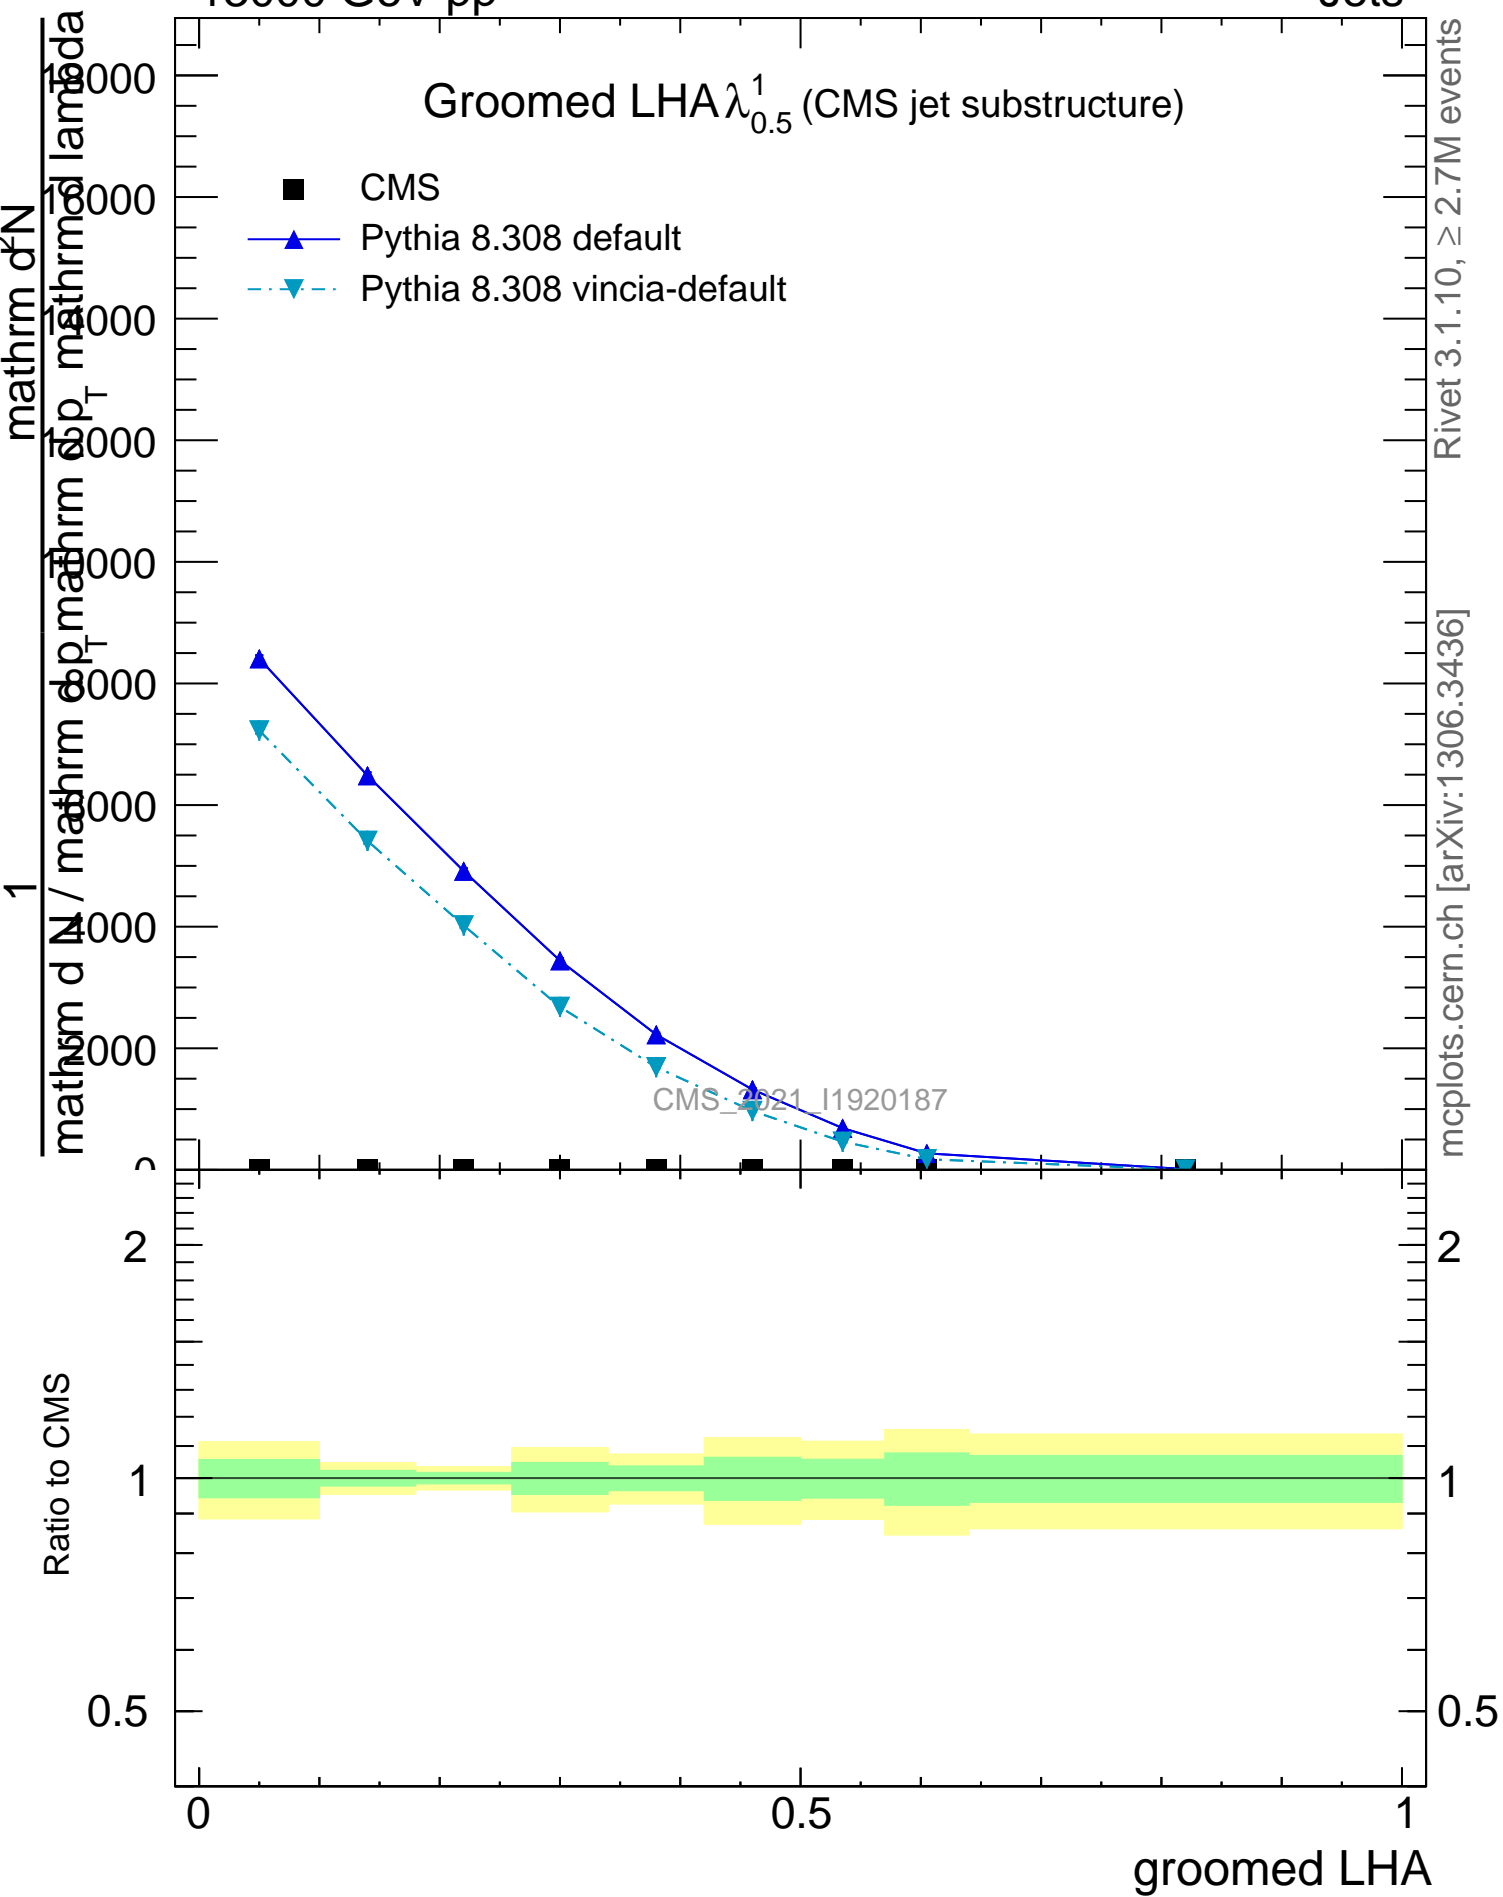

Groomed LHA $\lambda_{0.5}^1$ (CMS jet substructure)

- CMS
- ▲ Pythia 8.308 default
- ▼ Pythia 8.308 vincia-default

CMS_11920187

mcplots.cern.ch [arXiv:1306.3436]

Rivet 3.1.10, $\geq 2.7M$ events

groomed LHA