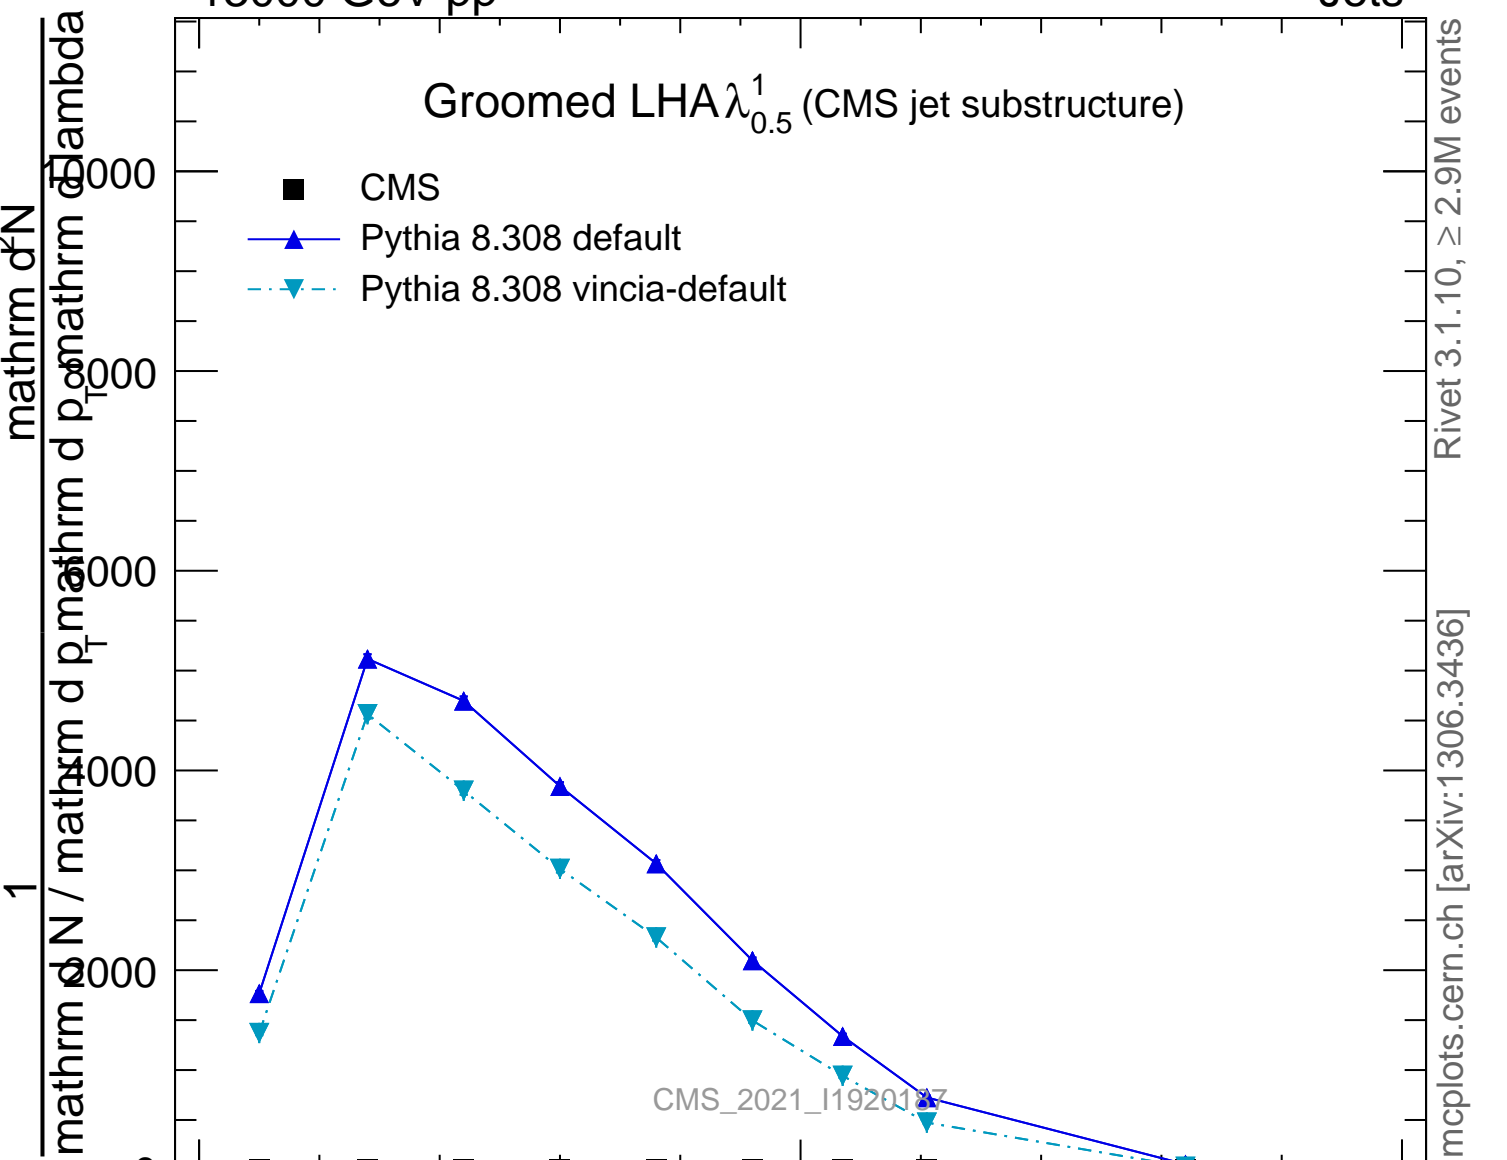

Groomed LHA $\lambda_{0.5}^1$ (CMS jet substructure)

- CMS
- ▲ Pythia 8.308 default
- ▼ Pythia 8.308 vincia-default

Rivet 3.1.10, ≥ 2.9 M events
mcplots.cern.ch [arXiv:1306.3436]