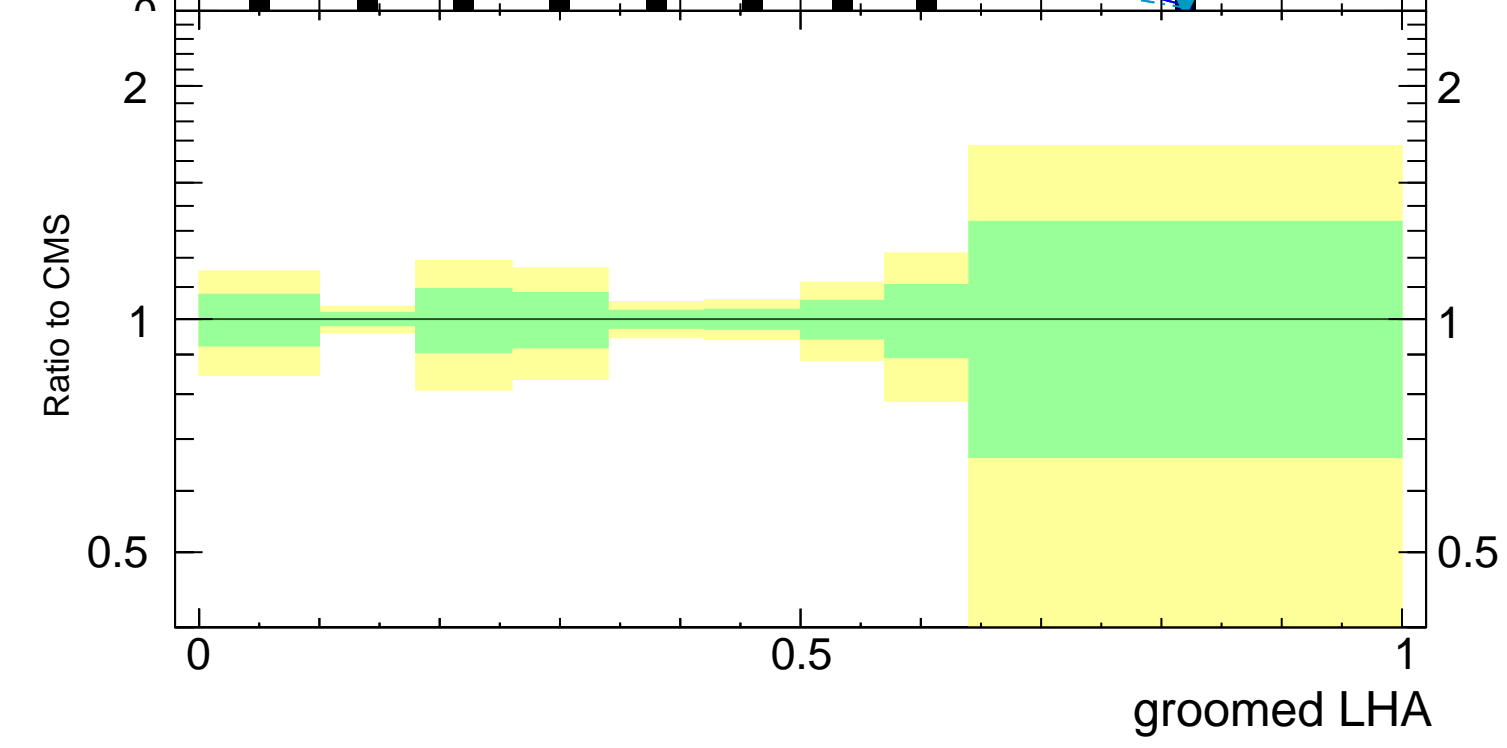

Groomed LHA $\lambda_{0.5}^1$ (CMS jet substructure)

- CMS
- ▲ Pythia 8.308 default
- ▼ Pythia 8.308 vincia-default

Rivet 3.1.10, ≥ 2.9 M events
mcplots.cern.ch [arXiv:1306.3436]