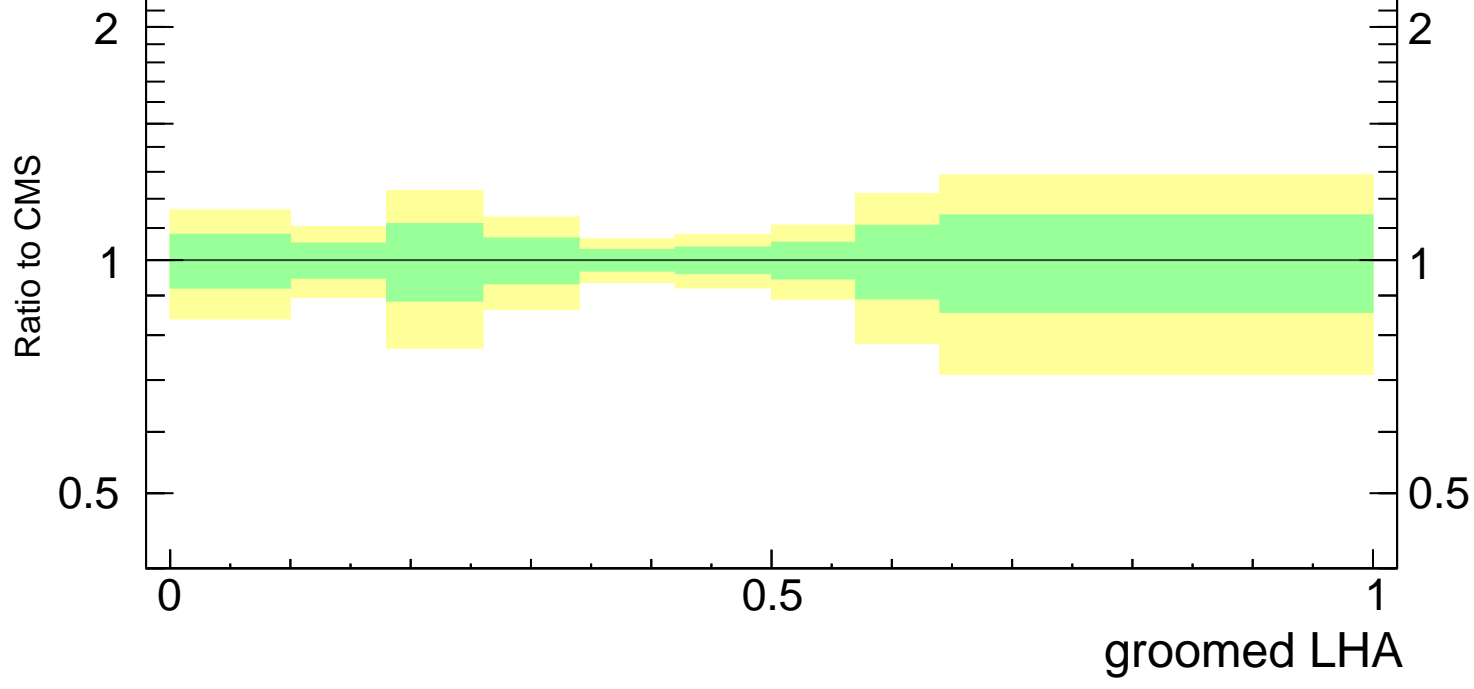

Groomed LHA $\lambda_{0.5}^1$ (CMS jet substructure)

- CMS
- ▲ Pythia 8.308 default
- ▼ Pythia 8.308 vincia-default

Rivet 3.1.10, ≥ 2.9M events
mcplots.cern.ch [arXiv:1306.3436]