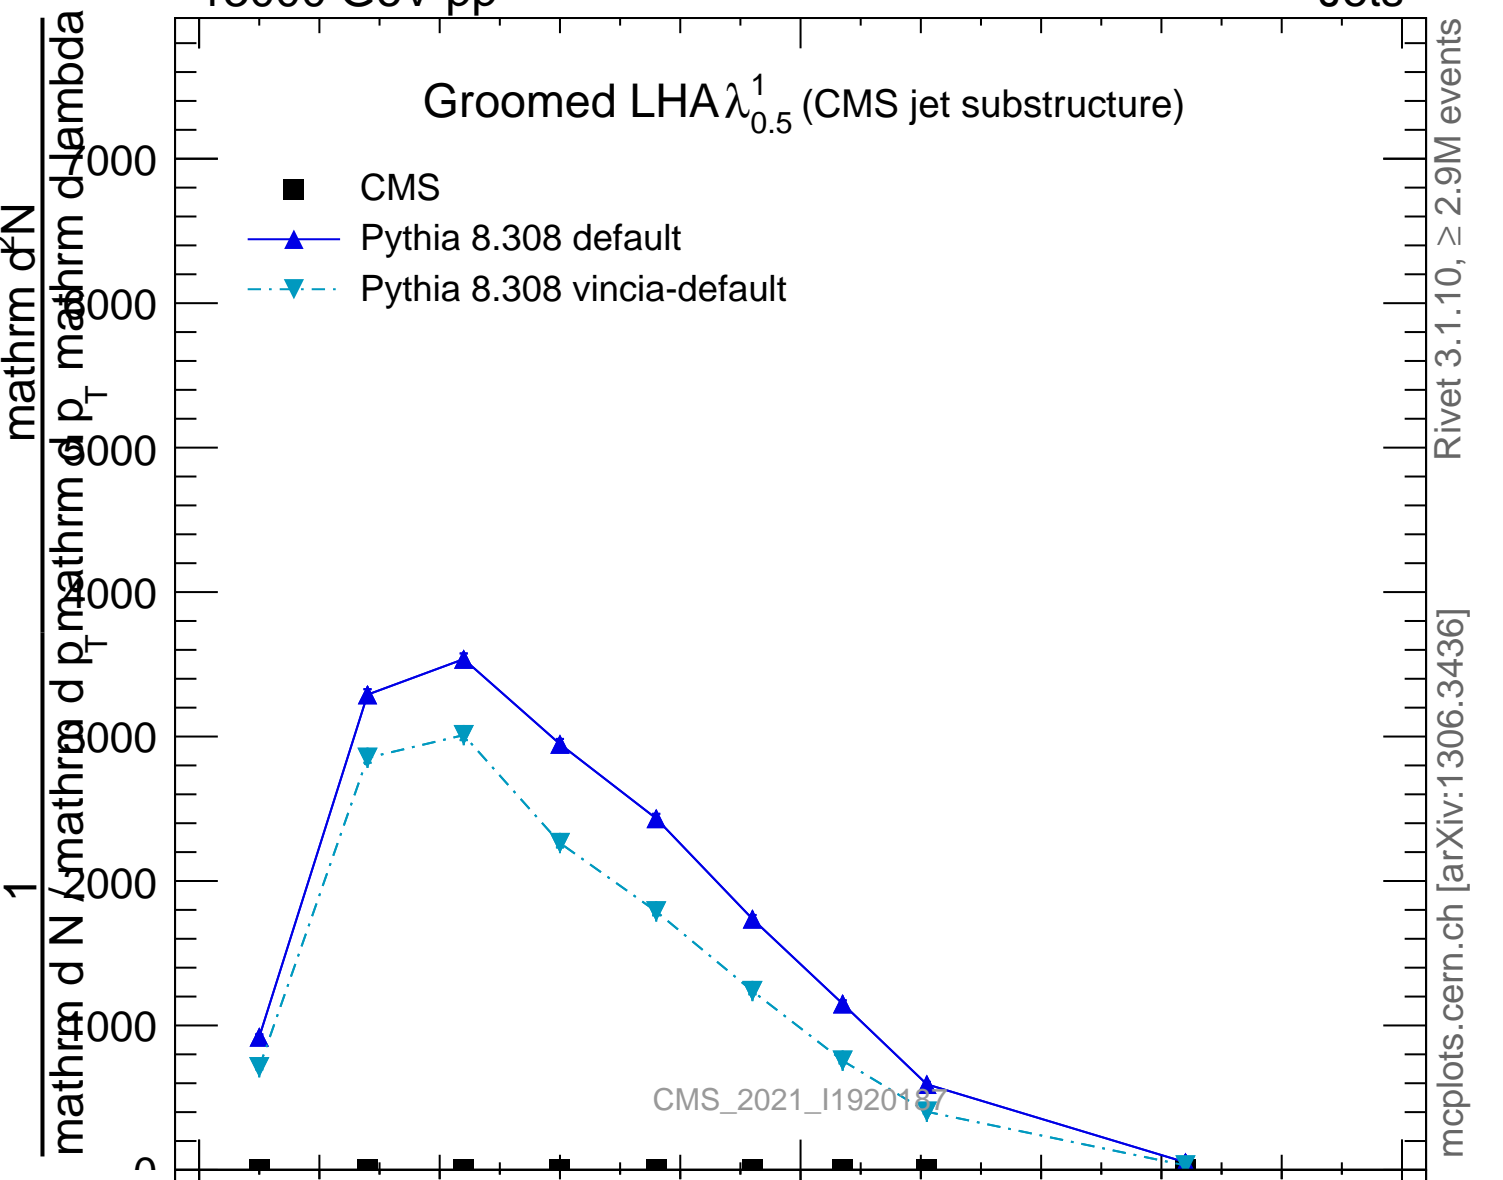

Groomed LHA $\lambda_{0.5}^1$ (CMS jet substructure)

- CMS
- ▲ Pythia 8.308 default
- ▼ Pythia 8.308 vincia-default

Rivet 3.1.10, ≥ 2.9M events
mcplots.cern.ch [arXiv:1306.3436]