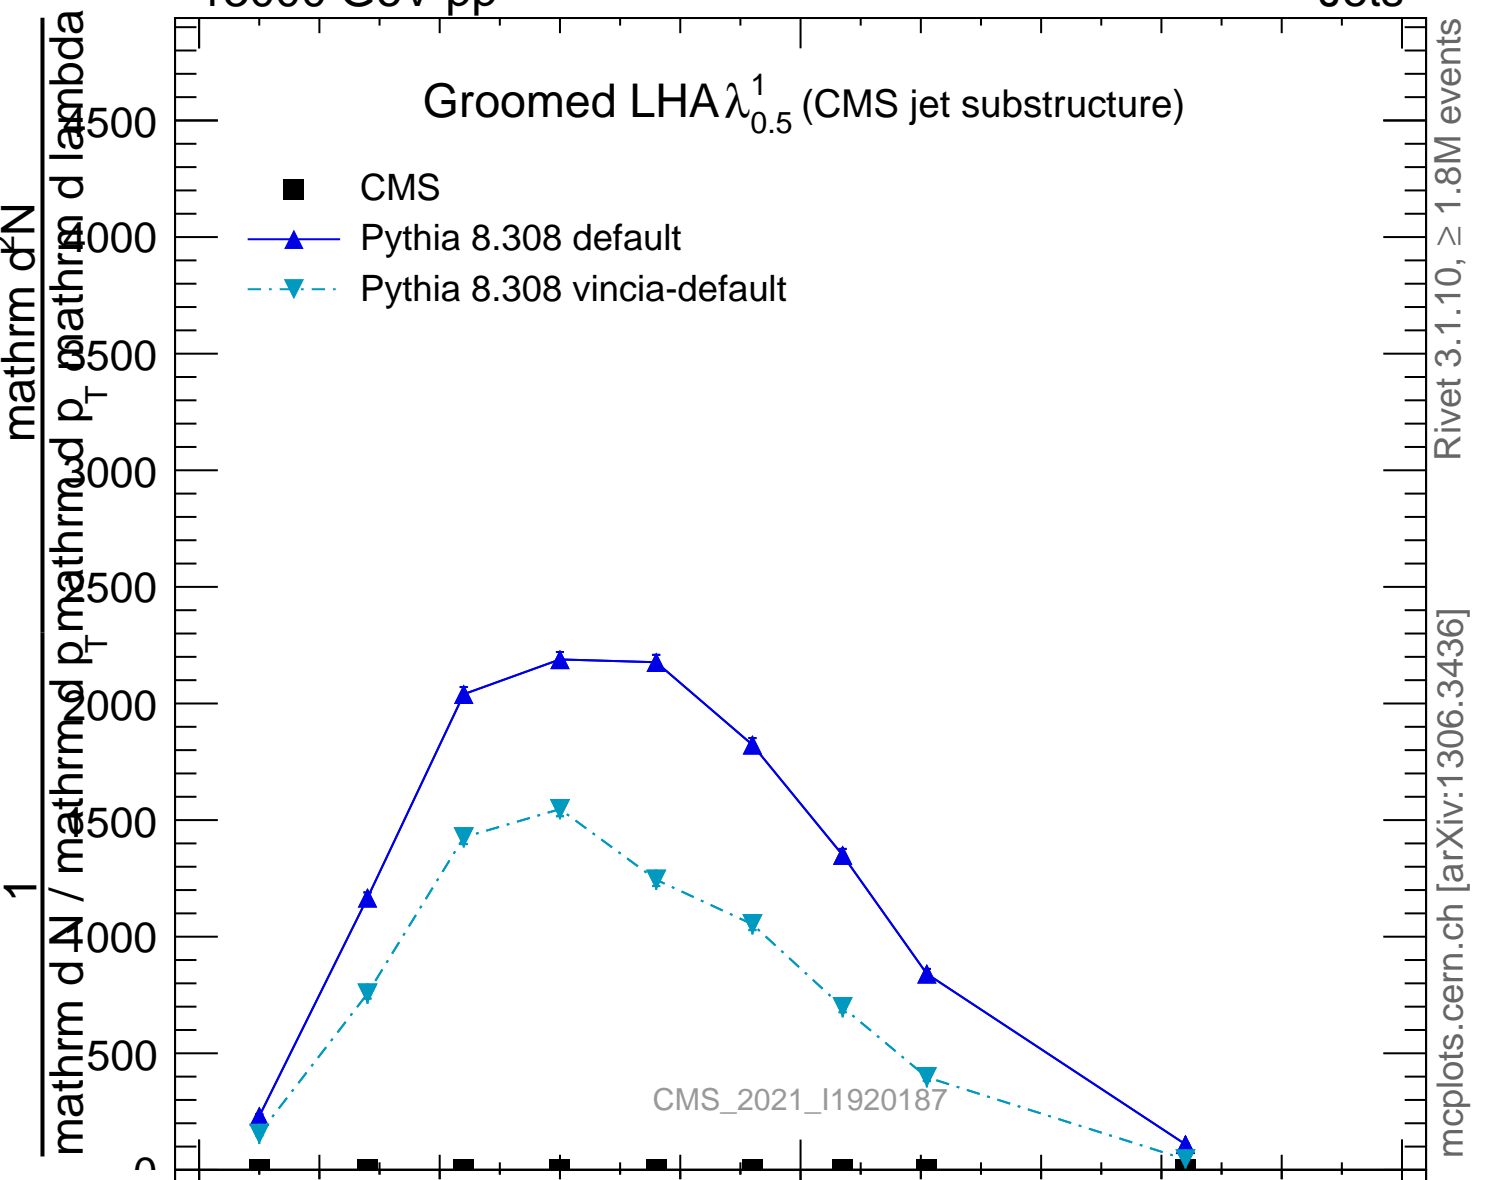

Groomed LHA  $\lambda_{0.5}^1$  (CMS jet substructure)

- CMS
- ▲ Pythia 8.308 default
- ▼ Pythia 8.308 vincia-default

CMS\_2021\_I1920187

Rivet 3.1.10, ≥ 1.8M events  
mcplots.cern.ch [arXiv:1306.3436]