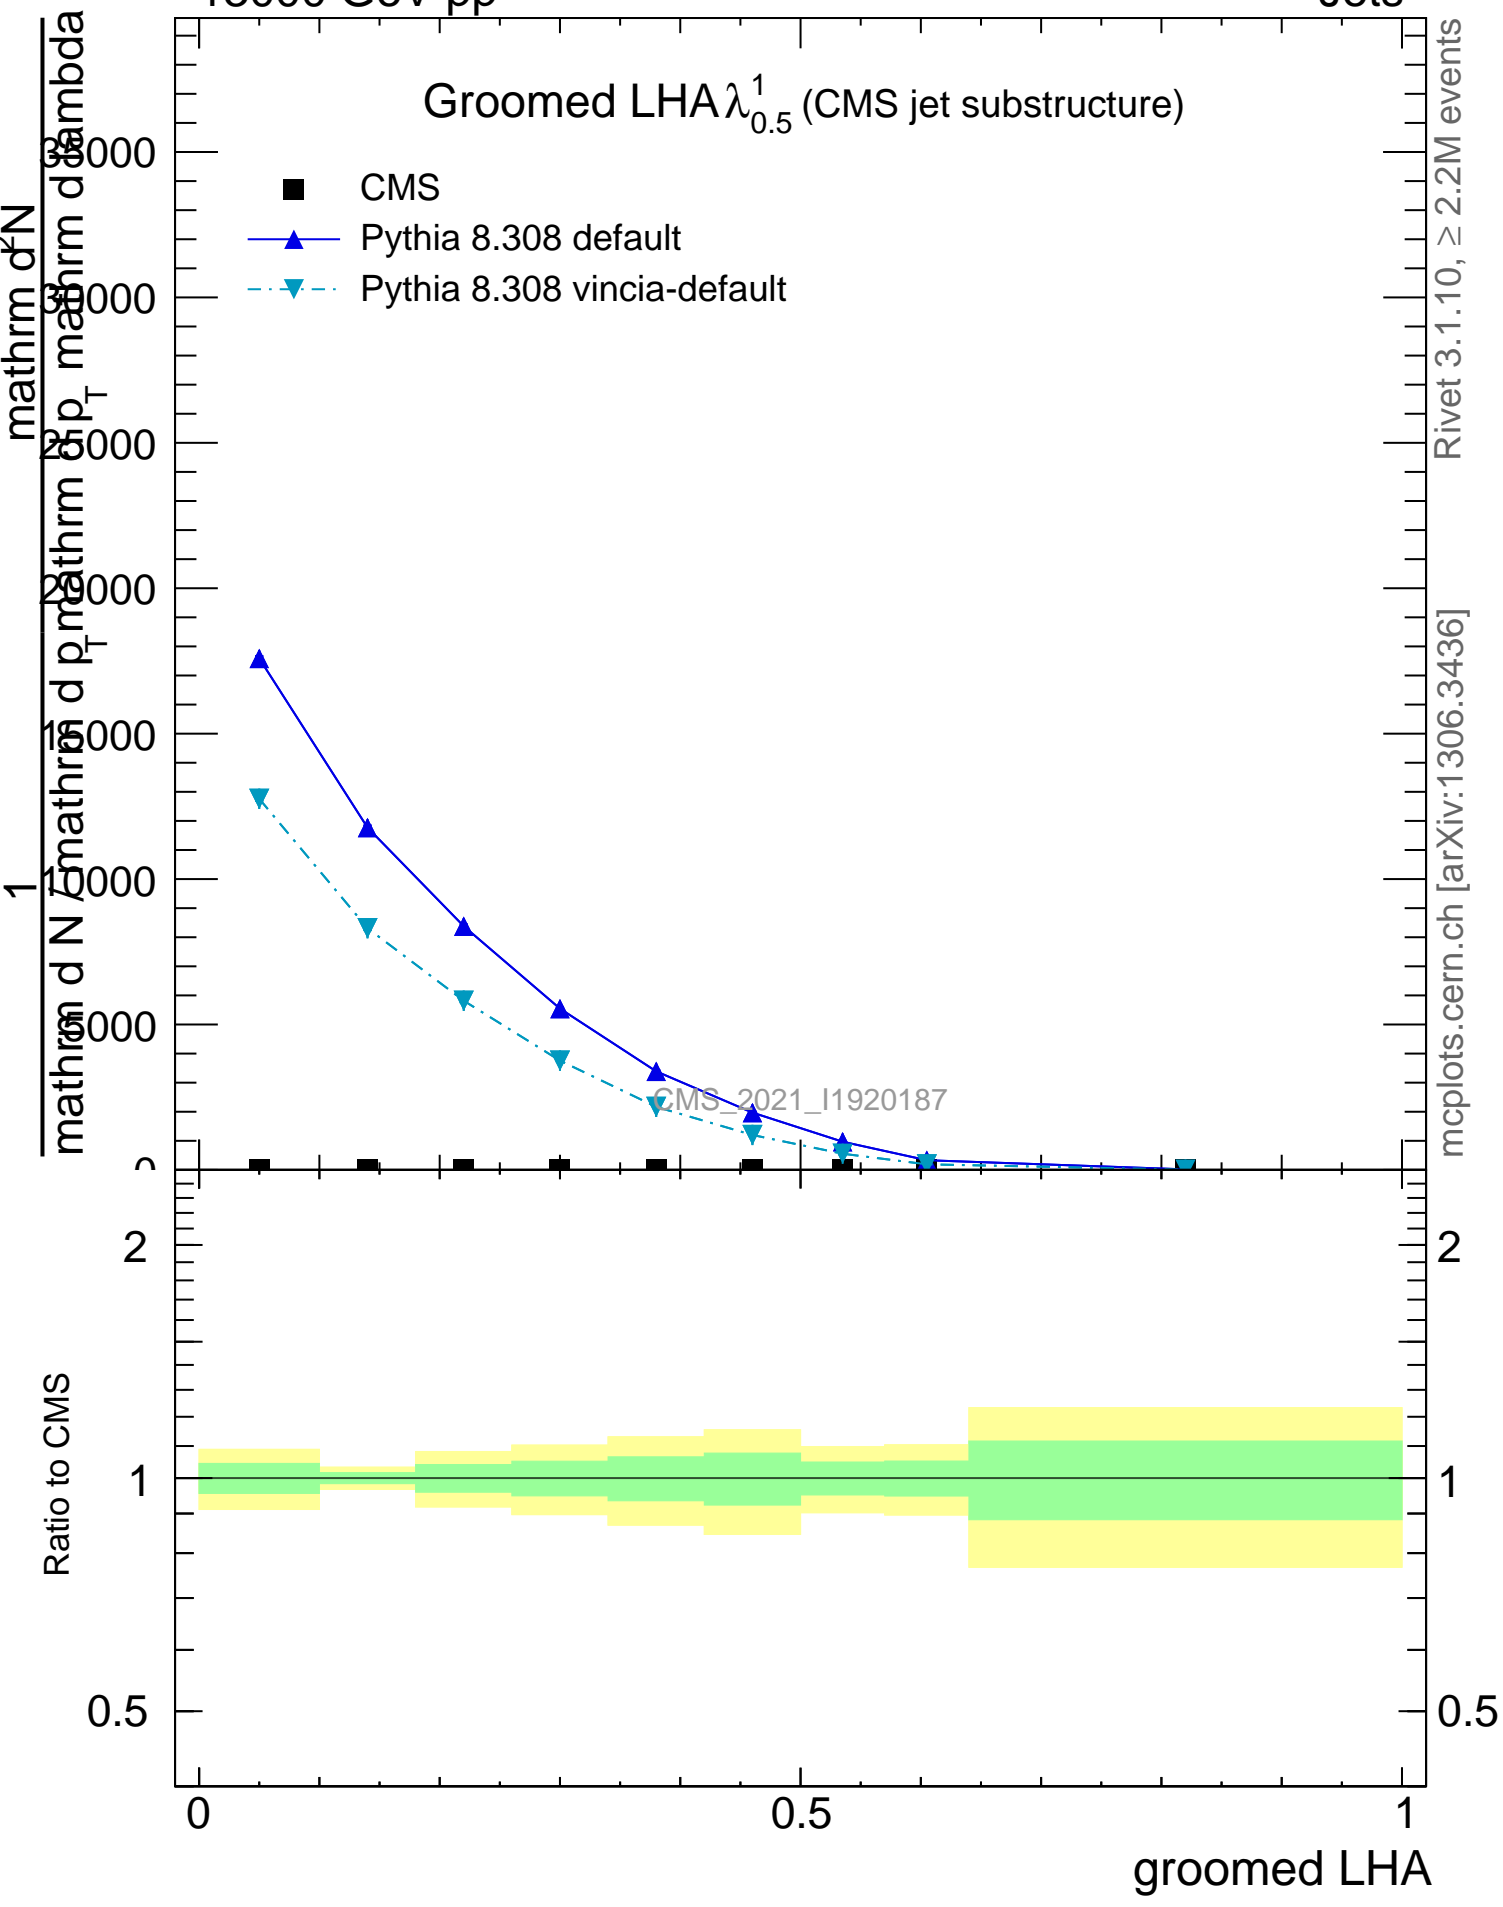

Groomed LHA $\lambda_{0.5}^1$ (CMS jet substructure)

- CMS
- ▲ Pythia 8.308 default
- ▼ Pythia 8.308 vincia-default

Rivet 3.1.10, ≥ 2.2M events

mcplots.cern.ch [arXiv:1306.3436]

CMS_2021_I1920187