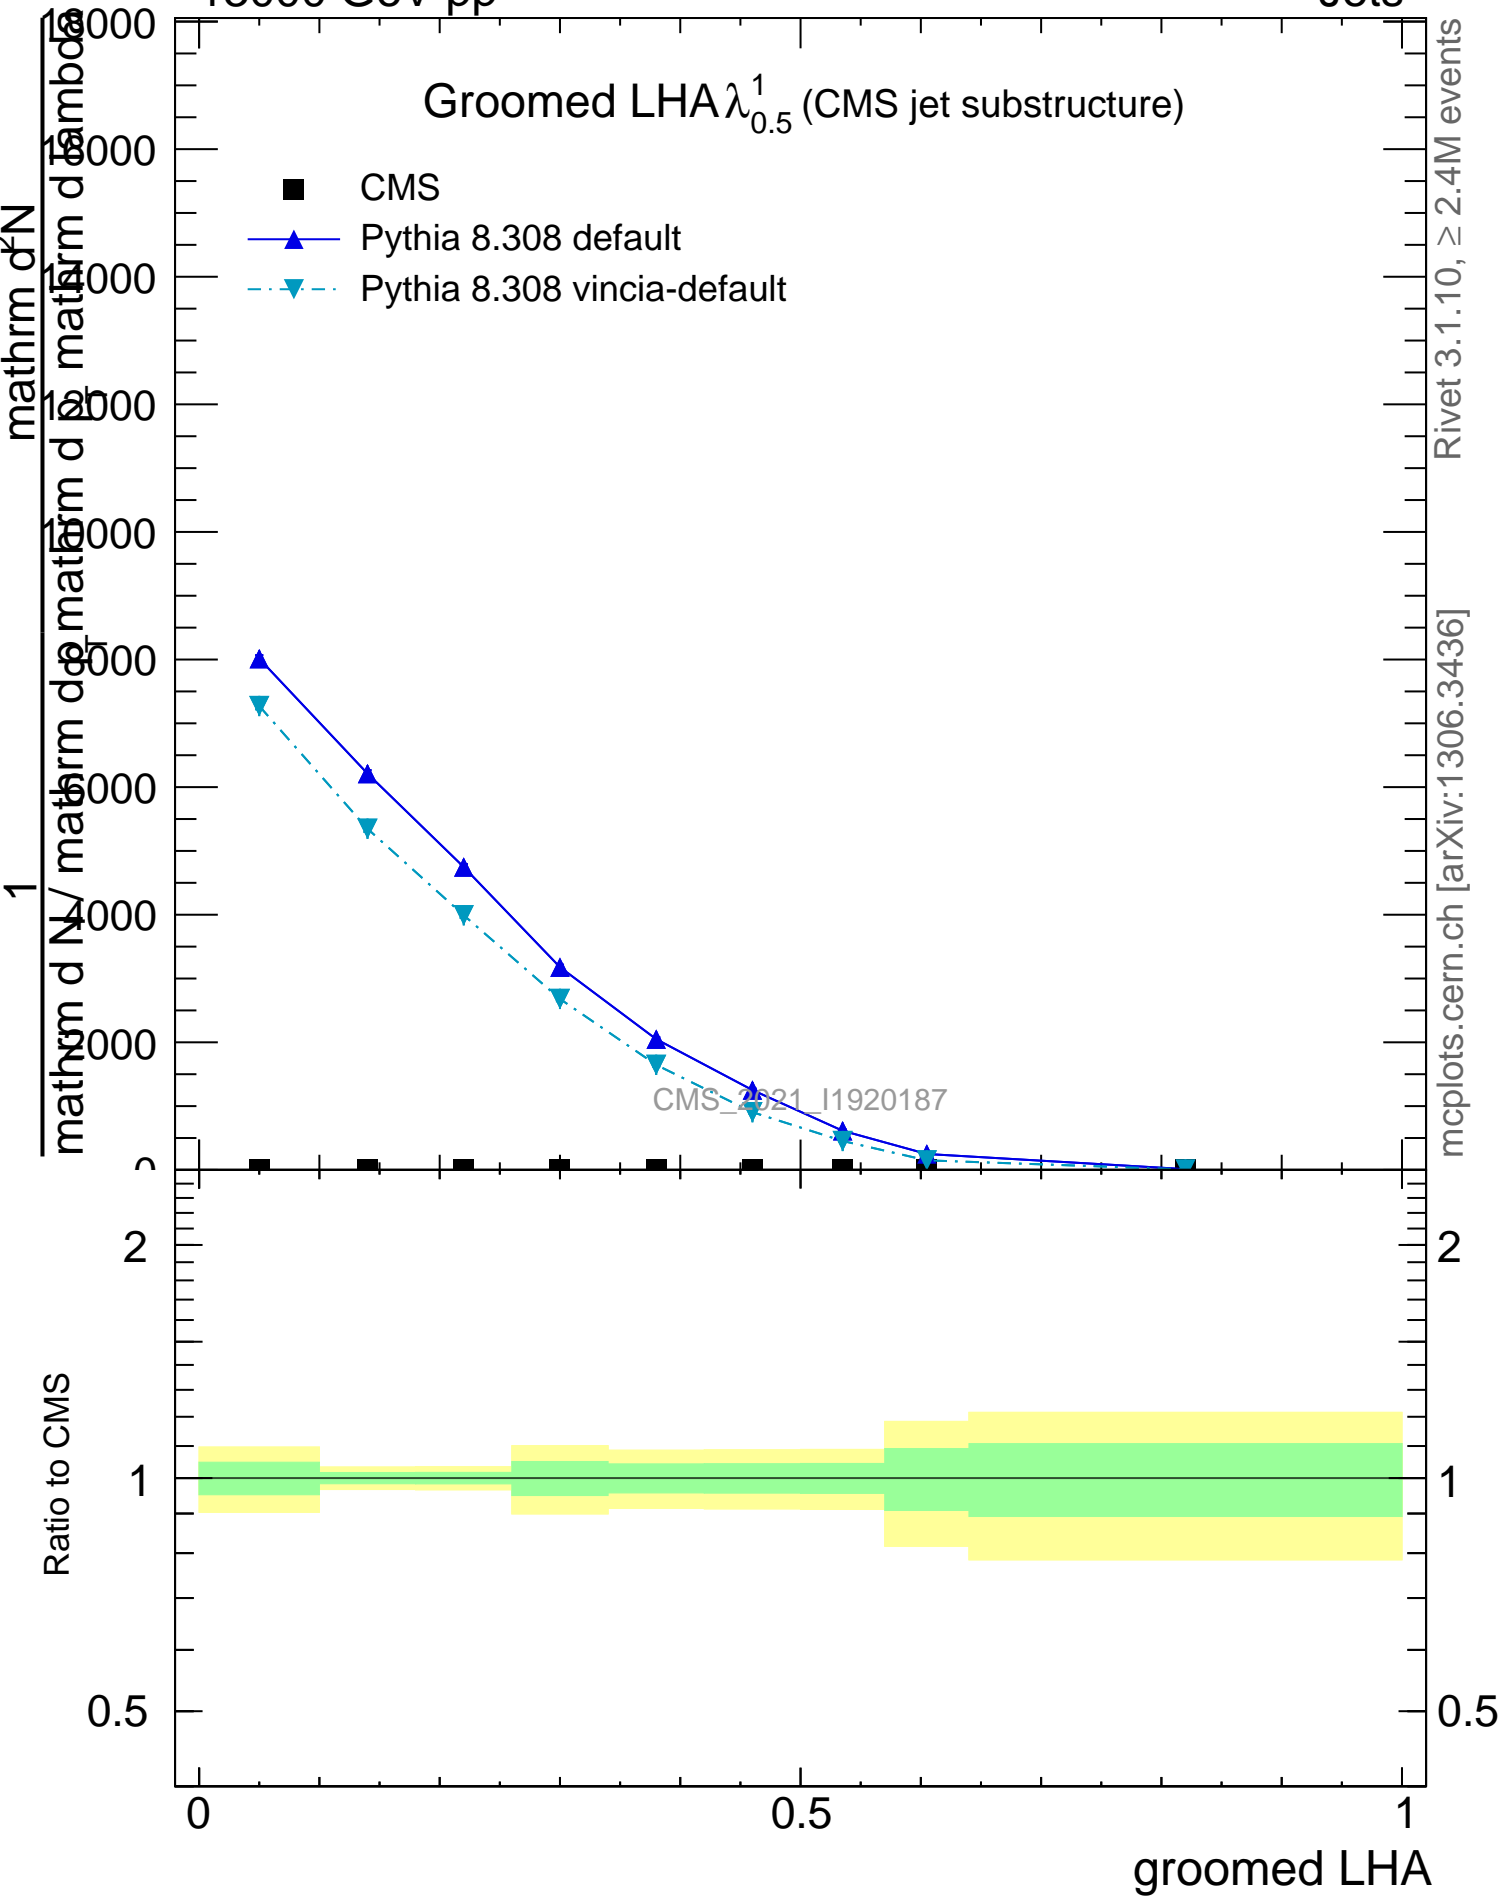

Groomed LHA $\lambda_{0.5}^1$ (CMS jet substructure)

- CMS
- ▲ Pythia 8.308 default
- ▼ Pythia 8.308 vincia-default

mcplots.cern.ch [arXiv:1306.3436]
Rivet 3.1.10, $\geq 2.4M$ events