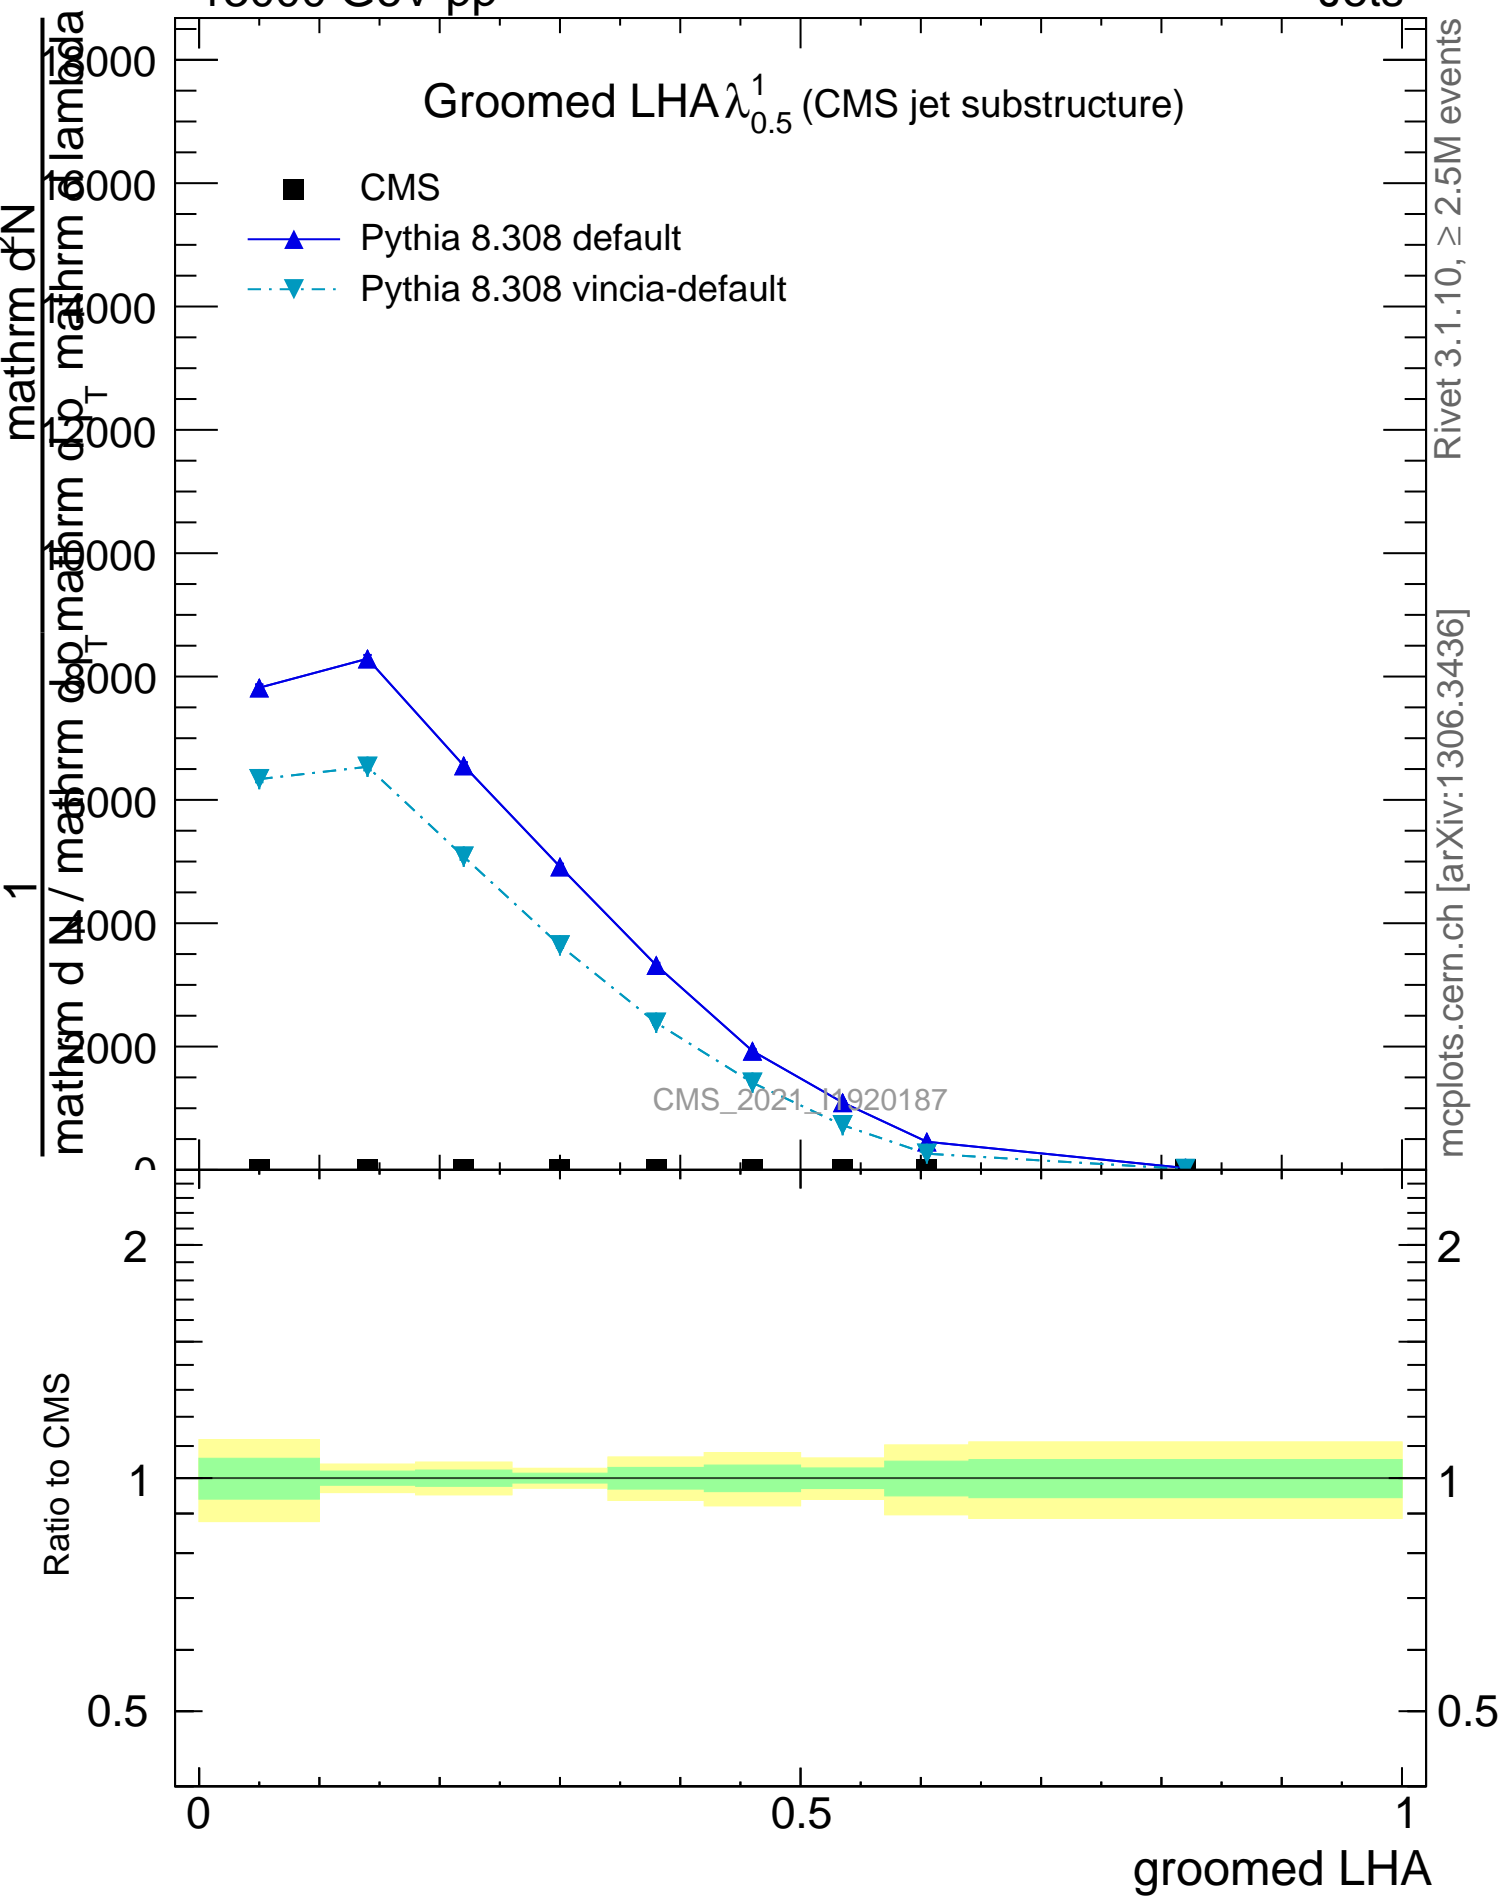

Groomed LHA  $\lambda_{0.5}^1$  (CMS jet substructure)

- CMS
- ▲ Pythia 8.308 default
- ▼ Pythia 8.308 vincia-default

CMS\_2021.11920187

Rivet 3.1.10, ≥ 2.5M events  
mcplots.cern.ch [arXiv:1306.3436]