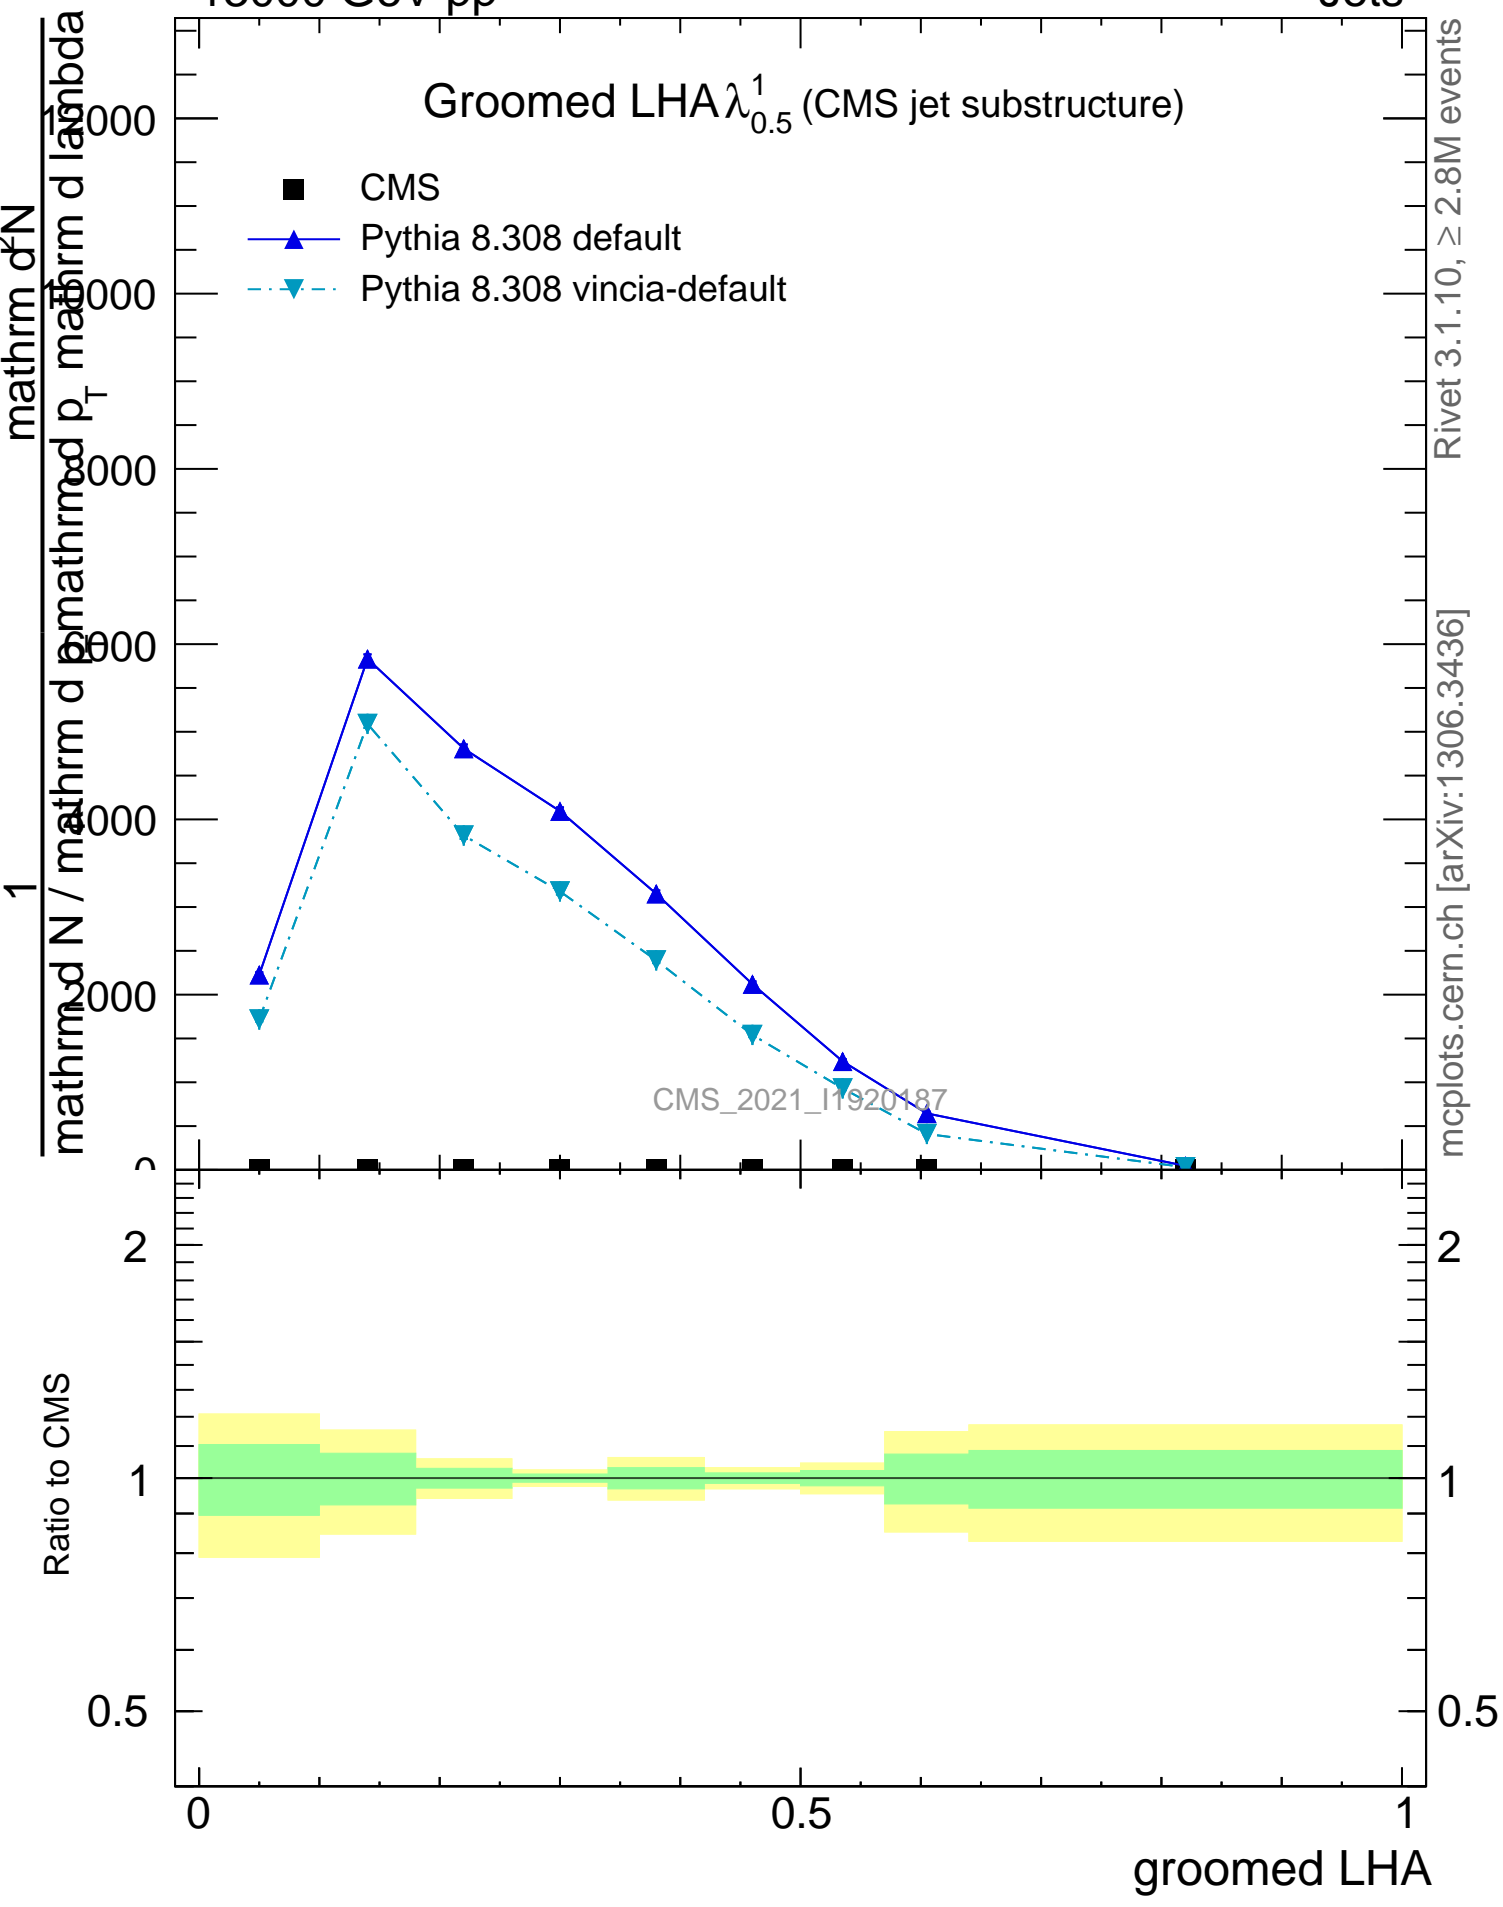

Groomed LHA  $\lambda_{0.5}^1$  (CMS jet substructure)

- CMS
- ▲ Pythia 8.308 default
- ▼ Pythia 8.308 vincia-default

CMS\_2021\_I1920187

mcplots.cern.ch [arXiv:1306.3436]

Rivet 3.1.10,  $\geq 2.8M$  events

groomed LHA