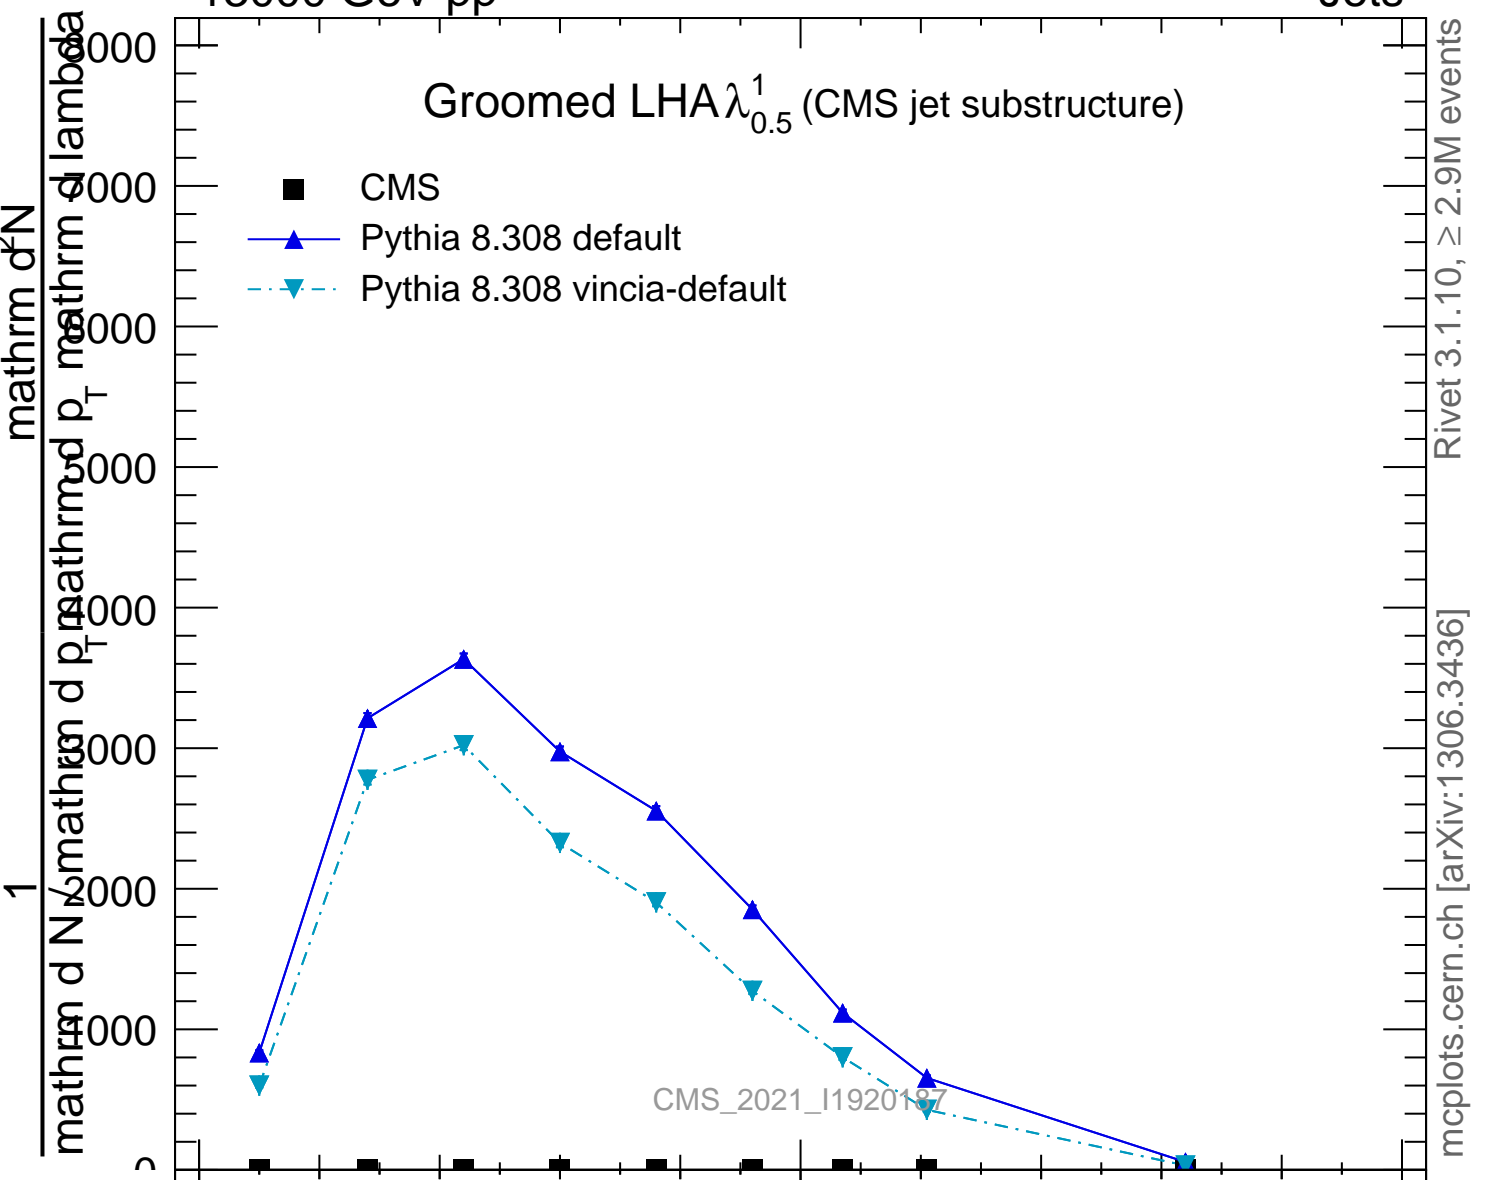

Groomed LHA $\lambda_{0.5}^1$ (CMS jet substructure)

- CMS
- ▲ Pythia 8.308 default
- ▼ Pythia 8.308 vincia-default

Rivet 3.1.10, ≥ 2.9M events
mcplots.cern.ch [arXiv:1306.3436]

CMS_2021_I1920187