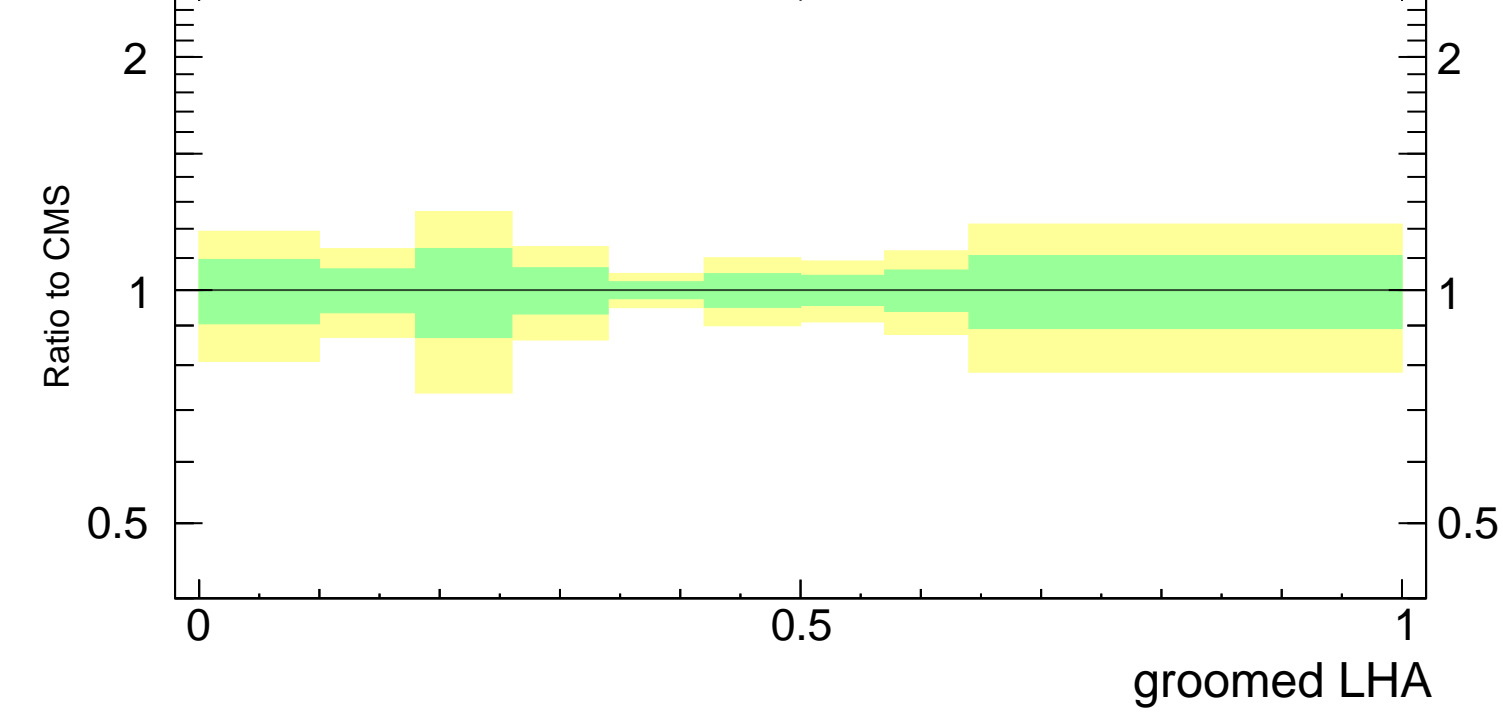

Groomed LHA $\lambda_{0.5}^1$ (CMS jet substructure)

- CMS
- ▲ Pythia 8.308 default
- ▼ Pythia 8.308 vincia-default

Rivet 3.1.10, ≥ 2.9M events
mcplots.cern.ch [arXiv:1306.3436]

CMS_2021_I1920187