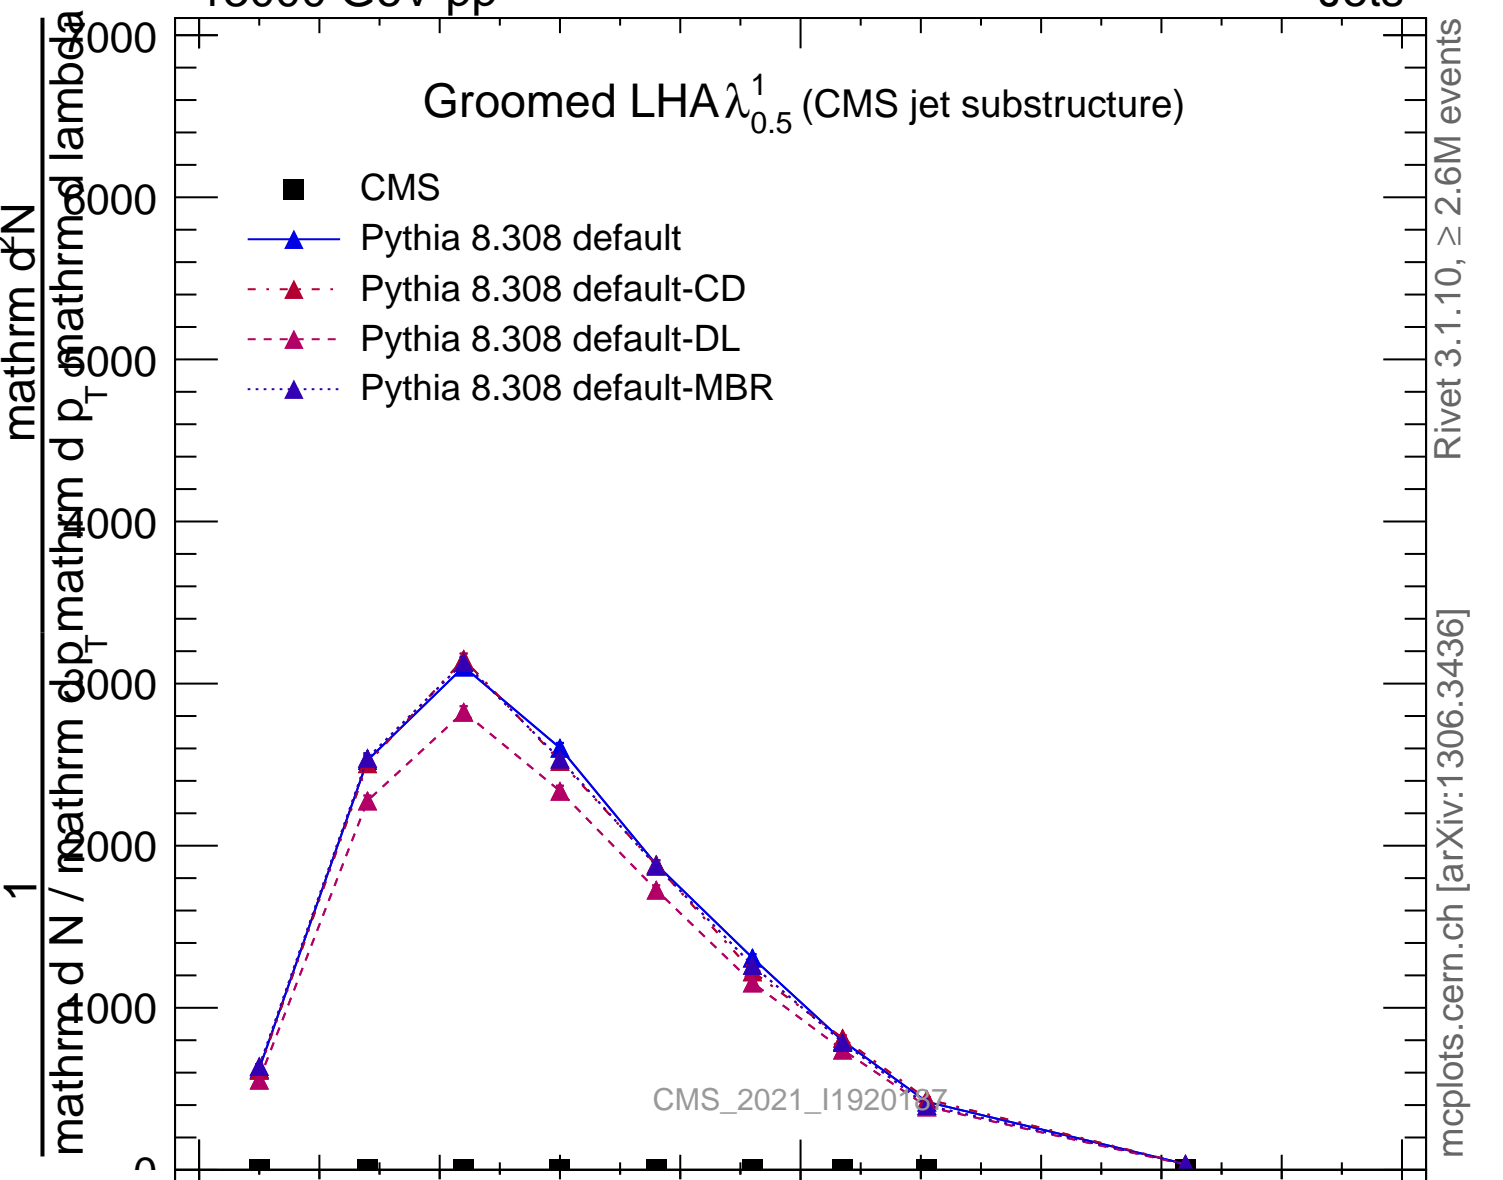

Groomed LHA $\lambda_{0.5}^1$ (CMS jet substructure)

- CMS
- ▲ Pythia 8.308 default
- -▲ Pythia 8.308 default-CD
- -▲ Pythia 8.308 default-DL
- ⋯▲ Pythia 8.308 default-MBR

Rivet 3.1.10, ≥ 2.6M events

mcplots.cern.ch [arXiv:1306.3436]