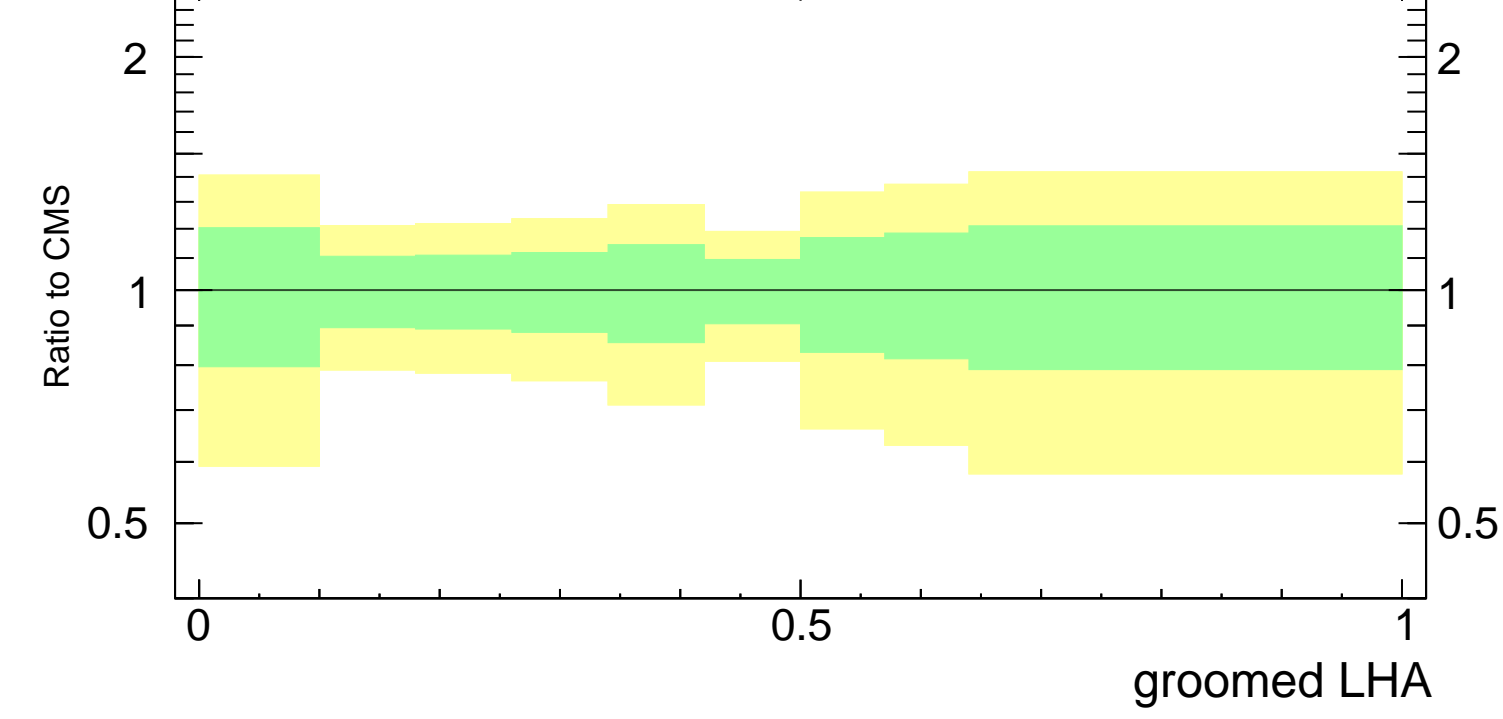

Groomed LHA $\lambda_{0.5}^1$ (CMS jet substructure)

- CMS
- ▲ Pythia 8.308 default
- -▲ Pythia 8.308 default-CD
- -▲ Pythia 8.308 default-DL
- ⋯▲ Pythia 8.308 default-MBR

Rivet 3.1.10, ≥ 2.7M events
mcplots.cern.ch [arXiv:1306.3436]