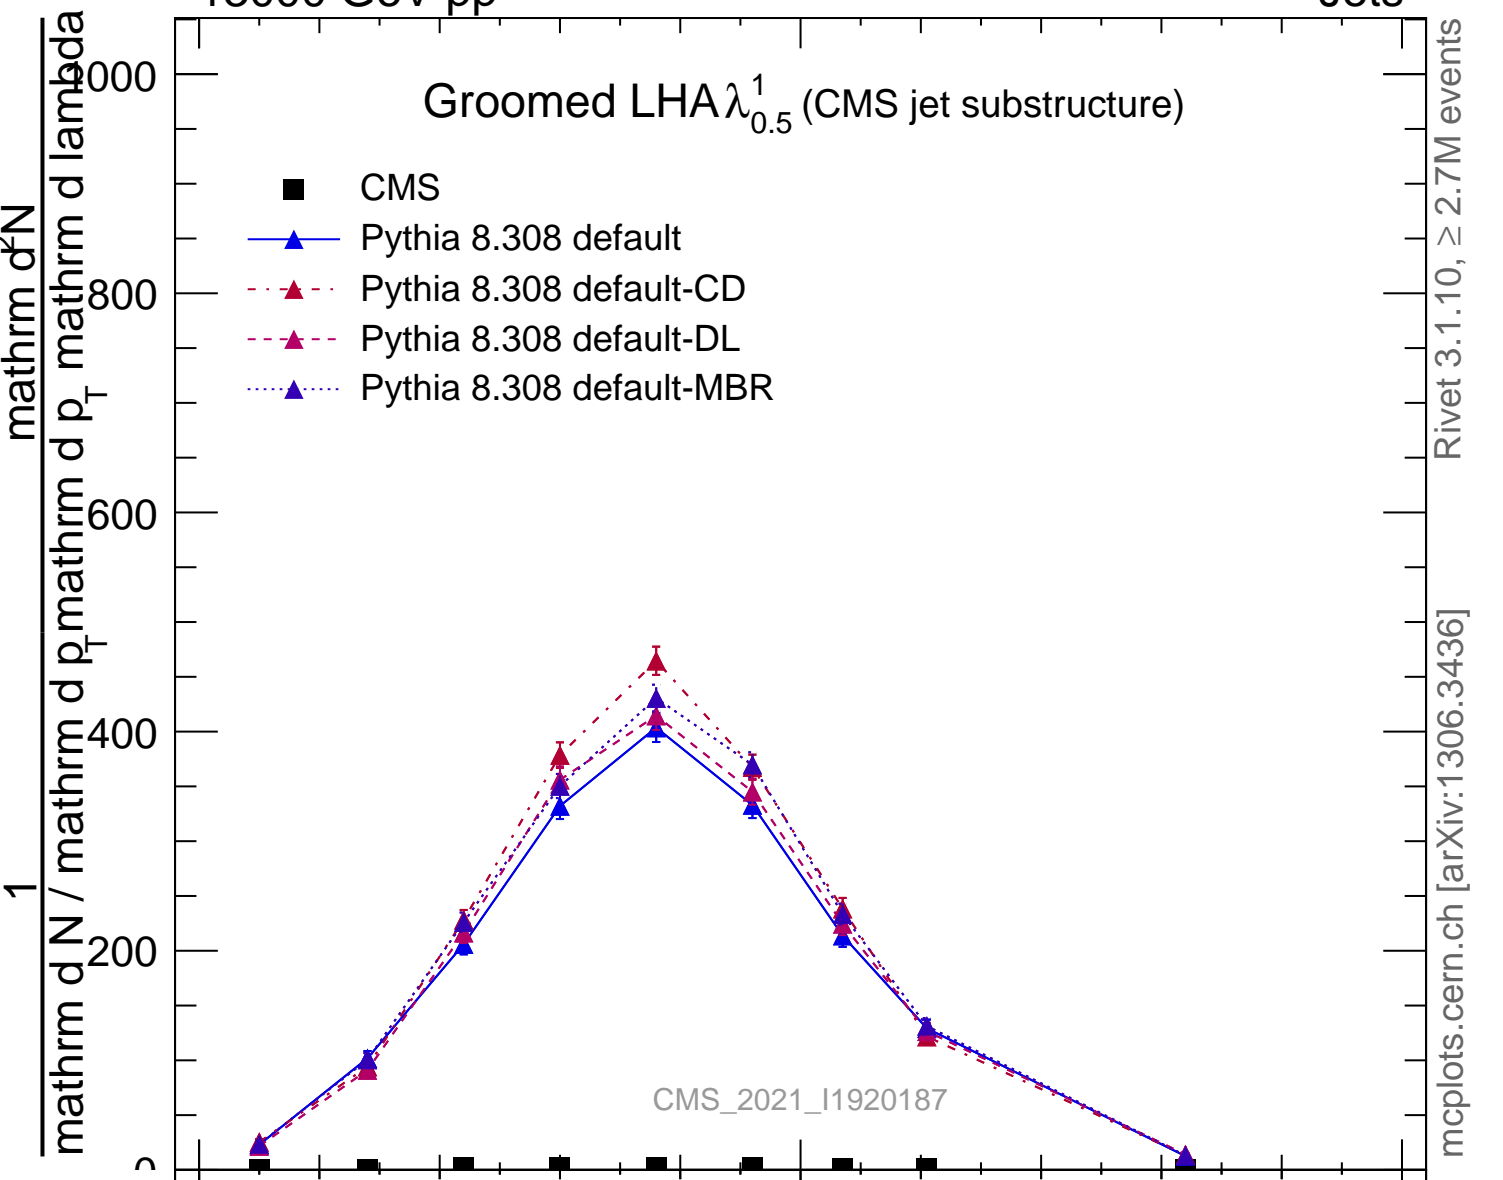

Groomed LHA $\lambda_{0.5}^1$ (CMS jet substructure)

- CMS
- ▲ Pythia 8.308 default
- -▲ Pythia 8.308 default-CD
- -▲ Pythia 8.308 default-DL
- ⋯▲ Pythia 8.308 default-MBR

Rivet 3.1.10, ≥ 2.7M events
mcplots.cern.ch [arXiv:1306.3436]