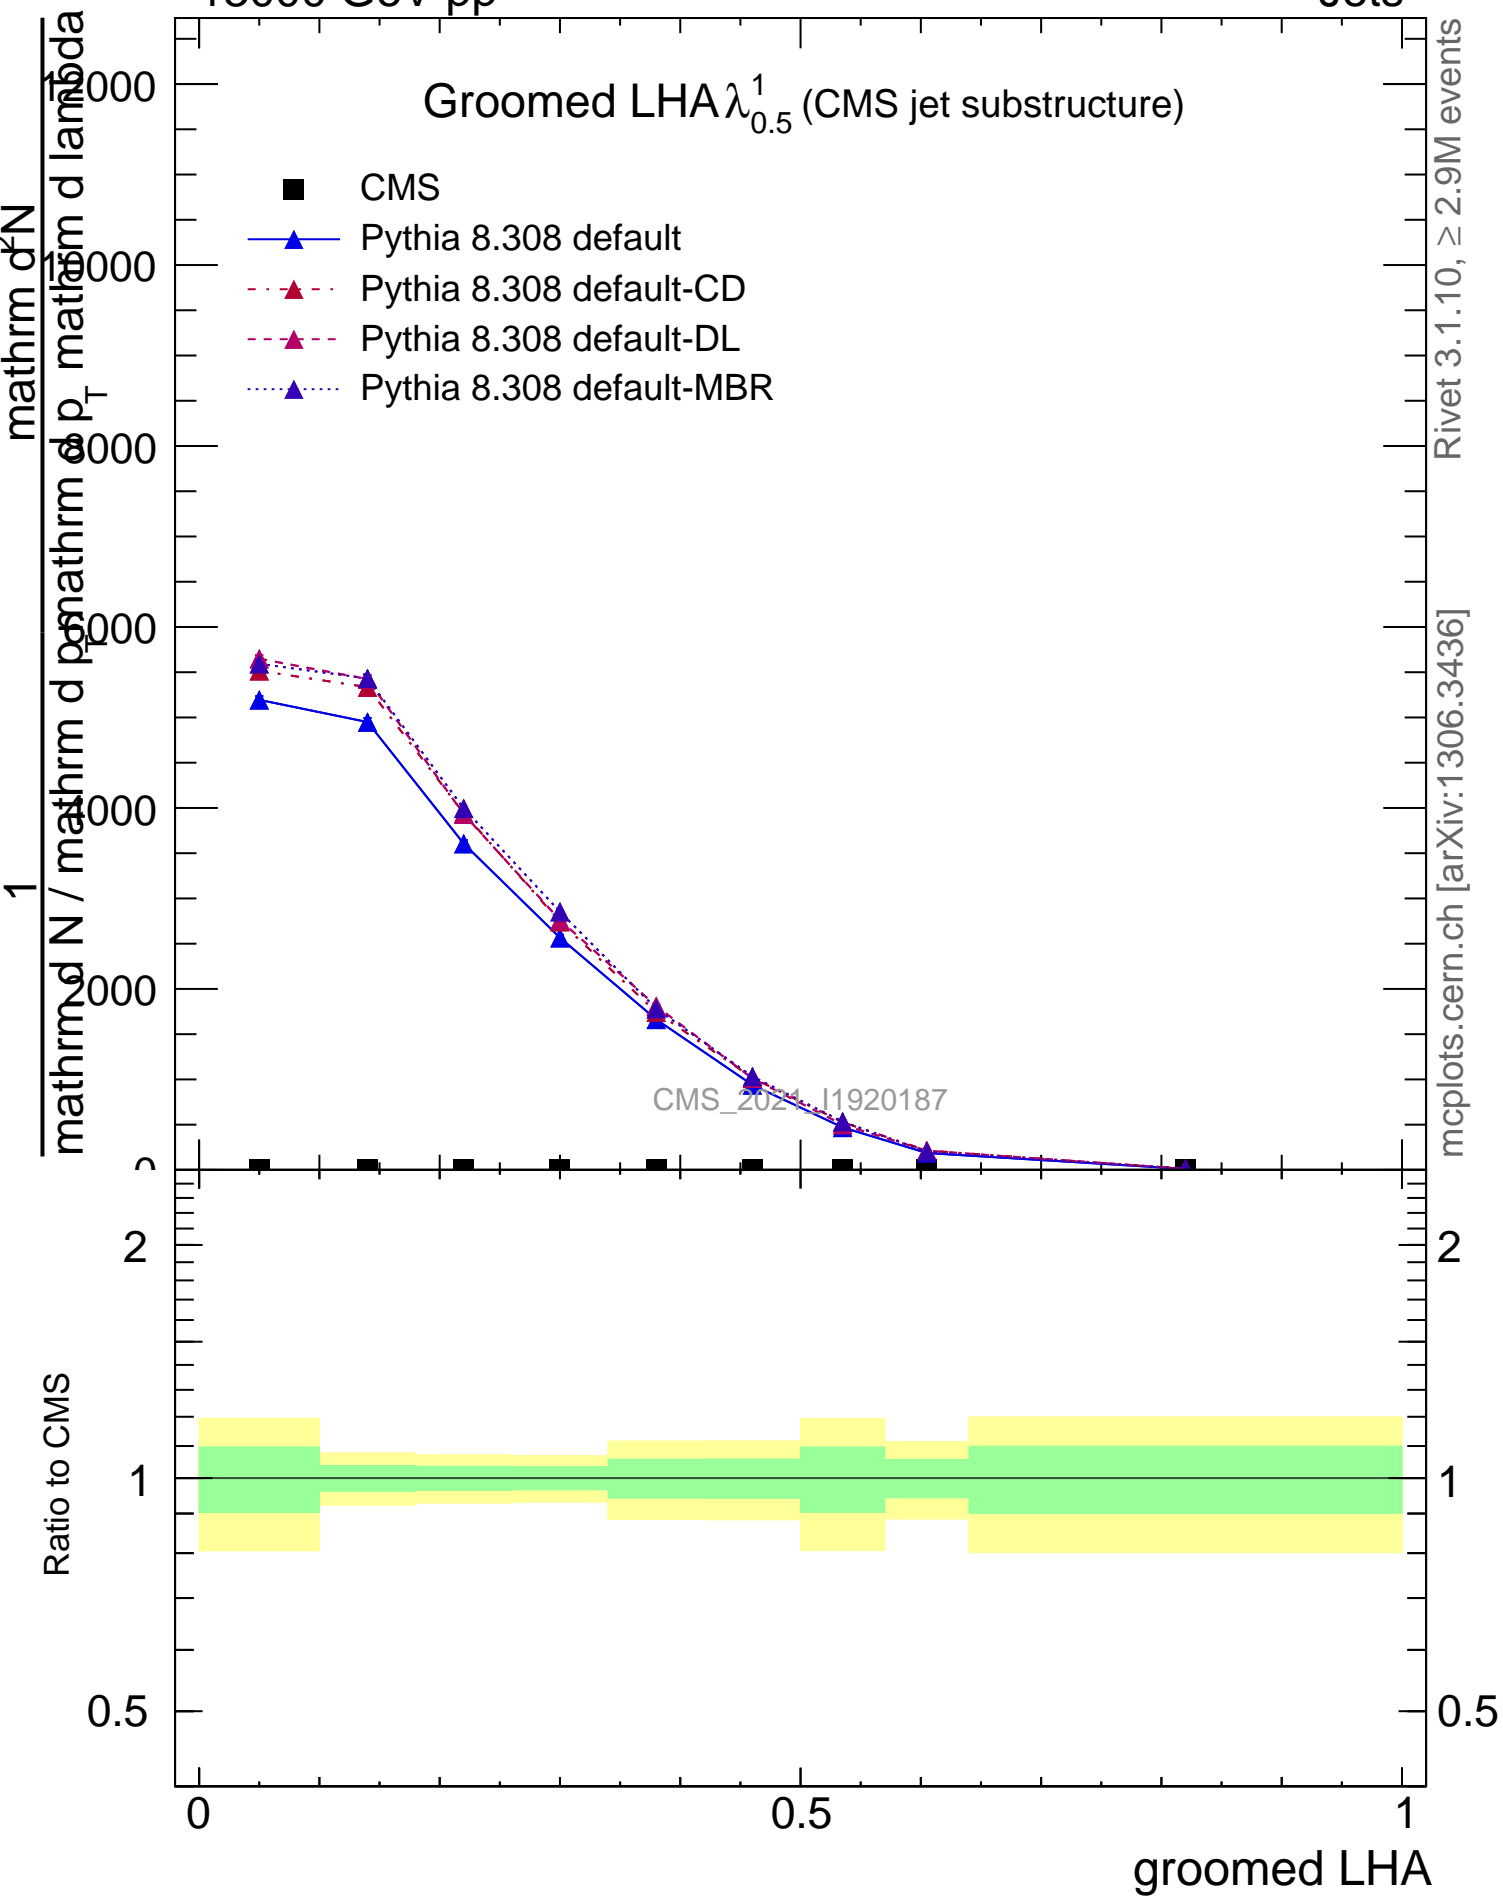

Groomed LHA $\lambda_{0.5}^1$ (CMS jet substructure)

- CMS
- ▲ Pythia 8.308 default
- ▲ Pythia 8.308 default-CD
- ▲ Pythia 8.308 default-DL
- ▲ Pythia 8.308 default-MBR

CMS_2024_11920187

mcplots.cern.ch [arXiv:1306.3436]

Rivet 3.1.10, ≥ 2.9M events