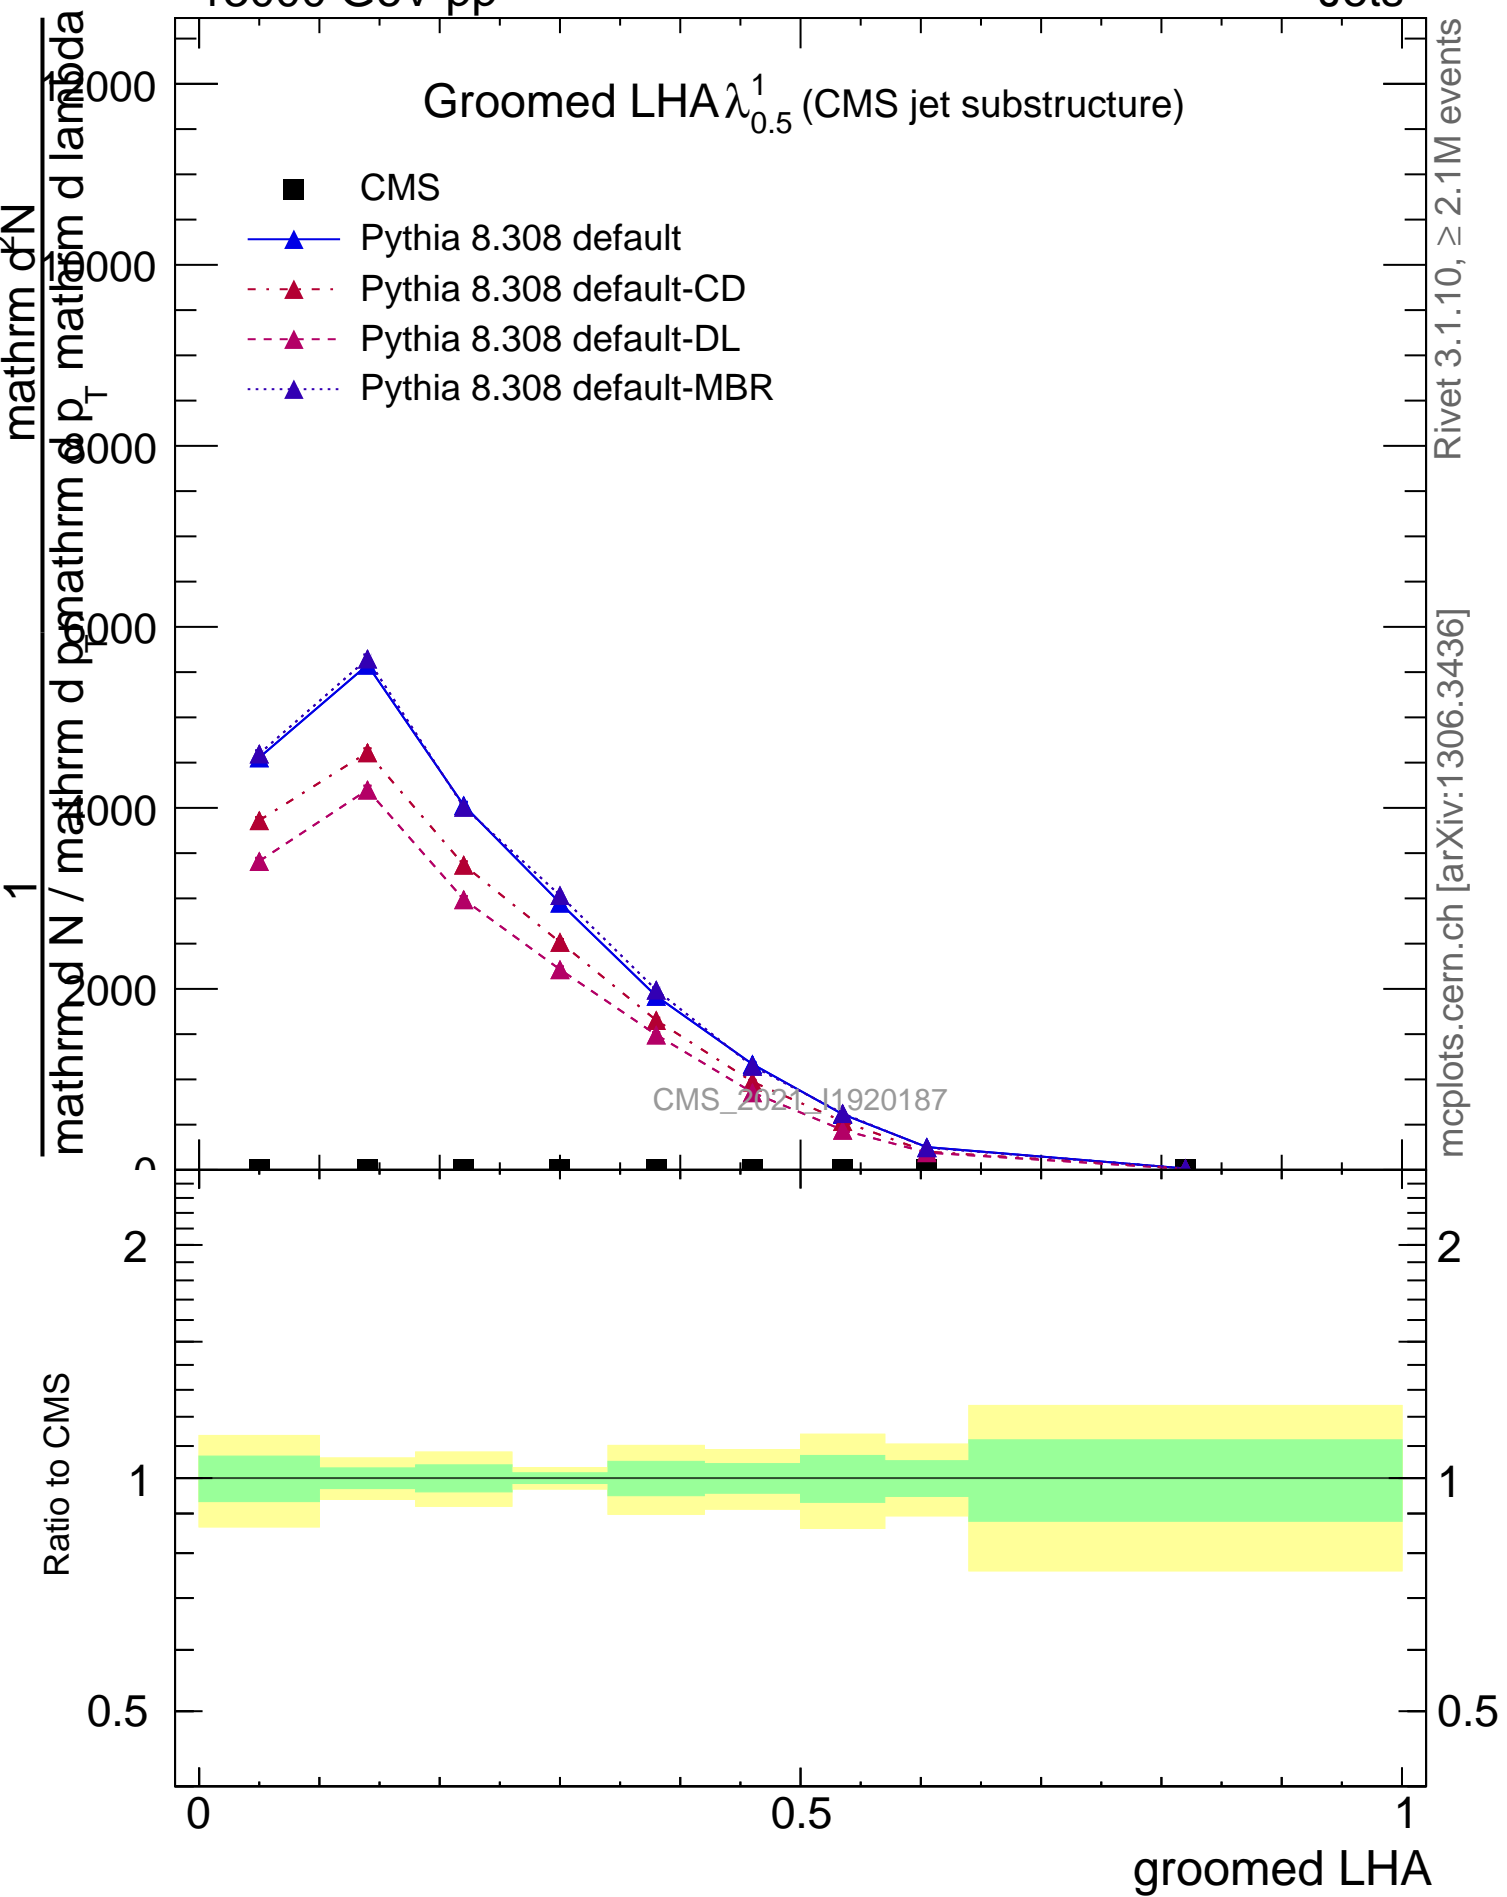

Groomed LHA  $\lambda_{0.5}^1$  (CMS jet substructure)

- CMS
- ▲ Pythia 8.308 default
- ▲ Pythia 8.308 default-CD
- ▲ Pythia 8.308 default-DL
- ▲ Pythia 8.308 default-MBR

CMS\_2021-11920187

mcplots.cern.ch [arXiv:1306.3436]

Rivet 3.1.10, ≥ 2.1M events