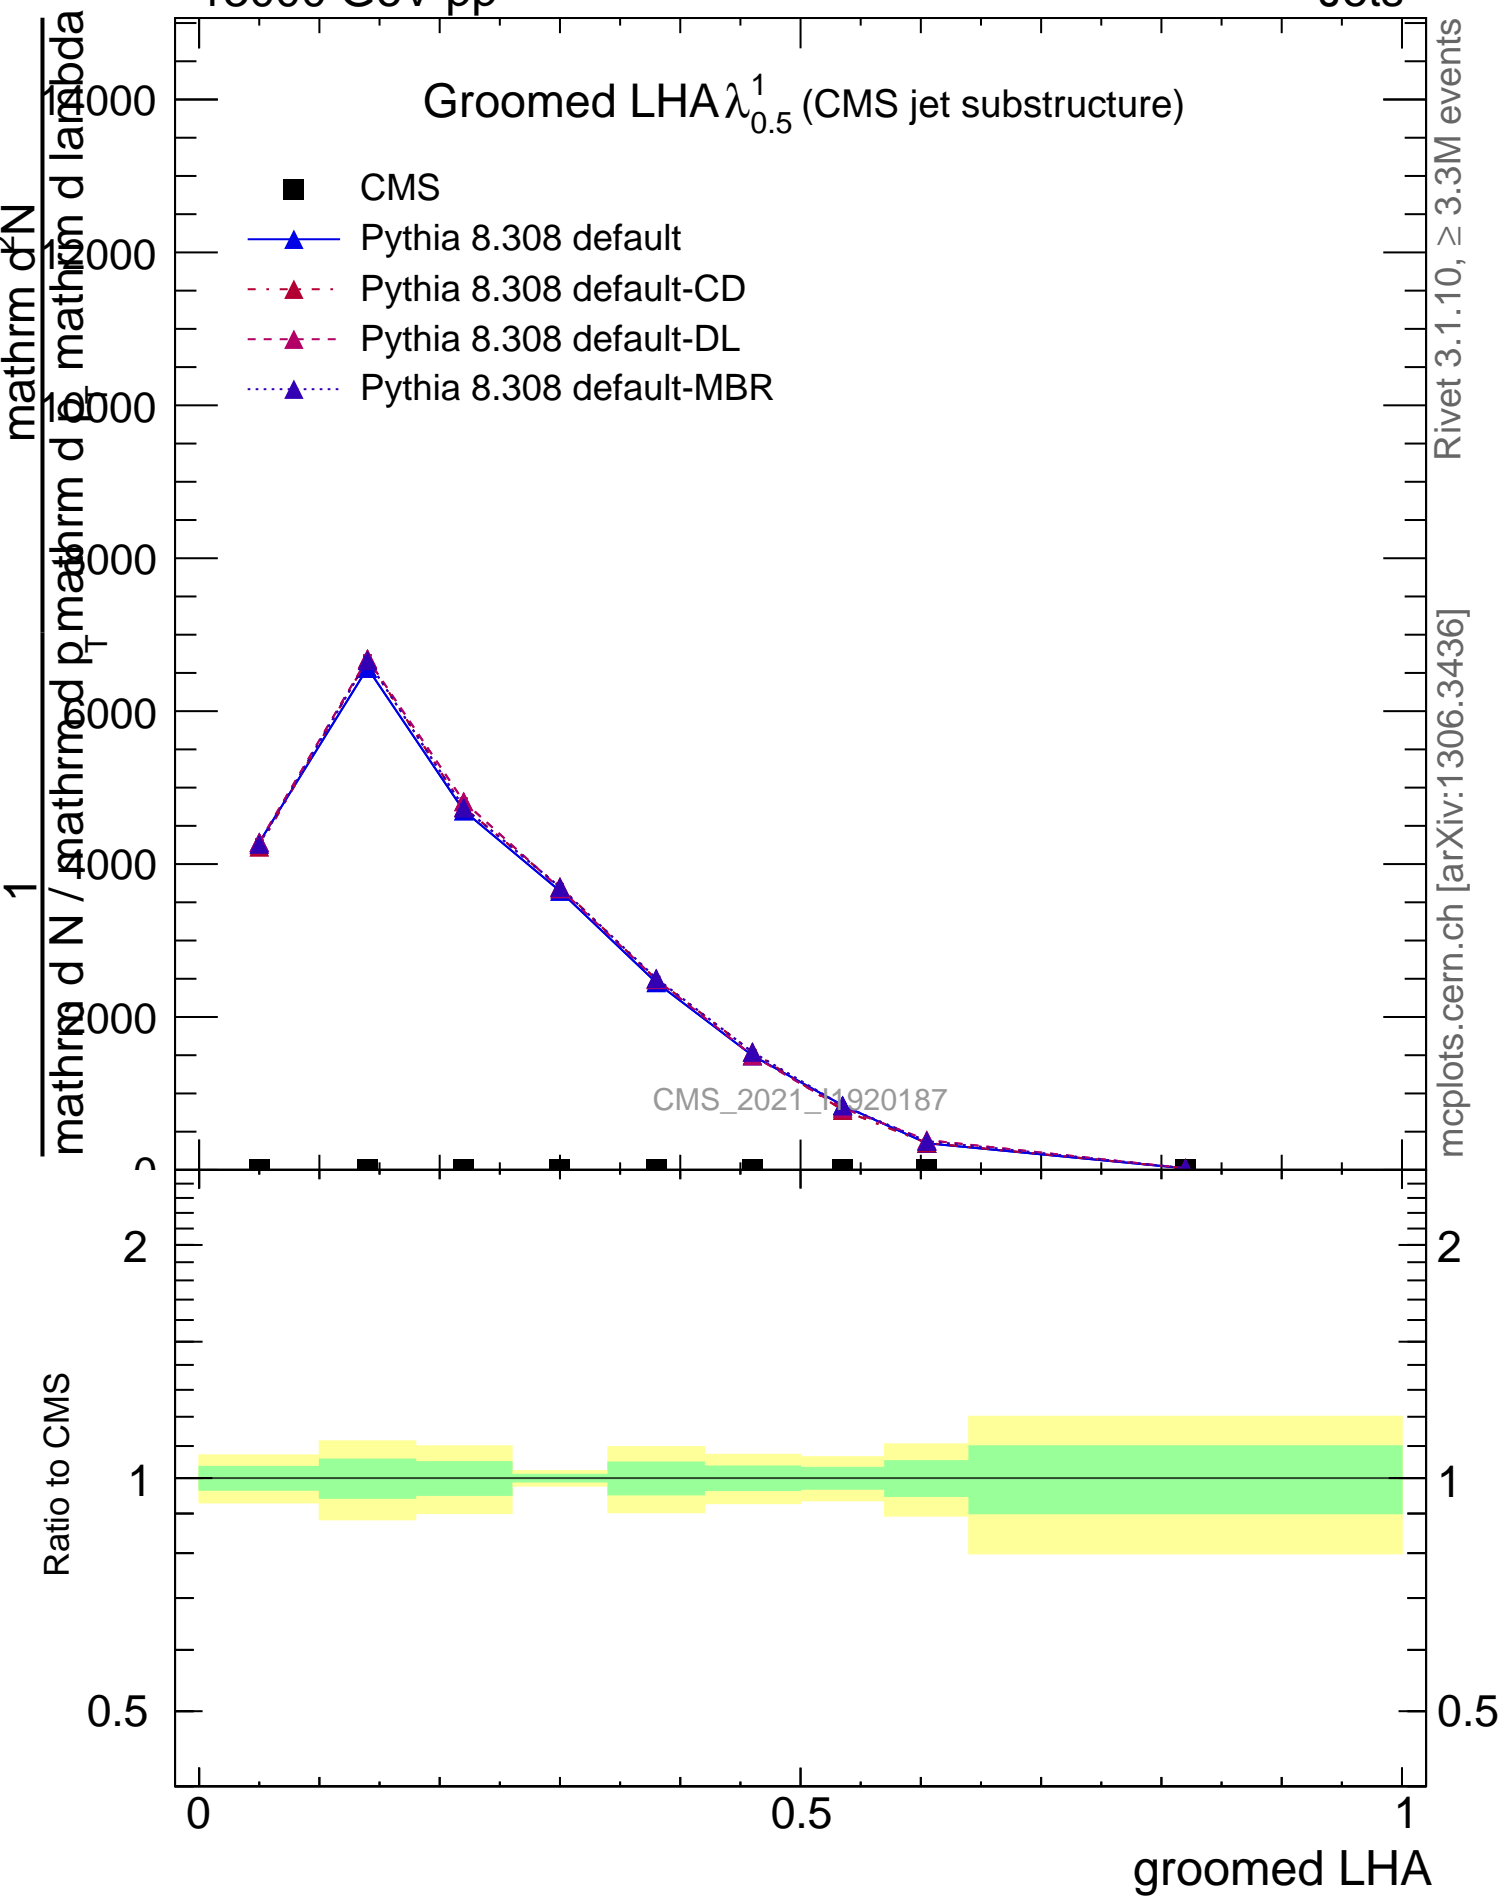

Groomed LHA $\lambda_{0.5}^1$ (CMS jet substructure)

- CMS
- ▲ Pythia 8.308 default
- ▲ Pythia 8.308 default-CD
- ▲ Pythia 8.308 default-DL
- ▲ Pythia 8.308 default-MBR

Rivet 3.1.10, $\geq 3.3M$ events
mcplots.cern.ch [arXiv:1306.3436]