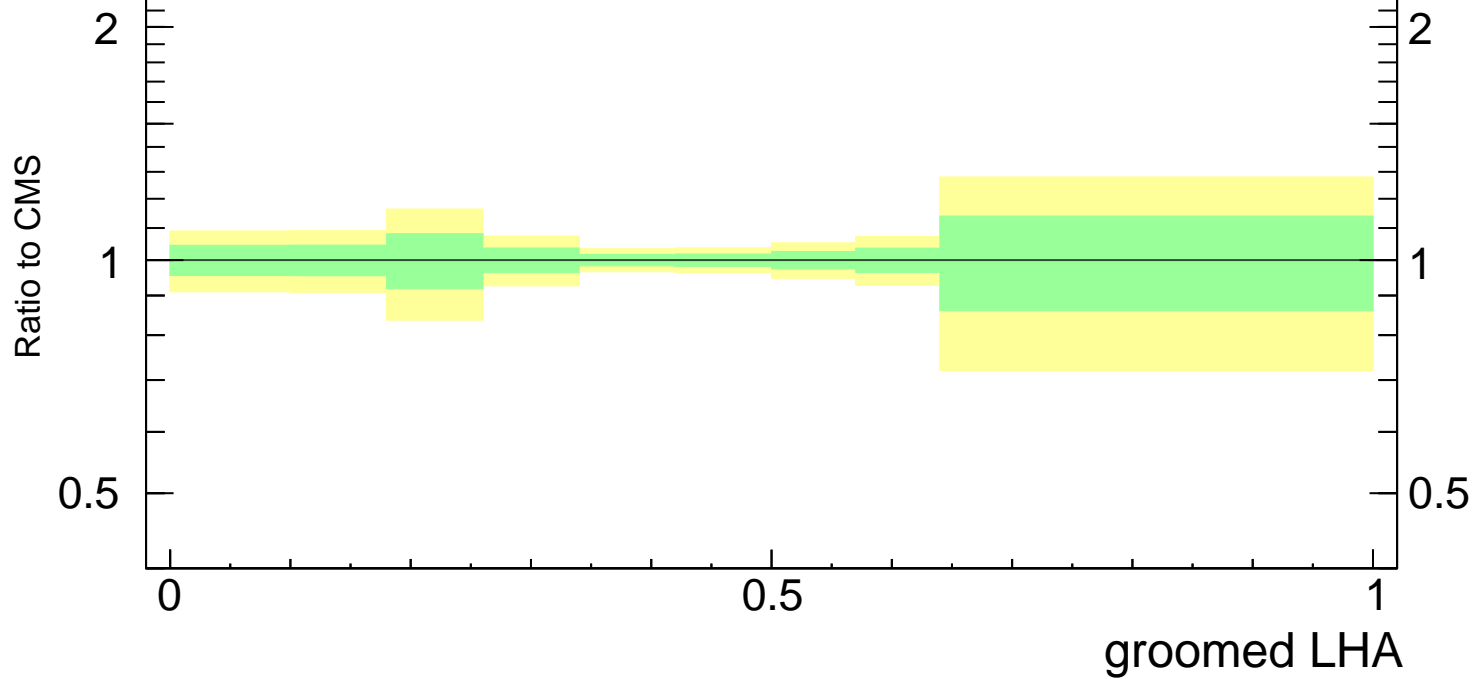

Groomed LHA $\lambda_{0.5}^1$ (CMS jet substructure)

- CMS
- ▲ Pythia 8.308 default
- -▲ Pythia 8.308 default-CD
- -▲ Pythia 8.308 default-DL
- ⋯▲ Pythia 8.308 default-MBR

Rivet 3.1.10, ≥ 2.1M events
mcplots.cern.ch [arXiv:1306.3436]