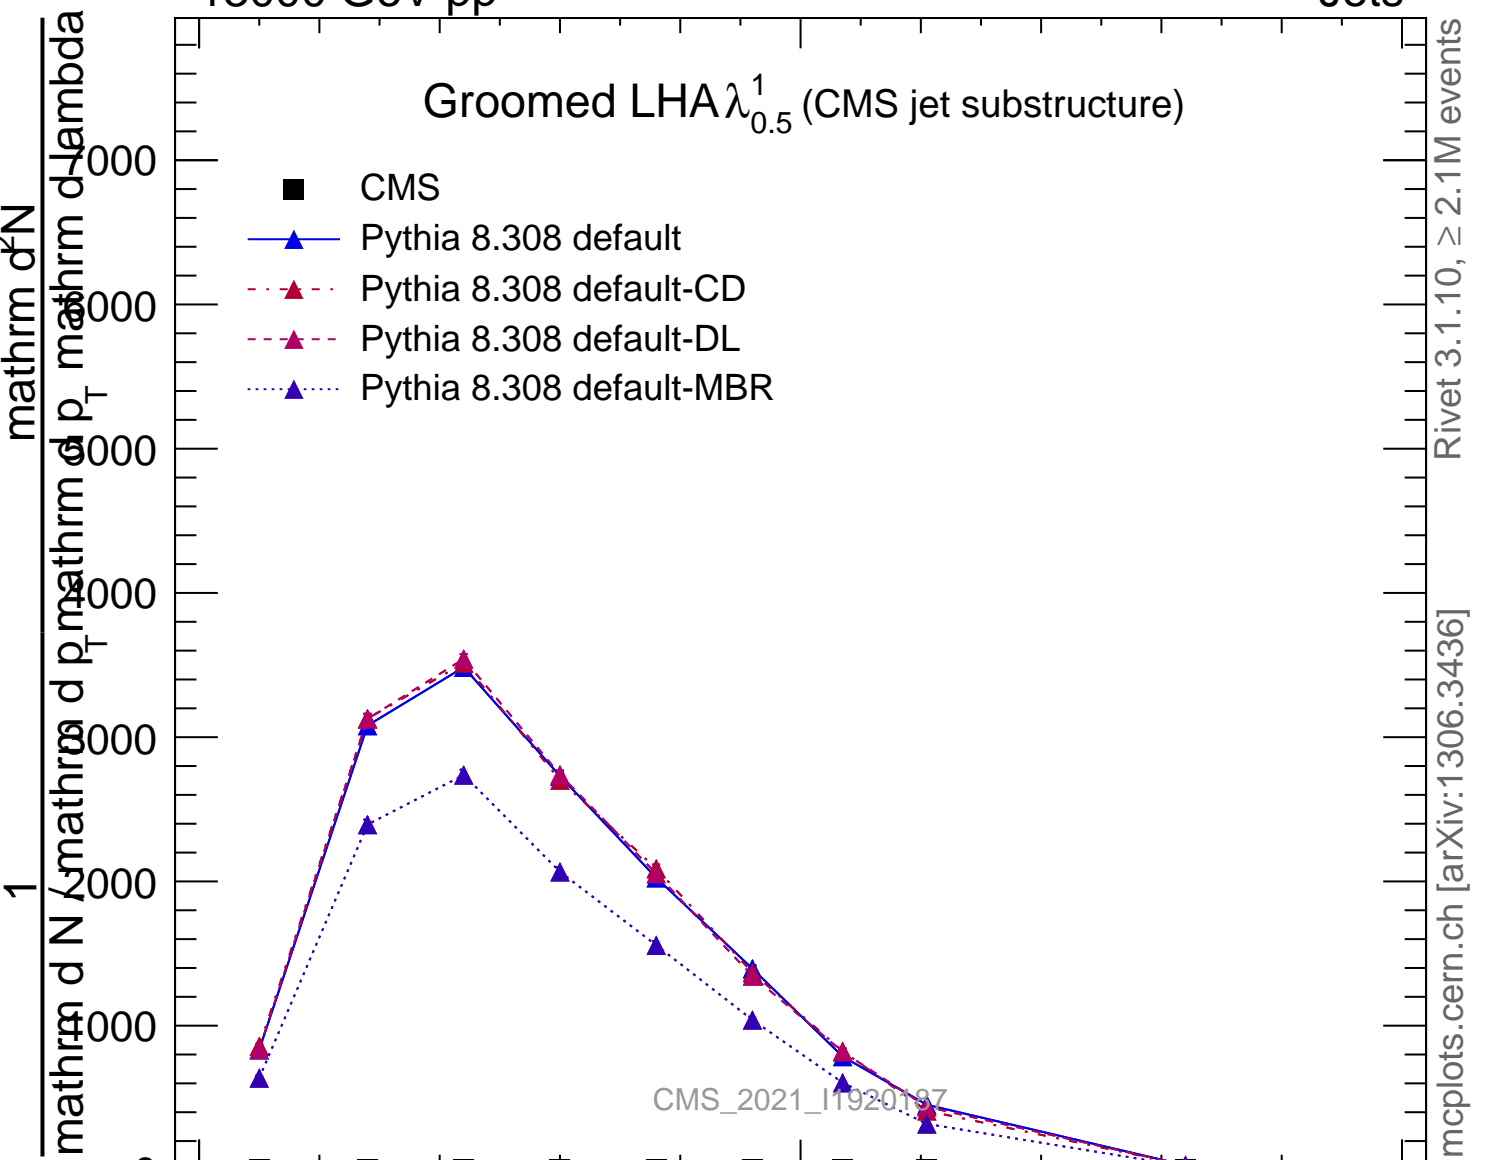

Groomed LHA $\lambda_{0.5}^1$ (CMS jet substructure)

- CMS
- ▲ Pythia 8.308 default
- -▲ Pythia 8.308 default-CD
- -▲ Pythia 8.308 default-DL
- ⋯▲ Pythia 8.308 default-MBR

Rivet 3.1.10, ≥ 2.1M events
mcplots.cern.ch [arXiv:1306.3436]