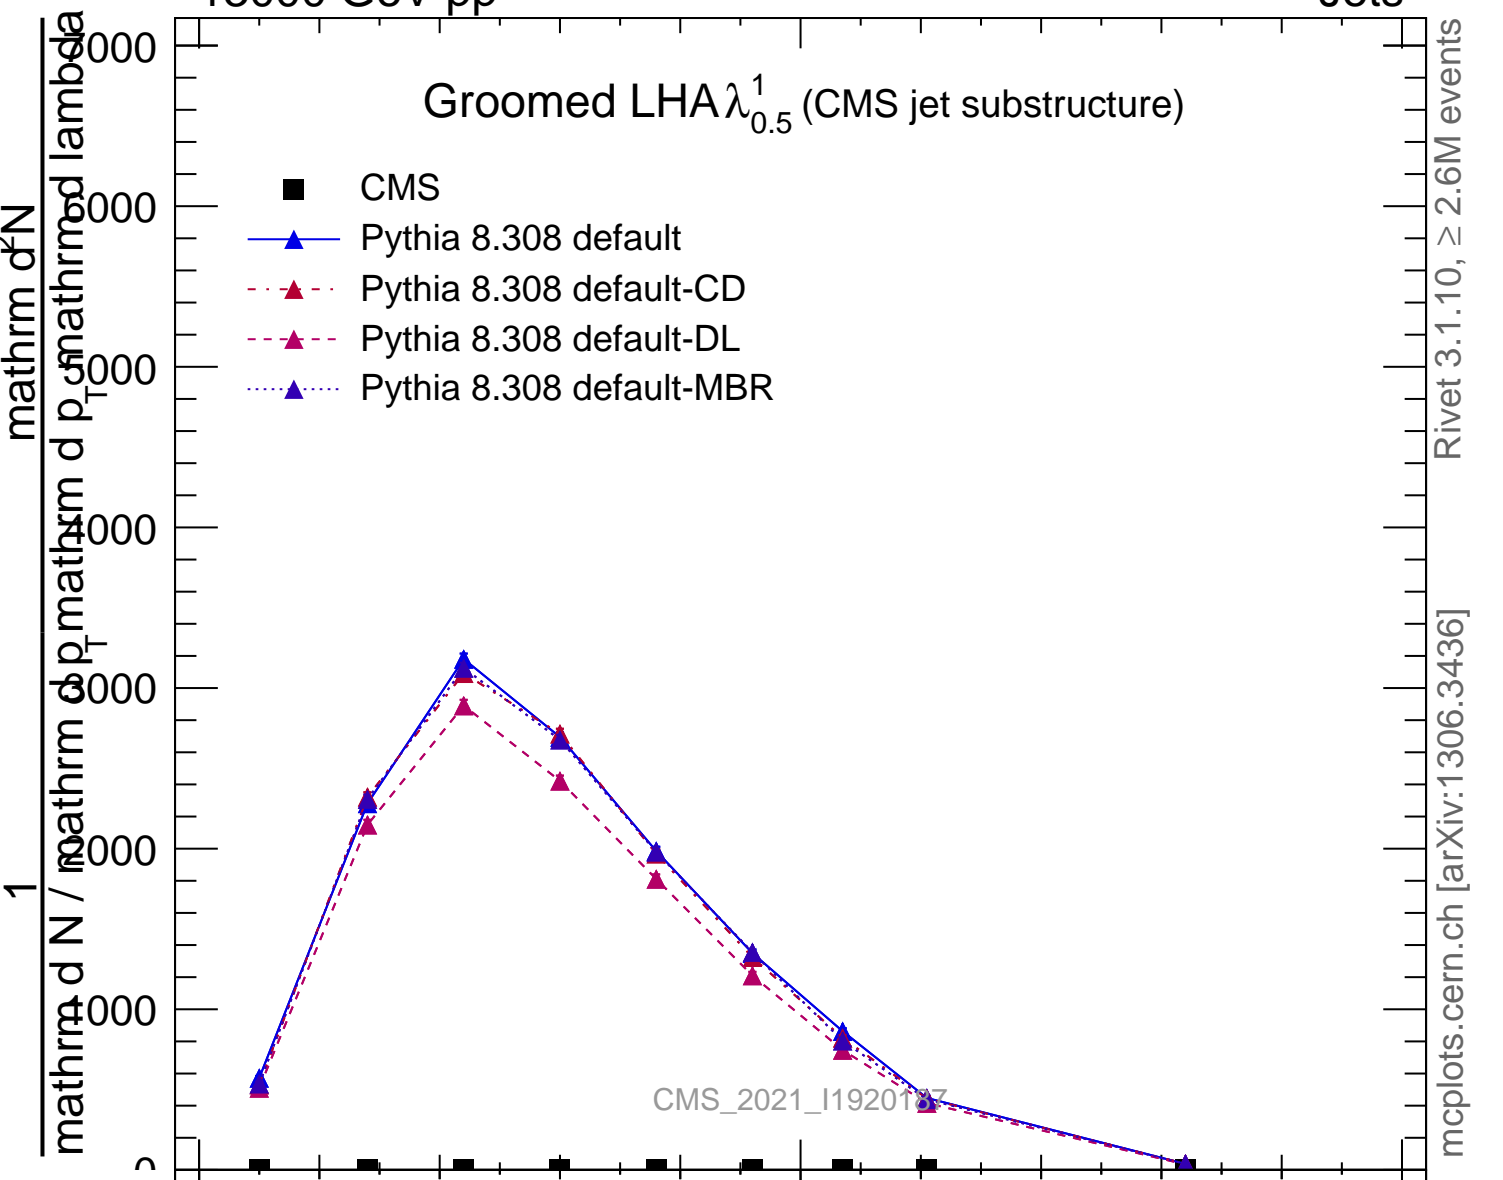

Groomed LHA  $\lambda_{0.5}^1$  (CMS jet substructure)

- CMS
- ▲ Pythia 8.308 default
- -▲ Pythia 8.308 default-CD
- -▲ Pythia 8.308 default-DL
- ⋯▲ Pythia 8.308 default-MBR

CMS\_2021\_I1920187

mcplots.cern.ch [arXiv:1306.3436]

Rivet 3.1.10, ≥ 2.6M events