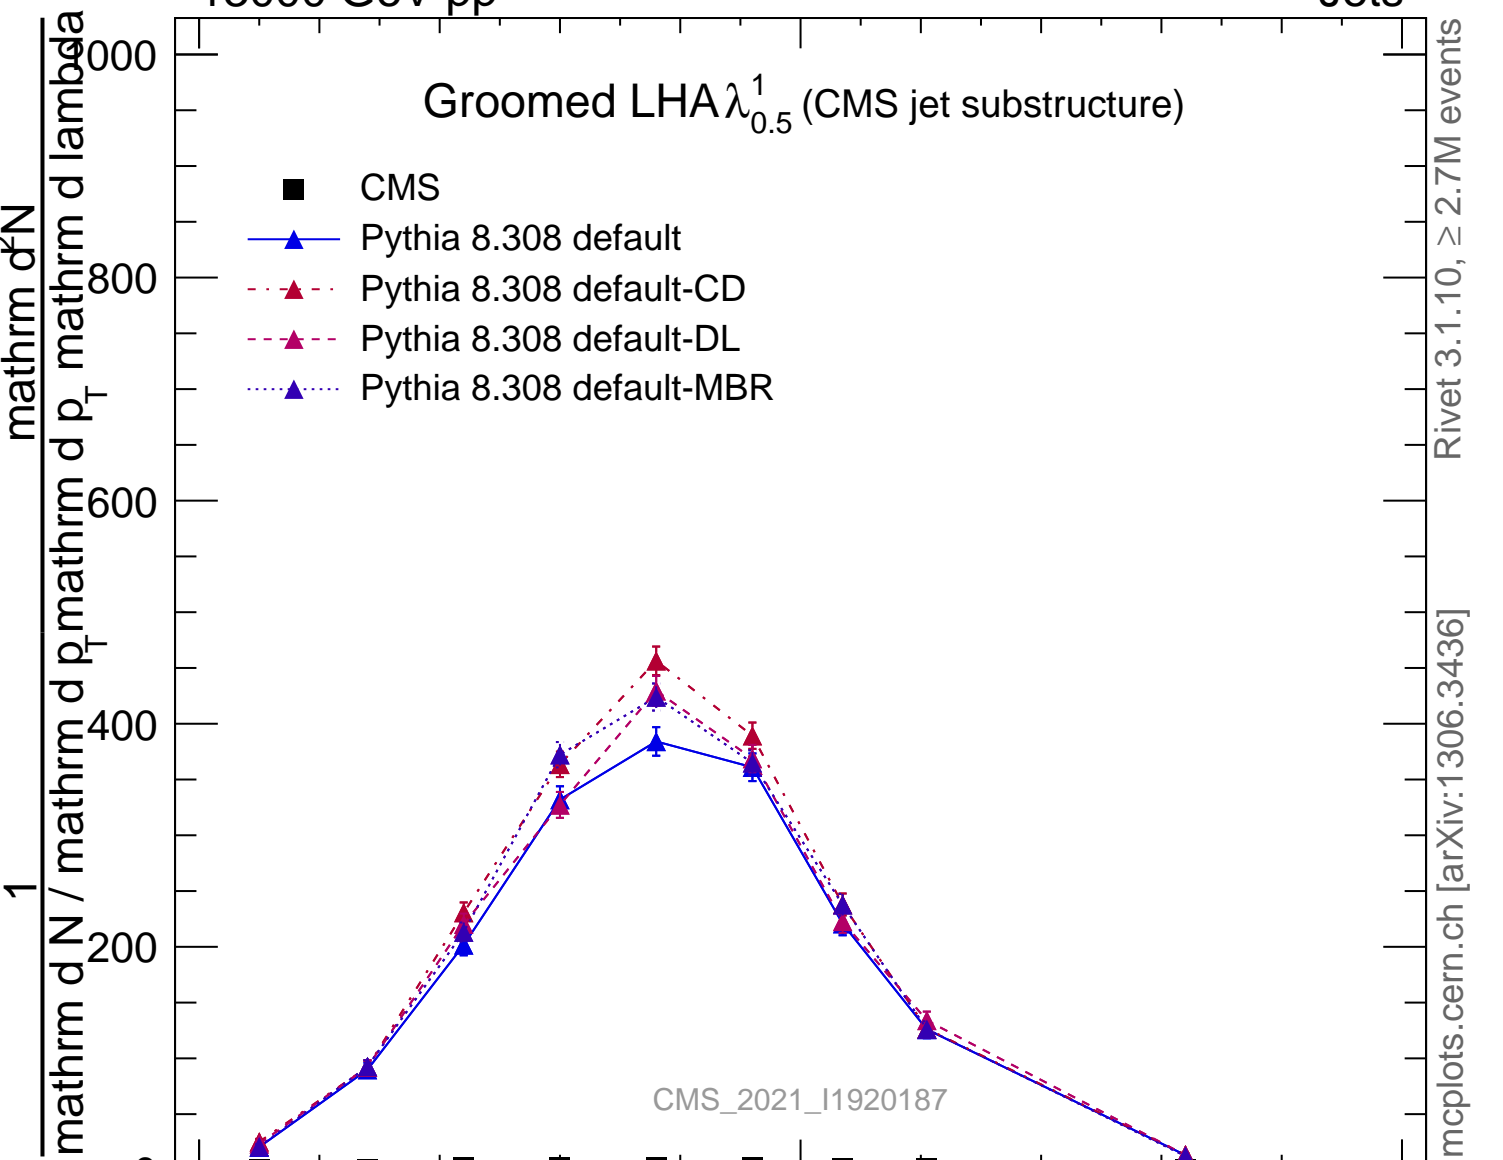

Groomed $LHA\lambda_{0.5}^1$ (CMS jet substructure)

- CMS
- ▲ Pythia 8.308 default
- -▲ Pythia 8.308 default-CD
- -▲ Pythia 8.308 default-DL
- ⋯▲ Pythia 8.308 default-MBR

Rivet 3.1.10, ≥ 2.7M events

mcplots.cern.ch [arXiv:1306.3436]