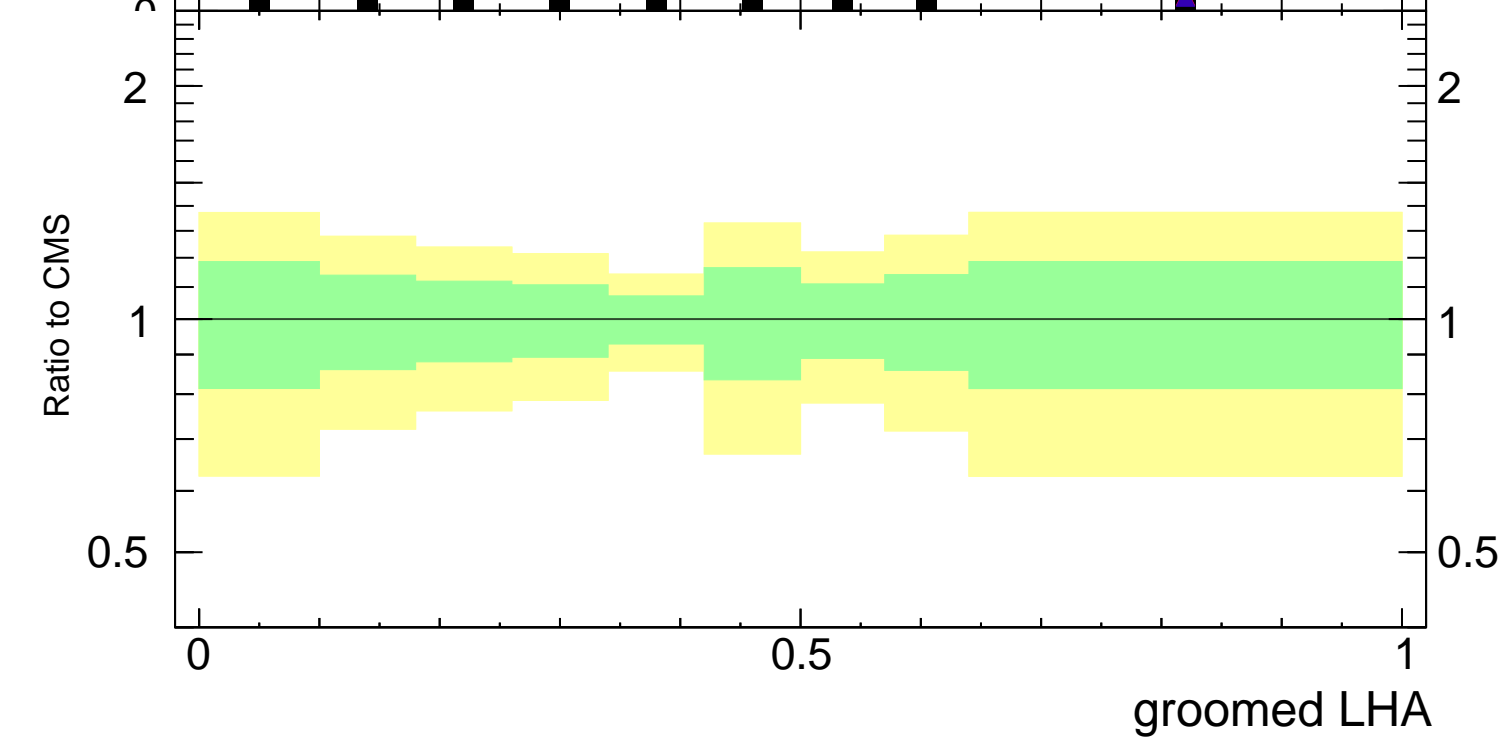

Groomed $LHA\lambda_{0.5}^1$ (CMS jet substructure)

- CMS
- ▲ Pythia 8.308 default
- -▲ Pythia 8.308 default-CD
- -▲ Pythia 8.308 default-DL
- ⋯▲ Pythia 8.308 default-MBR

Rivet 3.1.10, ≥ 2.7M events

mcplots.cern.ch [arXiv:1306.3436]