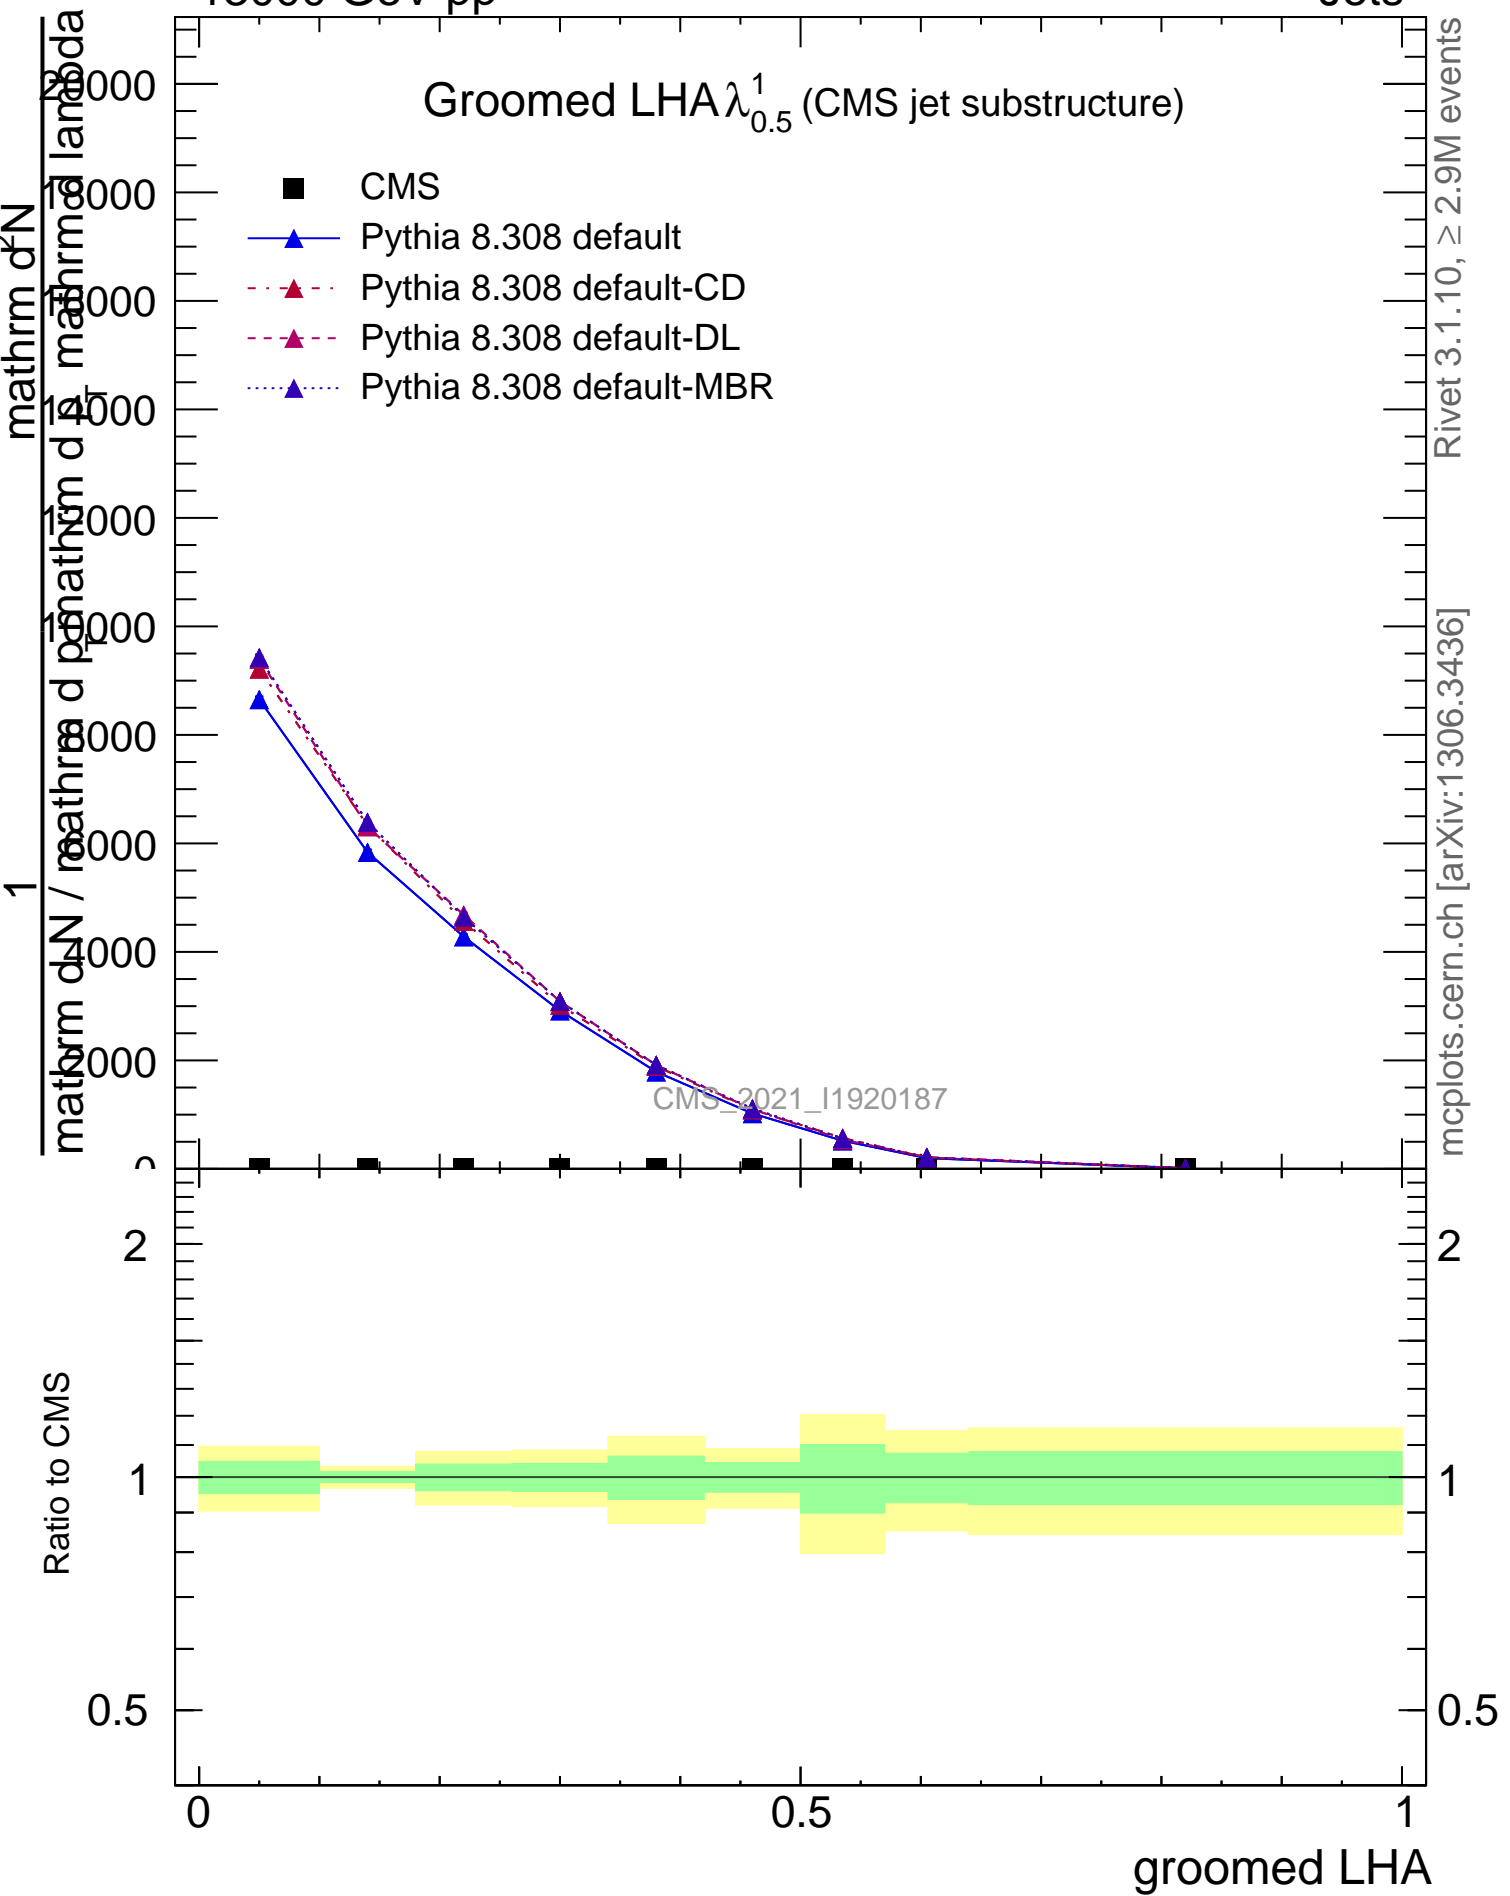

Groomed LHA  $\lambda_{0.5}^1$  (CMS jet substructure)

- CMS
- ▲ Pythia 8.308 default
- -▲ Pythia 8.308 default-CD
- -▲ Pythia 8.308 default-DL
- ⋯▲ Pythia 8.308 default-MBR

CMS\_2021\_11920187

mcplots.cern.ch [arXiv:1306.3436]

Rivet 3.1.10, ≥ 2.9M events