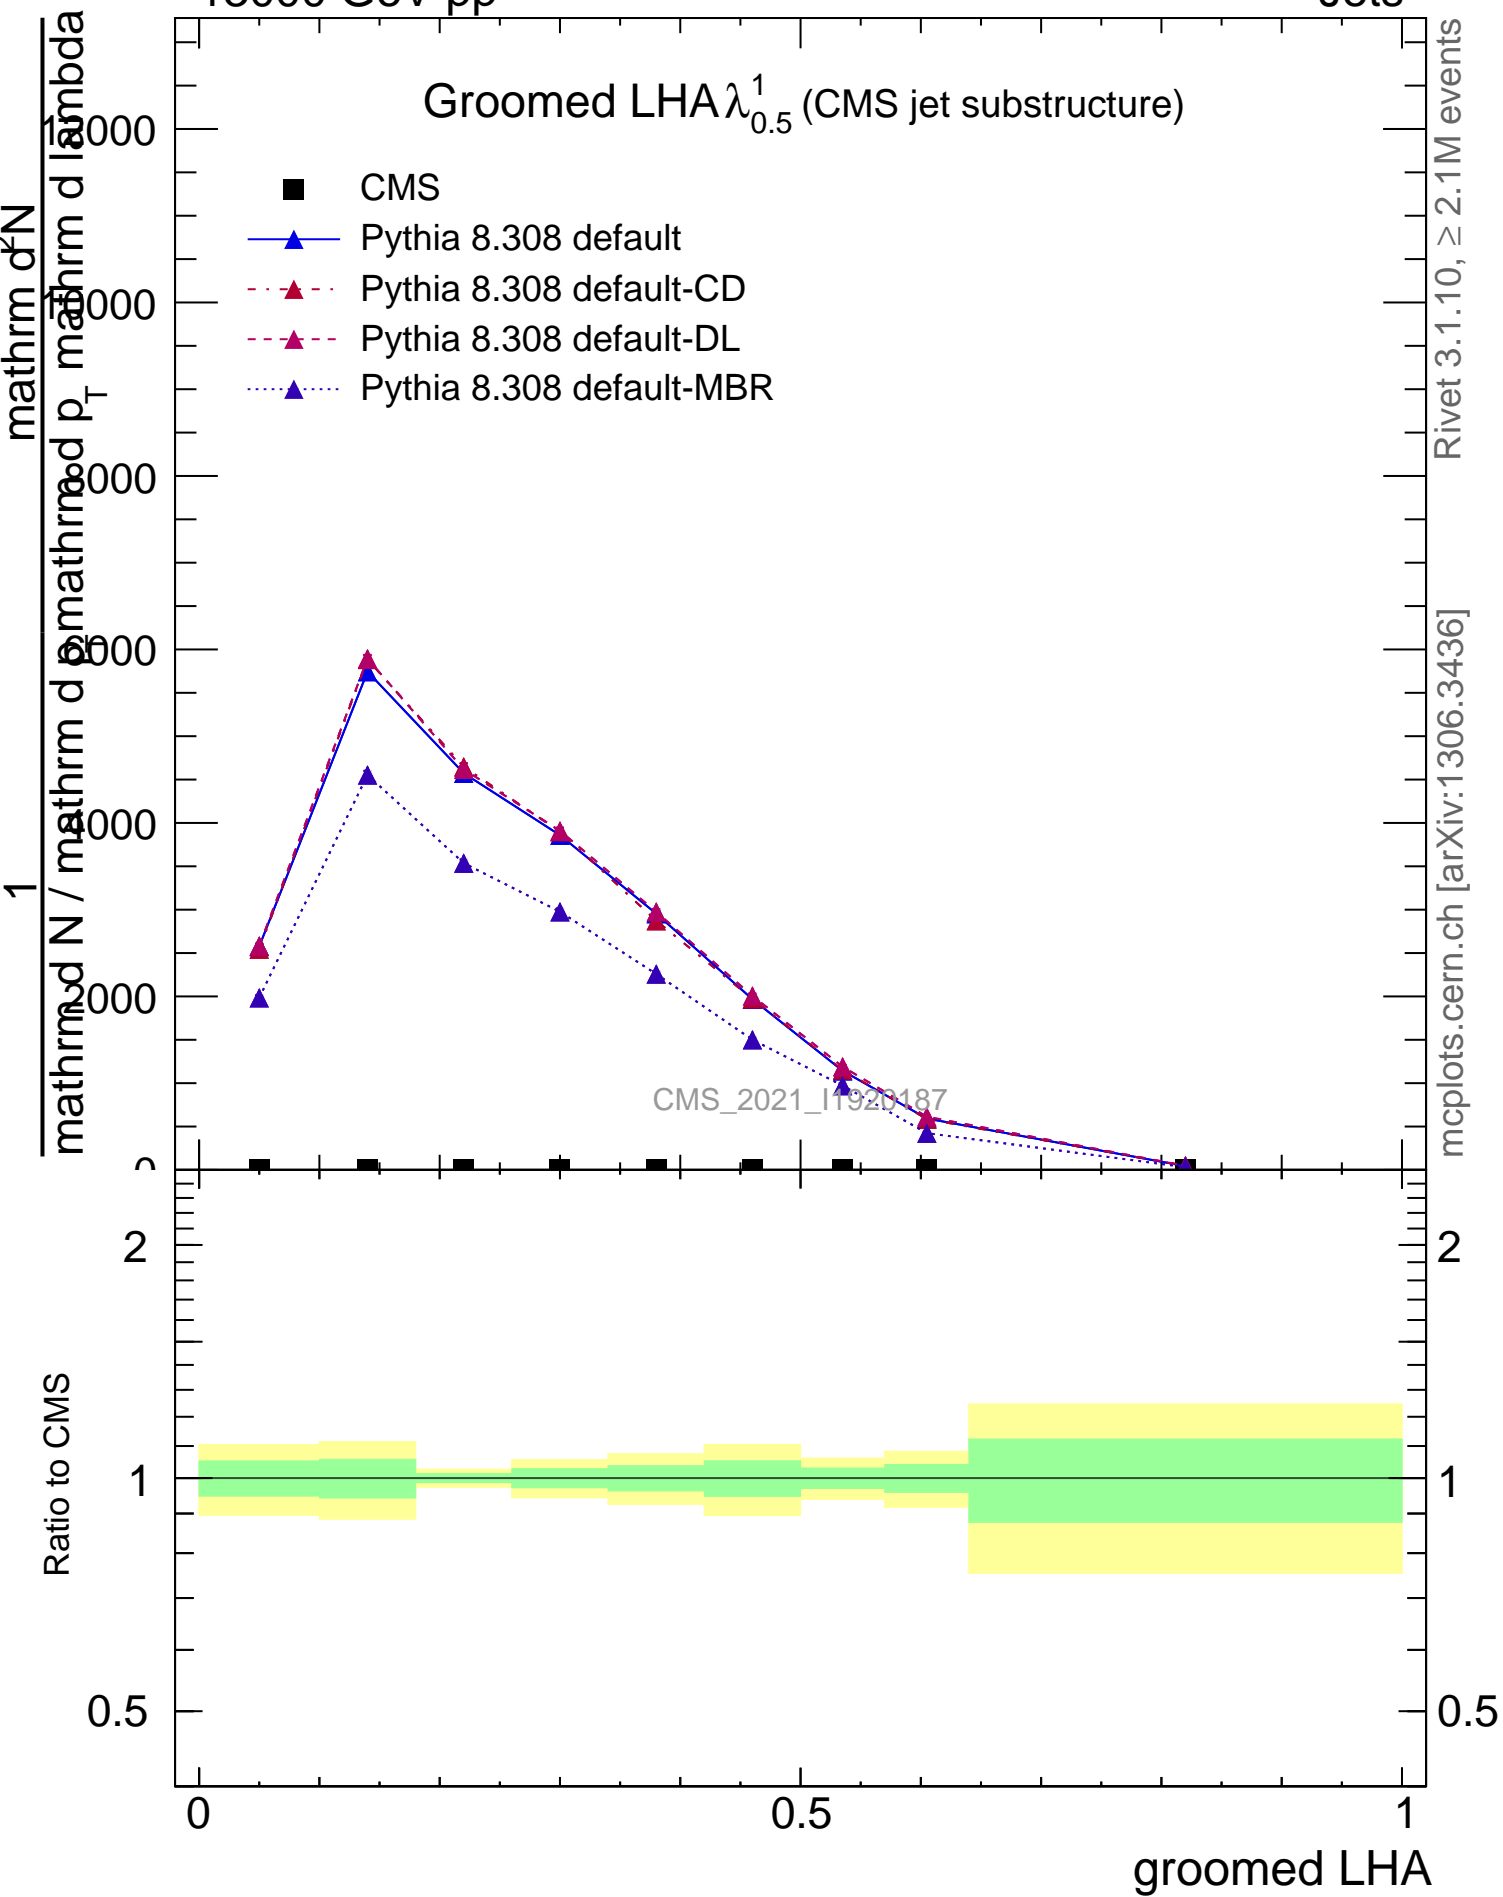

Groomed LHA  $\lambda_{0.5}^1$  (CMS jet substructure)

- CMS
- ▲ Pythia 8.308 default
- -▲ Pythia 8.308 default-CD
- -▲ Pythia 8.308 default-DL
- ⋯▲ Pythia 8.308 default-MBR

CMS\_2021\_11920187

mcplots.cern.ch [arXiv:1306.3436]

Rivet 3.1.10, ≥ 2.1M events