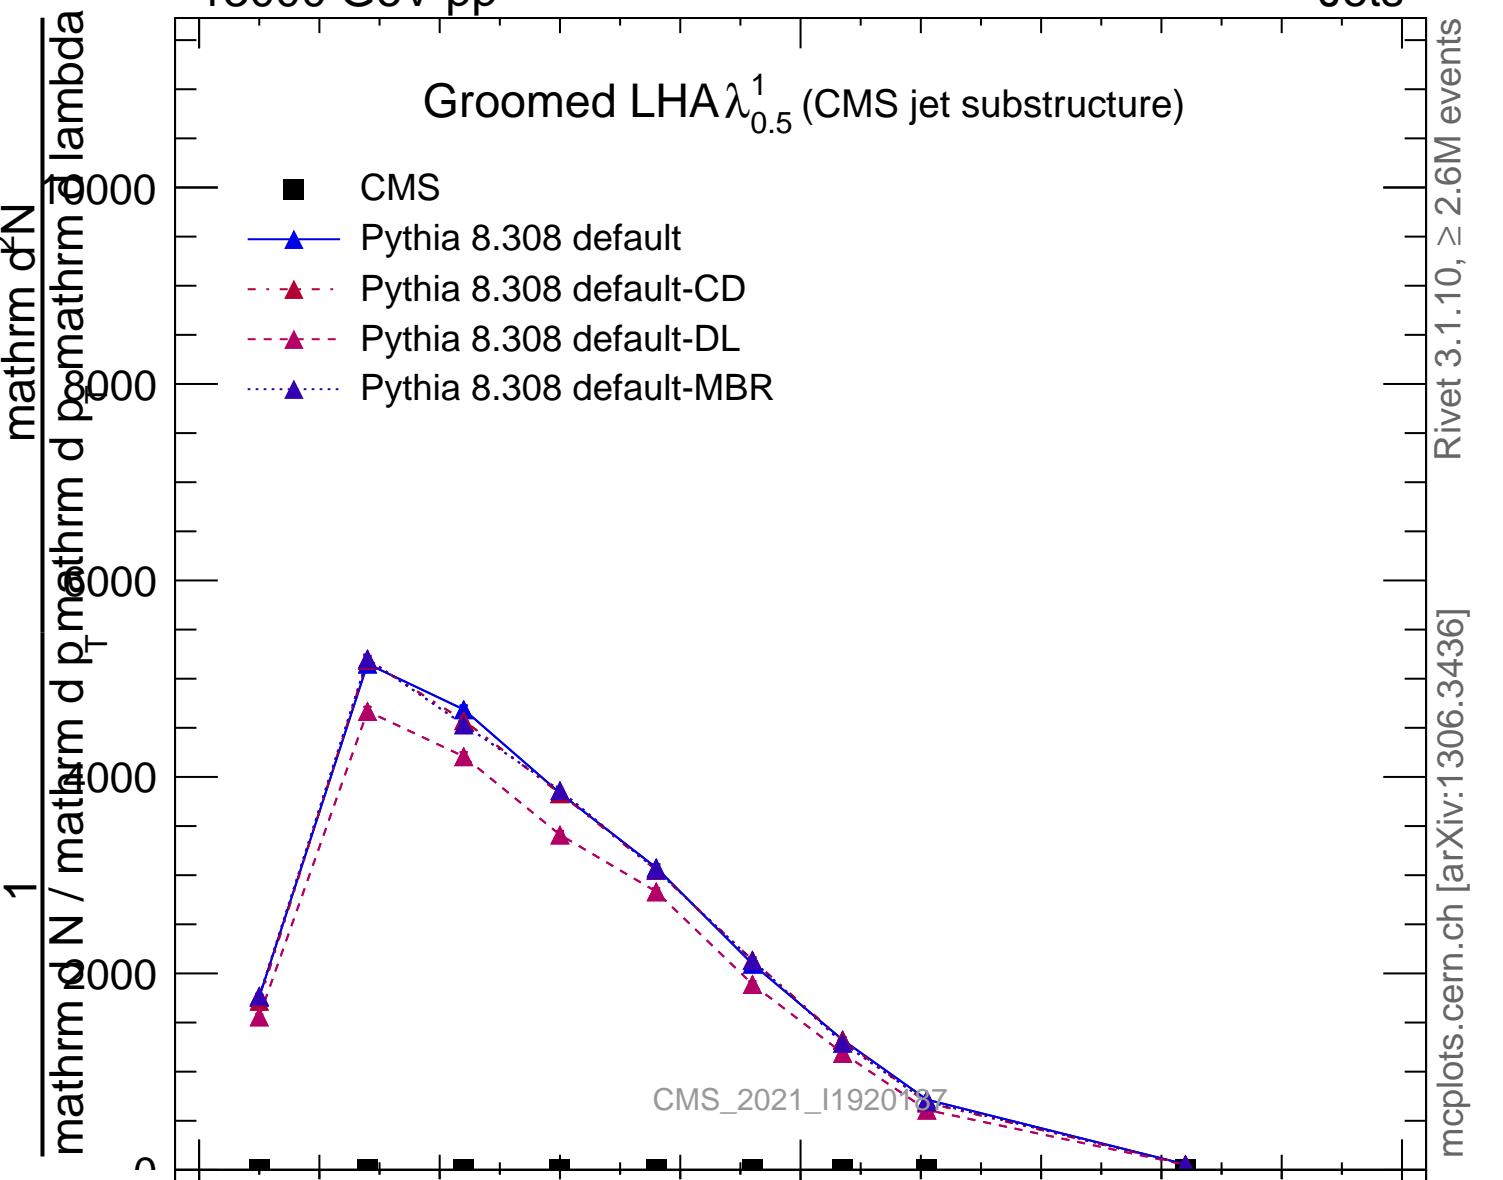

Groomed LHA $\lambda_{0.5}^1$ (CMS jet substructure)

- CMS
- ▲ Pythia 8.308 default
- -▲ Pythia 8.308 default-CD
- -▲ Pythia 8.308 default-DL
- ⋯▲ Pythia 8.308 default-MBR

CMS_2021_I1920187

mcplots.cern.ch [arXiv:1306.3436]

Rivet 3.1.10, ≥ 2.6M events