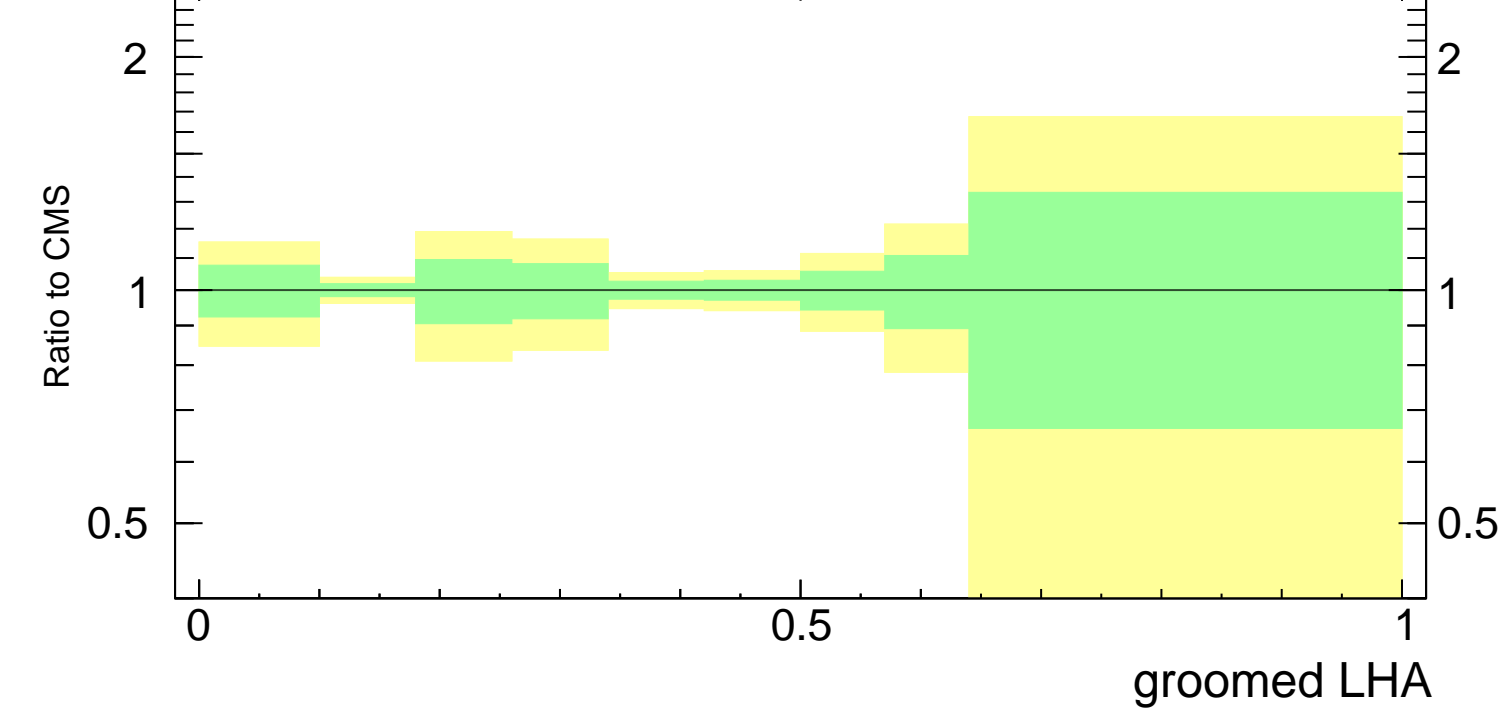

Groomed LHA $\lambda_{0.5}^1$ (CMS jet substructure)

- CMS
- ▲ Pythia 8.308 default
- -▲ Pythia 8.308 default-CD
- -▲ Pythia 8.308 default-DL
- ⋯▲ Pythia 8.308 default-MBR

CMS_2021_I1920187

mcplots.cern.ch [arXiv:1306.3436]

Rivet 3.1.10, ≥ 2.6M events