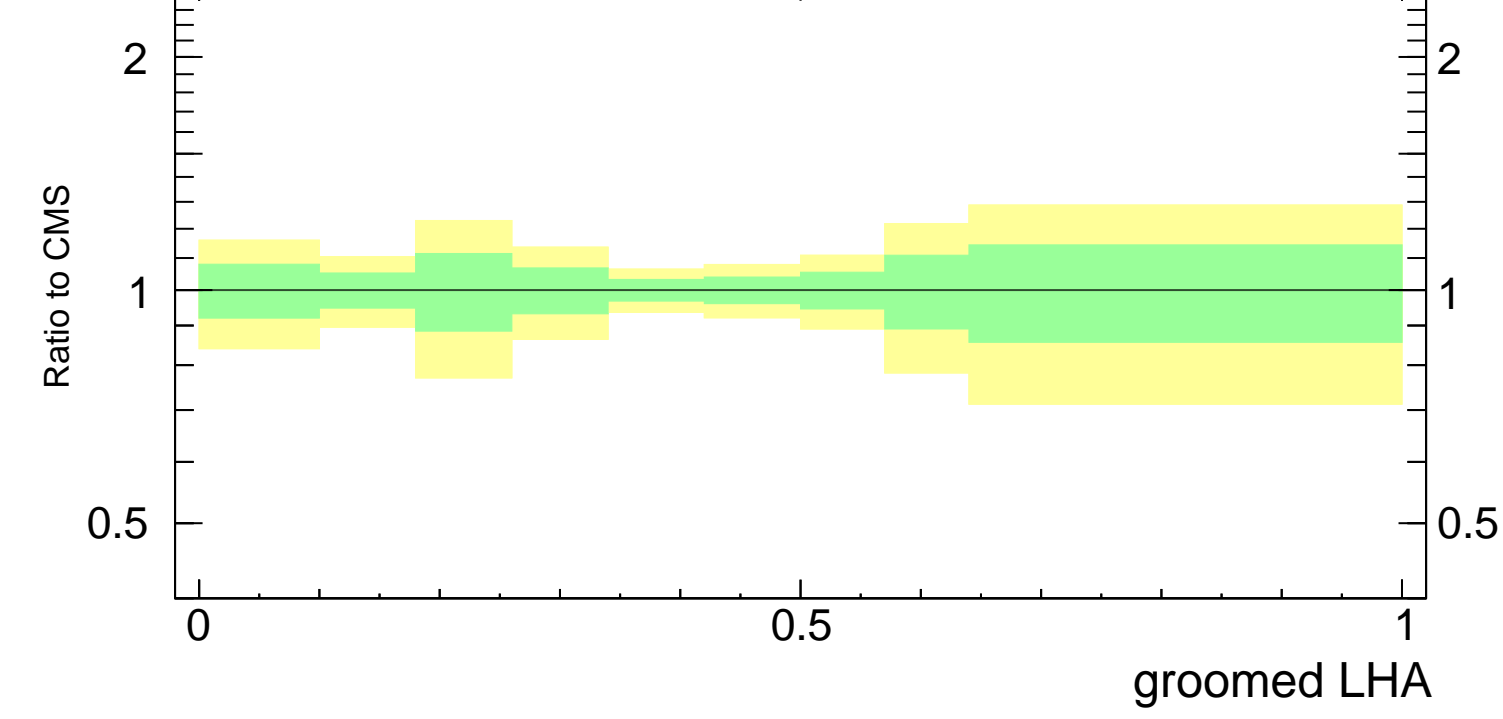

Groomed LHA $\lambda_{0.5}^1$ (CMS jet substructure)

- CMS
- ▲ Pythia 8.308 default
- -▲ Pythia 8.308 default-CD
- -▲ Pythia 8.308 default-DL
- ⋯▲ Pythia 8.308 default-MBR

CMS_2021_I1920187

mcplots.cern.ch [arXiv:1306.3436]

Rivet 3.1.10, ≥ 3.4M events