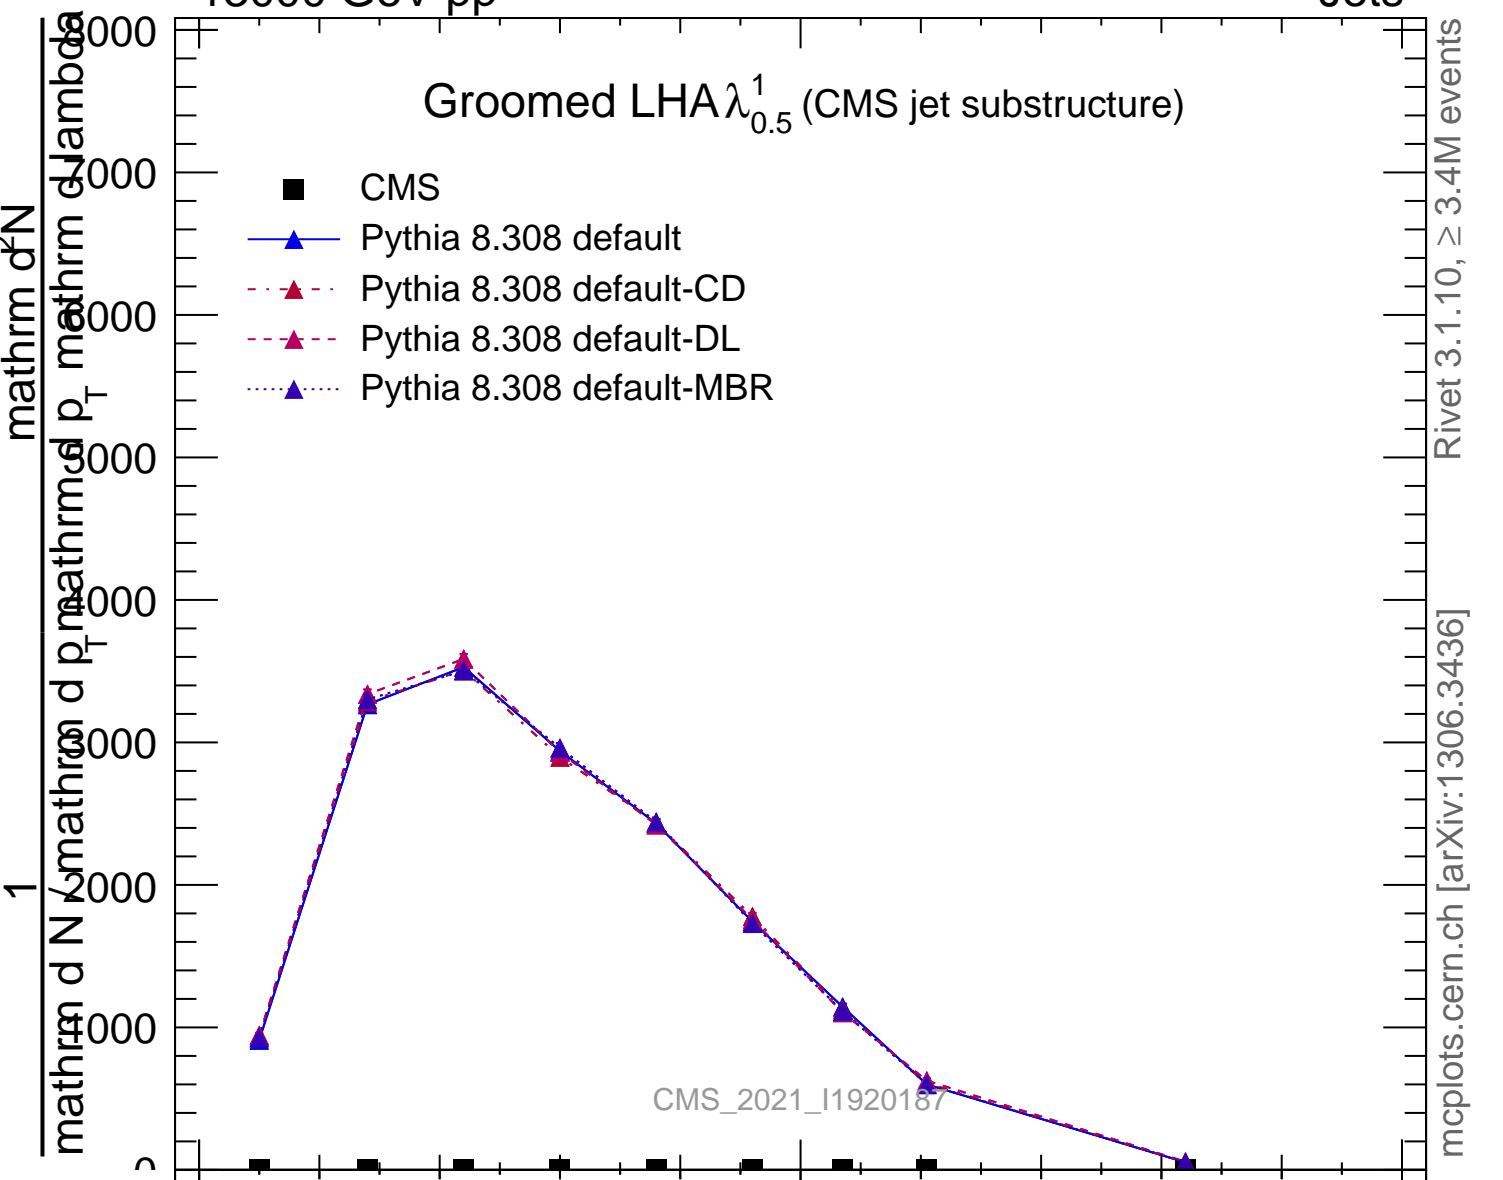

Groomed LHA $\lambda_{0.5}^1$ (CMS jet substructure)

- CMS
- ▲ Pythia 8.308 default
- -▲ Pythia 8.308 default-CD
- -▲ Pythia 8.308 default-DL
- ⋯▲ Pythia 8.308 default-MBR

CMS_2021_I1920187

mcplots.cern.ch [arXiv:1306.3436]

Rivet 3.1.10, ≥ 3.4M events