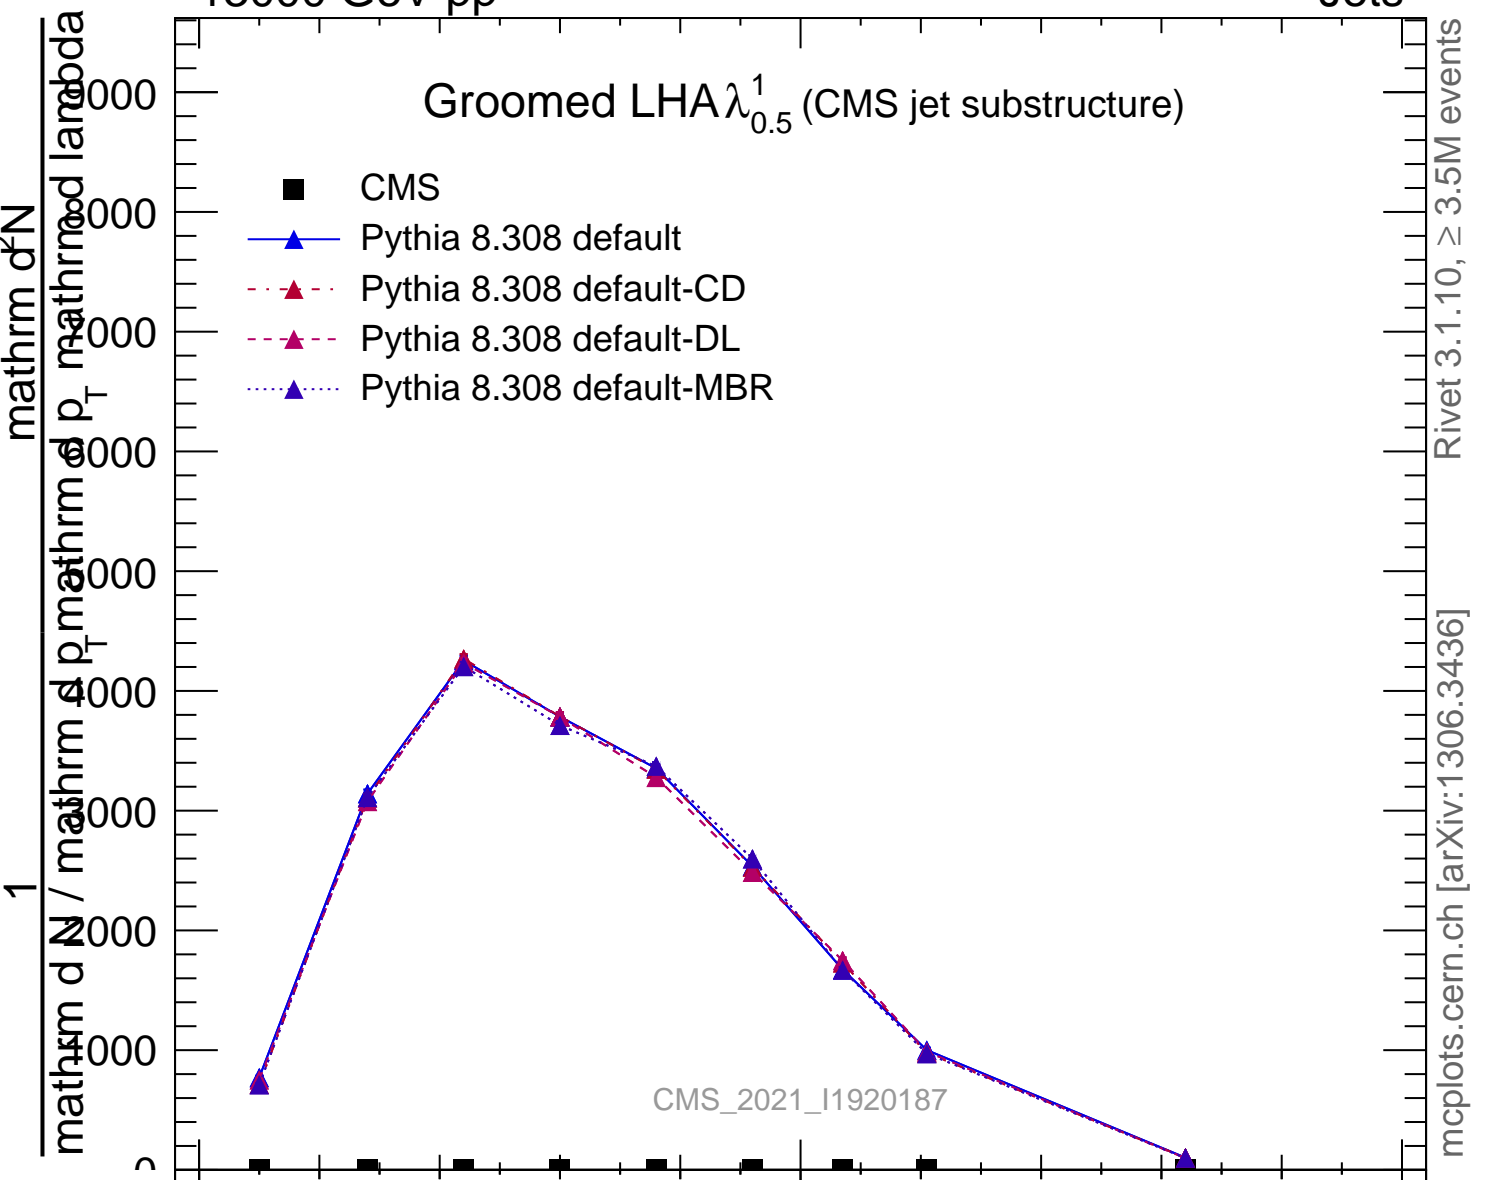

Groomed LHA $\lambda_{0.5}^1$ (CMS jet substructure)

- CMS
- ▲ Pythia 8.308 default
- -▲ Pythia 8.308 default-CD
- -▲ Pythia 8.308 default-DL
- ⋯▲ Pythia 8.308 default-MBR

CMS_2021_I1920187

mcplots.cern.ch [arXiv:1306.3436]

Rivet 3.1.10, ≥ 3.5M events