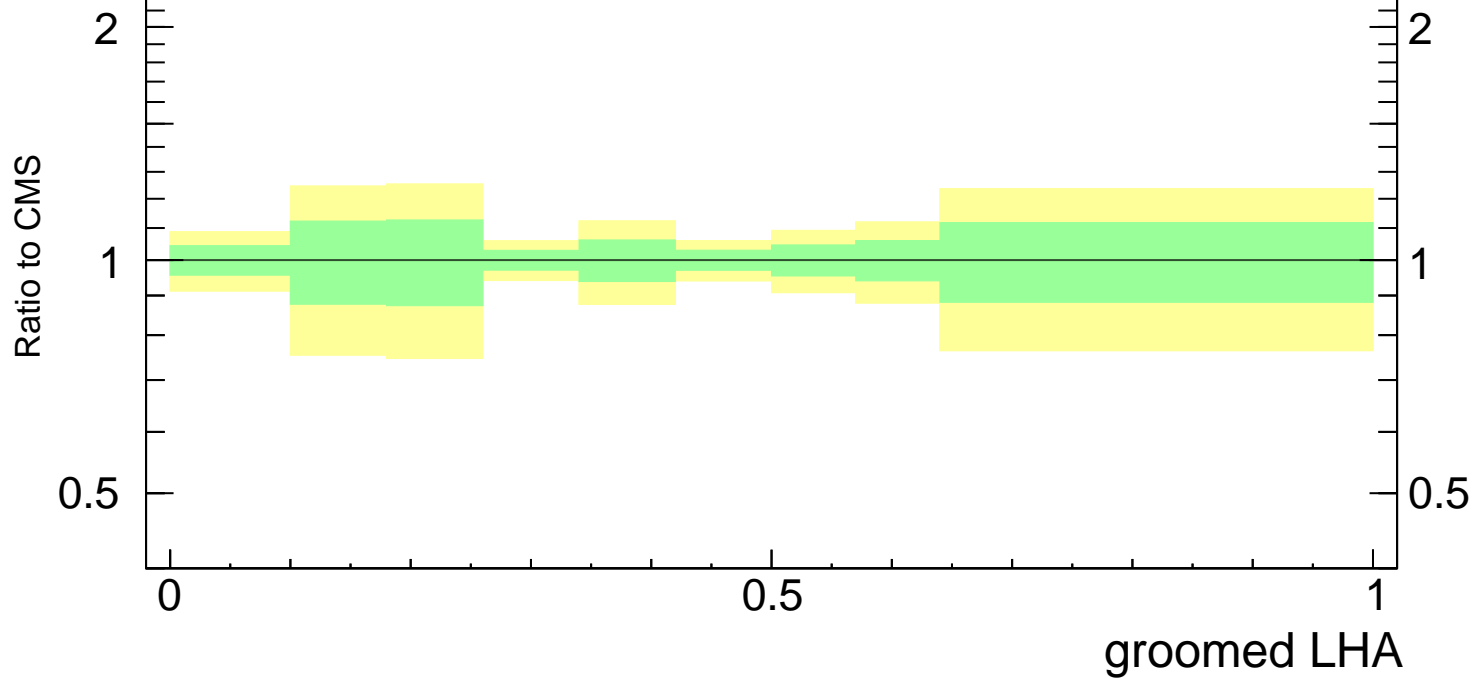

Groomed LHA $\lambda_{0.5}^1$ (CMS jet substructure)

- CMS
- ▲ Pythia 8.308 default
- -▲ Pythia 8.308 default-CD
- -▲ Pythia 8.308 default-DL
- ⋯▲ Pythia 8.308 default-MBR

CMS_2021_I1920187

mcplots.cern.ch [arXiv:1306.3436]

Rivet 3.1.10, ≥ 3.5M events