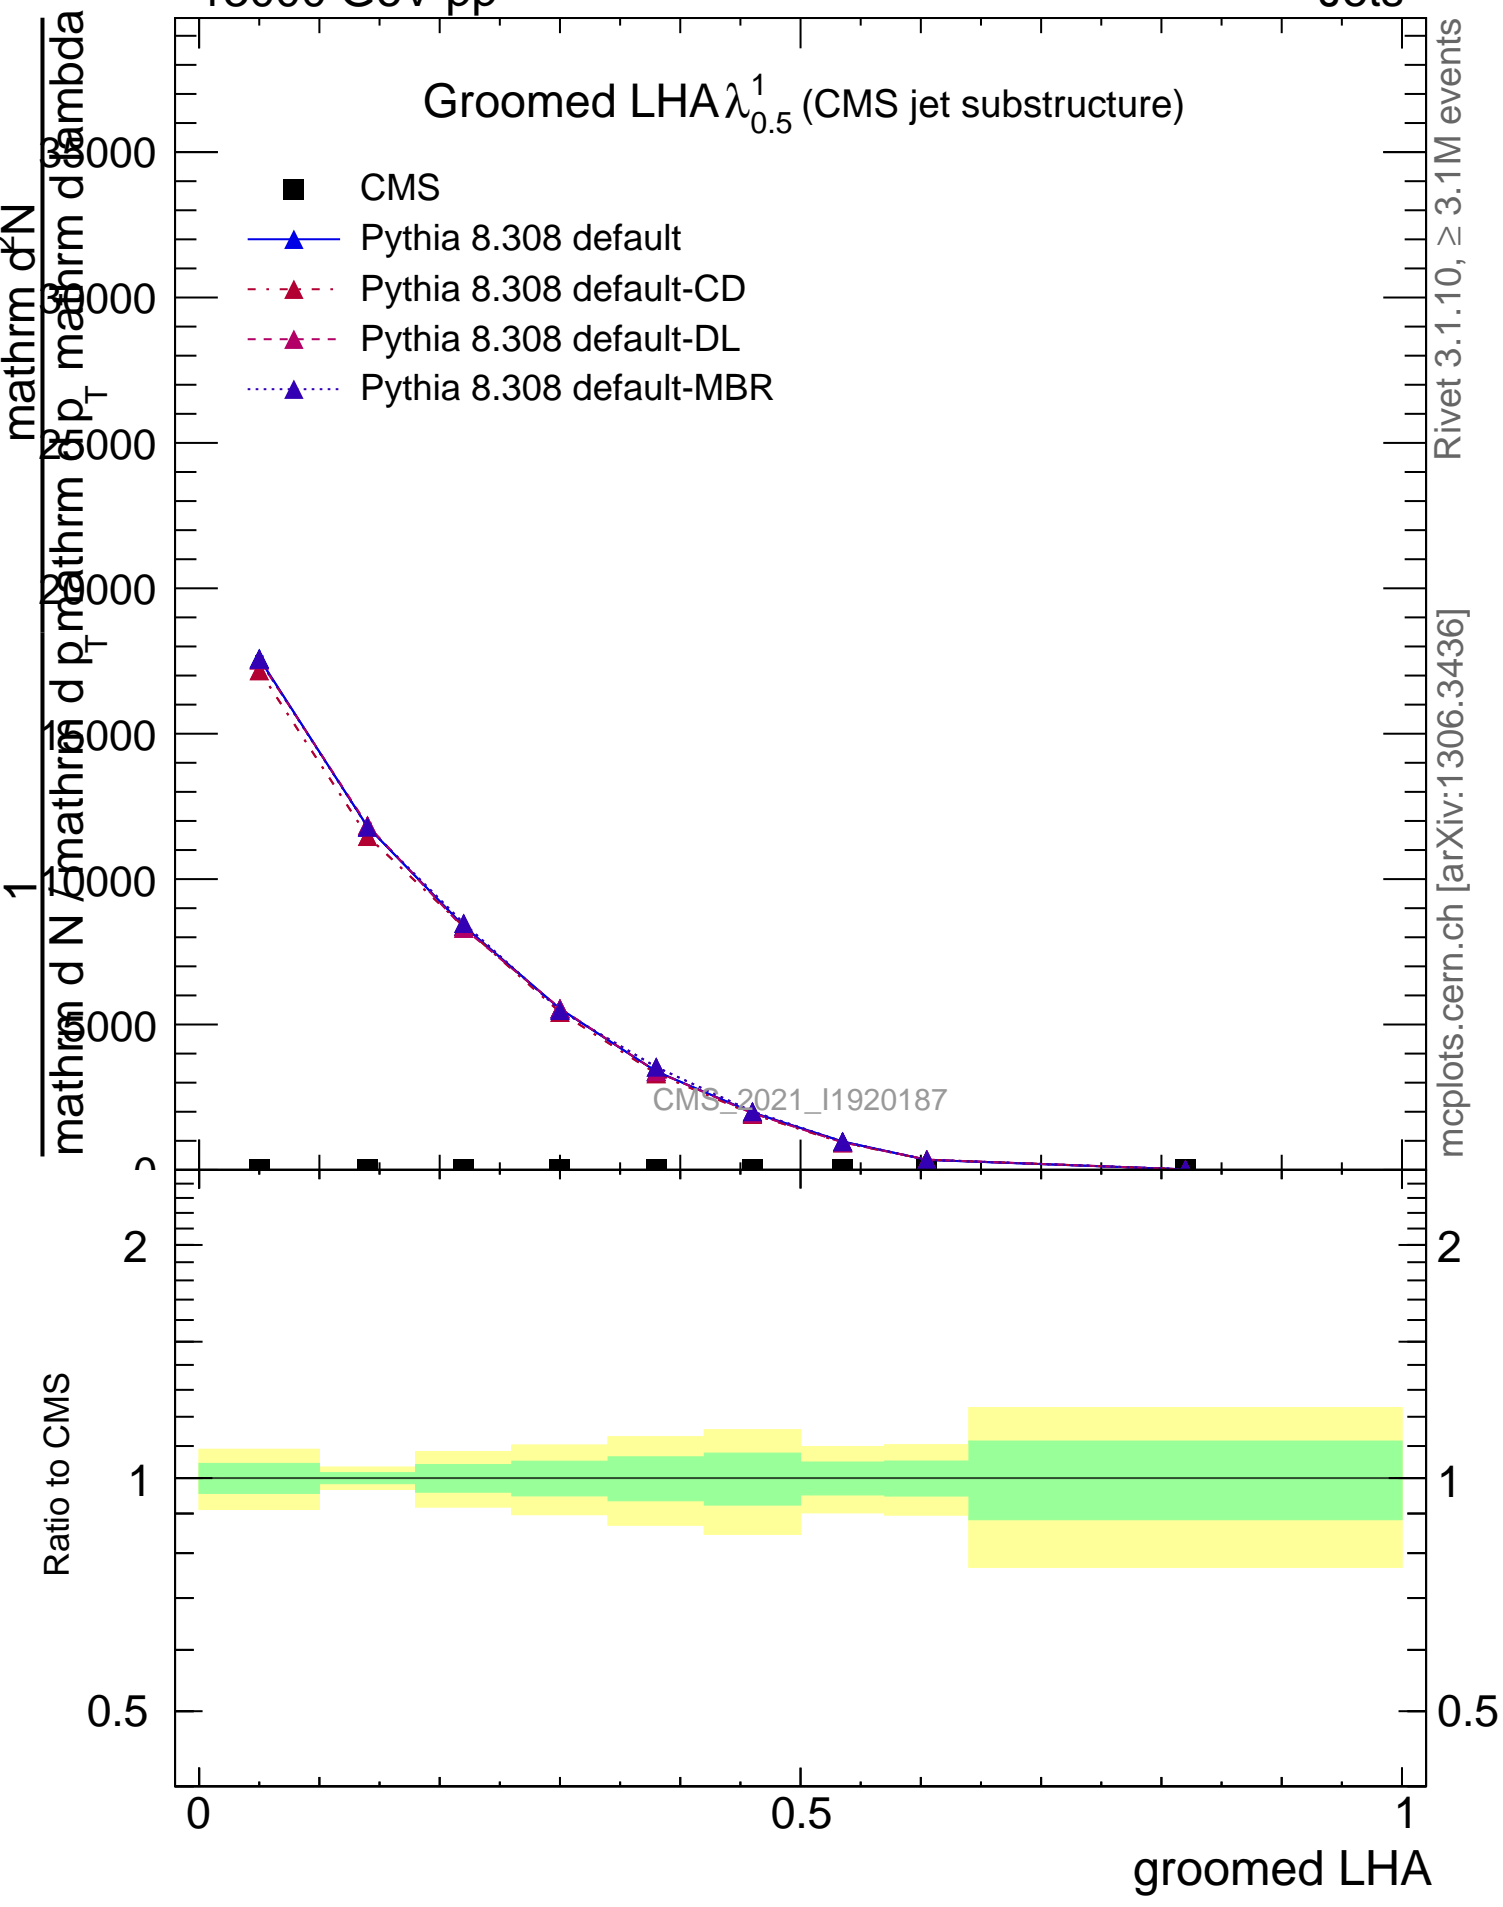

Groomed LHA $\lambda_{0.5}^1$ (CMS jet substructure)

- CMS
- ▲ Pythia 8.308 default
- ▲ Pythia 8.308 default-CD
- ▲ Pythia 8.308 default-DL
- ▲ Pythia 8.308 default-MBR

CMS_2021_I1920187

mcplots.cern.ch [arXiv:1306.3436]

Rivet 3.1.10, ≥ 3.1M events