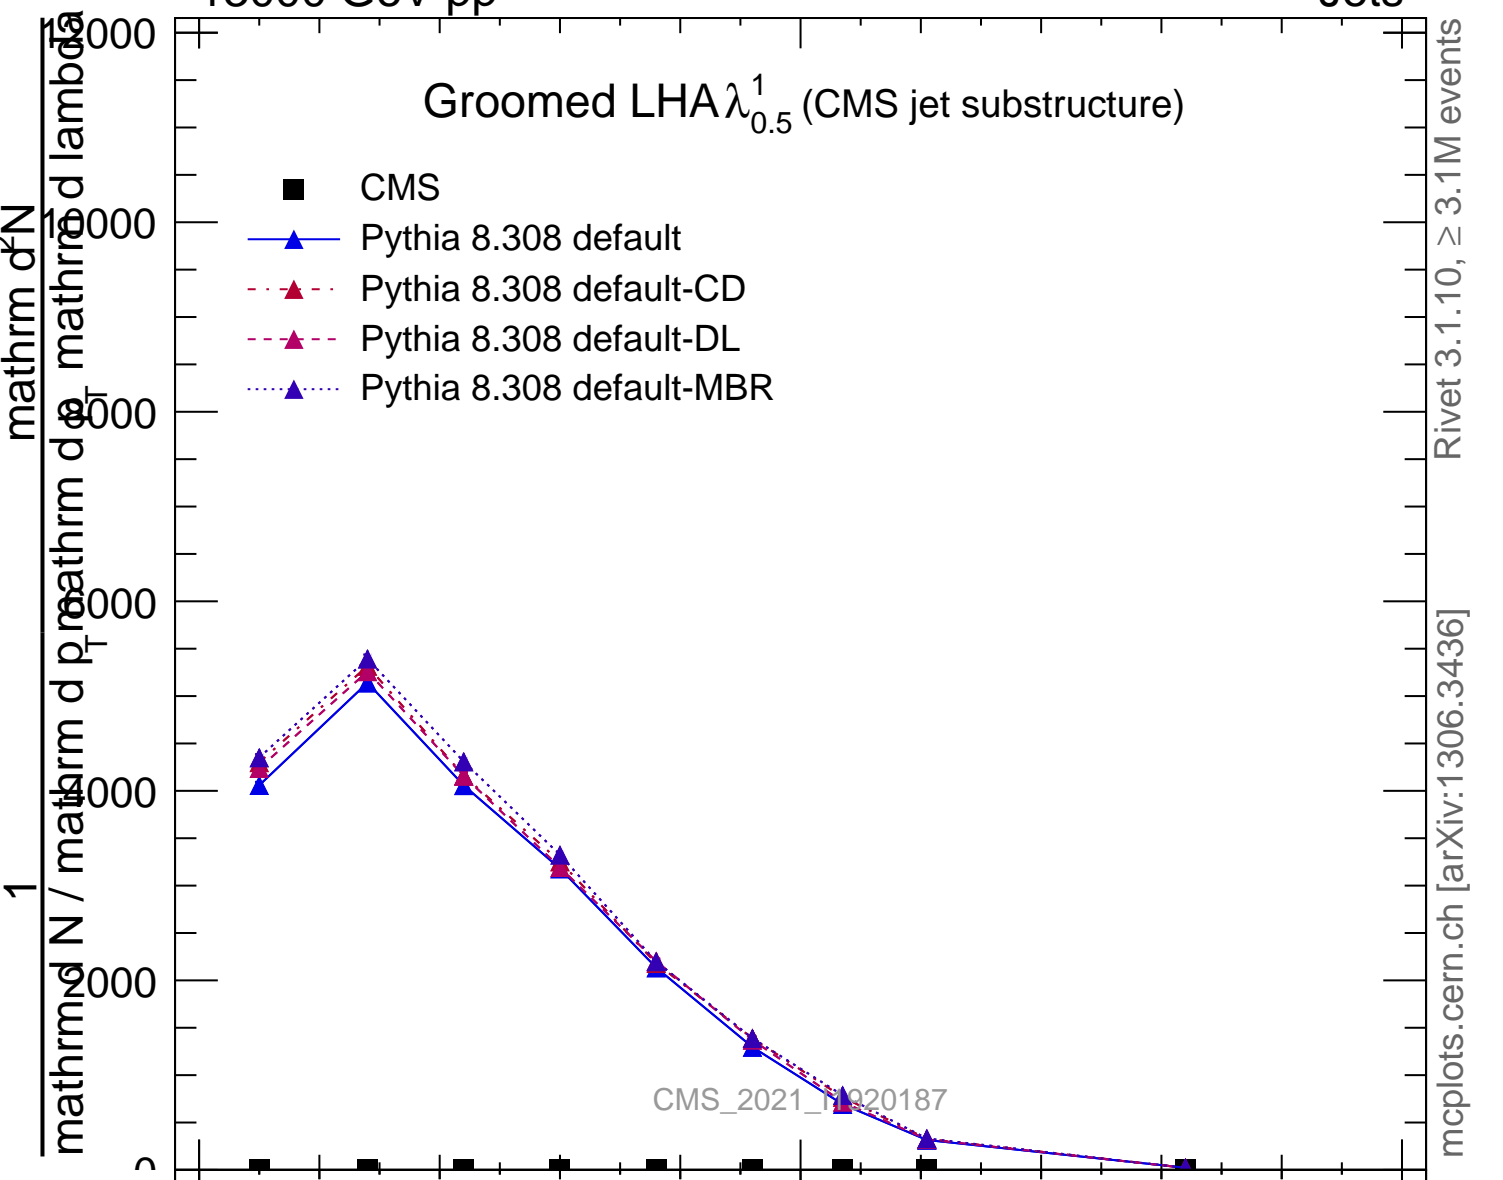

Groomed LHA  $\lambda_{0.5}^1$  (CMS jet substructure)

- CMS
- ▲ Pythia 8.308 default
- ▲ Pythia 8.308 default-CD
- ▲ Pythia 8.308 default-DL
- ▲ Pythia 8.308 default-MBR

CMS\_2021\_1020187

Rivet 3.1.10,  $\geq 3.1M$  events  
mcplots.cern.ch [arXiv:1306.3436]