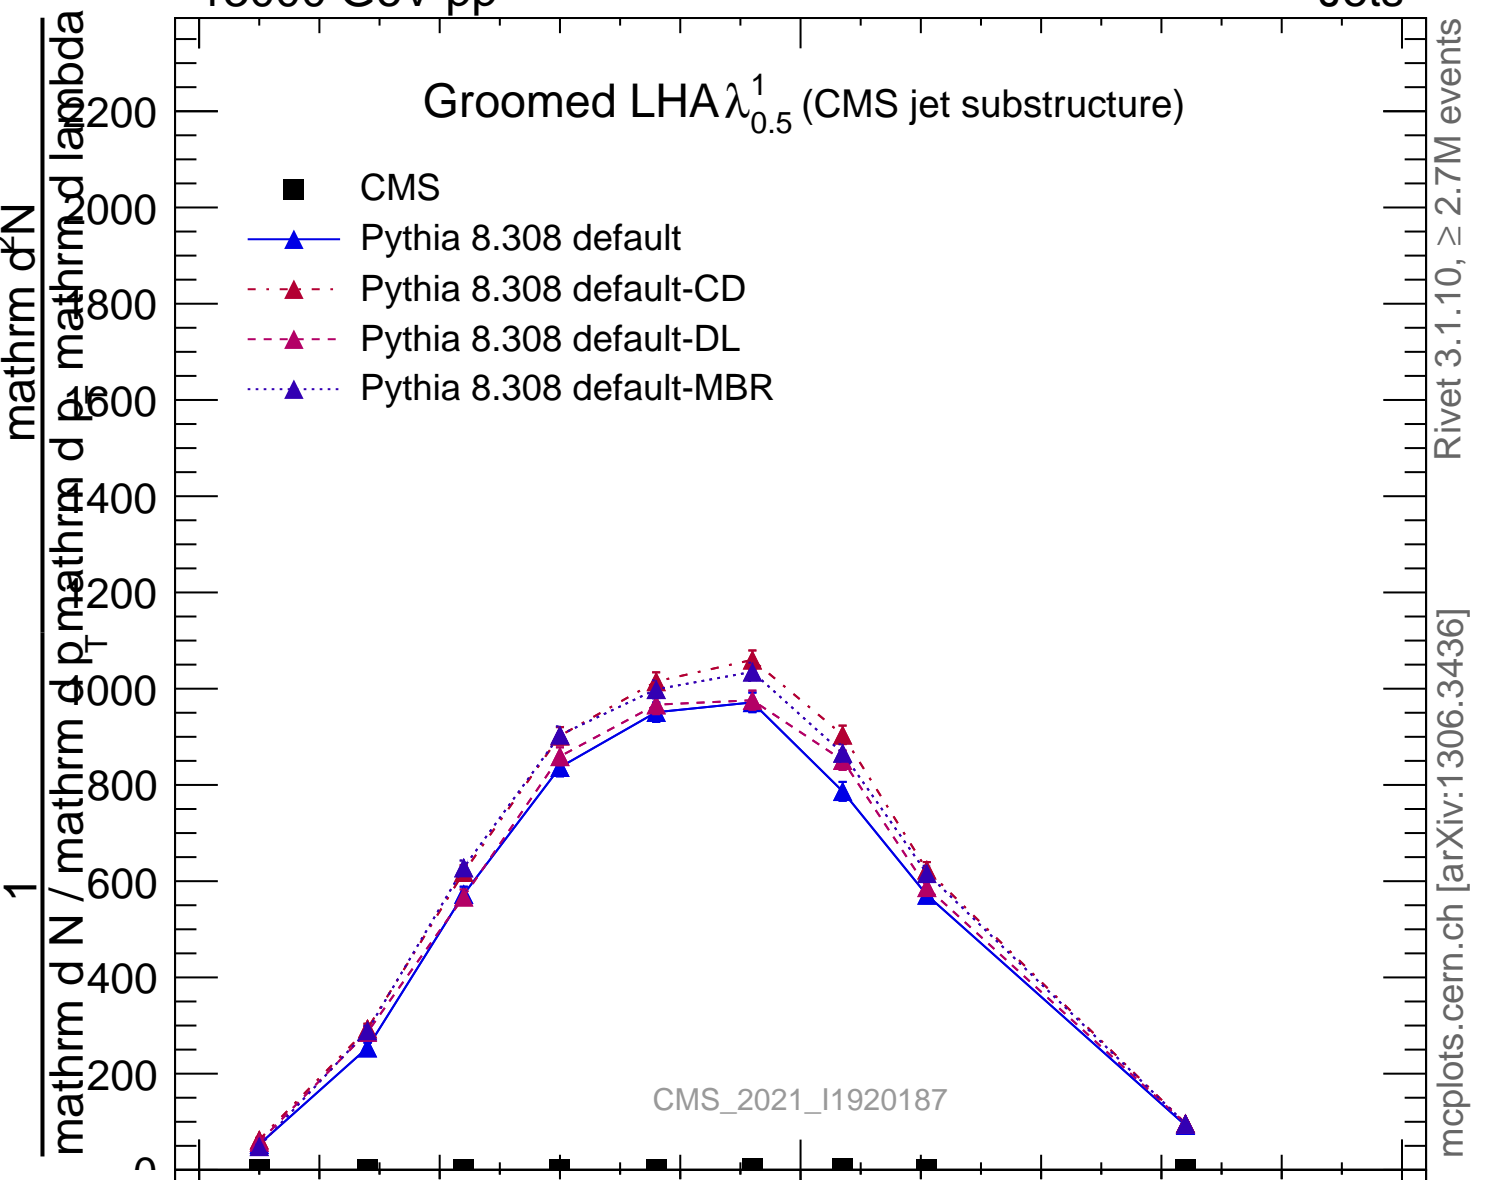

Groomed LHA $\lambda_{0.5}^1$ (CMS jet substructure)

- CMS
- ▲ Pythia 8.308 default
- -▲ Pythia 8.308 default-CD
- -▲ Pythia 8.308 default-DL
- ⋯▲ Pythia 8.308 default-MBR

Rivet 3.1.10, ≥ 2.7M events
mcplots.cern.ch [arXiv:1306.3436]