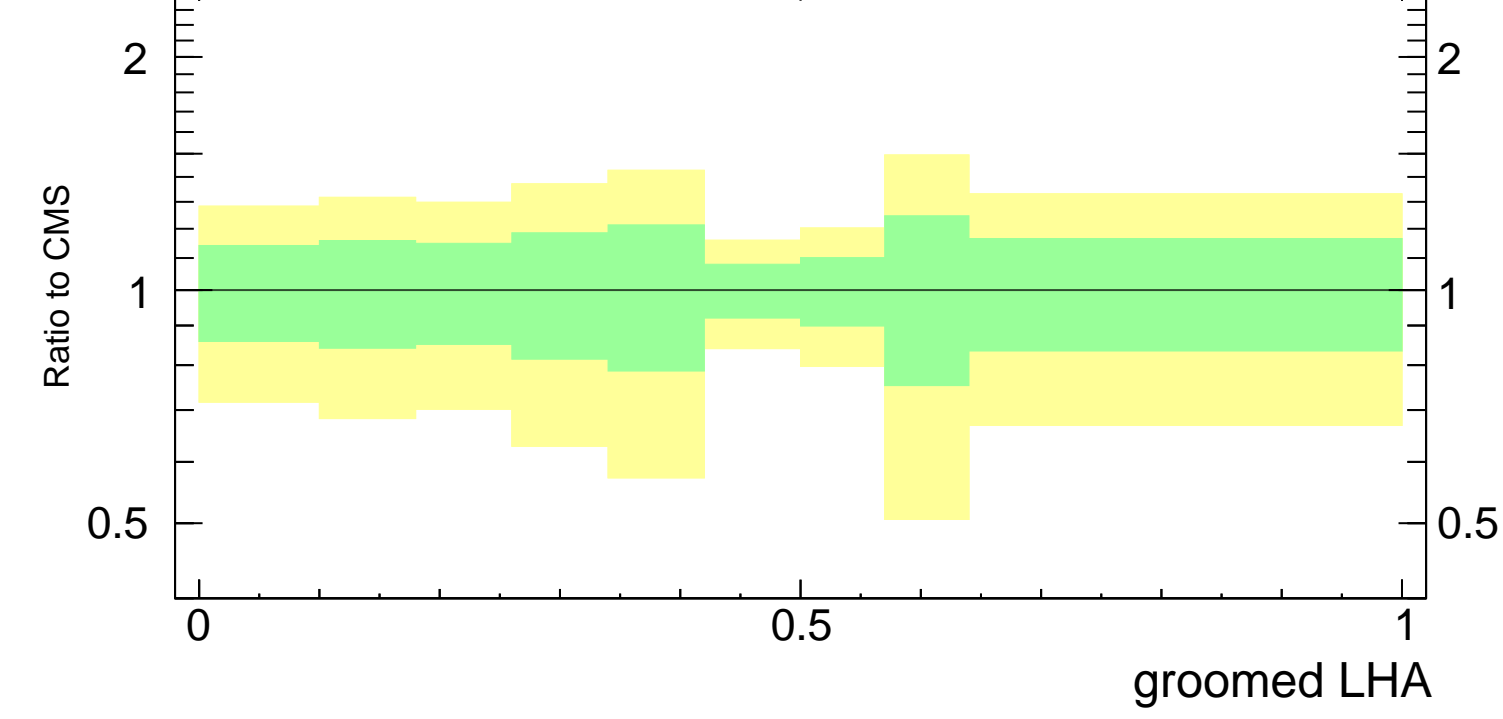

Groomed LHA $\lambda_{0.5}^1$ (CMS jet substructure)

- CMS
- ▲ Pythia 8.308 default
- -▲ Pythia 8.308 default-CD
- -▲ Pythia 8.308 default-DL
- ⋯▲ Pythia 8.308 default-MBR

Rivet 3.1.10, ≥ 2.7M events
mcplots.cern.ch [arXiv:1306.3436]