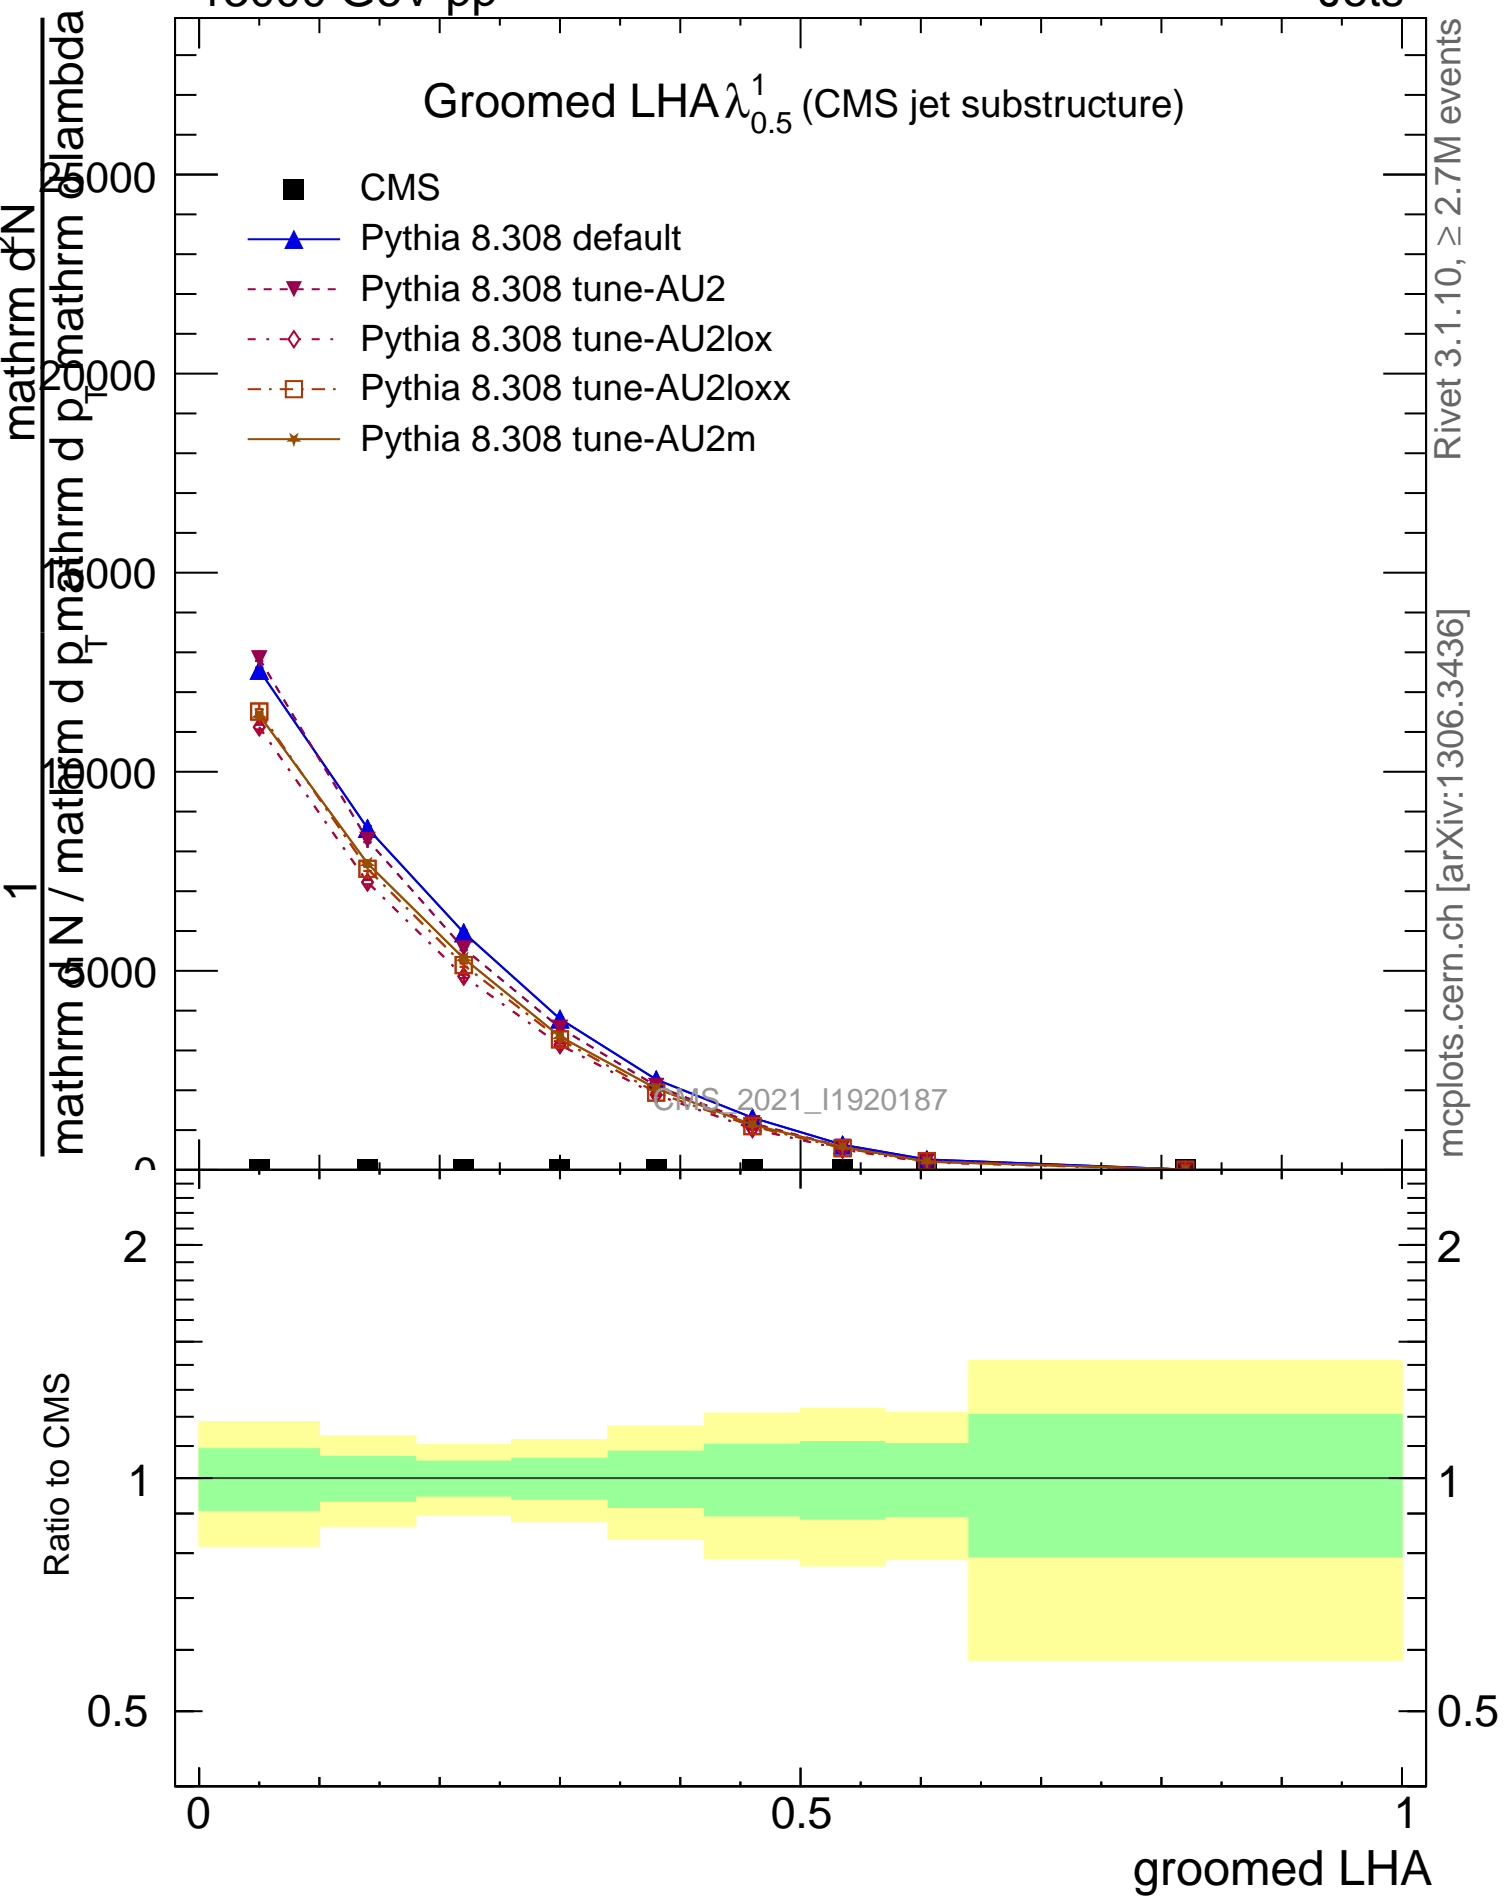

Groomed LHA $\lambda_{0.5}^1$ (CMS jet substructure)

- CMS
- ▲ Pythia 8.308 default
- ▼ Pythia 8.308 tune-AU2
- ◇ Pythia 8.308 tune-AU2lox
- Pythia 8.308 tune-AU2loxx
- ★ Pythia 8.308 tune-AU2m

mcplots.cern.ch [arXiv:1306.3436]
Rivet 3.1.10, ≥ 2.7M events