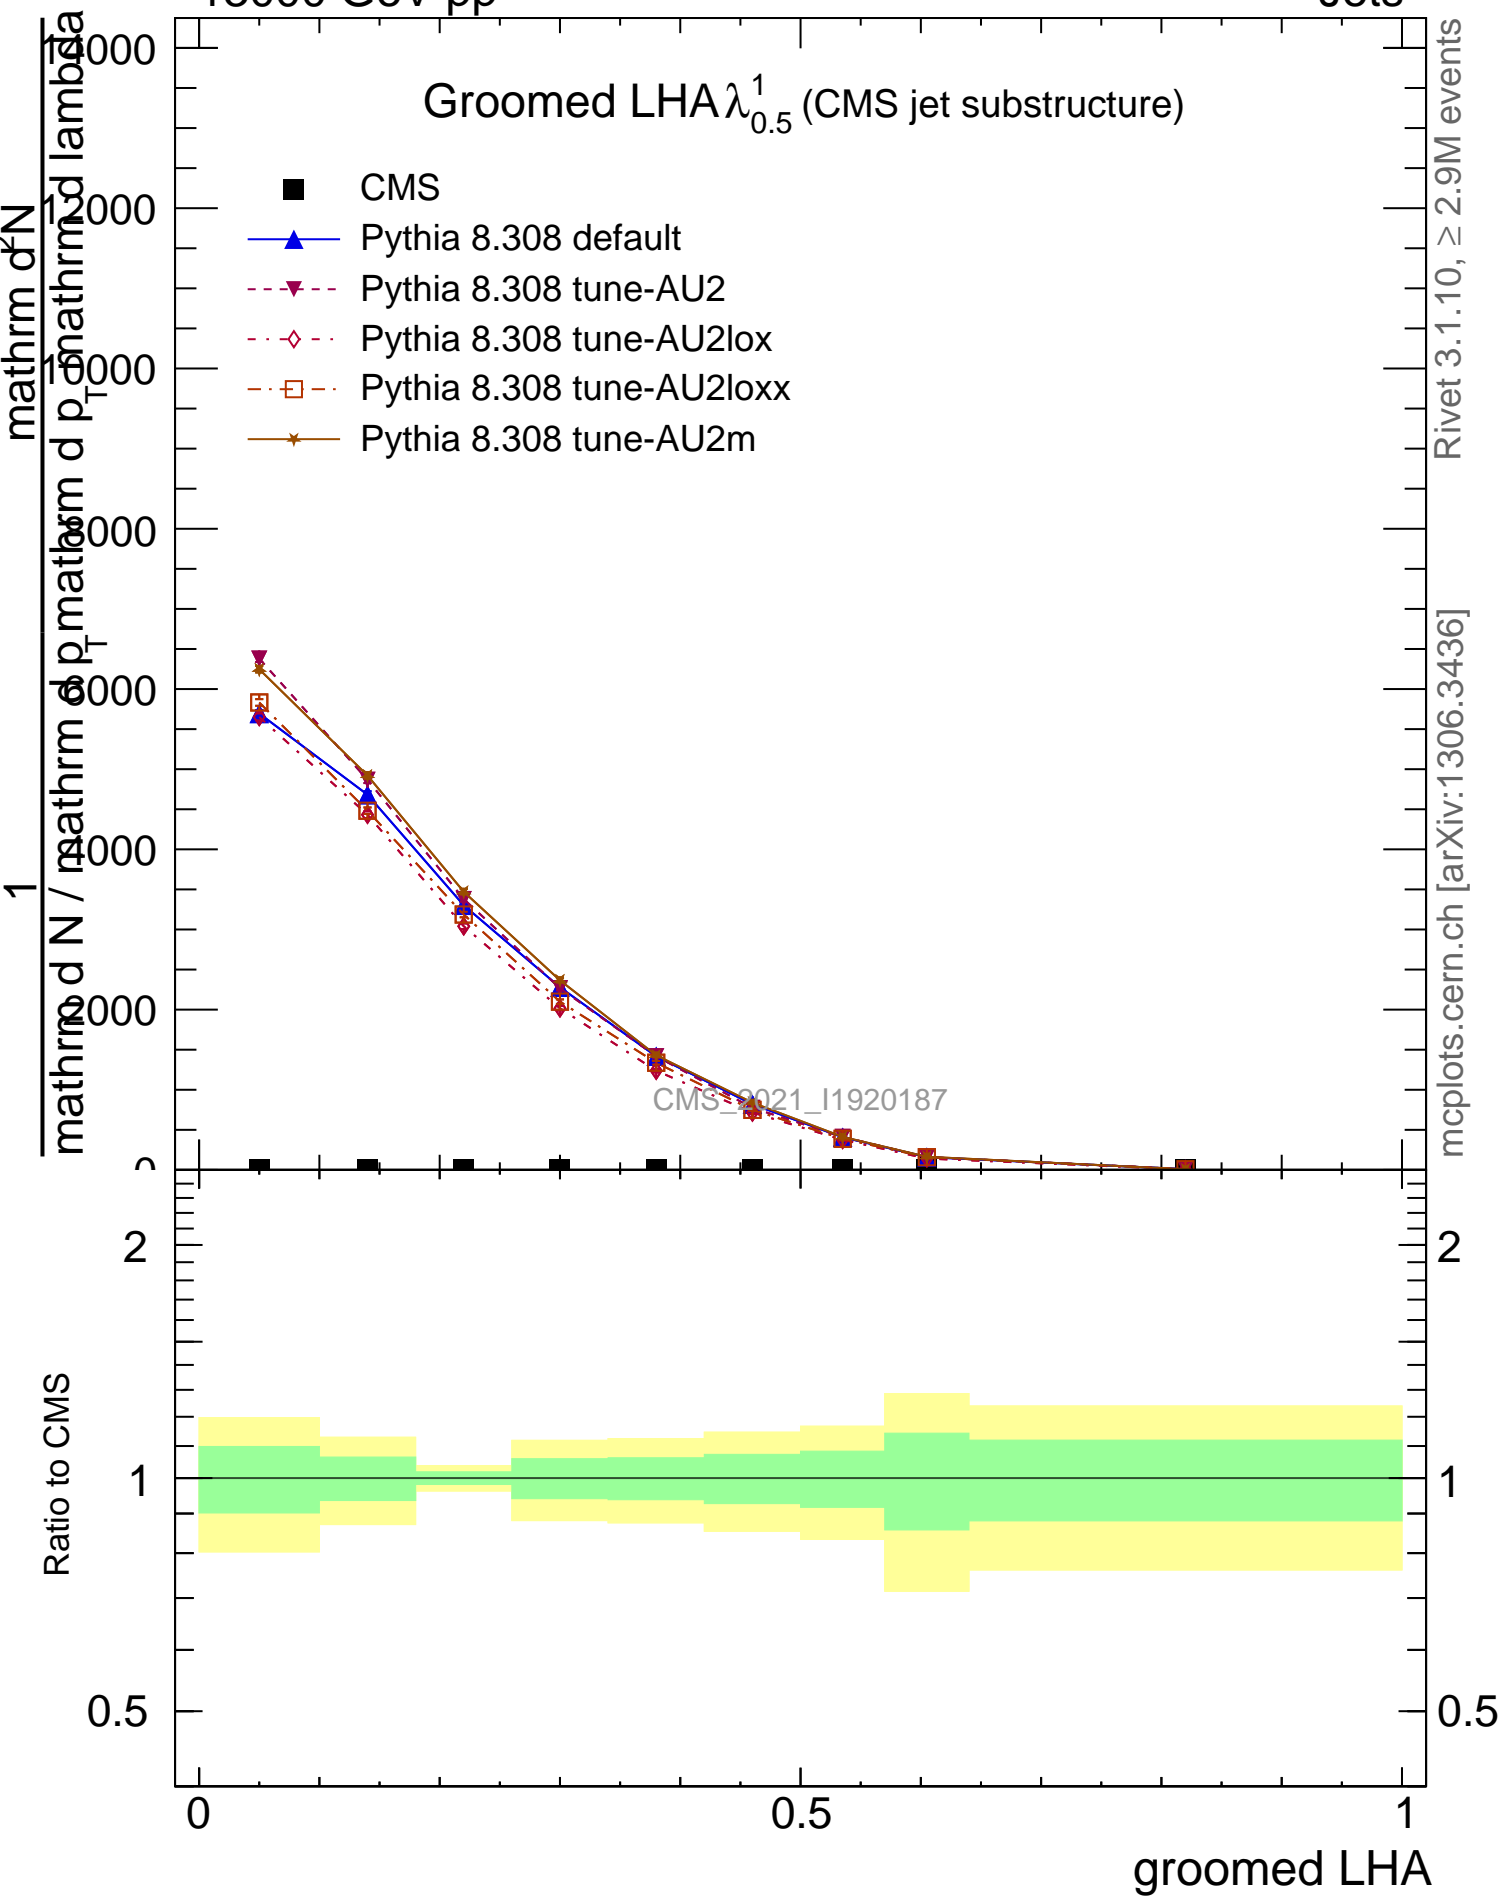

Groomed LHA  $\lambda_{0.5}^1$  (CMS jet substructure)

- CMS
- ▲ Pythia 8.308 default
- ▼ Pythia 8.308 tune-AU2
- ◆ Pythia 8.308 tune-AU2lox
- Pythia 8.308 tune-AU2loxx
- ★ Pythia 8.308 tune-AU2m

Rivet 3.1.10, ≥ 2.9M events  
mcplots.cern.ch [arXiv:1306.3436]