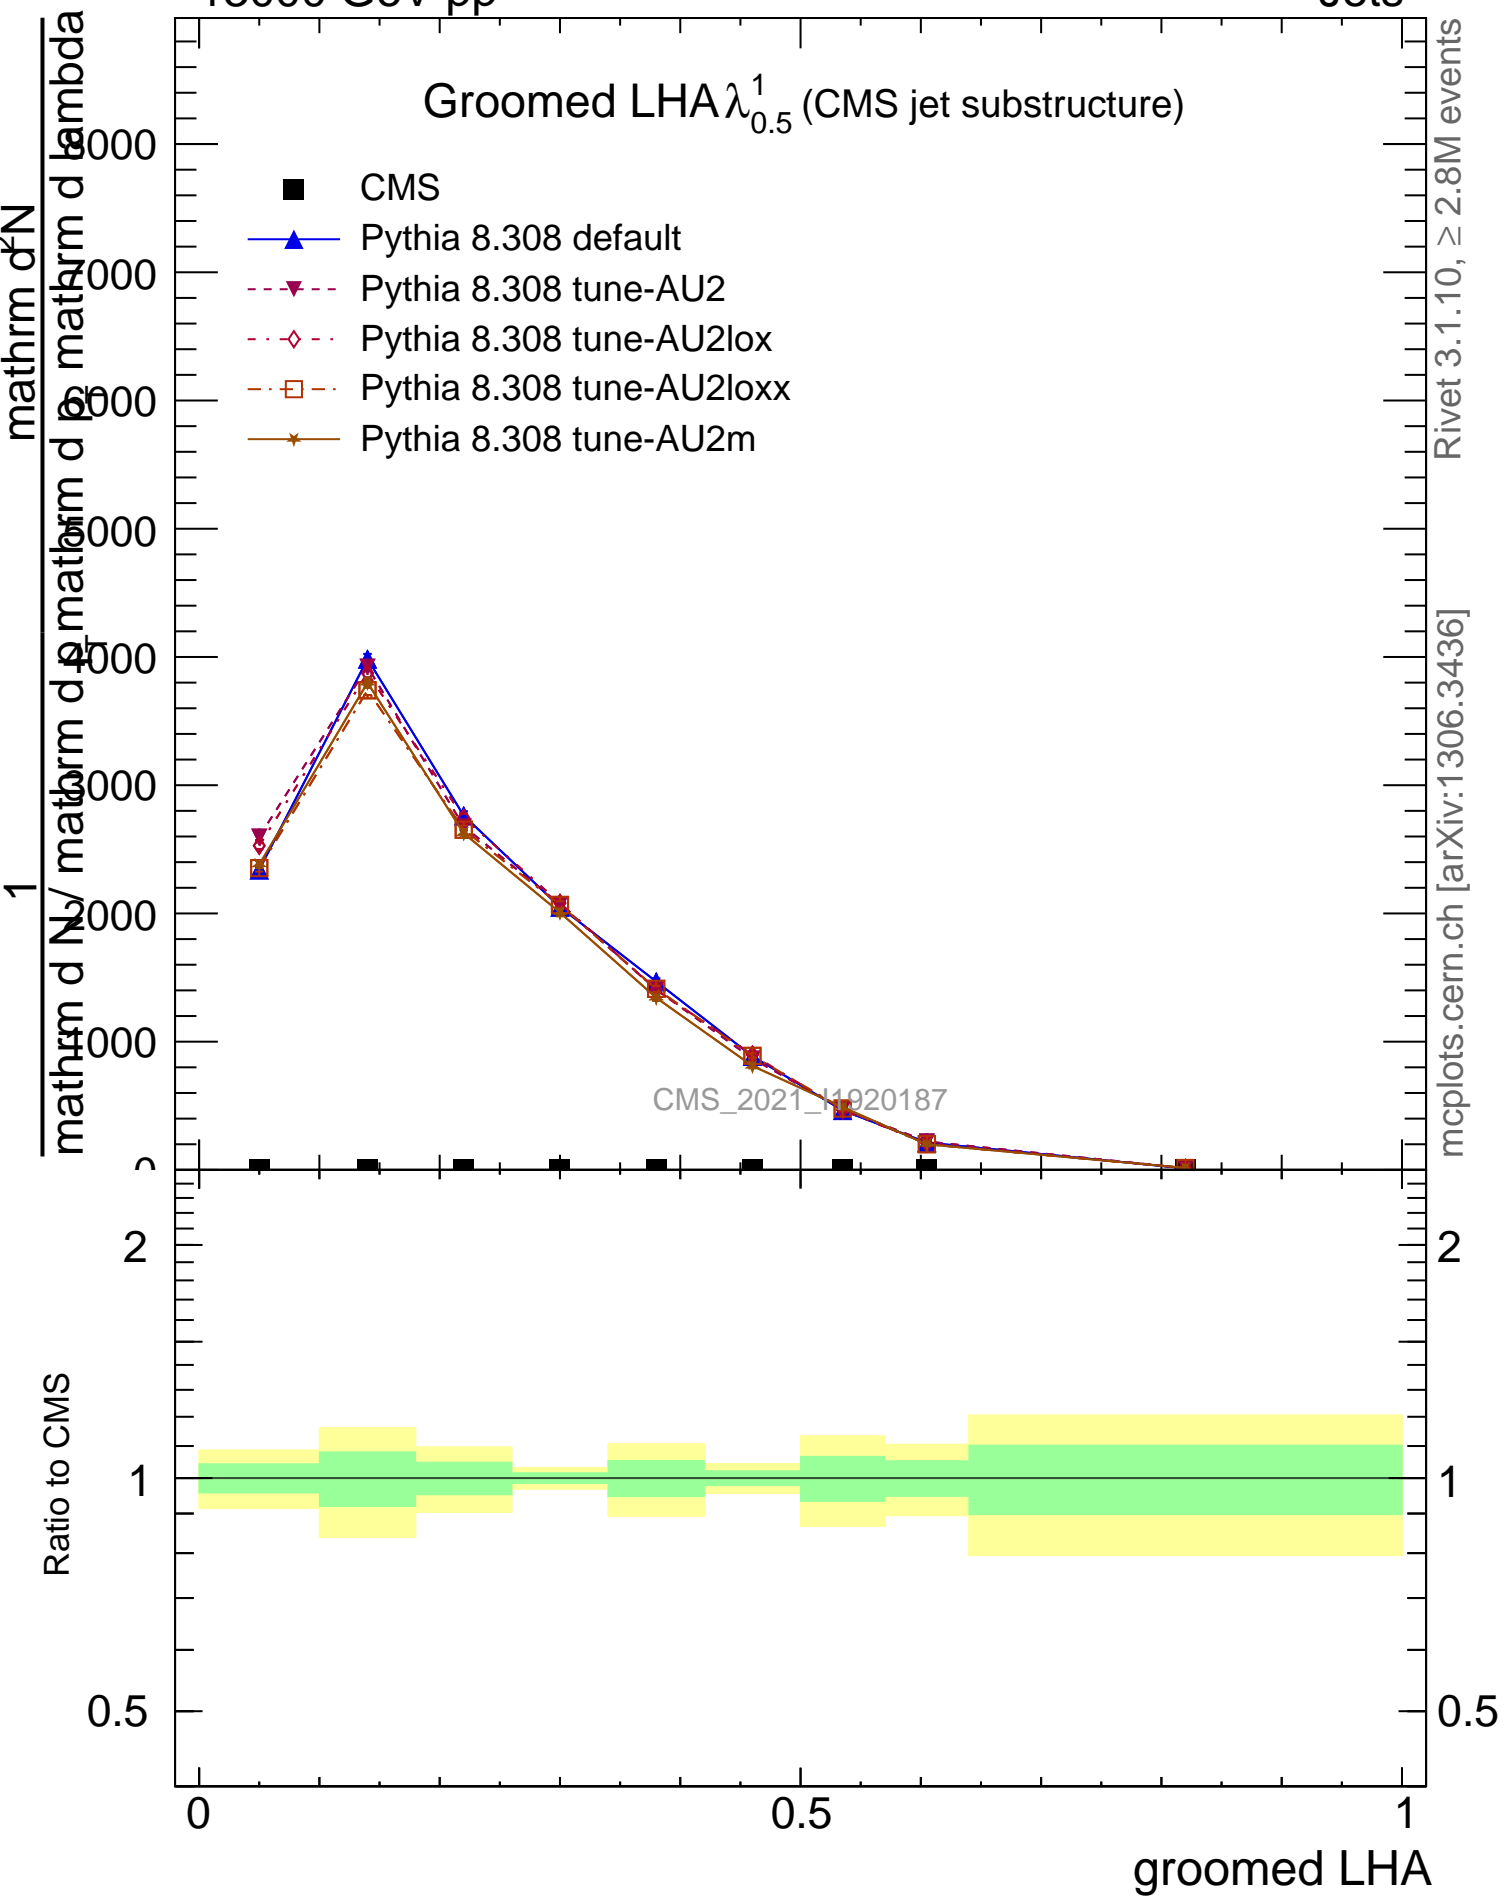

Groomed  $LHA\lambda_{0.5}^1$  (CMS jet substructure)

- CMS
- ▲ Pythia 8.308 default
- ▼ Pythia 8.308 tune-AU2
- ◇ Pythia 8.308 tune-AU2lox
- Pythia 8.308 tune-AU2loxx
- ★ Pythia 8.308 tune-AU2m

mcplots.cern.ch [arXiv:1306.3436]

Rivet 3.1.10, ≥ 2.8M events

CMS\_2021\_11920187