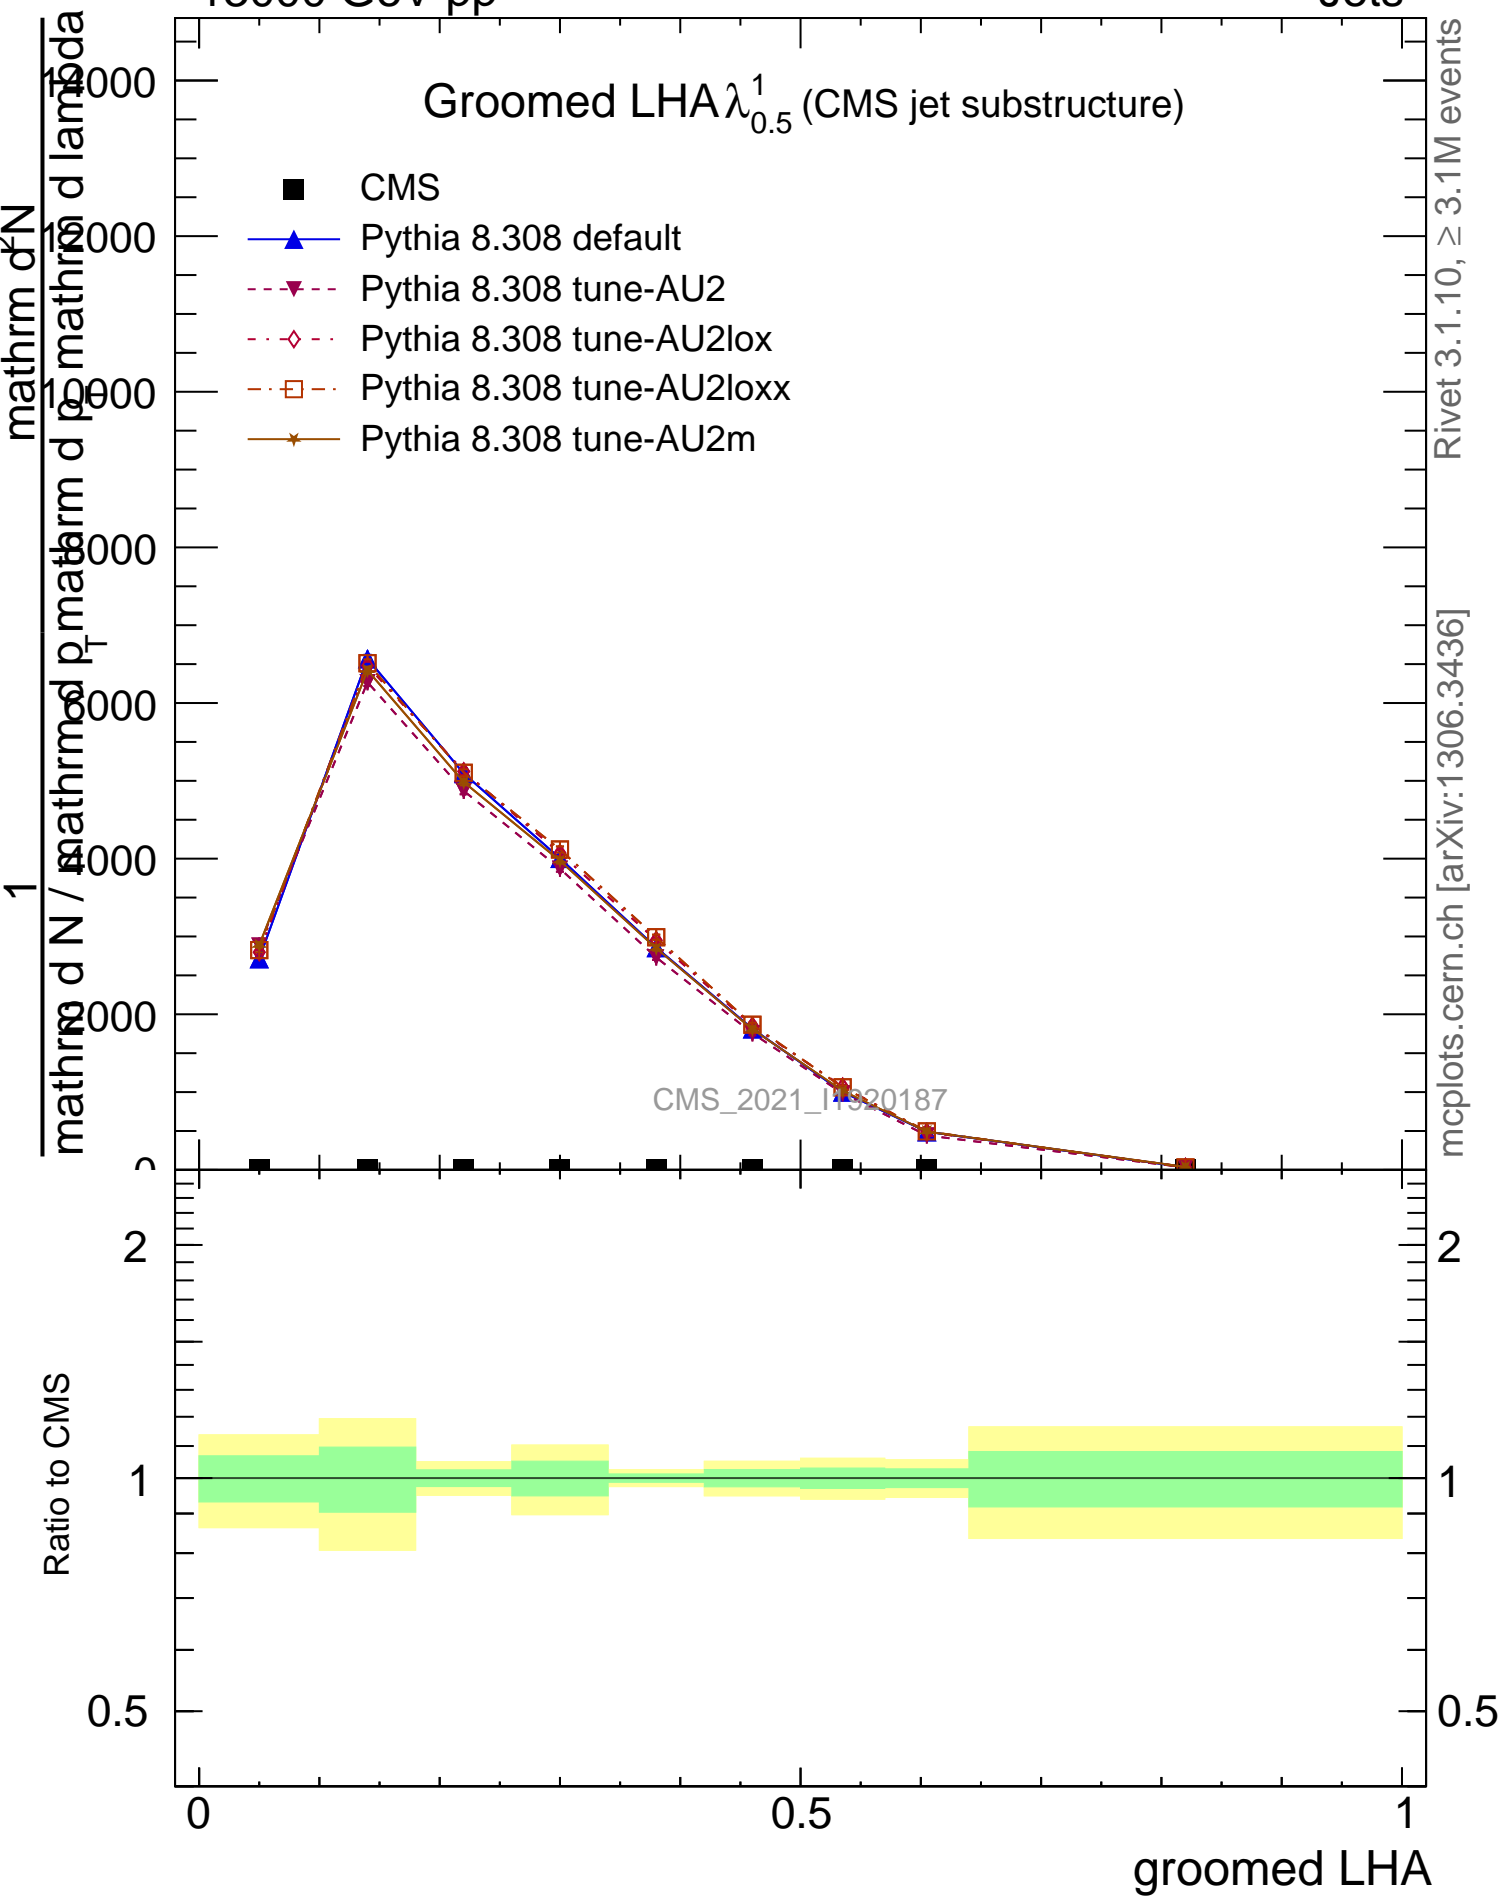

Groomed LHA $\lambda_{0.5}^1$ (CMS jet substructure)

- CMS
- ▲ Pythia 8.308 default
- ▼ Pythia 8.308 tune-AU2
- ◆ Pythia 8.308 tune-AU2lox
- Pythia 8.308 tune-AU2loxx
- ★ Pythia 8.308 tune-AU2m

Rivet 3.1.10, ≥ 3.1M events
mcplots.cern.ch [arXiv:1306.3436]