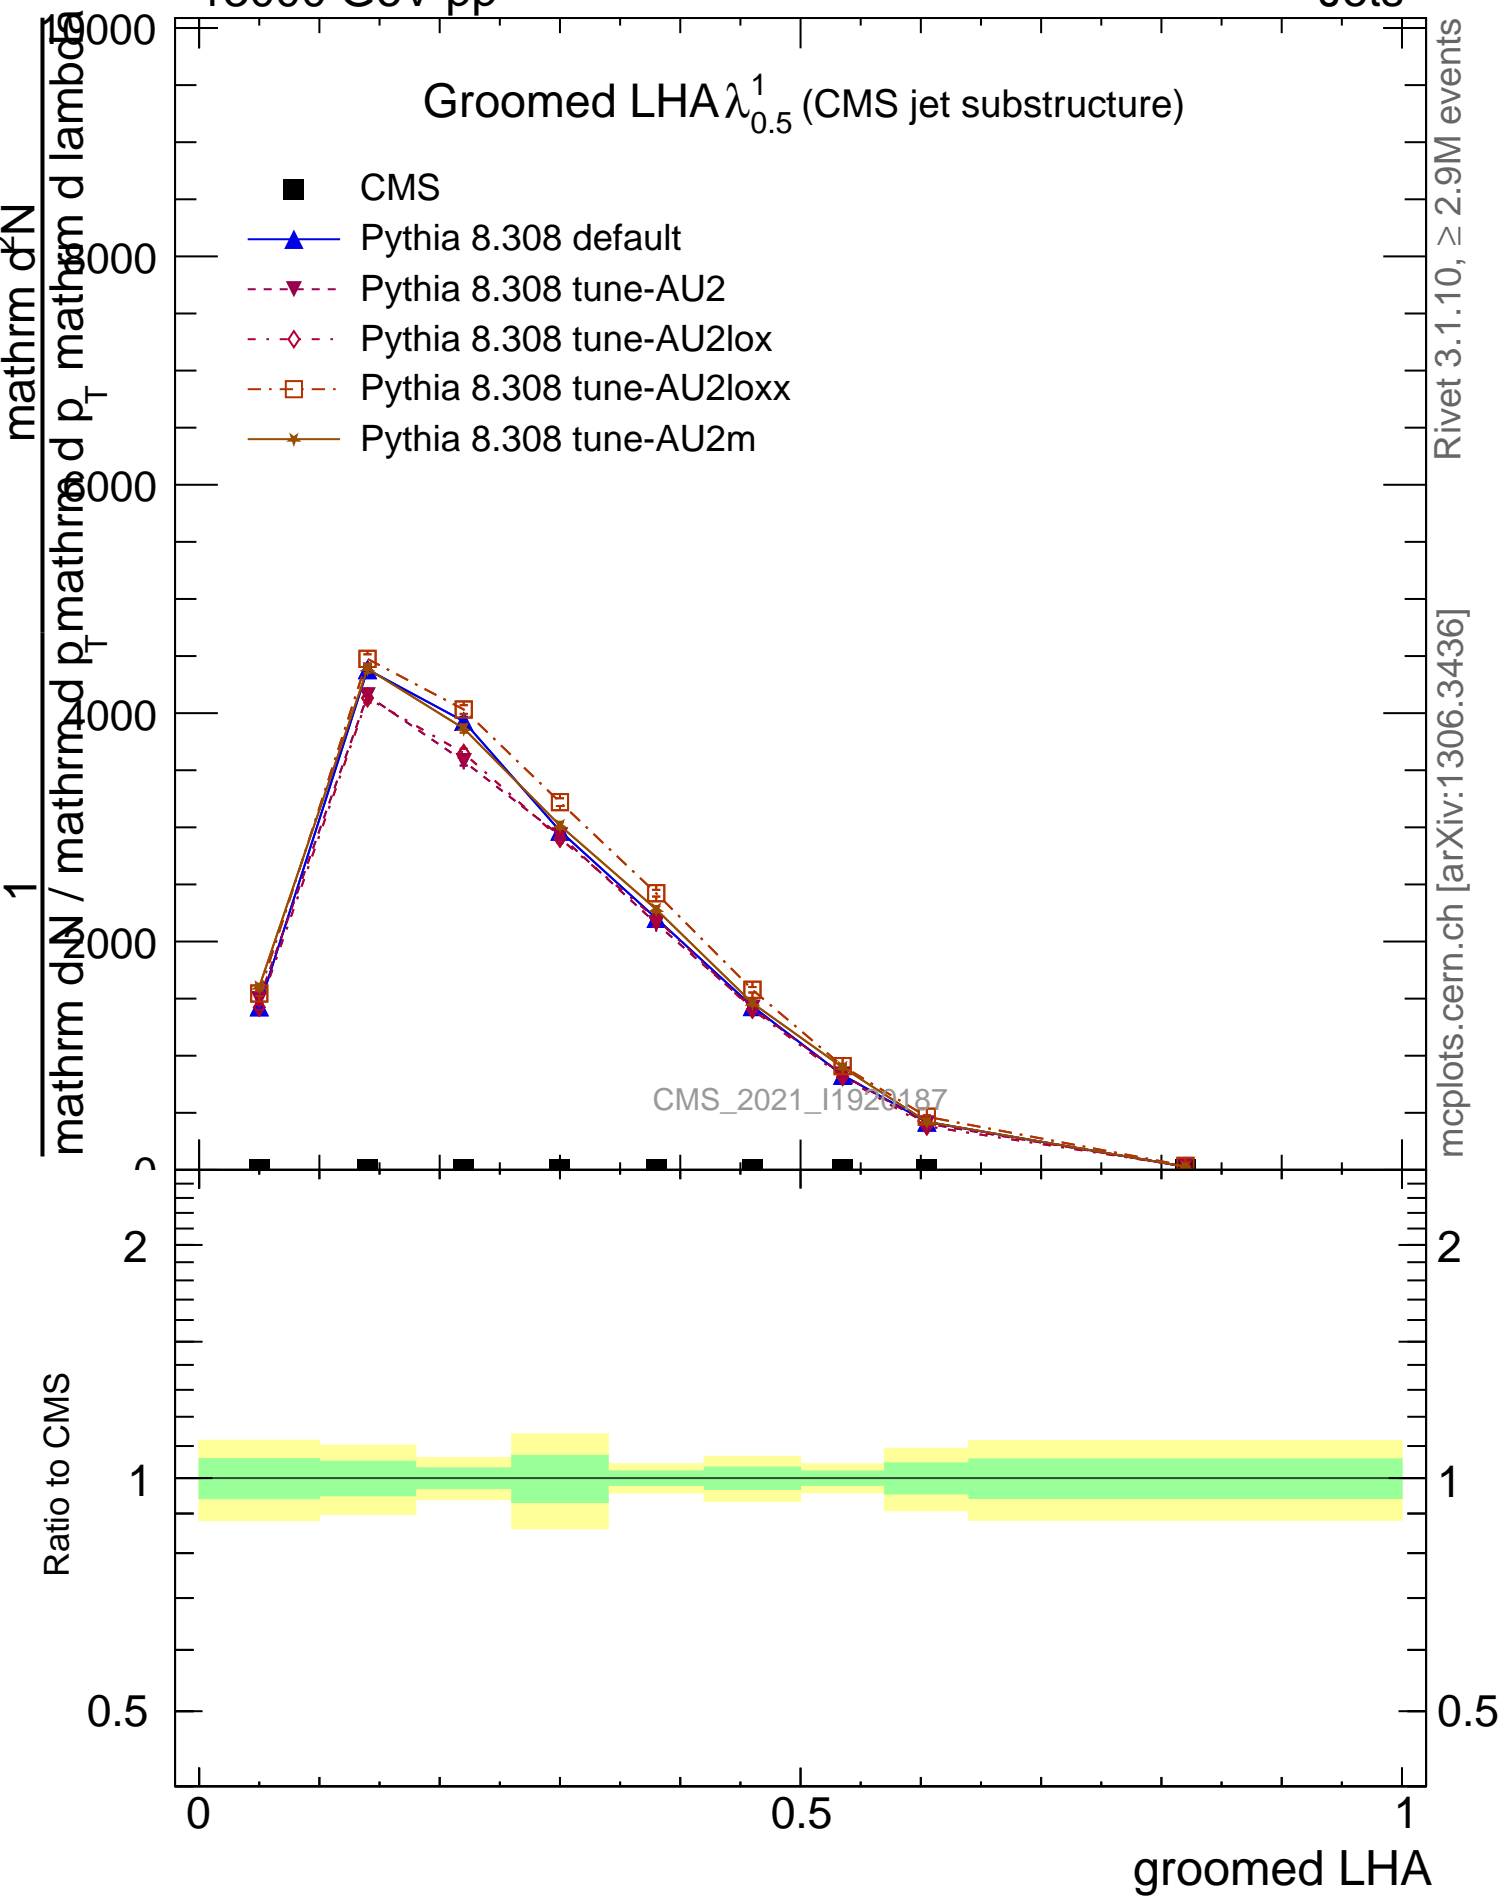

Groomed LHA $\lambda_{0.5}^1$ (CMS jet substructure)

- CMS
- ▲ Pythia 8.308 default
- ▼ Pythia 8.308 tune-AU2
- ◇ Pythia 8.308 tune-AU2lox
- Pythia 8.308 tune-AU2loxx
- ★ Pythia 8.308 tune-AU2m

Rivet 3.1.10, ≥ 2.9M events
mcplots.cern.ch [arXiv:1306.3436]