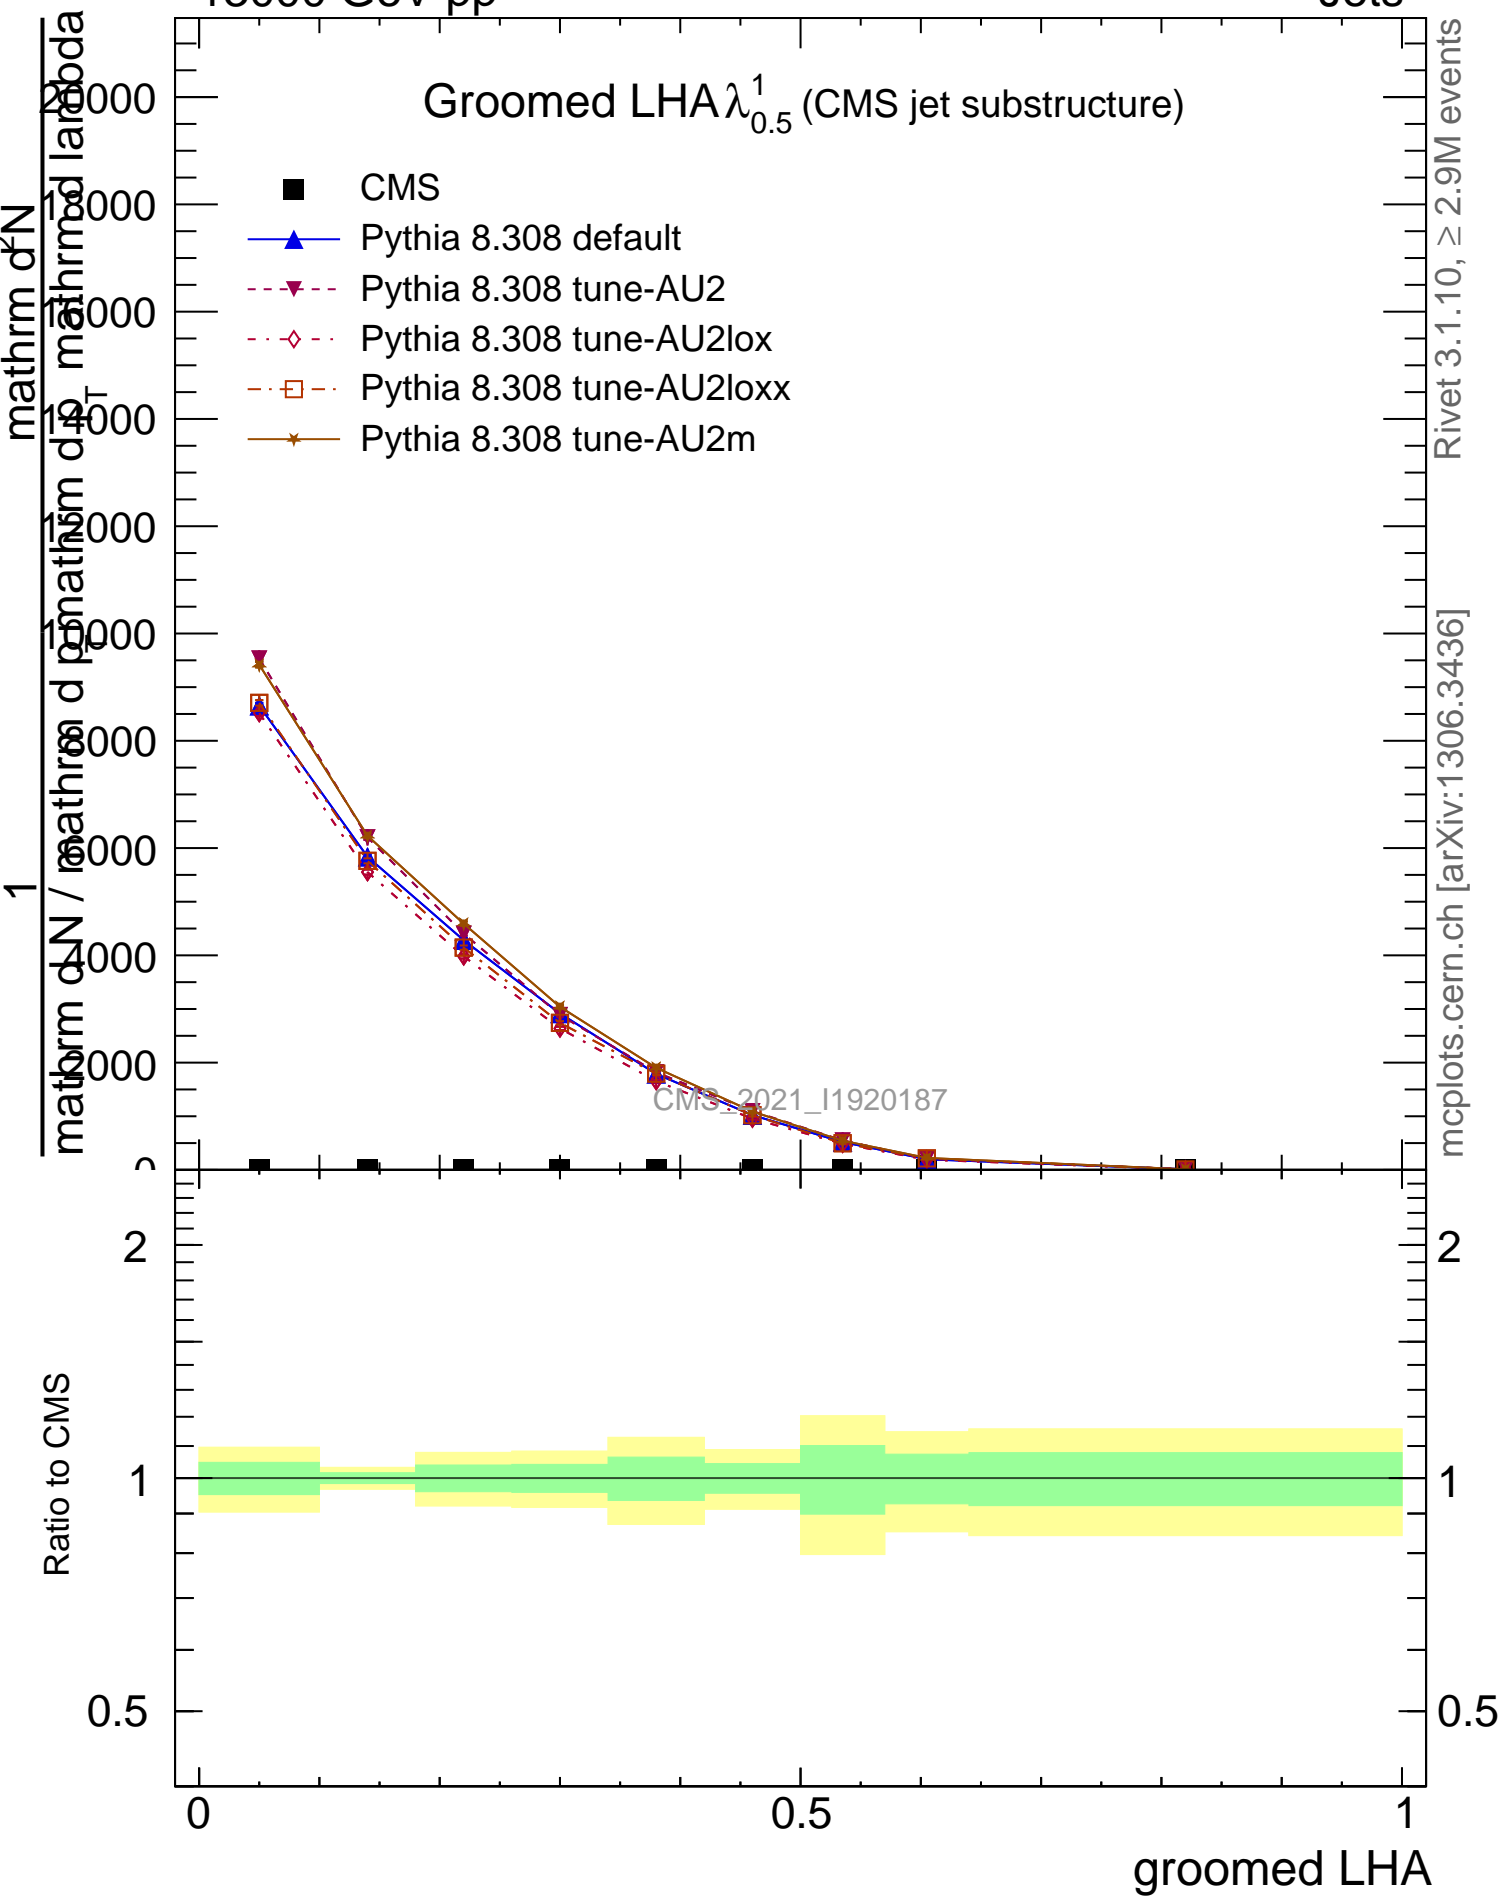

Groomed LHA $\lambda_{0.5}^1$ (CMS jet substructure)

- CMS
- ▲ Pythia 8.308 default
- ▼ Pythia 8.308 tune-AU2
- ◇ Pythia 8.308 tune-AU2lox
- Pythia 8.308 tune-AU2loxx
- ★ Pythia 8.308 tune-AU2m

Rivet 3.1.10, ≥ 2.9M events
mcplots.cern.ch [arXiv:1306.3436]