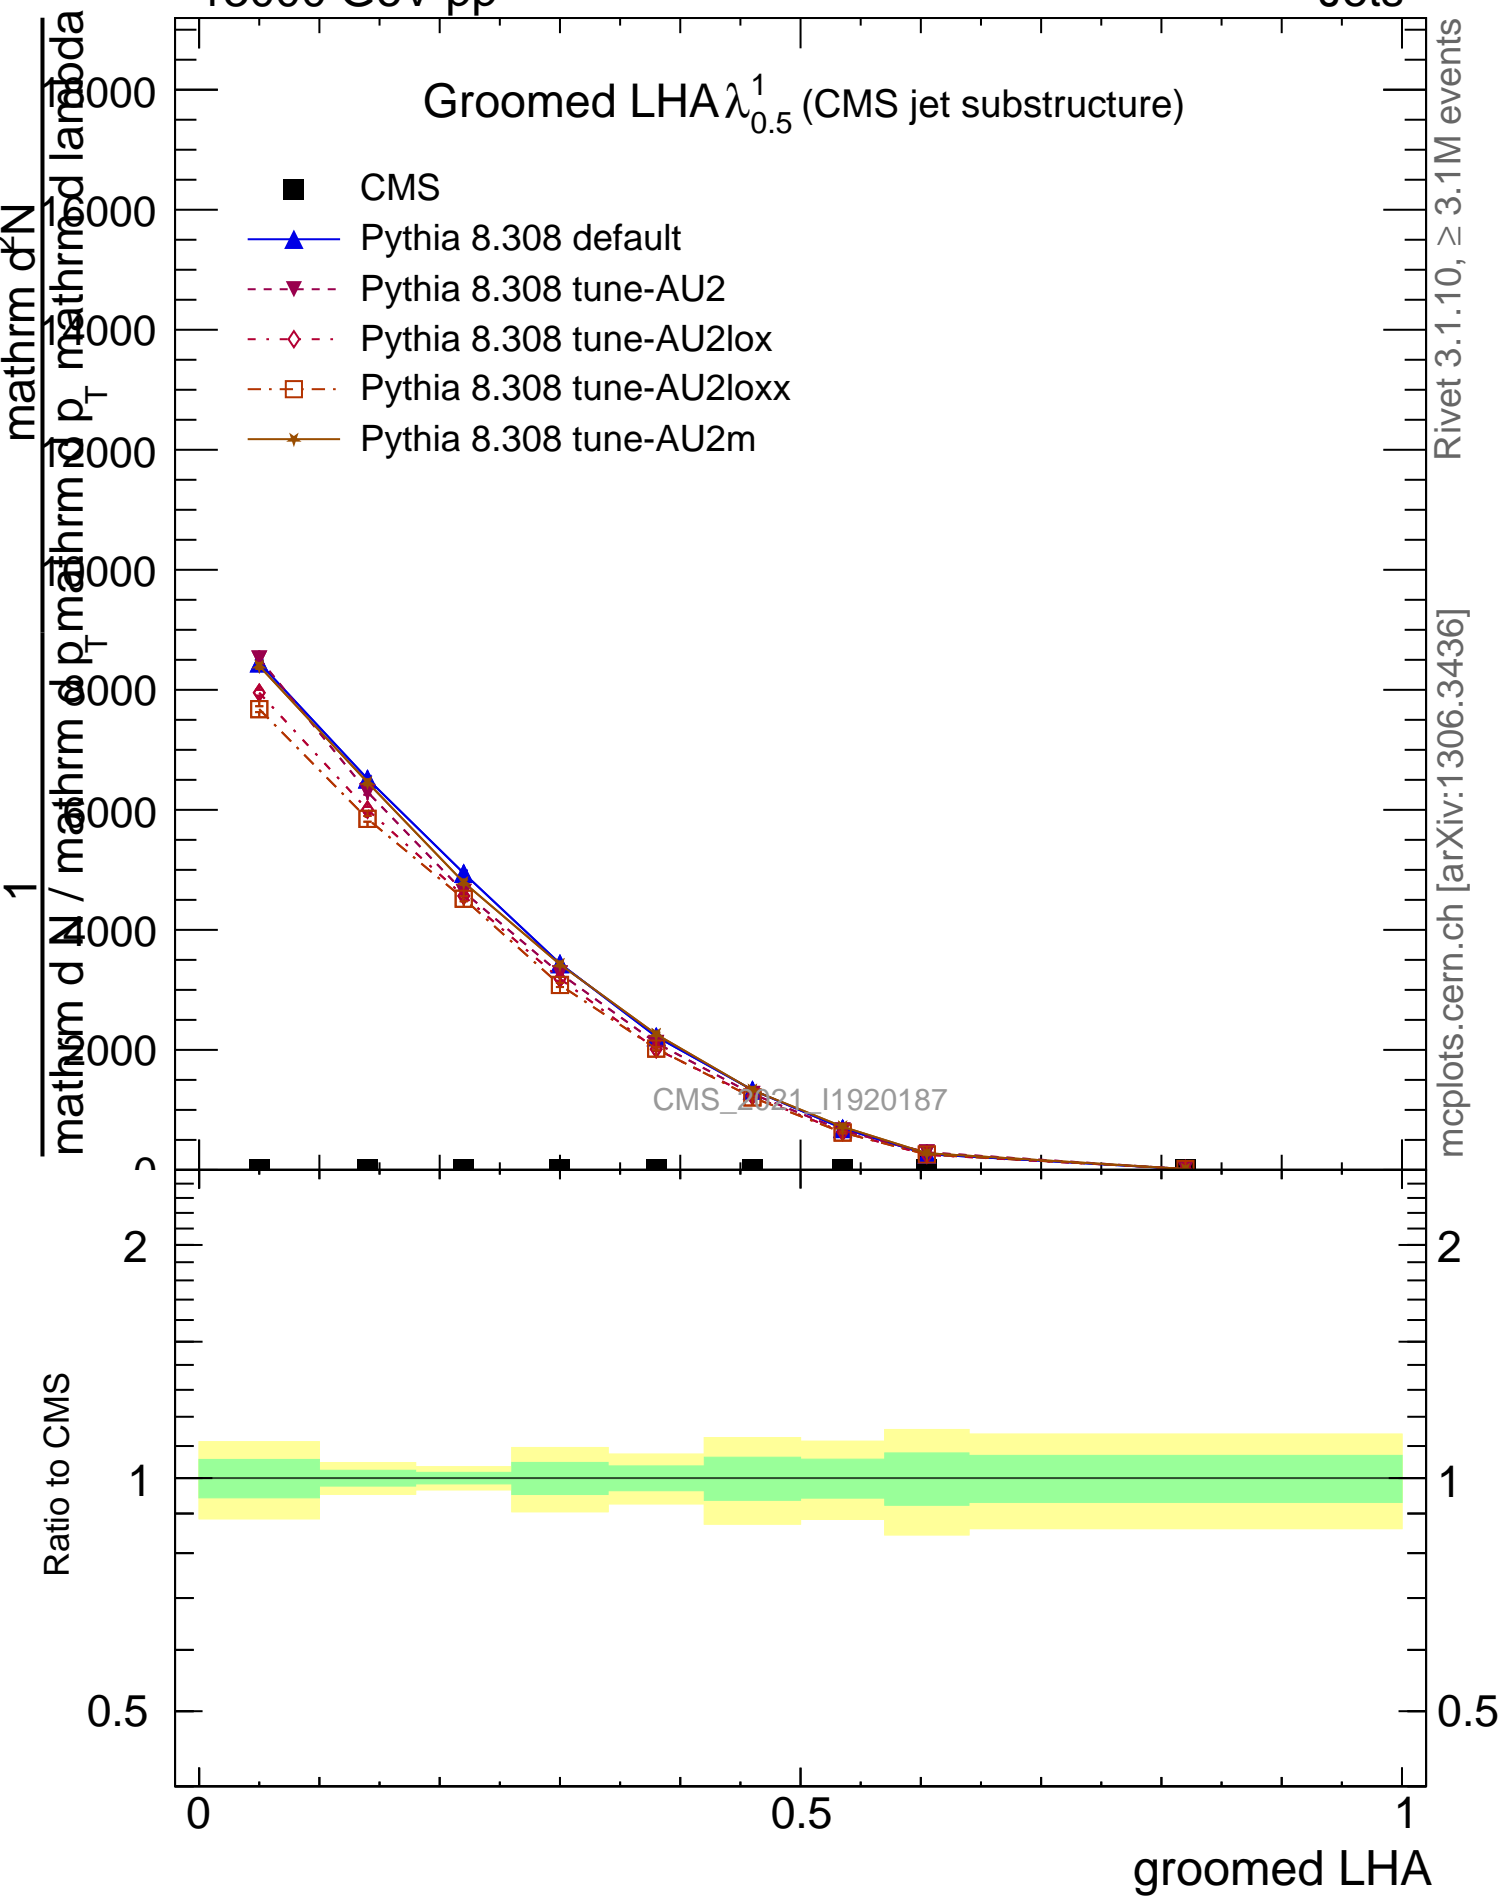

Groomed LHA $\lambda_{0.5}^1$ (CMS jet substructure)

- CMS
- ▲ Pythia 8.308 default
- ▼ Pythia 8.308 tune-AU2
- ◇ Pythia 8.308 tune-AU2lox
- Pythia 8.308 tune-AU2loxx
- ★ Pythia 8.308 tune-AU2m

Rivet 3.1.10, ≥ 3.1M events
mcplots.cern.ch [arXiv:1306.3436]