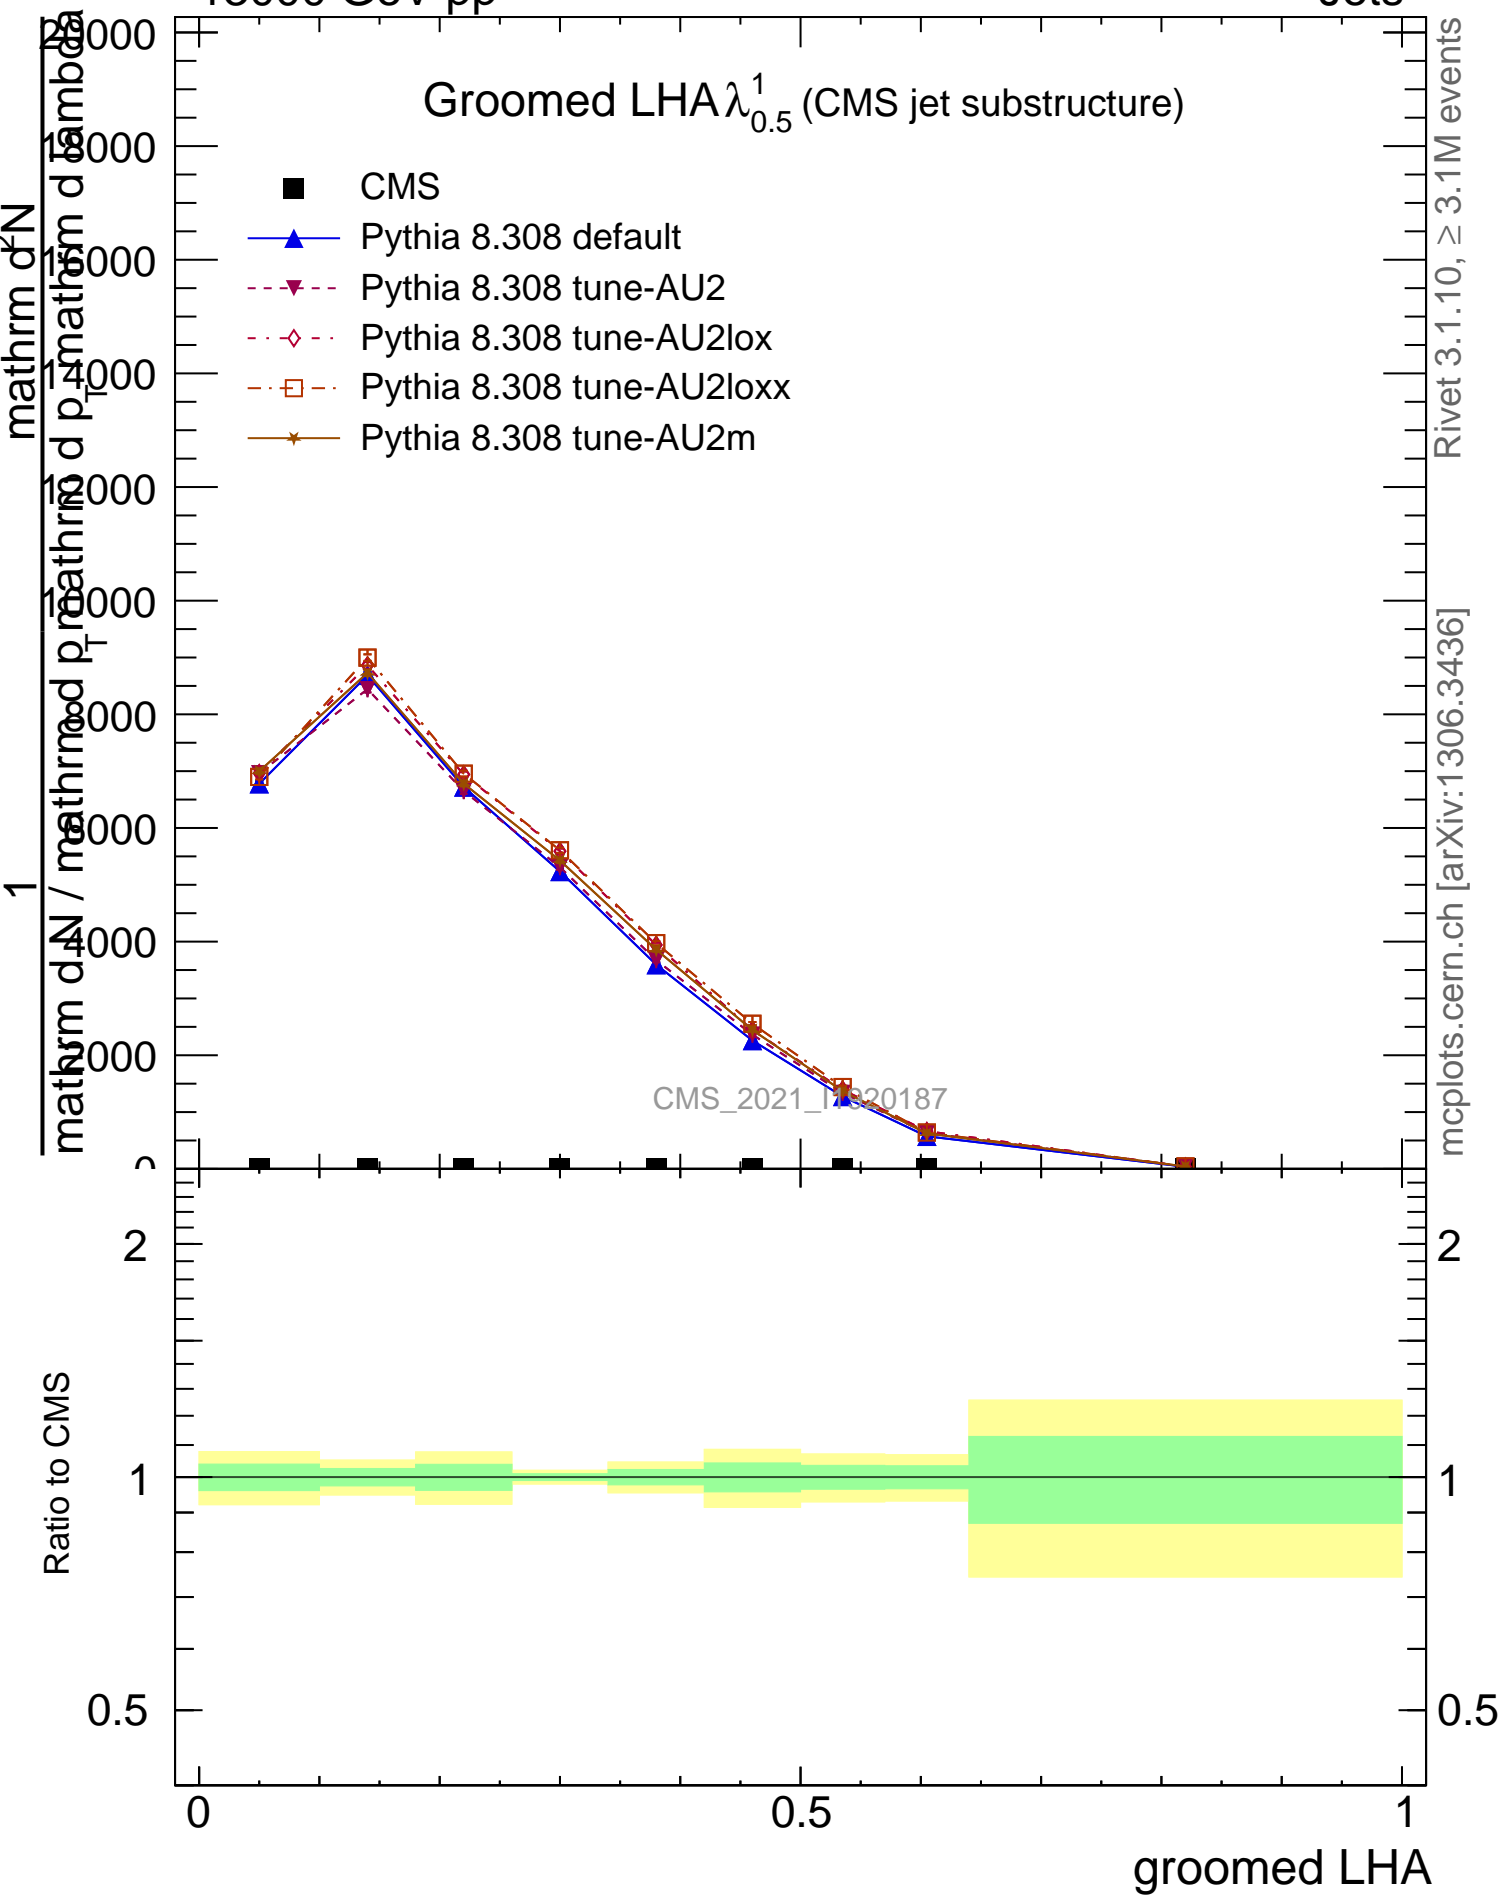

Groomed LHA $\lambda_{0.5}^1$ (CMS jet substructure)

- CMS
- ▲ Pythia 8.308 default
- ▼ Pythia 8.308 tune-AU2
- ◆ Pythia 8.308 tune-AU2lox
- Pythia 8.308 tune-AU2loxx
- ★ Pythia 8.308 tune-AU2m

CMS_2021_1306.3436

Rivet 3.1.10, ≥ 3.1M events
mcplots.cern.ch [arXiv:1306.3436]