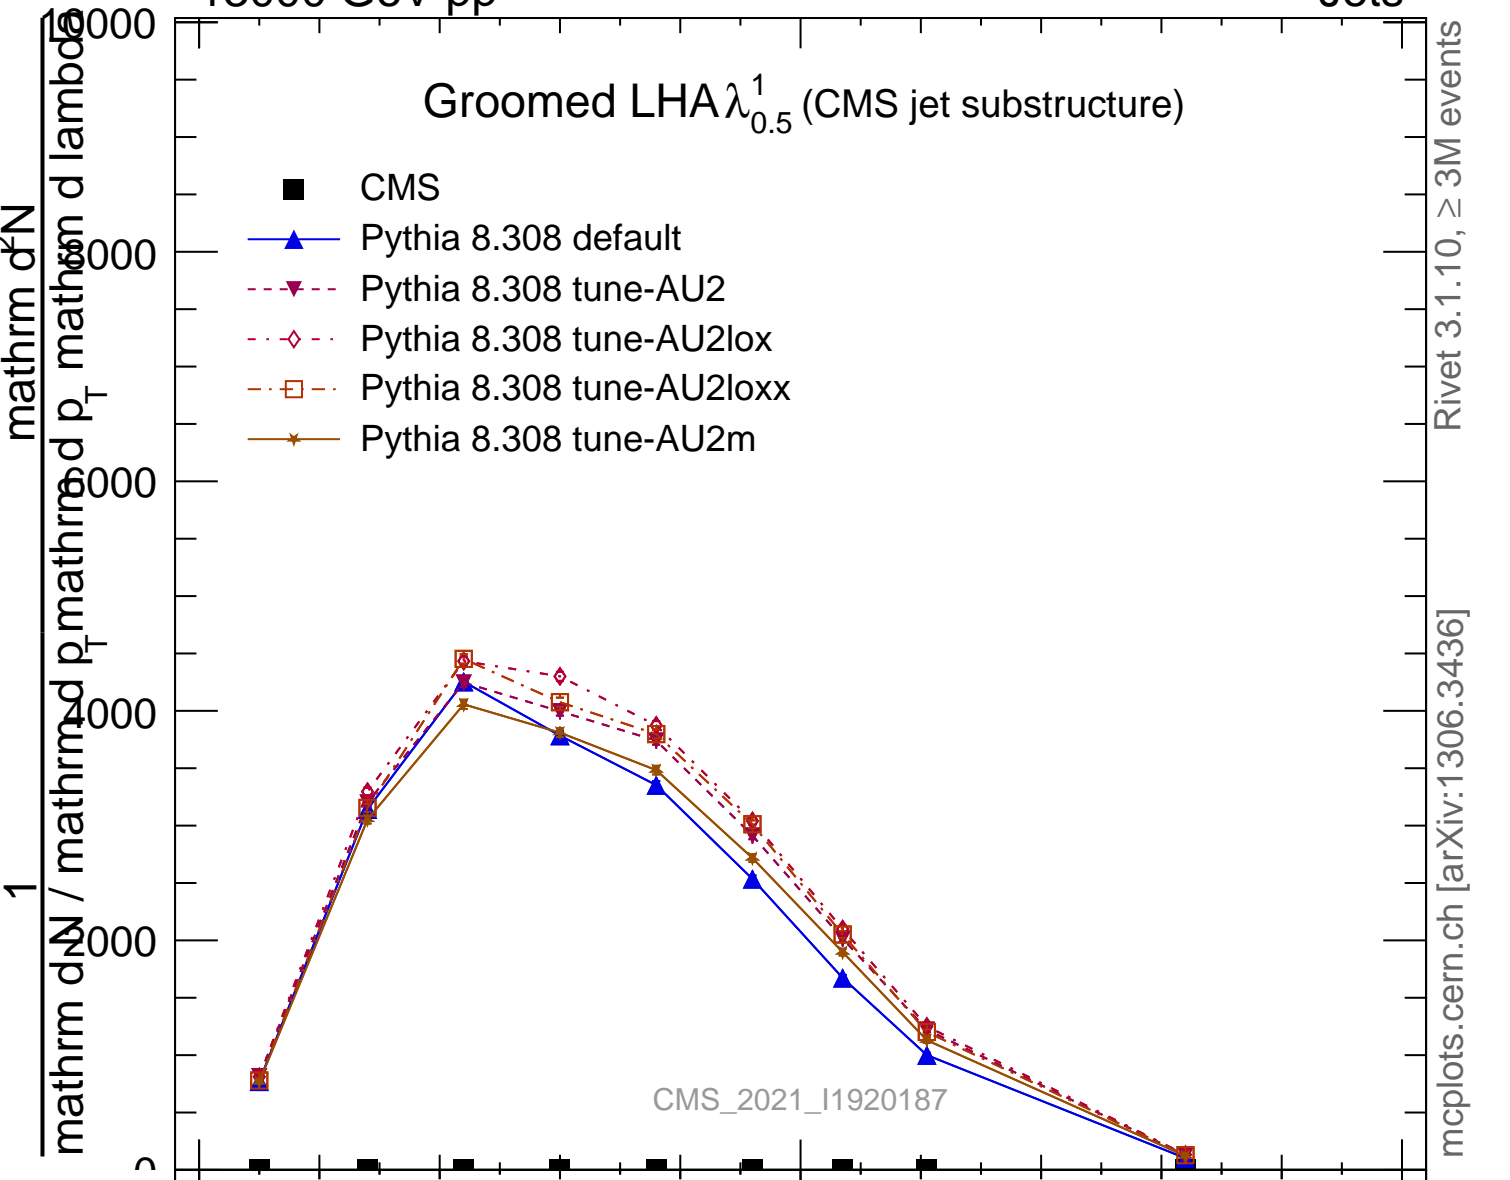

Groomed LHA $\lambda_{0.5}^1$ (CMS jet substructure)

- CMS
- ▲ Pythia 8.308 default
- ▼ Pythia 8.308 tune-AU2
- ◆ Pythia 8.308 tune-AU2lox
- ◻ Pythia 8.308 tune-AU2loxx
- ★ Pythia 8.308 tune-AU2m

Rivet 3.1.10, ≥ 3M events

mcplots.cern.ch [arXiv:1306.3436]