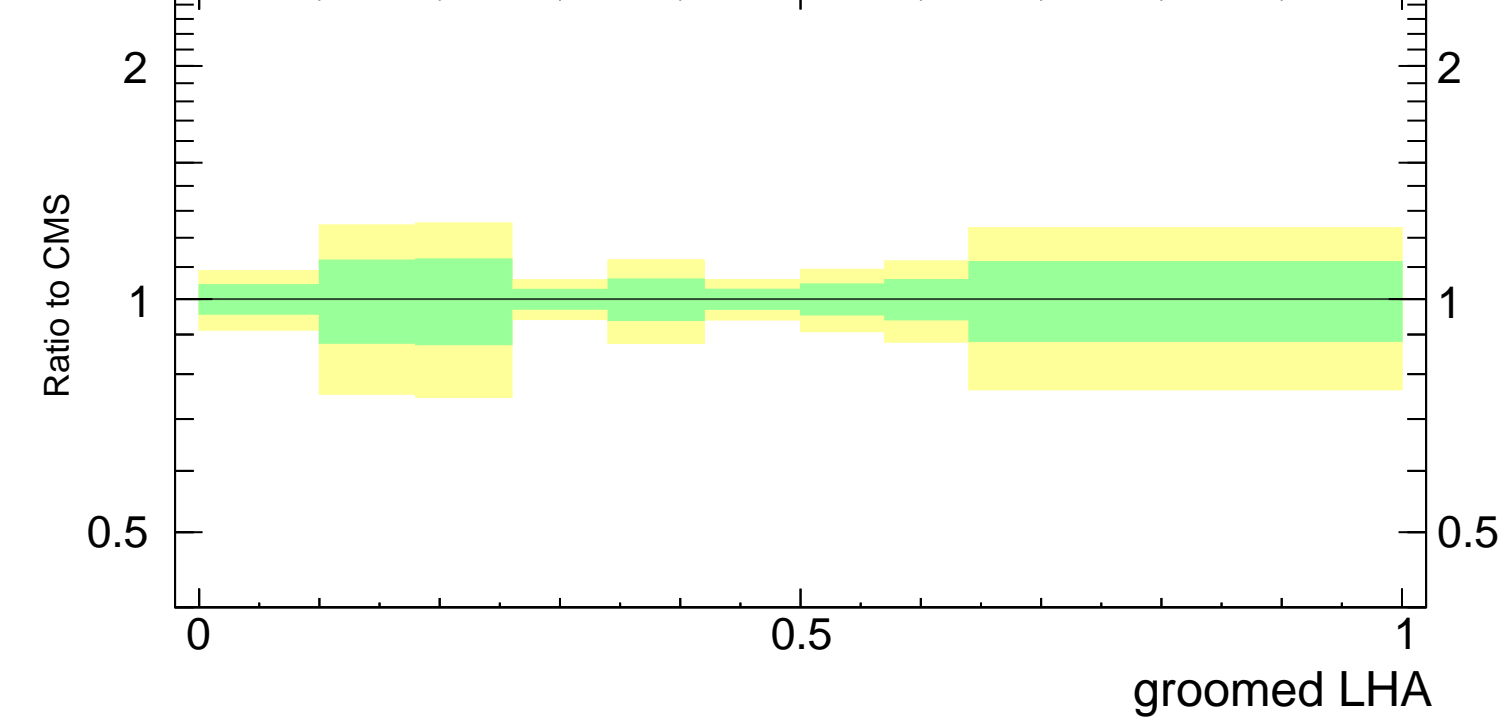

Groomed LHA $\lambda_{0.5}^1$ (CMS jet substructure)

- CMS
- ▲ Pythia 8.308 default
- ▼ Pythia 8.308 tune-AU2
- ◆ Pythia 8.308 tune-AU2lox
- ◻ Pythia 8.308 tune-AU2loxx
- ★ Pythia 8.308 tune-AU2m

Rivet 3.1.10, ≥ 3M events