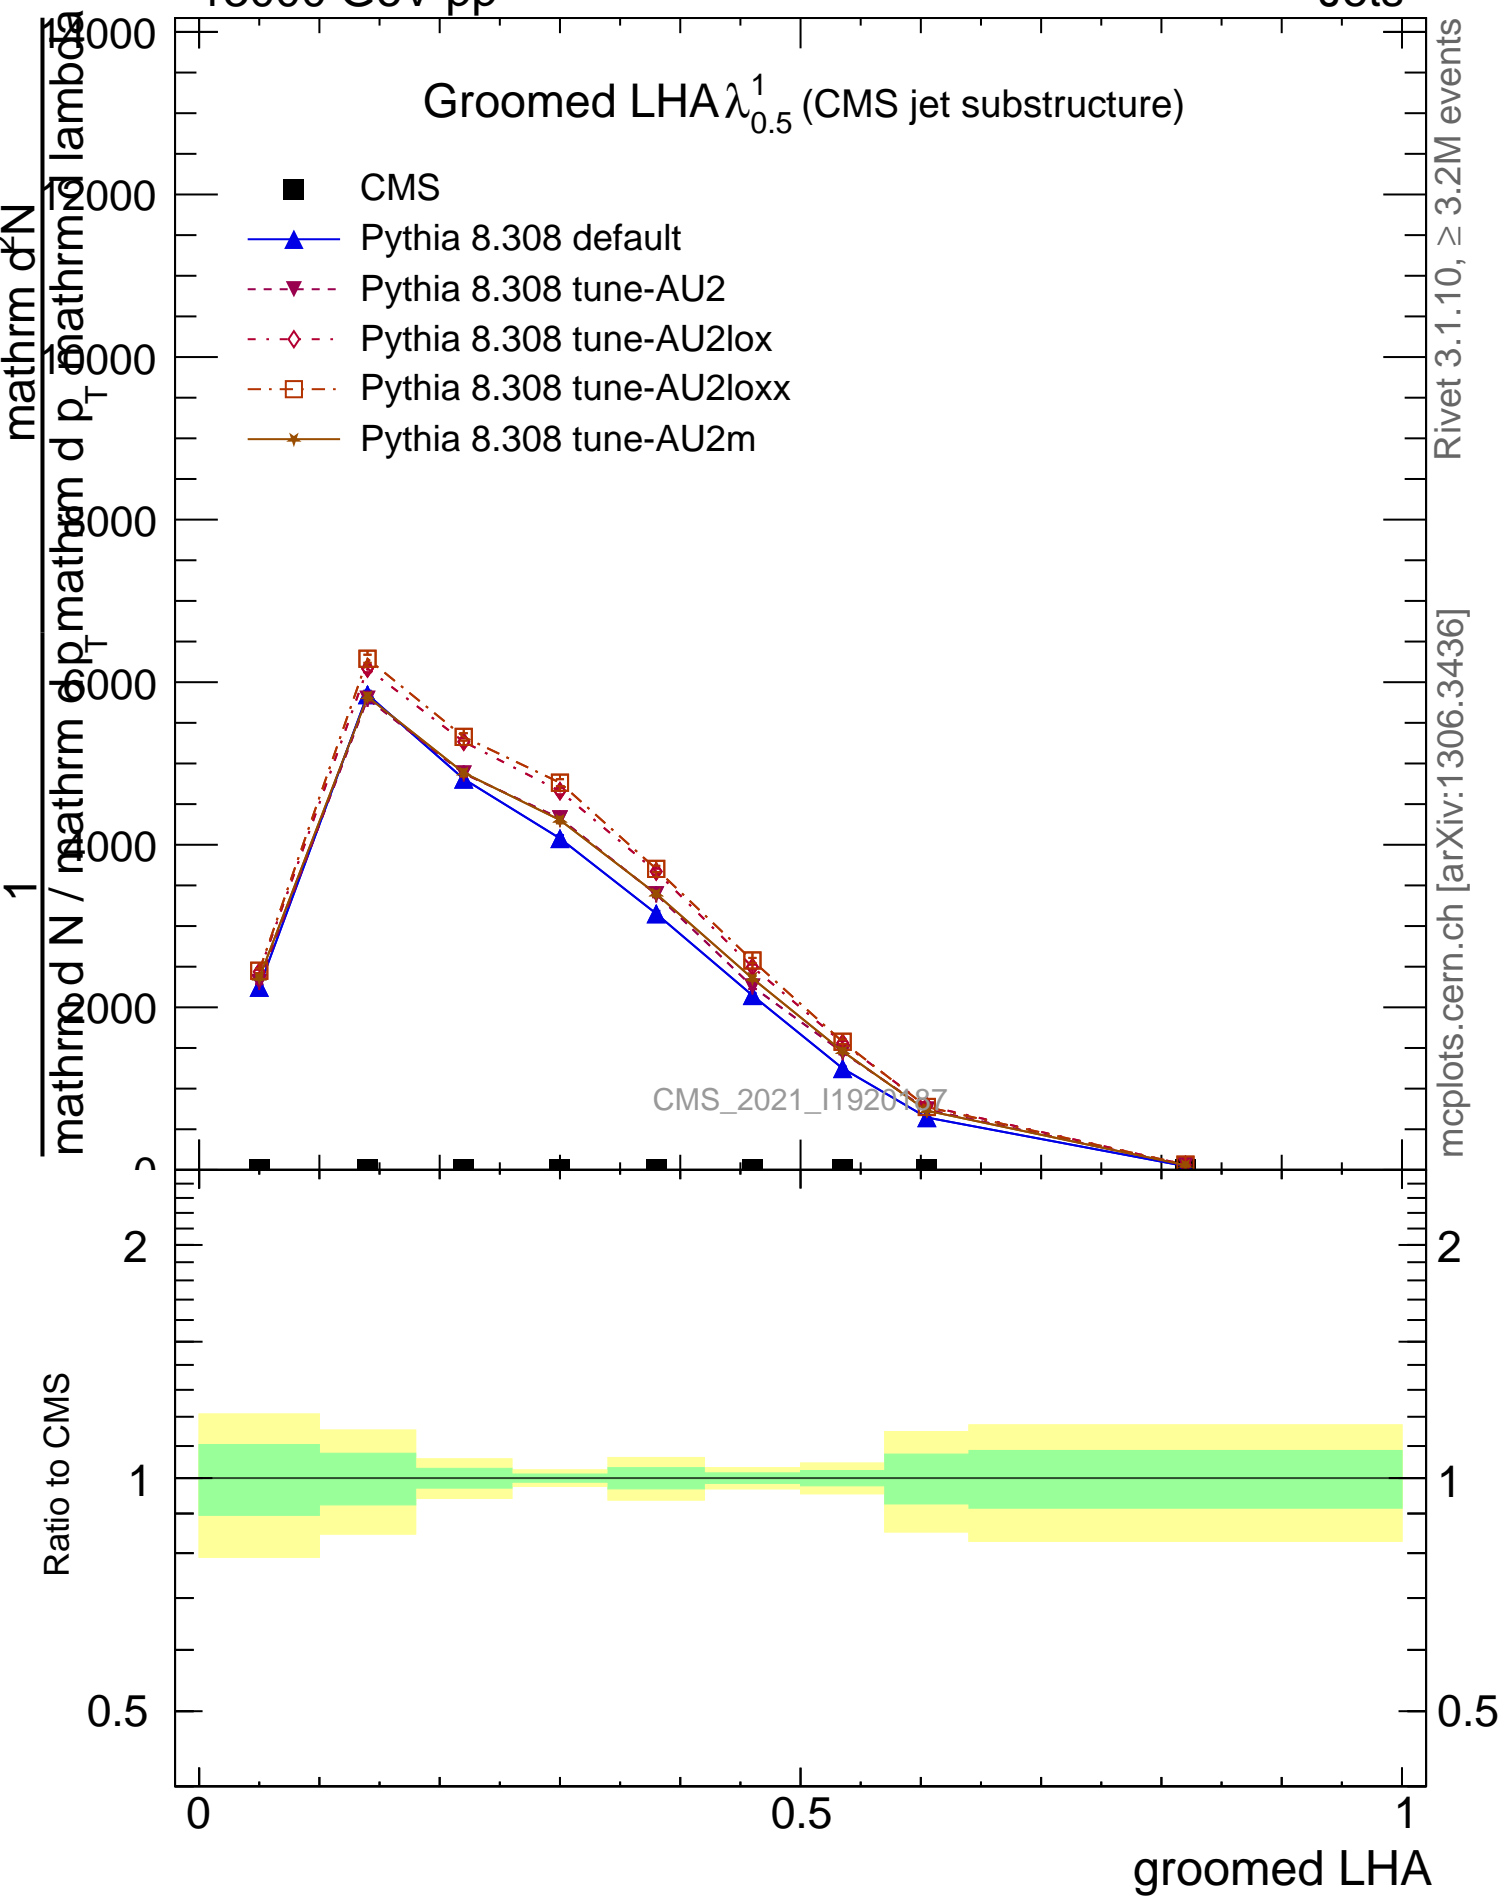

Groomed LHA $\lambda_{0.5}^1$ (CMS jet substructure)

- CMS
- ▲ Pythia 8.308 default
- ▼ Pythia 8.308 tune-AU2
- ◆ Pythia 8.308 tune-AU2lox
- Pythia 8.308 tune-AU2loxx
- ★ Pythia 8.308 tune-AU2m

CMS_2021_I1920-187

mcplots.cern.ch [arXiv:1306.3436]

Rivet 3.1.10, ≥ 3.2M events