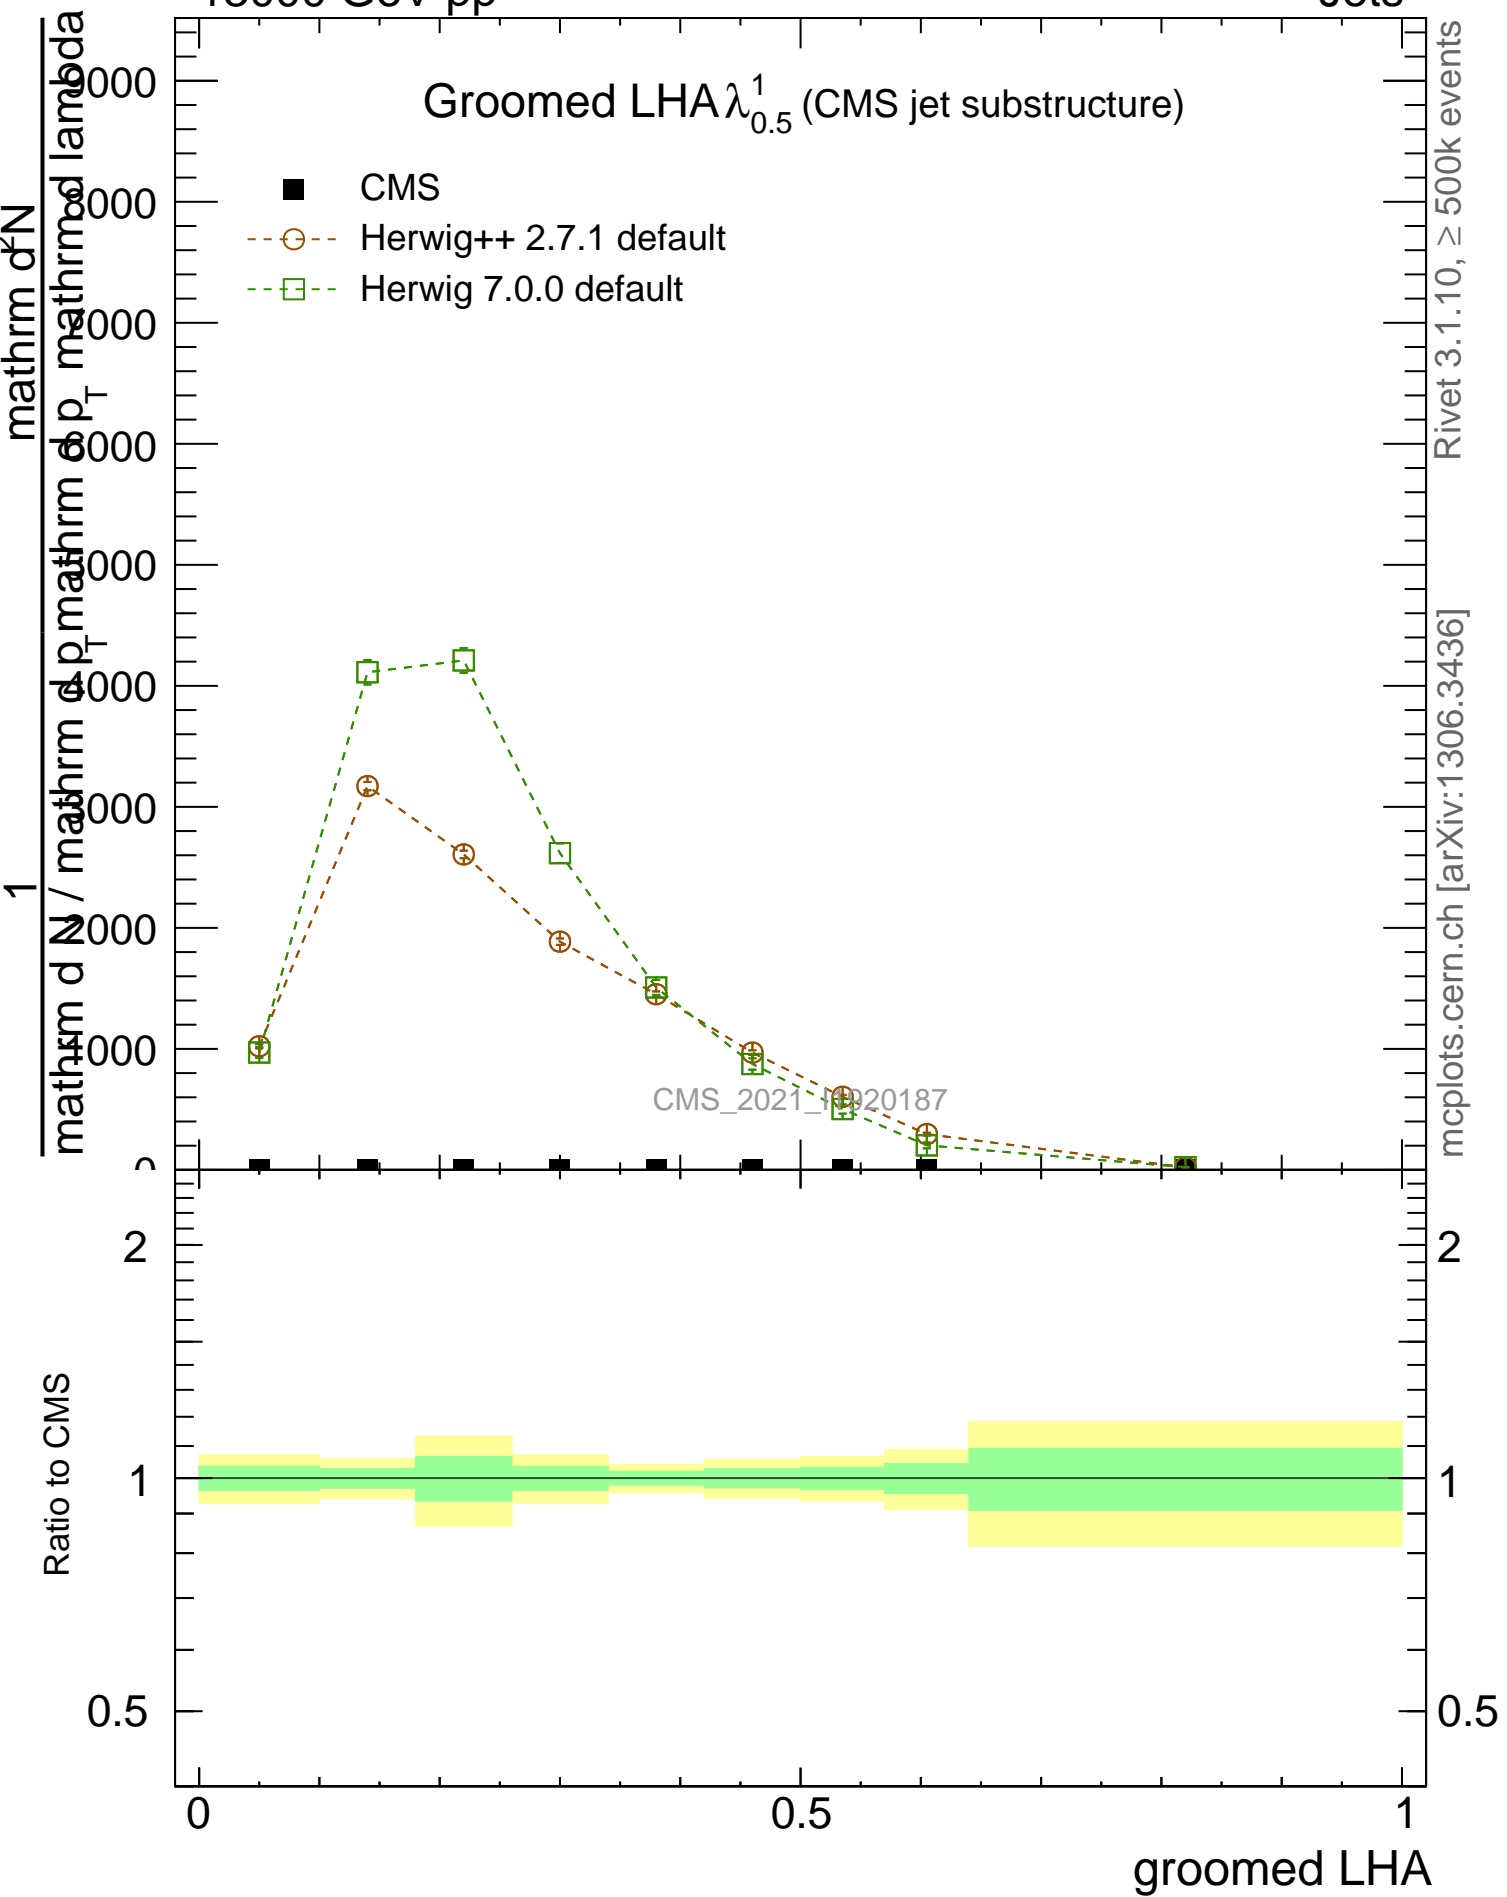

Groomed LHA $\lambda_{0.5}^1$ (CMS jet substructure)

- CMS
- Herwig++ 2.7.1 default
- Herwig 7.0.0 default

mcplots.cern.ch [arXiv:1306.3436]

Rivet 3.1.10, ≥ 500k events