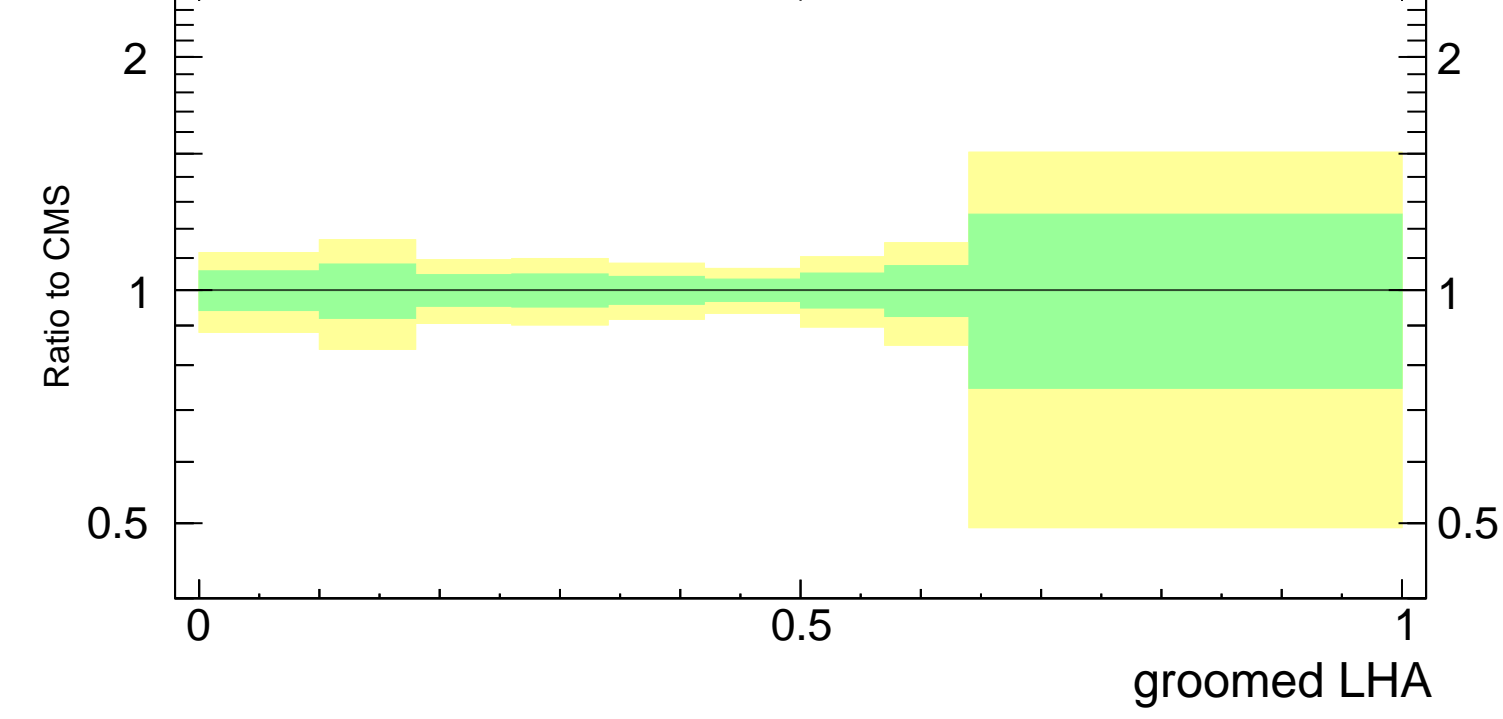

Groomed LHA $\lambda_{0.5}^1$ (CMS jet substructure)

- CMS
- Herwig++ 2.7.1 default
- Herwig 7.0.0 default

CMS_2021_1306.3436

mcplots.cern.ch [arXiv:1306.3436]

Rivet 3.1.10, ≥ 500k events