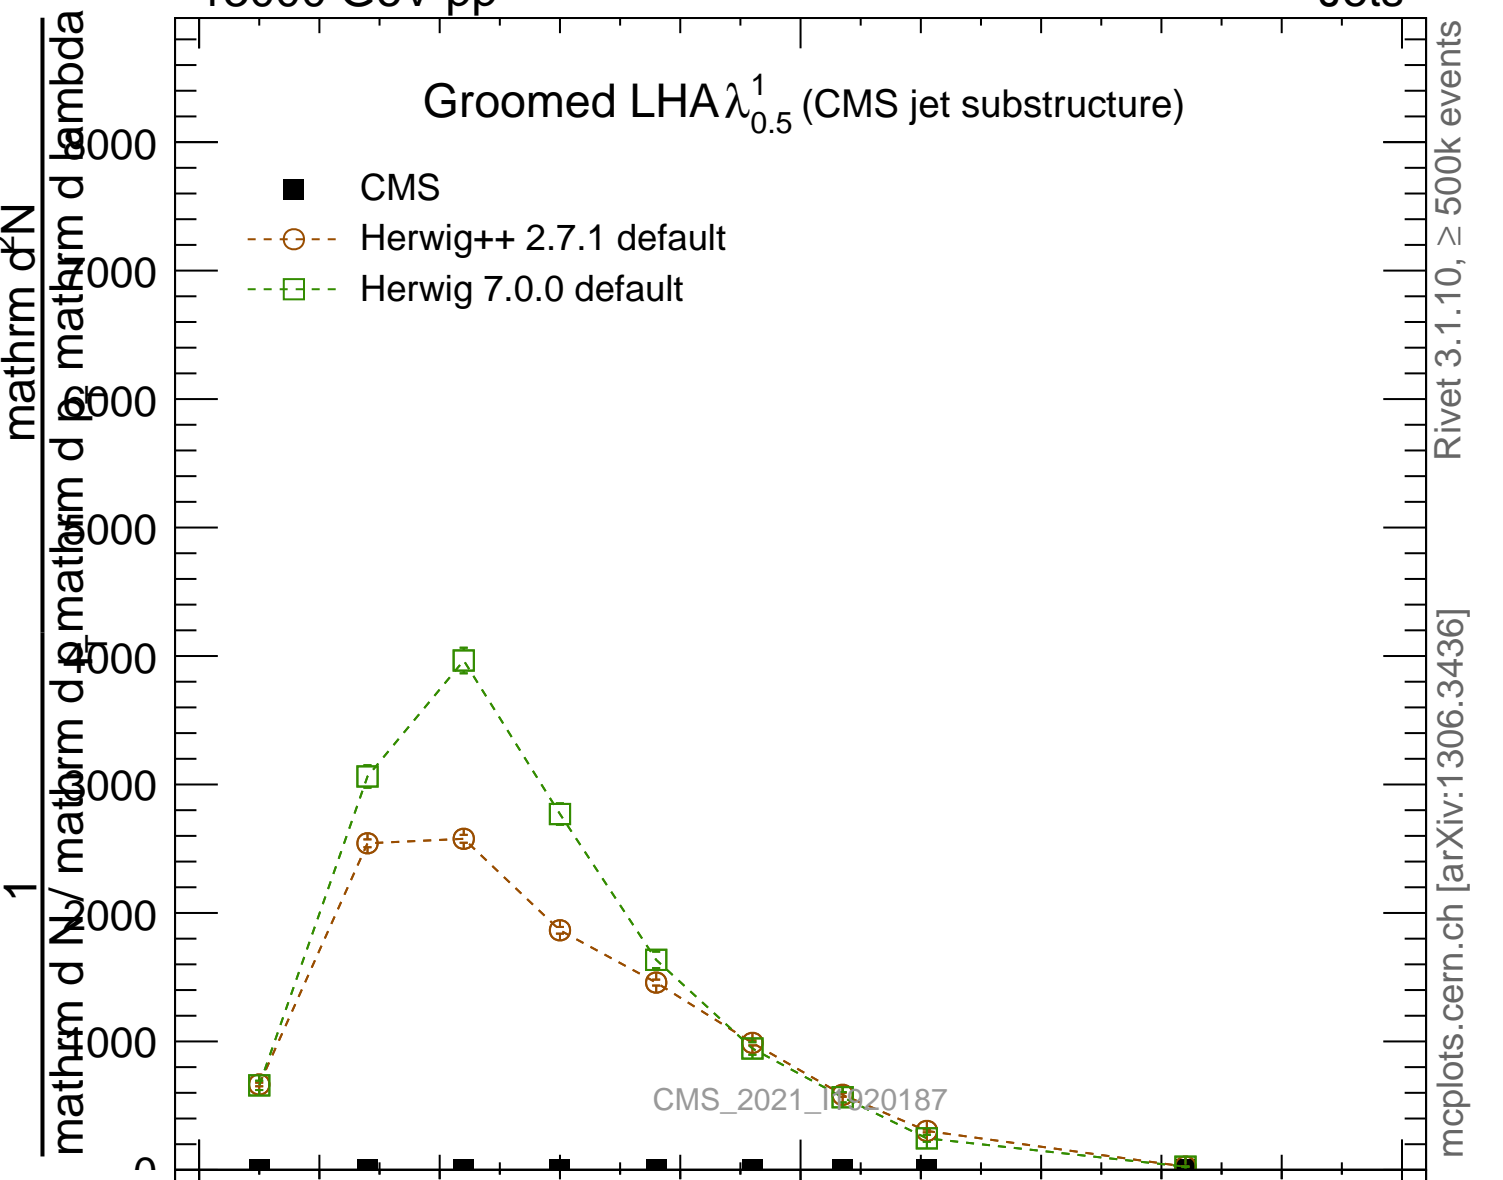

Groomed LHA $\lambda_{0.5}^1$ (CMS jet substructure)

- CMS
- Herwig++ 2.7.1 default
- Herwig 7.0.0 default

CMS_2021_1306.3436

mcplots.cern.ch [arXiv:1306.3436]

Rivet 3.1.10, ≥ 500k events