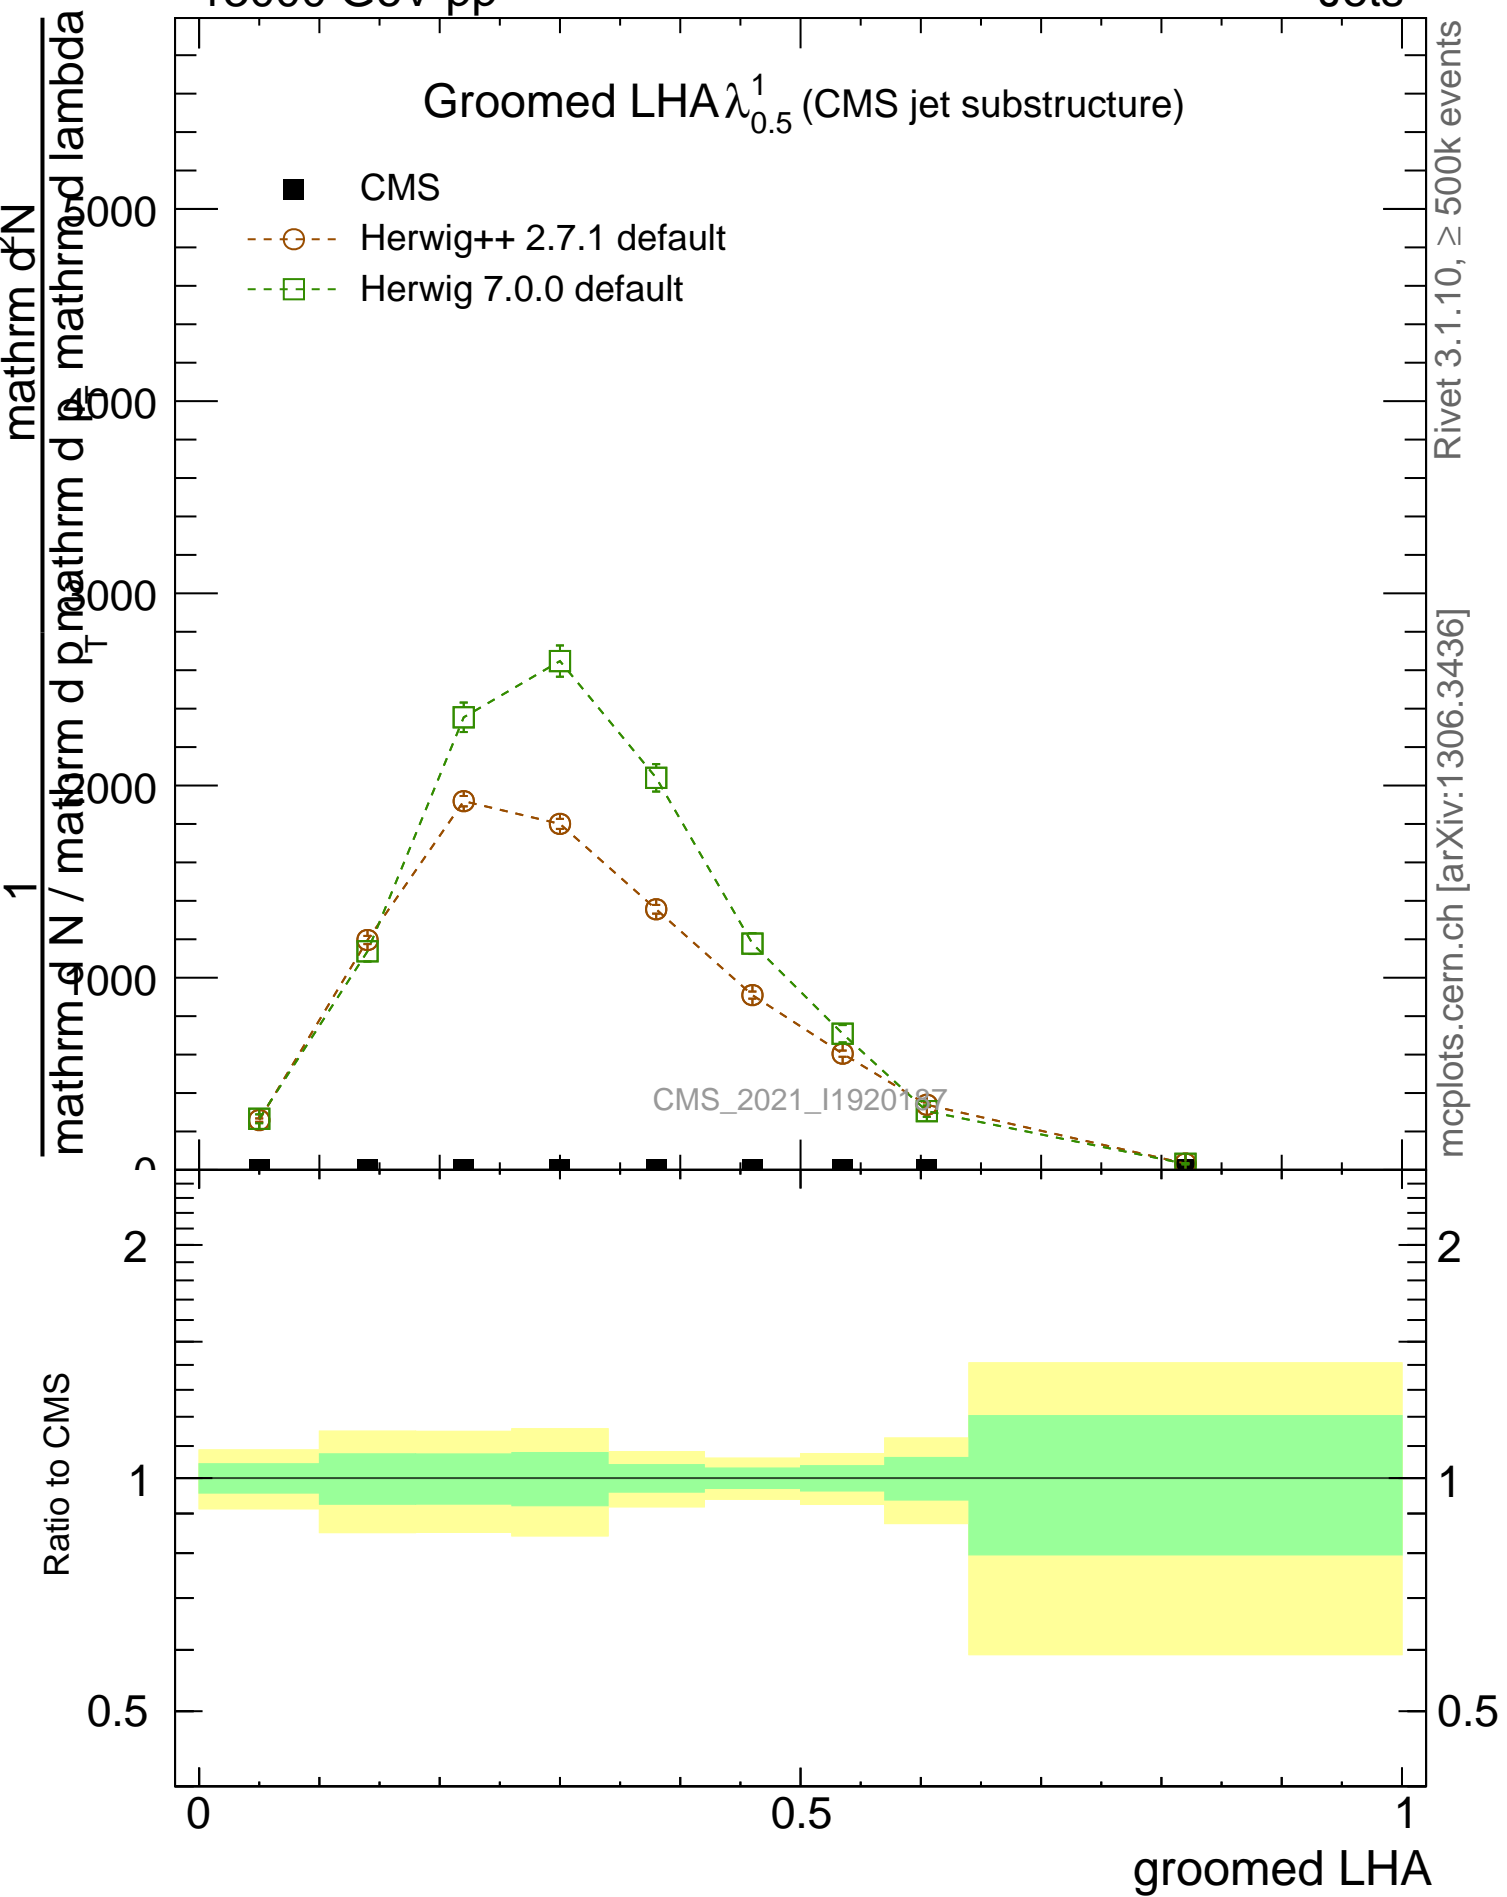

Groomed LHA $\lambda_{0.5}^1$ (CMS jet substructure)

- CMS
- Herwig++ 2.7.1 default
- Herwig 7.0.0 default

Rivet 3.1.10, ≥ 500k events

mcplots.cern.ch [arXiv:1306.3436]

CMS_2021_11920187

Ratio to CMS

groomed LHA