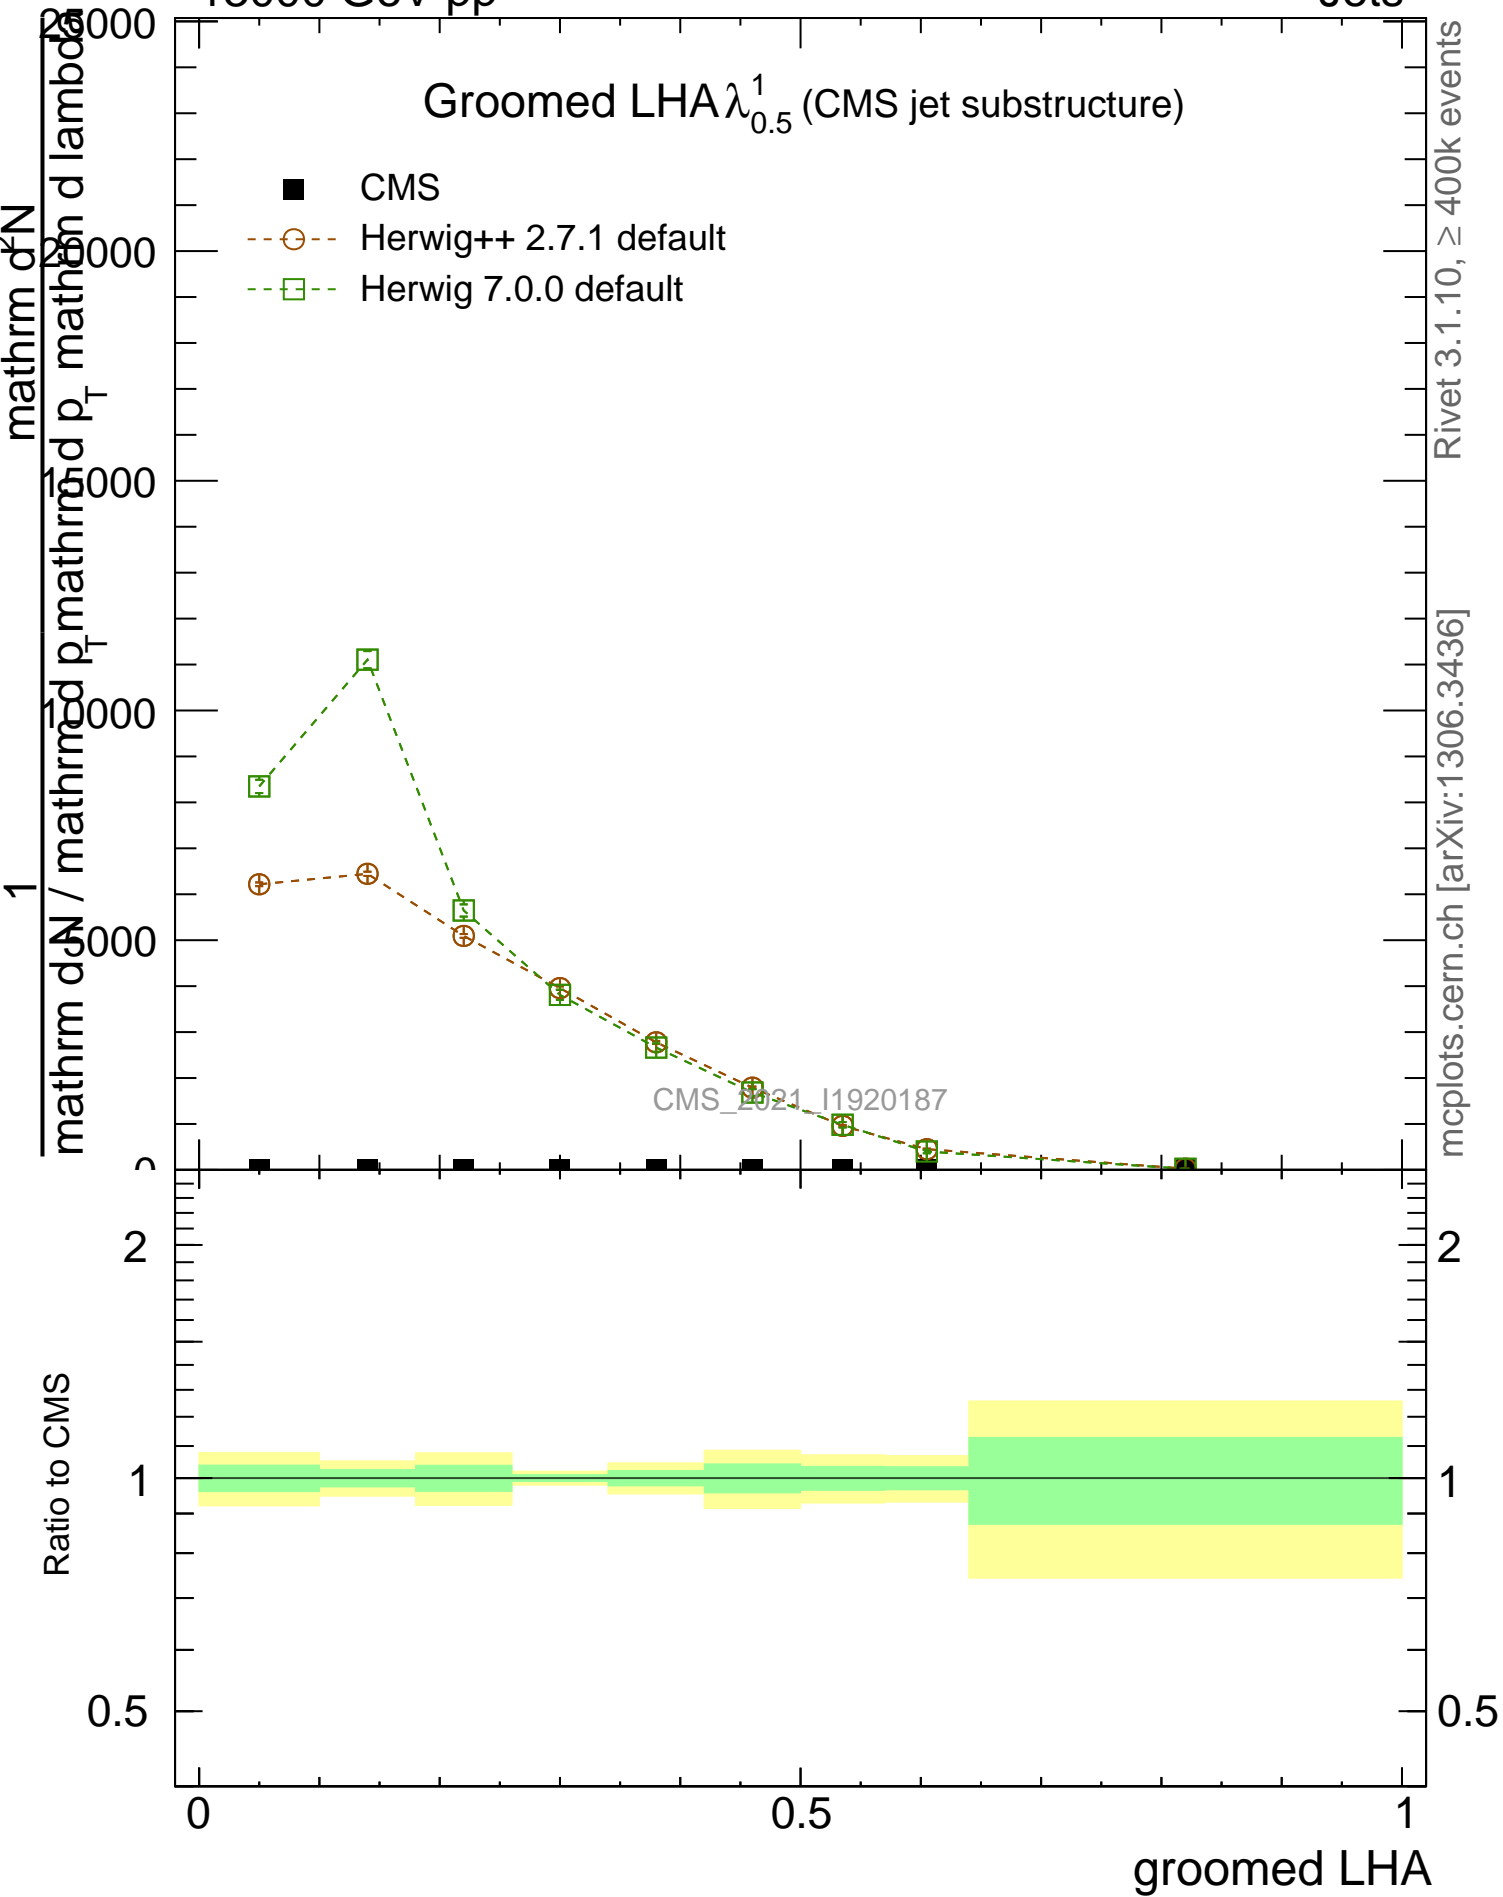

Groomed LHA $\lambda_{0.5}^1$ (CMS jet substructure)

- CMS
- - ○ - - Herwig++ 2.7.1 default
- - □ - - Herwig 7.0.0 default

CMS_2011_11920187