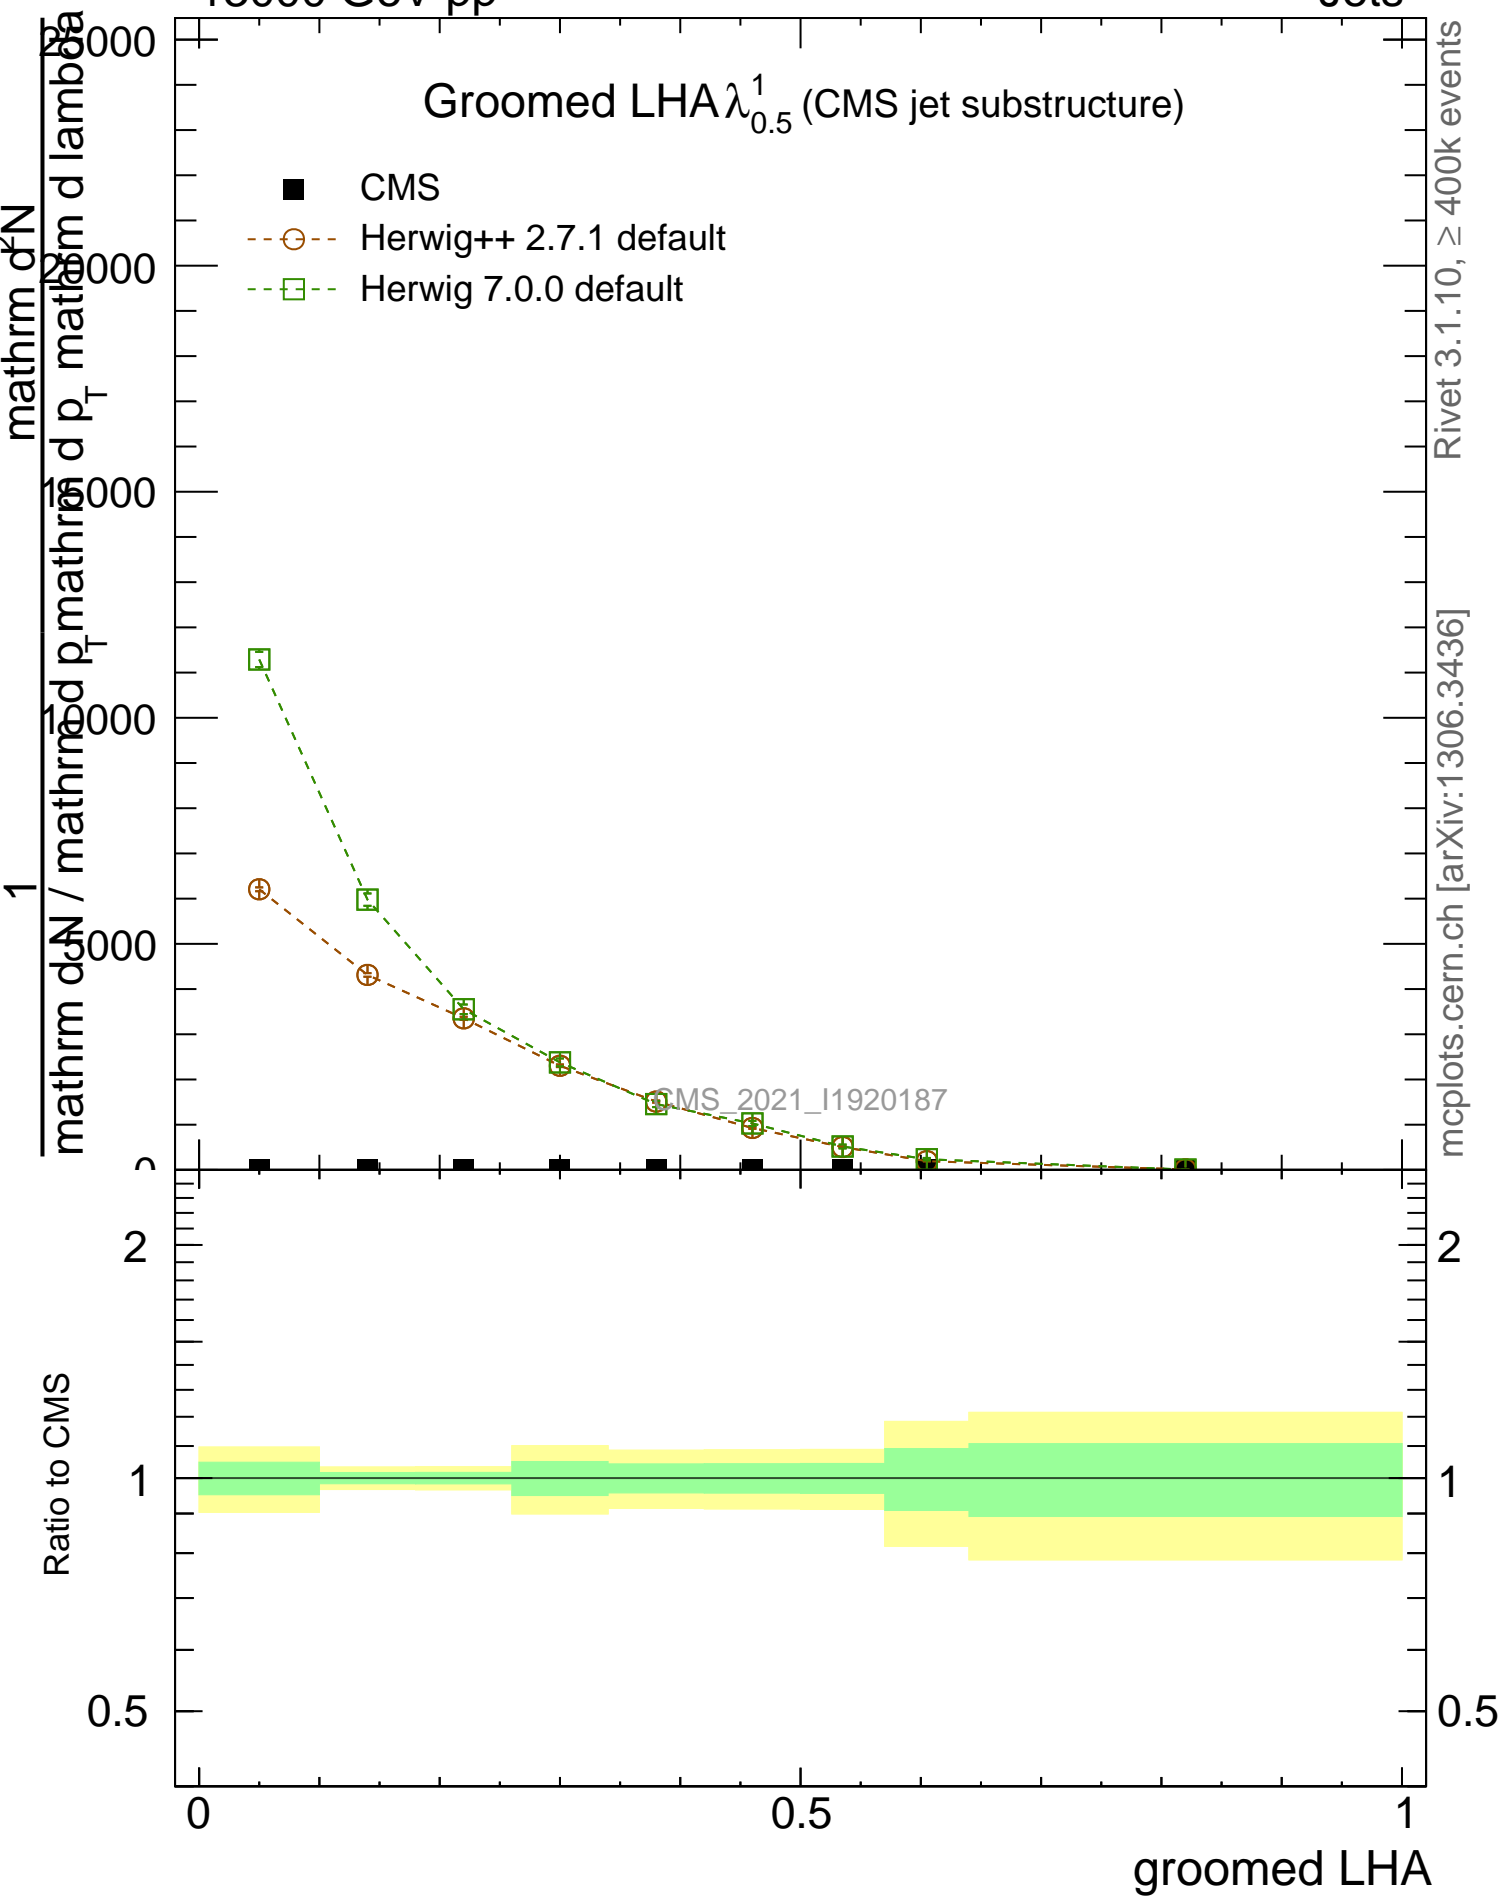

Groomed LHA $\lambda_{0.5}^1$ (CMS jet substructure)

- CMS
- Herwig++ 2.7.1 default
- Herwig 7.0.0 default

CMS_2021_11920187

mcplots.cern.ch [arXiv:1306.3436]

Rivet 3.1.10, ≥ 400k events