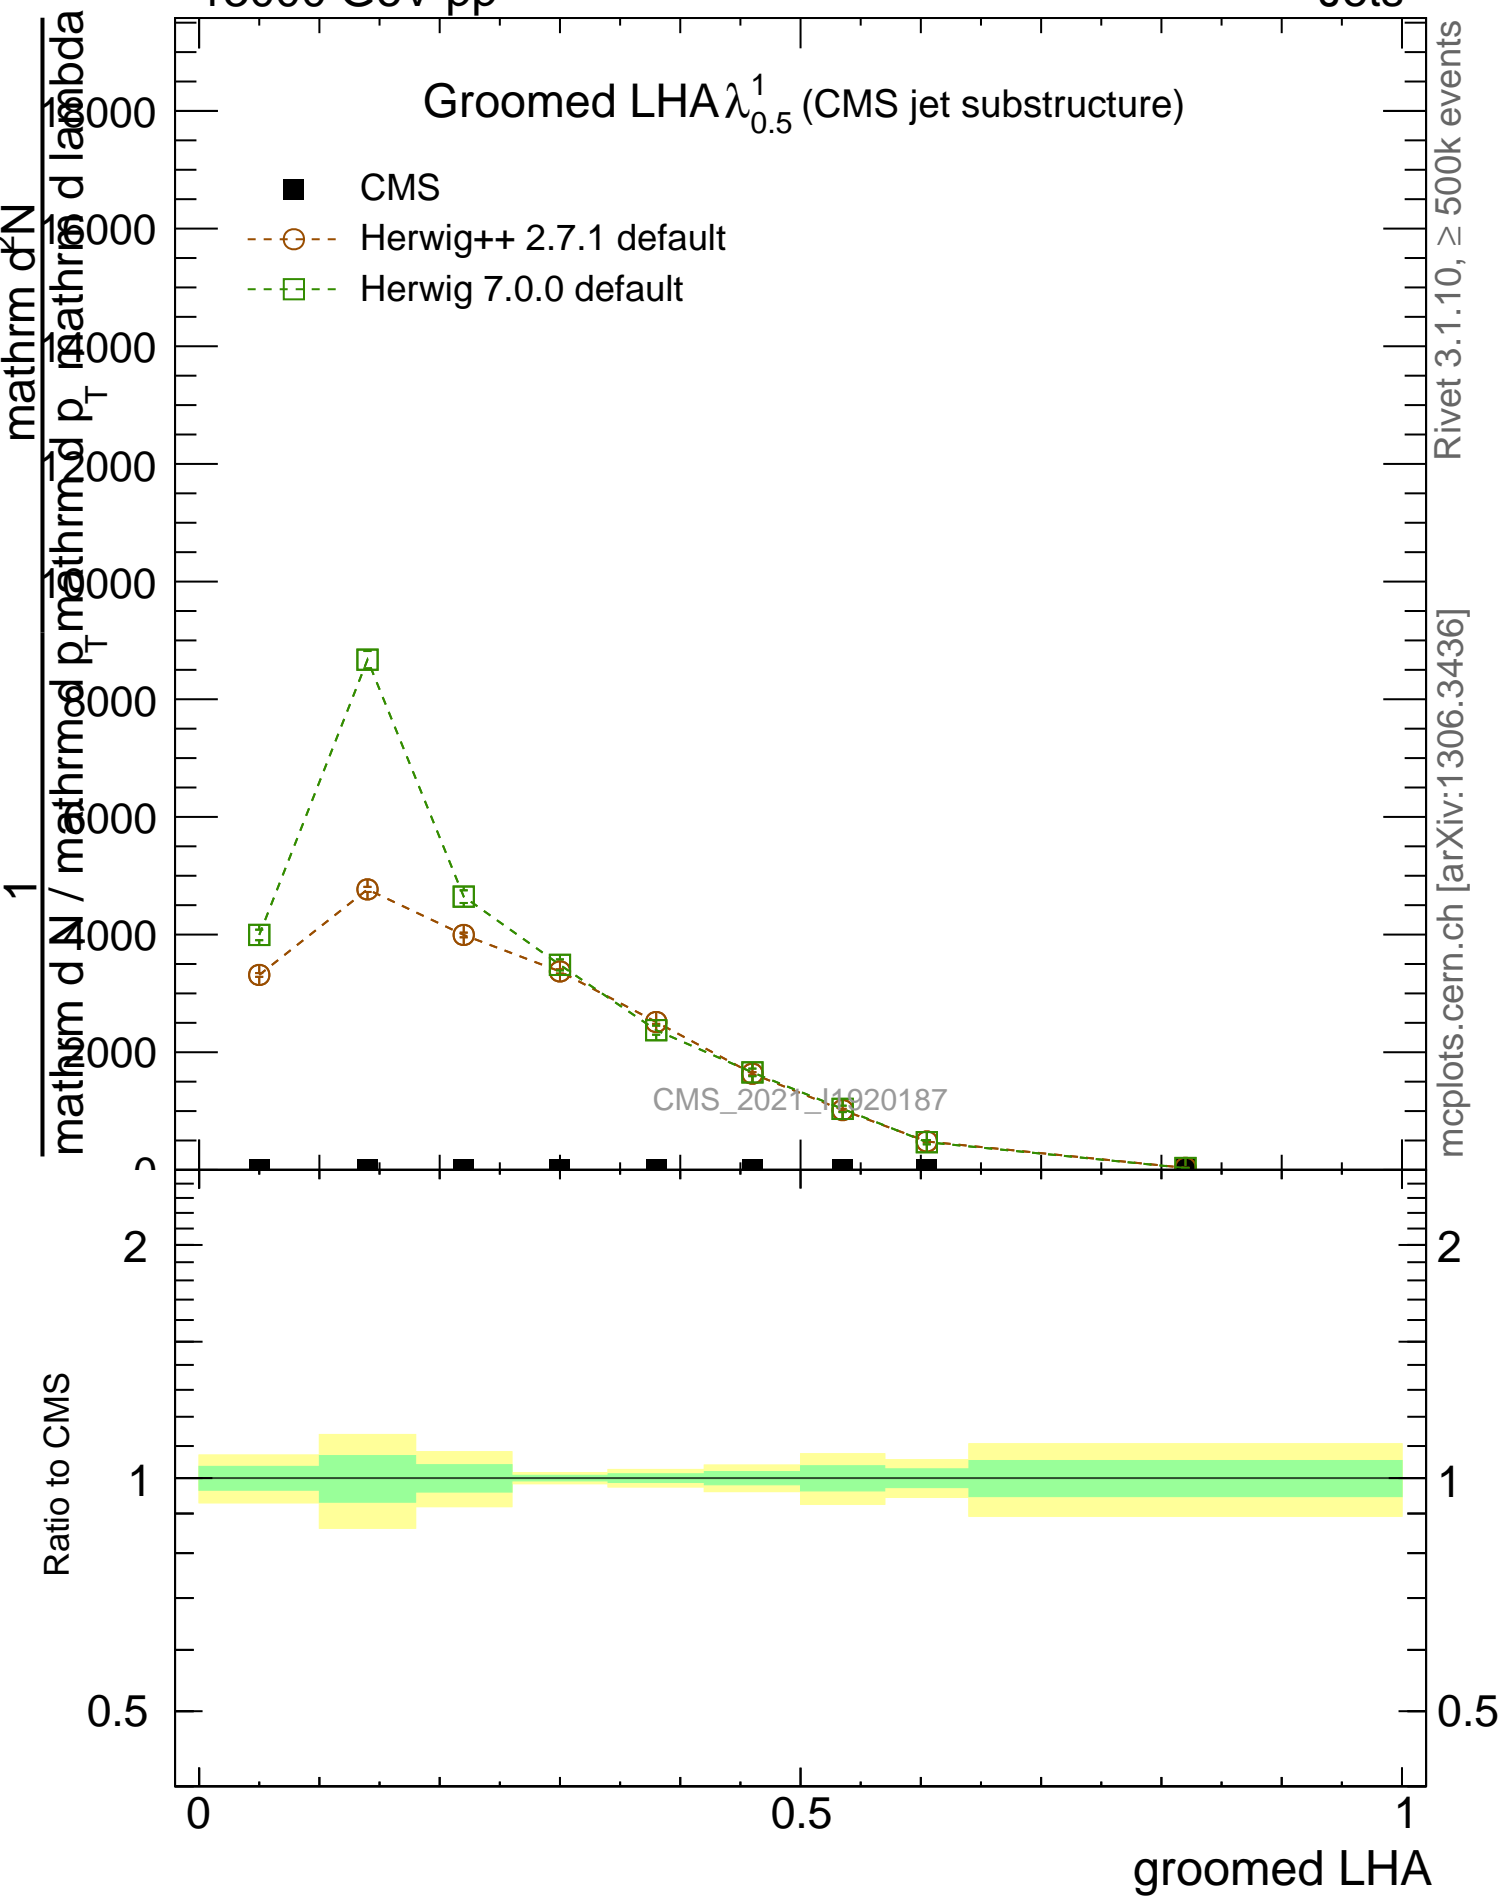

Groomed LHA $\lambda_{0.5}^1$ (CMS jet substructure)

- CMS
- Herwig++ 2.7.1 default
- Herwig 7.0.0 default

CMS_2021_11920187

mcplots.cern.ch [arXiv:1306.3436]

Rivet 3.1.10, $\geq 500k$ events