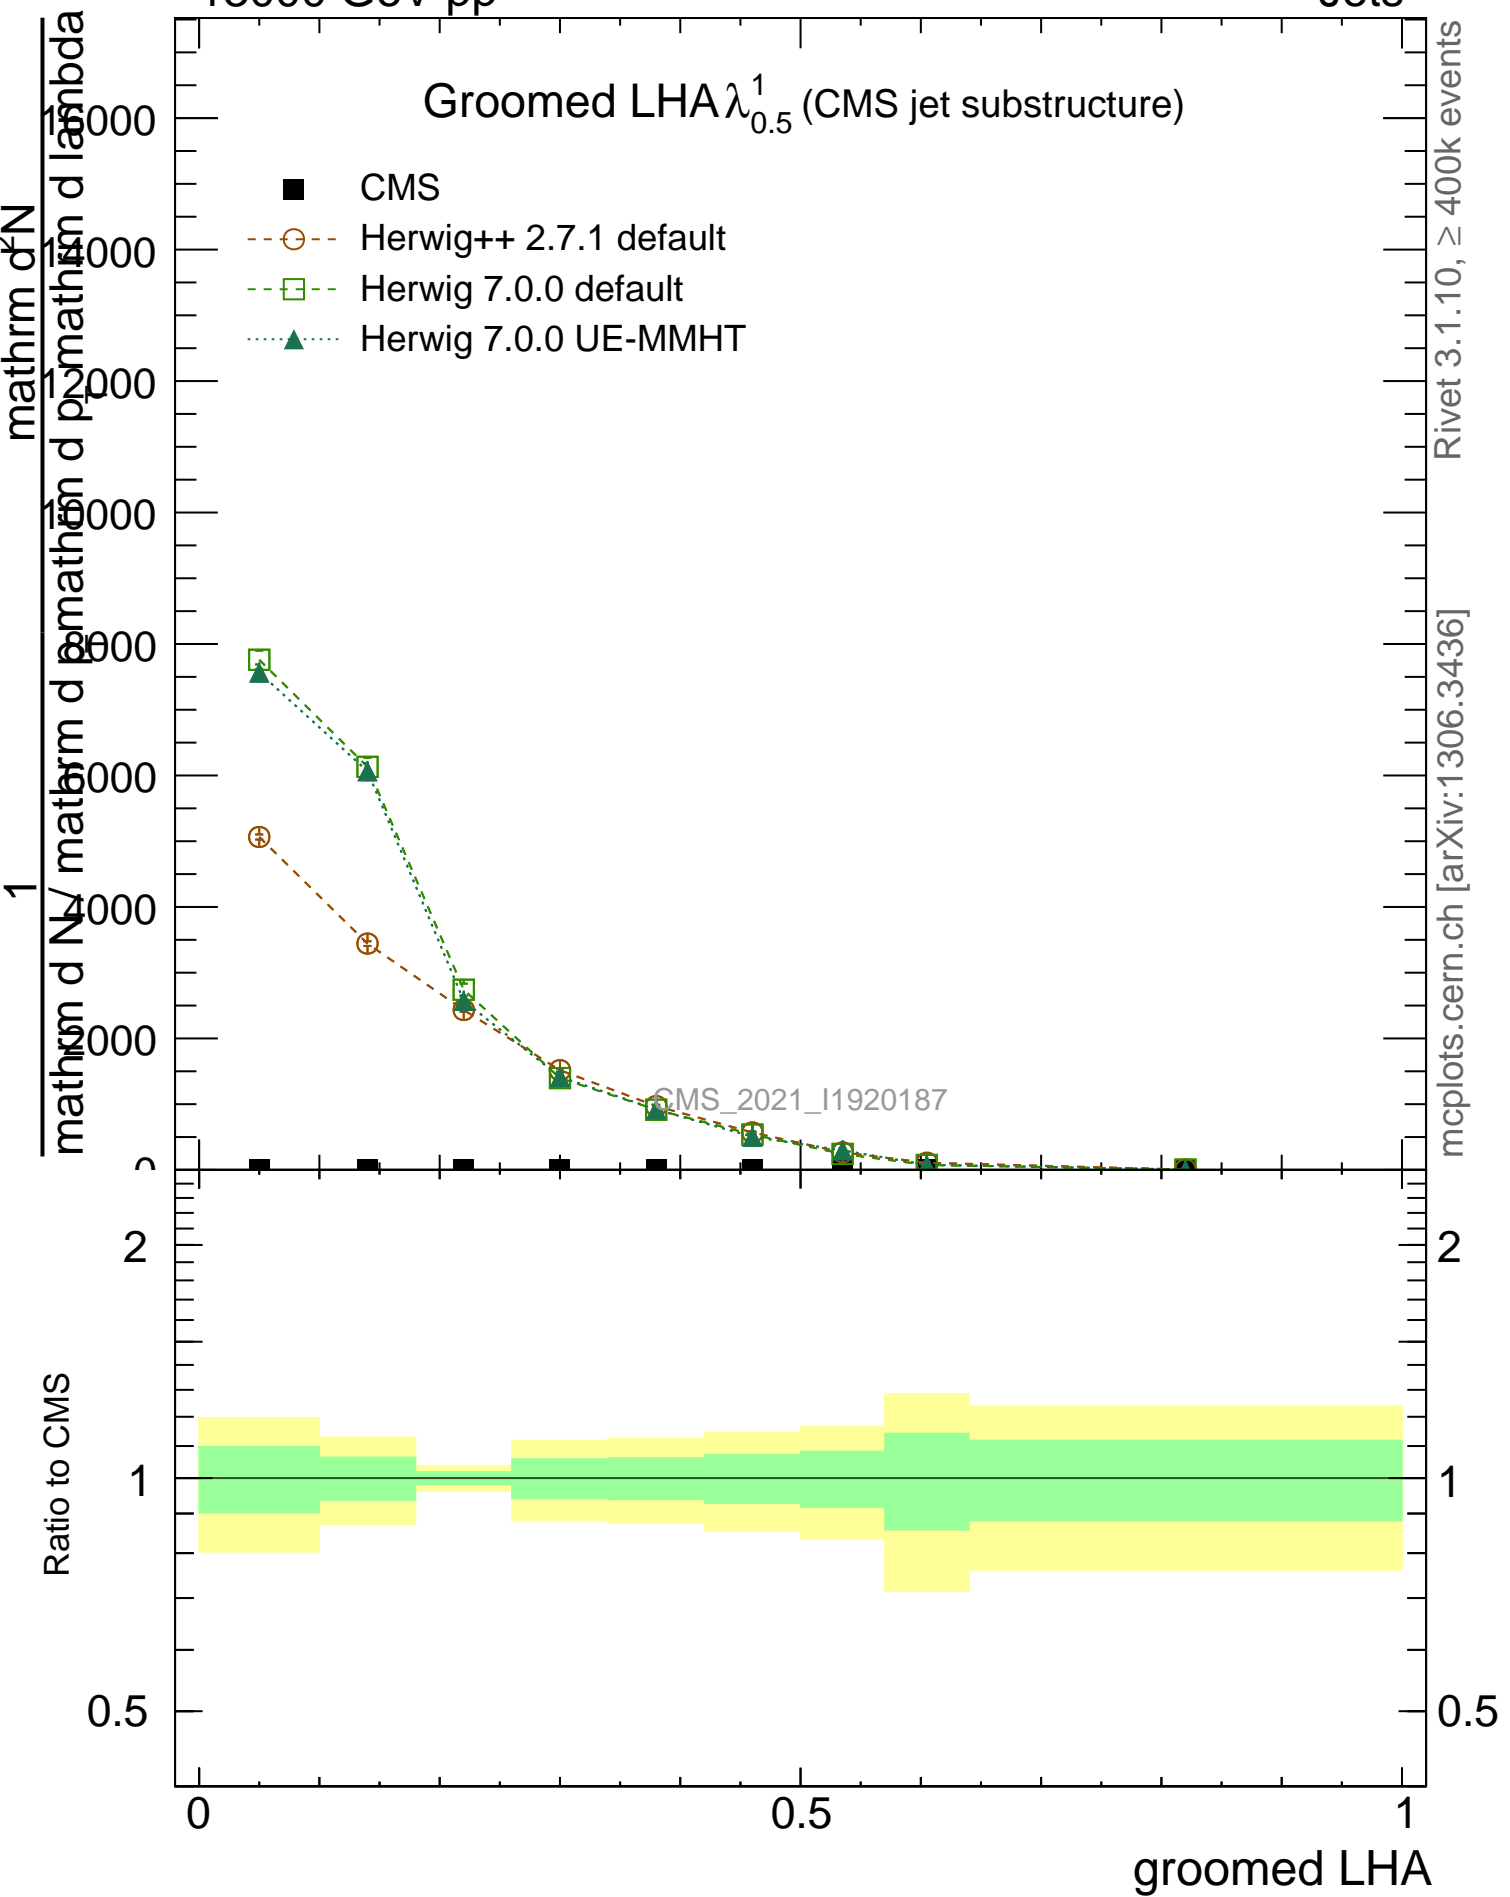

Groomed LHA $\lambda_{0.5}^1$ (CMS jet substructure)

- CMS
- o- Herwig++ 2.7.1 default
- Herwig 7.0.0 default
- ▲- Herwig 7.0.0 UE-MMHT

Rivet 3.1.10, ≥ 400k events
mcplots.cern.ch [arXiv:1306.3436]

CMS_2021_I1920187