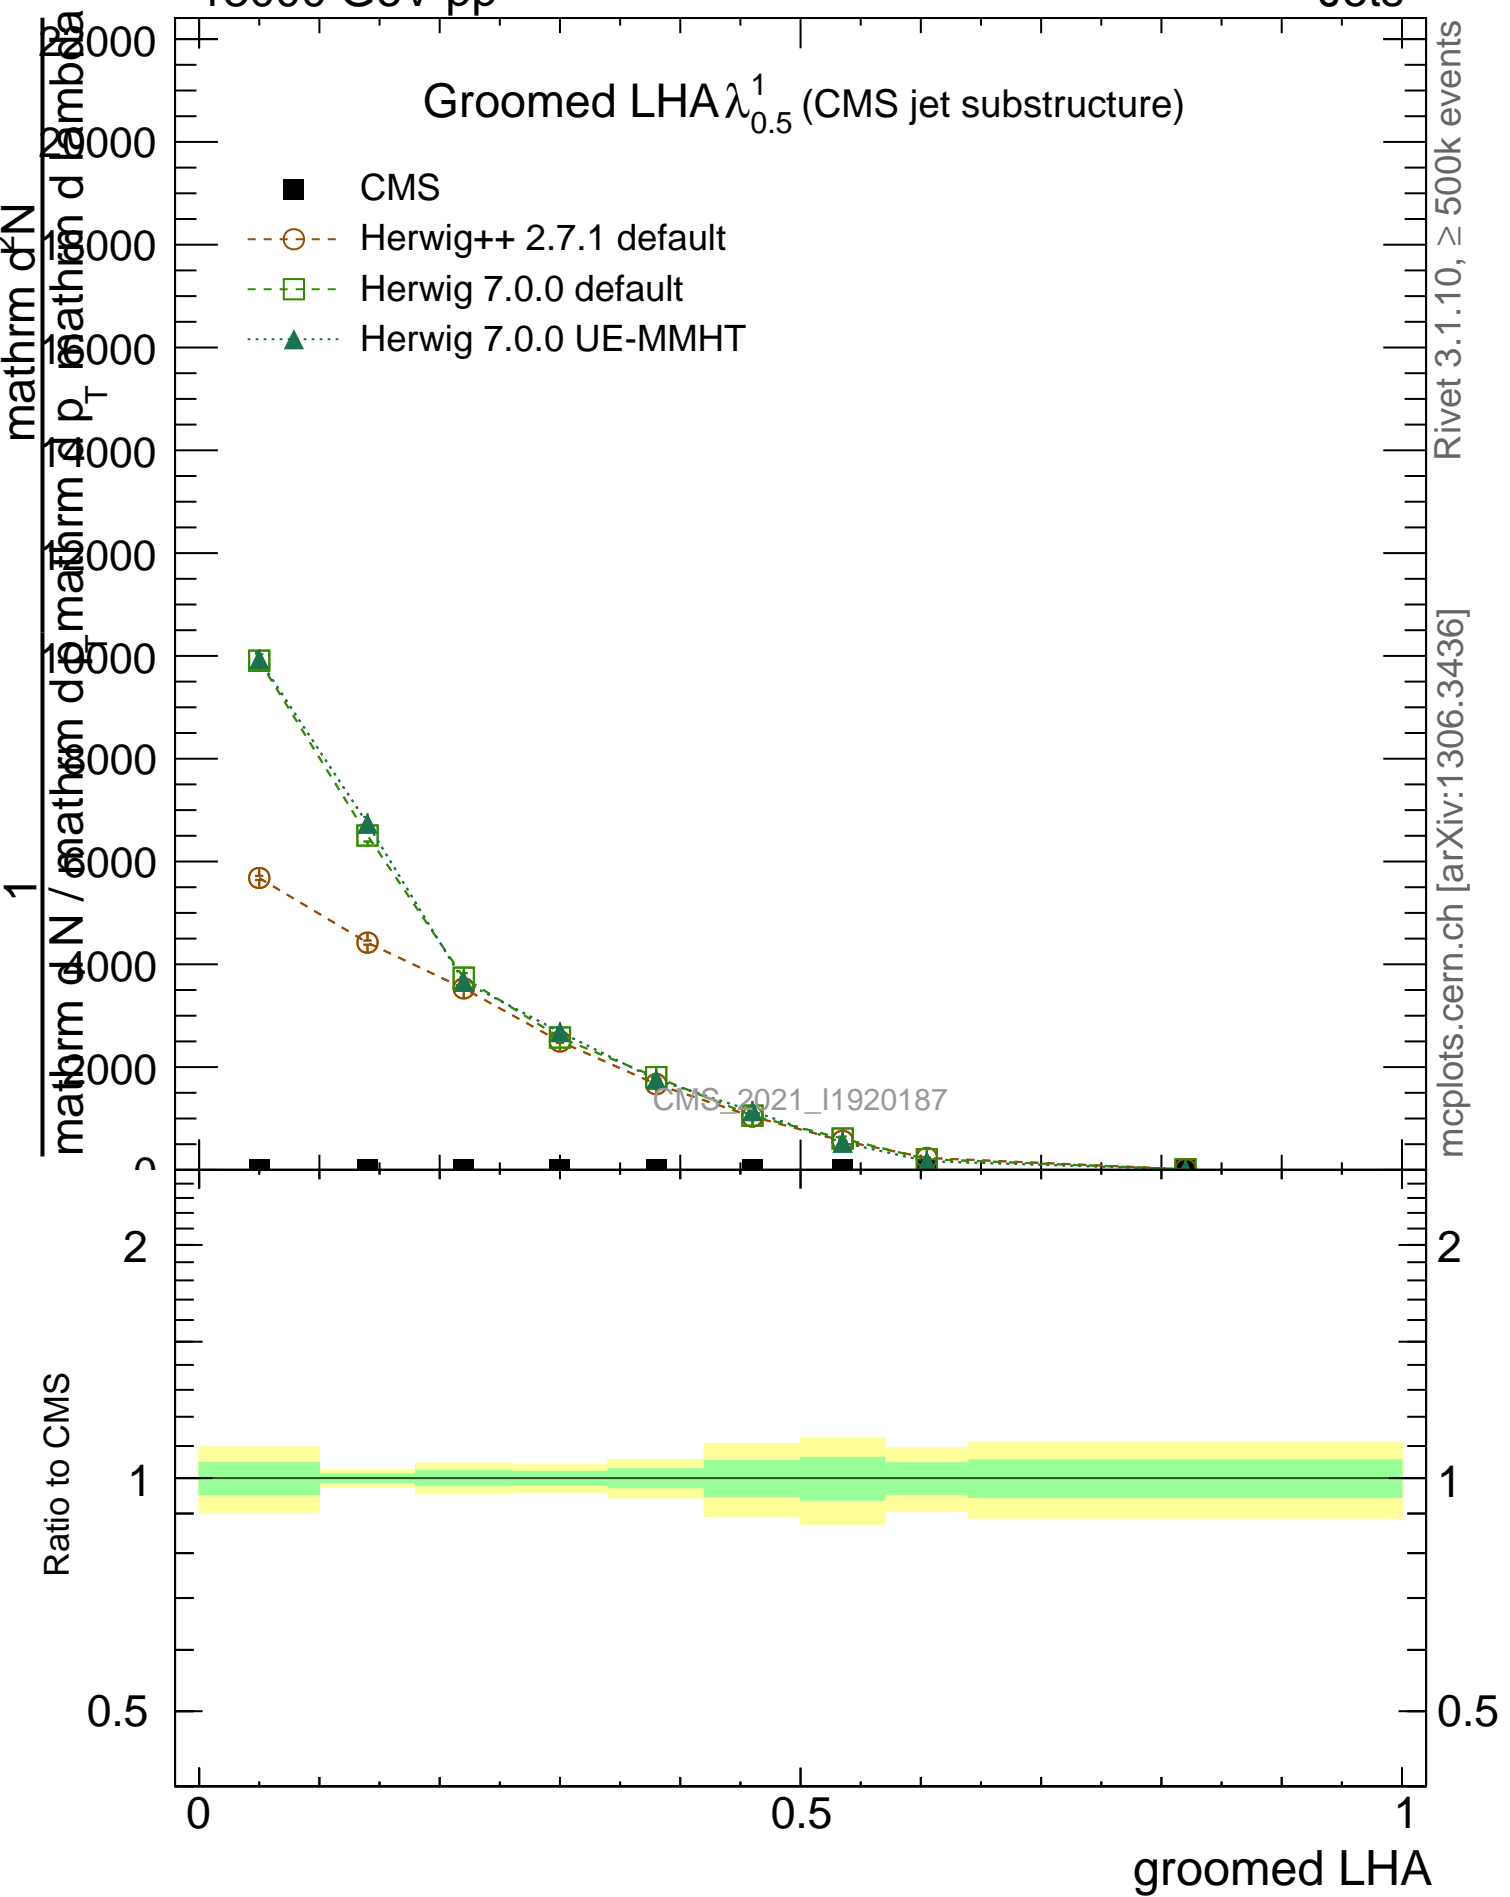

Groomed LHA $\lambda_{0.5}^1$ (CMS jet substructure)

- CMS
- Herwig++ 2.7.1 default
- Herwig 7.0.0 default
- ▲- Herwig 7.0.0 UE-MMHT

CMS_2021_11920187

mcplots.cern.ch [arXiv:1306.3436]

Rivet 3.1.10, ≥ 500k events