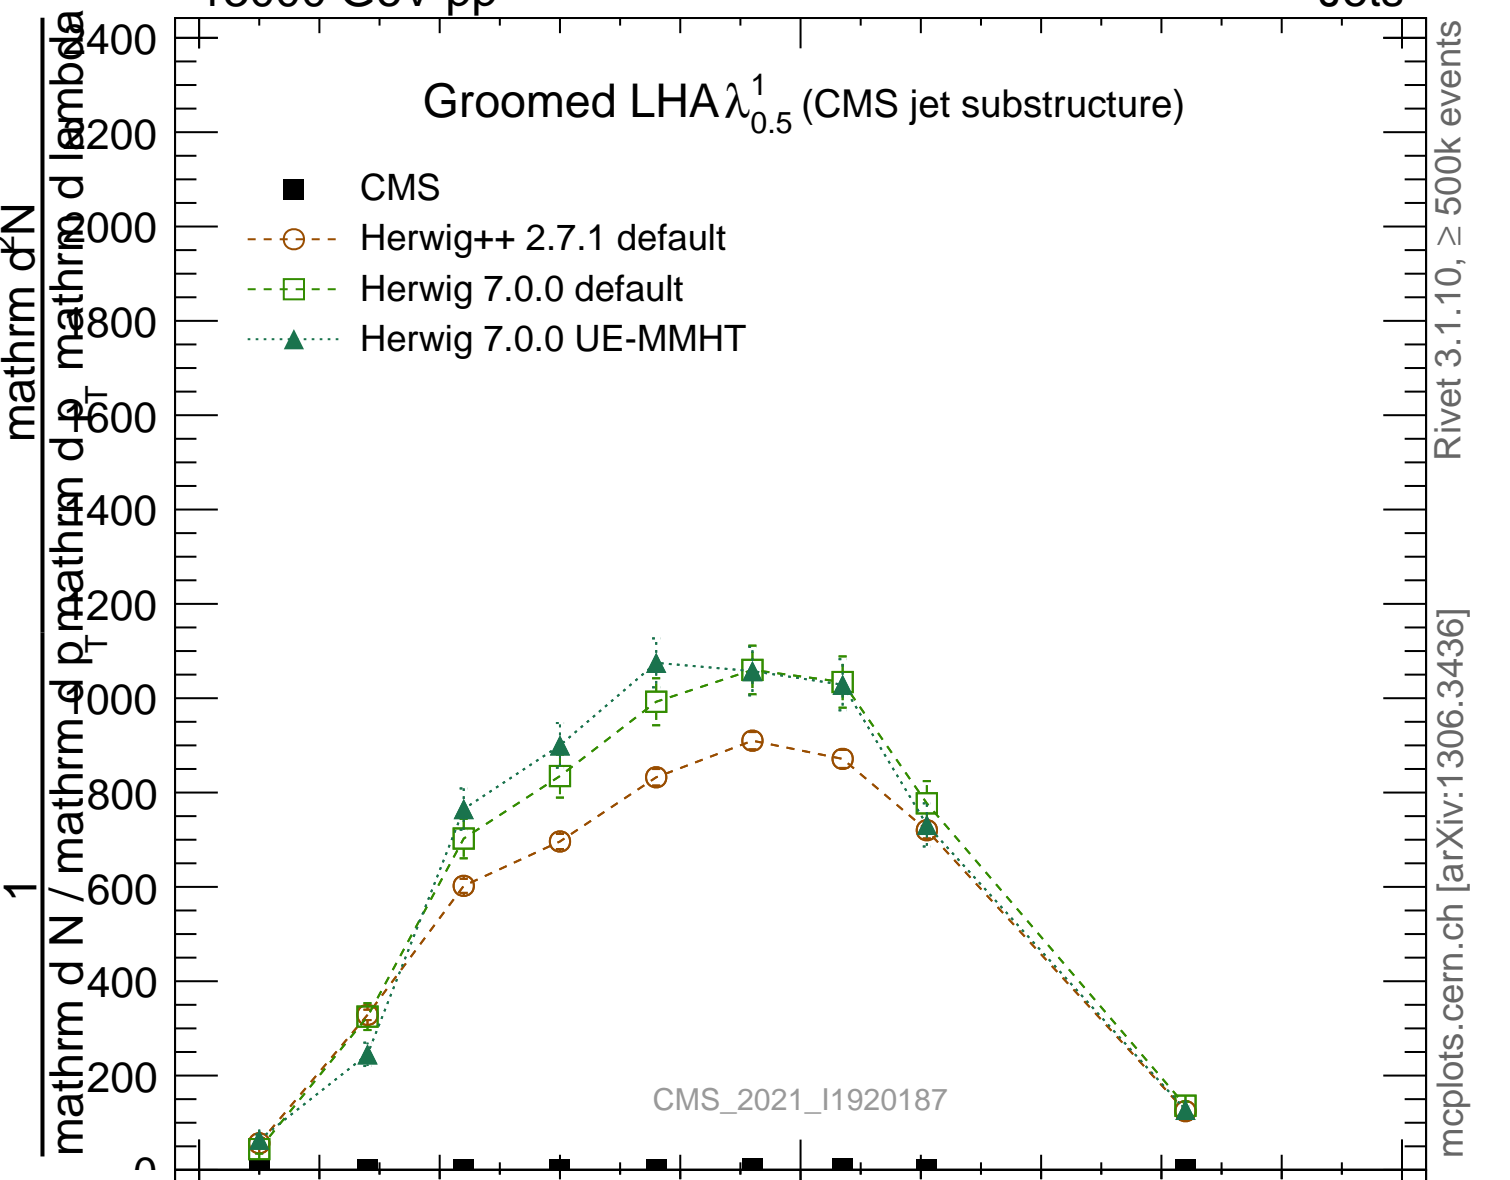

Groomed LHA $\lambda_{0.5}^1$ (CMS jet substructure)

- CMS
- Herwig++ 2.7.1 default
- Herwig 7.0.0 default
- ▲- Herwig 7.0.0 UE-MMHT

Rivet 3.1.10, ≥ 500k events
mcplots.cern.ch [arXiv:1306.3436]