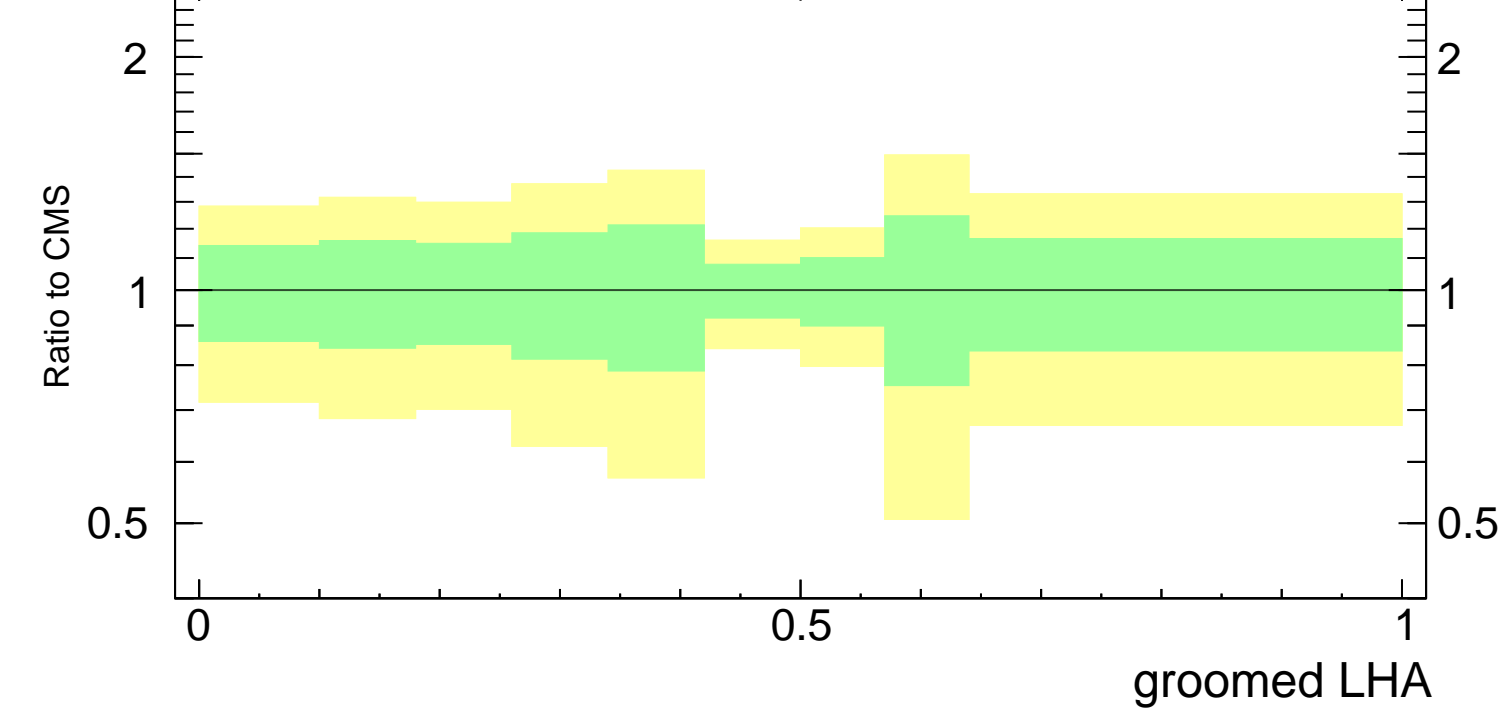

Groomed LHA $\lambda_{0.5}^1$ (CMS jet substructure)

- CMS
- Herwig++ 2.7.1 default
- Herwig 7.0.0 default
- ▲- Herwig 7.0.0 UE-MMHT

Rivet 3.1.10, ≥ 500k events
mcplots.cern.ch [arXiv:1306.3436]