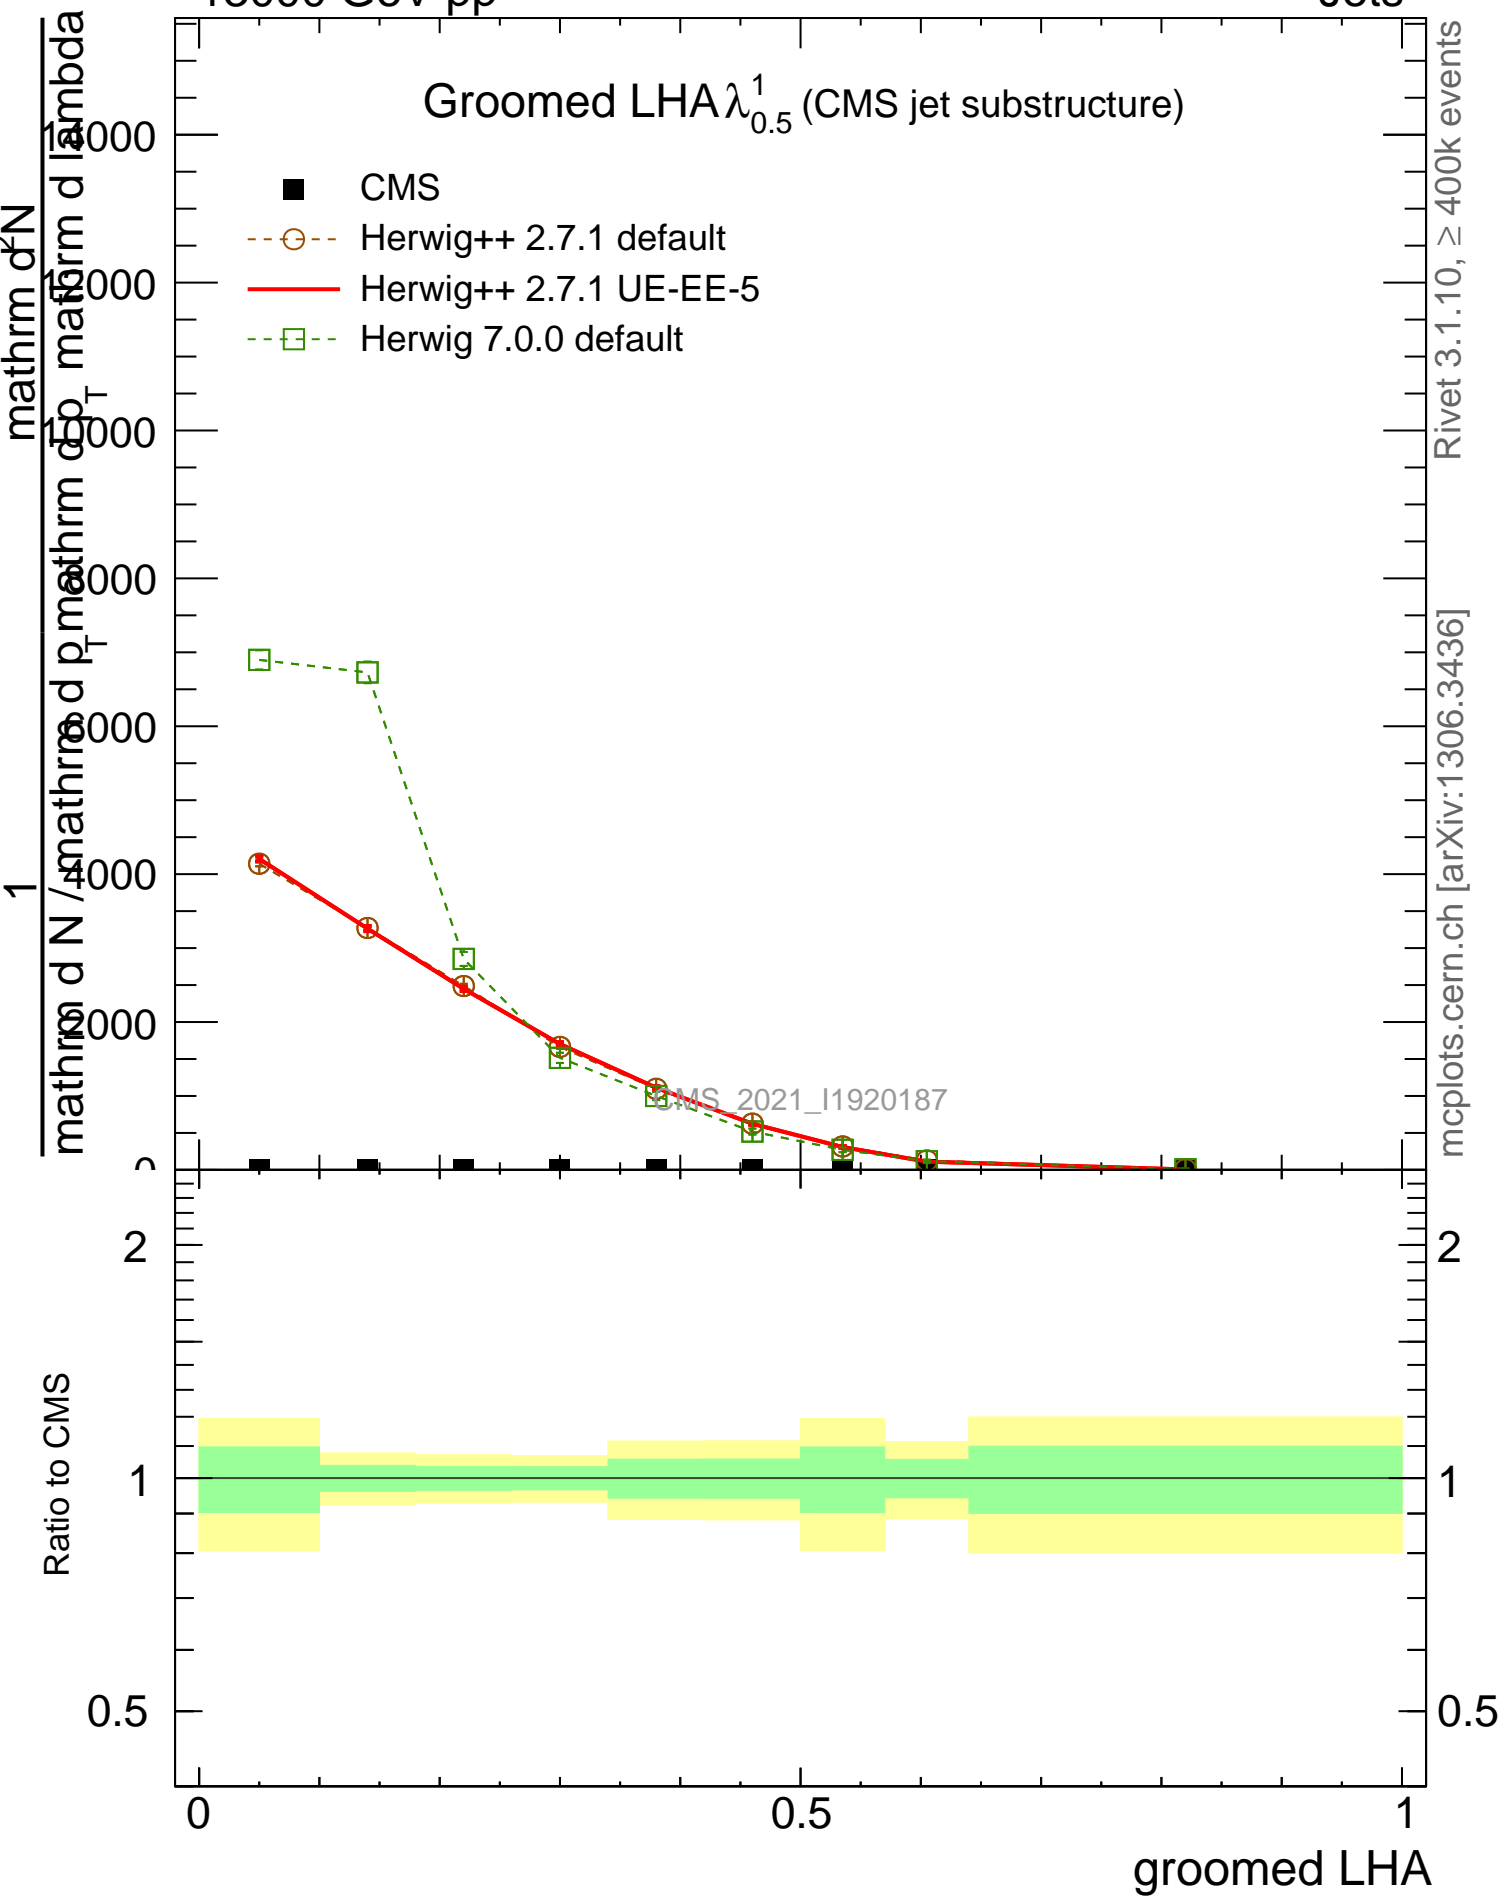

Groomed LHA $\lambda_{0.5}^1$ (CMS jet substructure)

- CMS
- Herwig++ 2.7.1 default
- Herwig++ 2.7.1 UE-EE-5
- Herwig 7.0.0 default

Rivet 3.1.10, ≥ 400k events
mcplots.cern.ch [arXiv:1306.3436]

CMS 2021_11920187