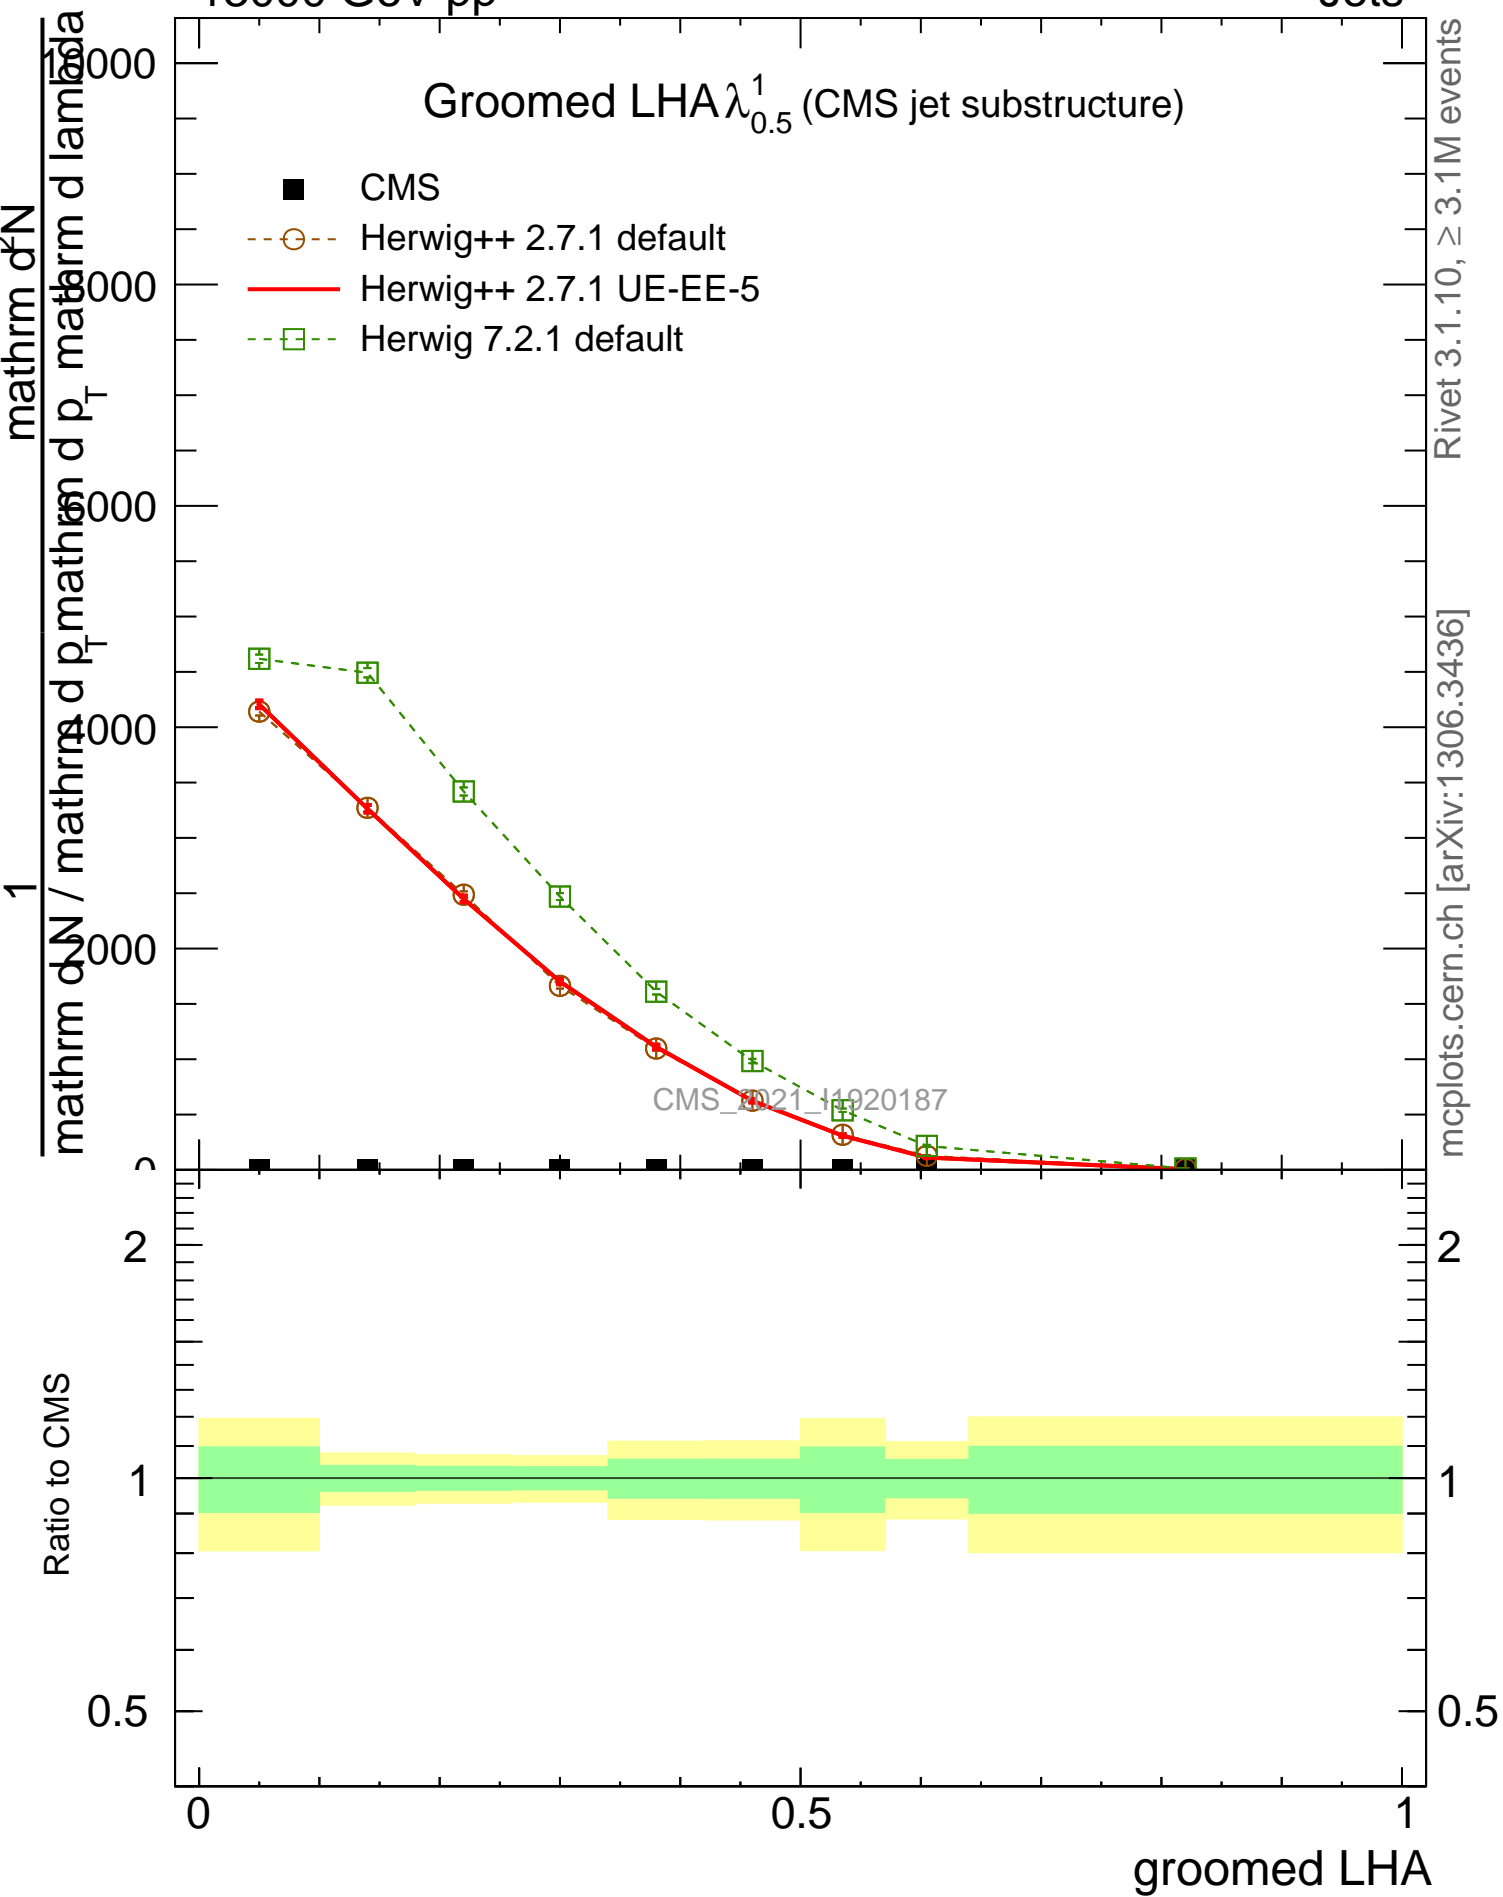

Groomed LHA $\lambda_{0.5}^1$ (CMS jet substructure)

- CMS
- Herwig++ 2.7.1 default
- Herwig++ 2.7.1 UE-EE-5
- Herwig 7.2.1 default

Rivet 3.1.10, ≥ 3.1M events
mcplots.cern.ch [arXiv:1306.3436]

CMS_2021_14920187