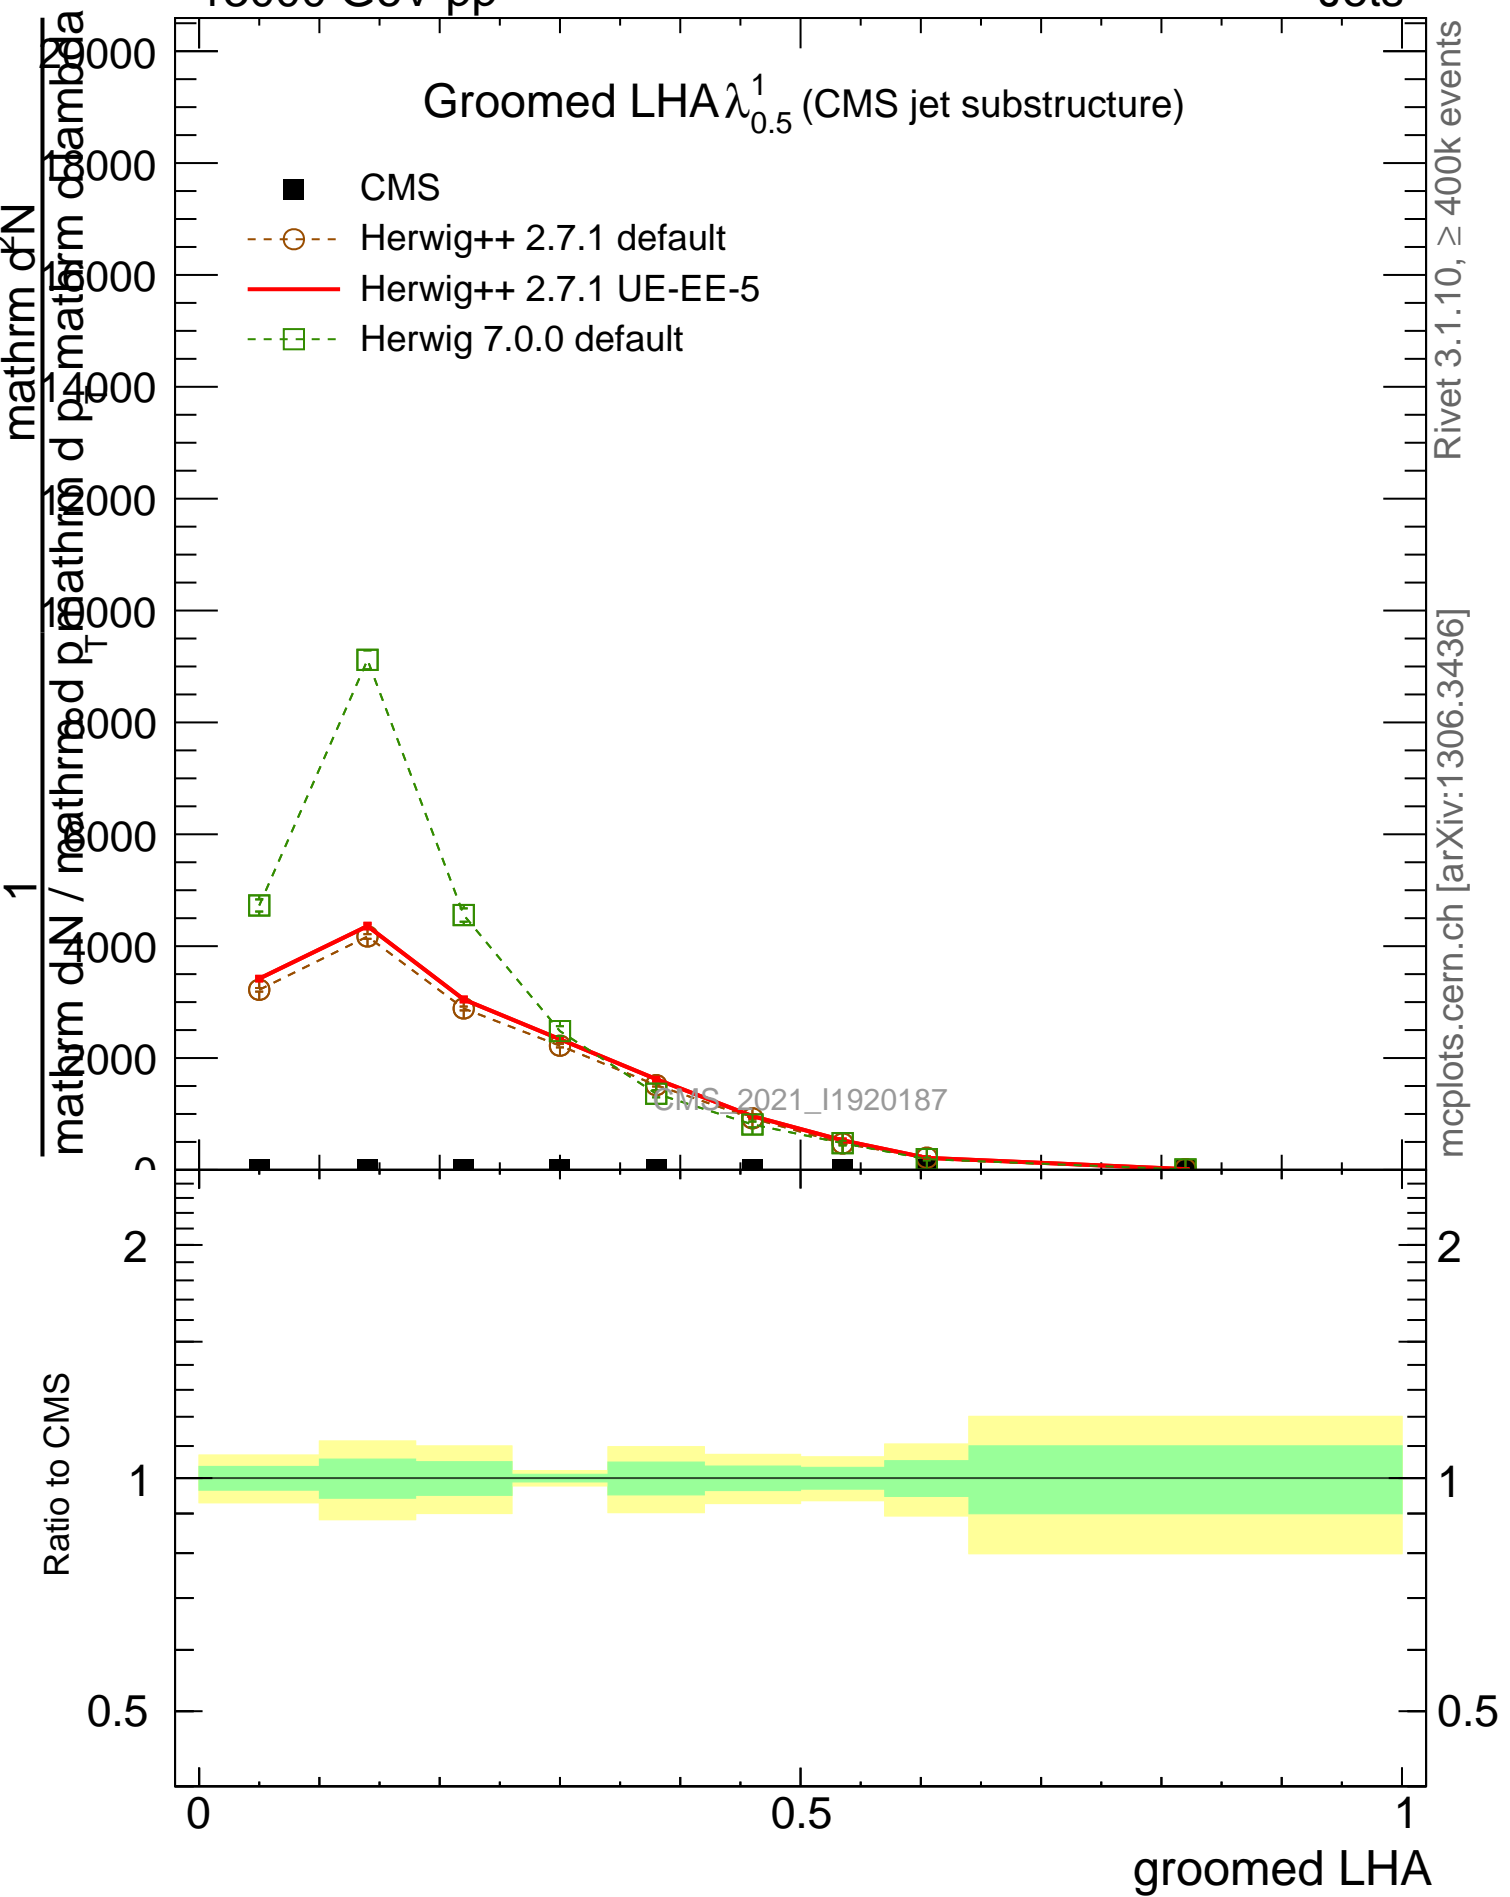

Groomed LHA $\lambda_{0.5}^1$ (CMS jet substructure)

- CMS
- Herwig++ 2.7.1 default
- Herwig++ 2.7.1 UE-EE-5
- Herwig 7.0.0 default

Rivet 3.1.10, ≥ 400k events

mcplots.cern.ch [arXiv:1306.3436]

CMS 2021_11920187

groomed LHA