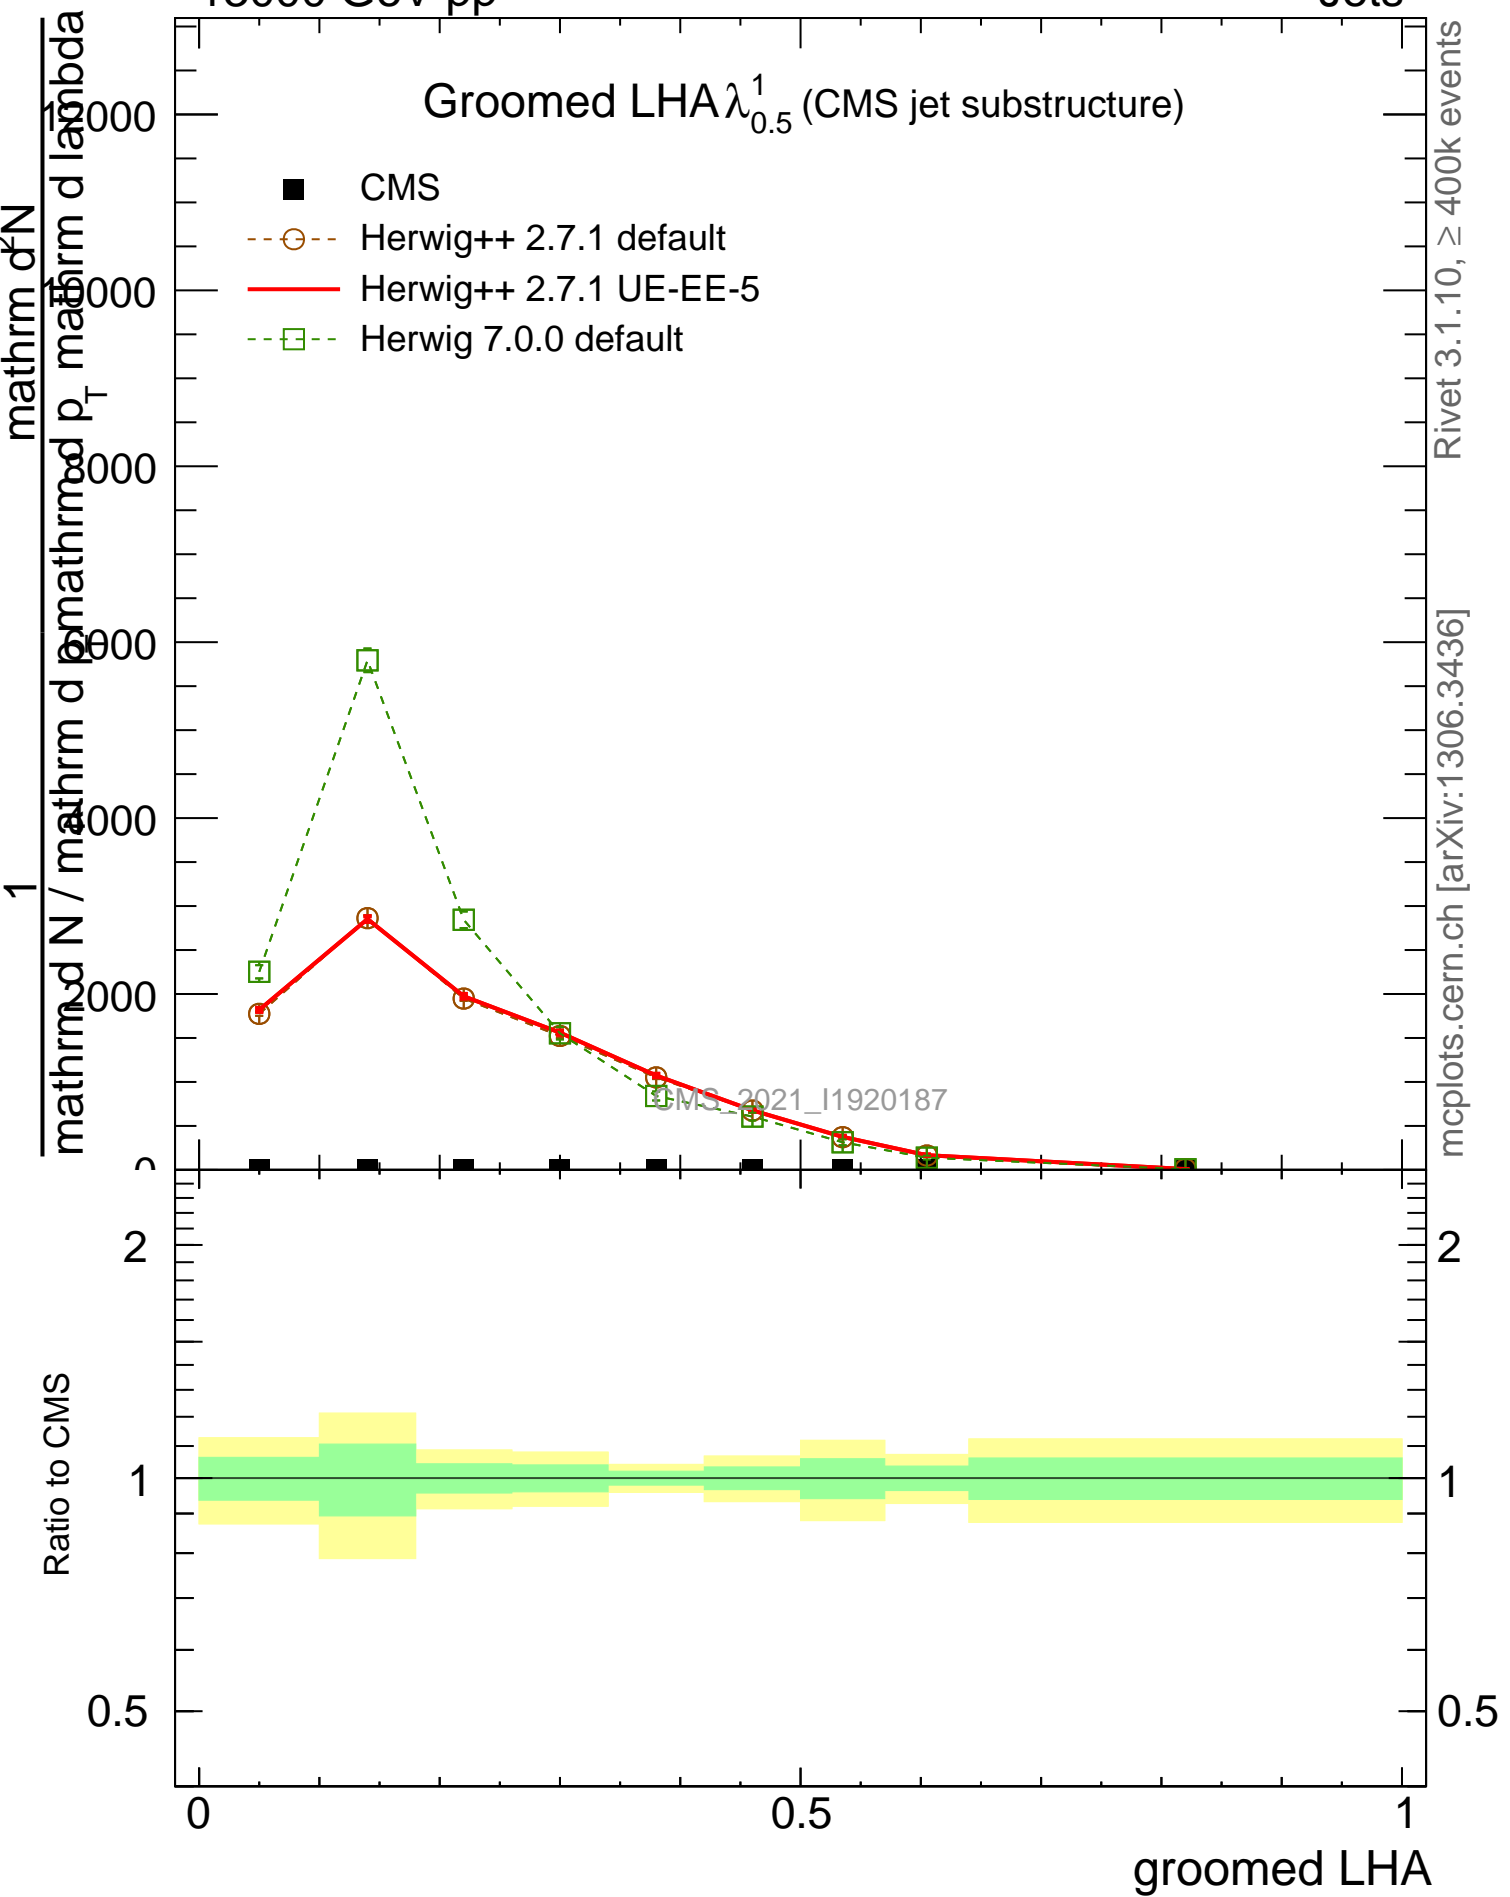

Groomed LHA  $\lambda_{0.5}^1$  (CMS jet substructure)

- CMS
- Herwig++ 2.7.1 default
- Herwig++ 2.7.1 UE-EE-5
- Herwig 7.0.0 default

CMS\_2021\_11920187