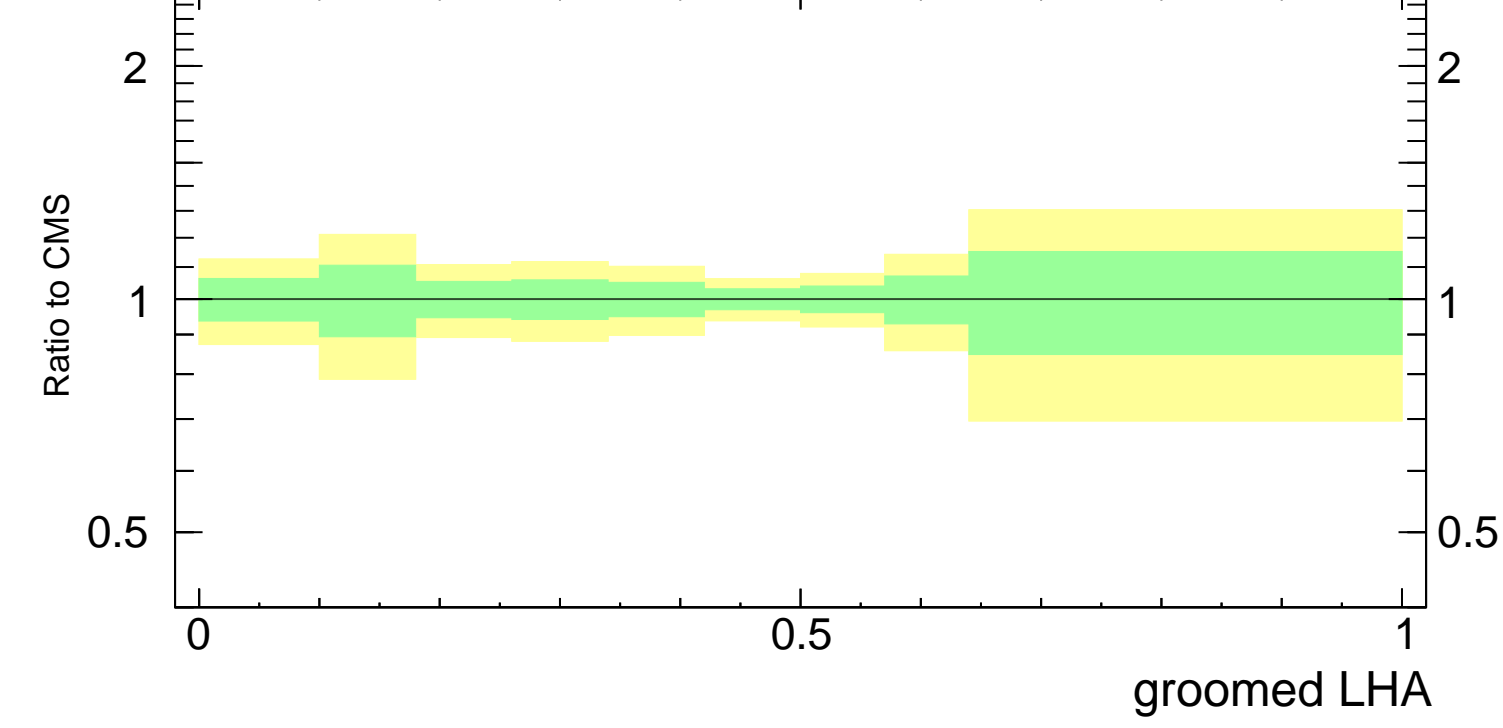

Groomed LHA $\lambda_{0.5}^1$ (CMS jet substructure)

- CMS
- Herwig++ 2.7.1 default
- Herwig++ 2.7.1 UE-EE-5
- Herwig 7.0.0 default

Rivet 3.1.10, ≥ 500k events

mcplots.cern.ch [arXiv:1306.3436]