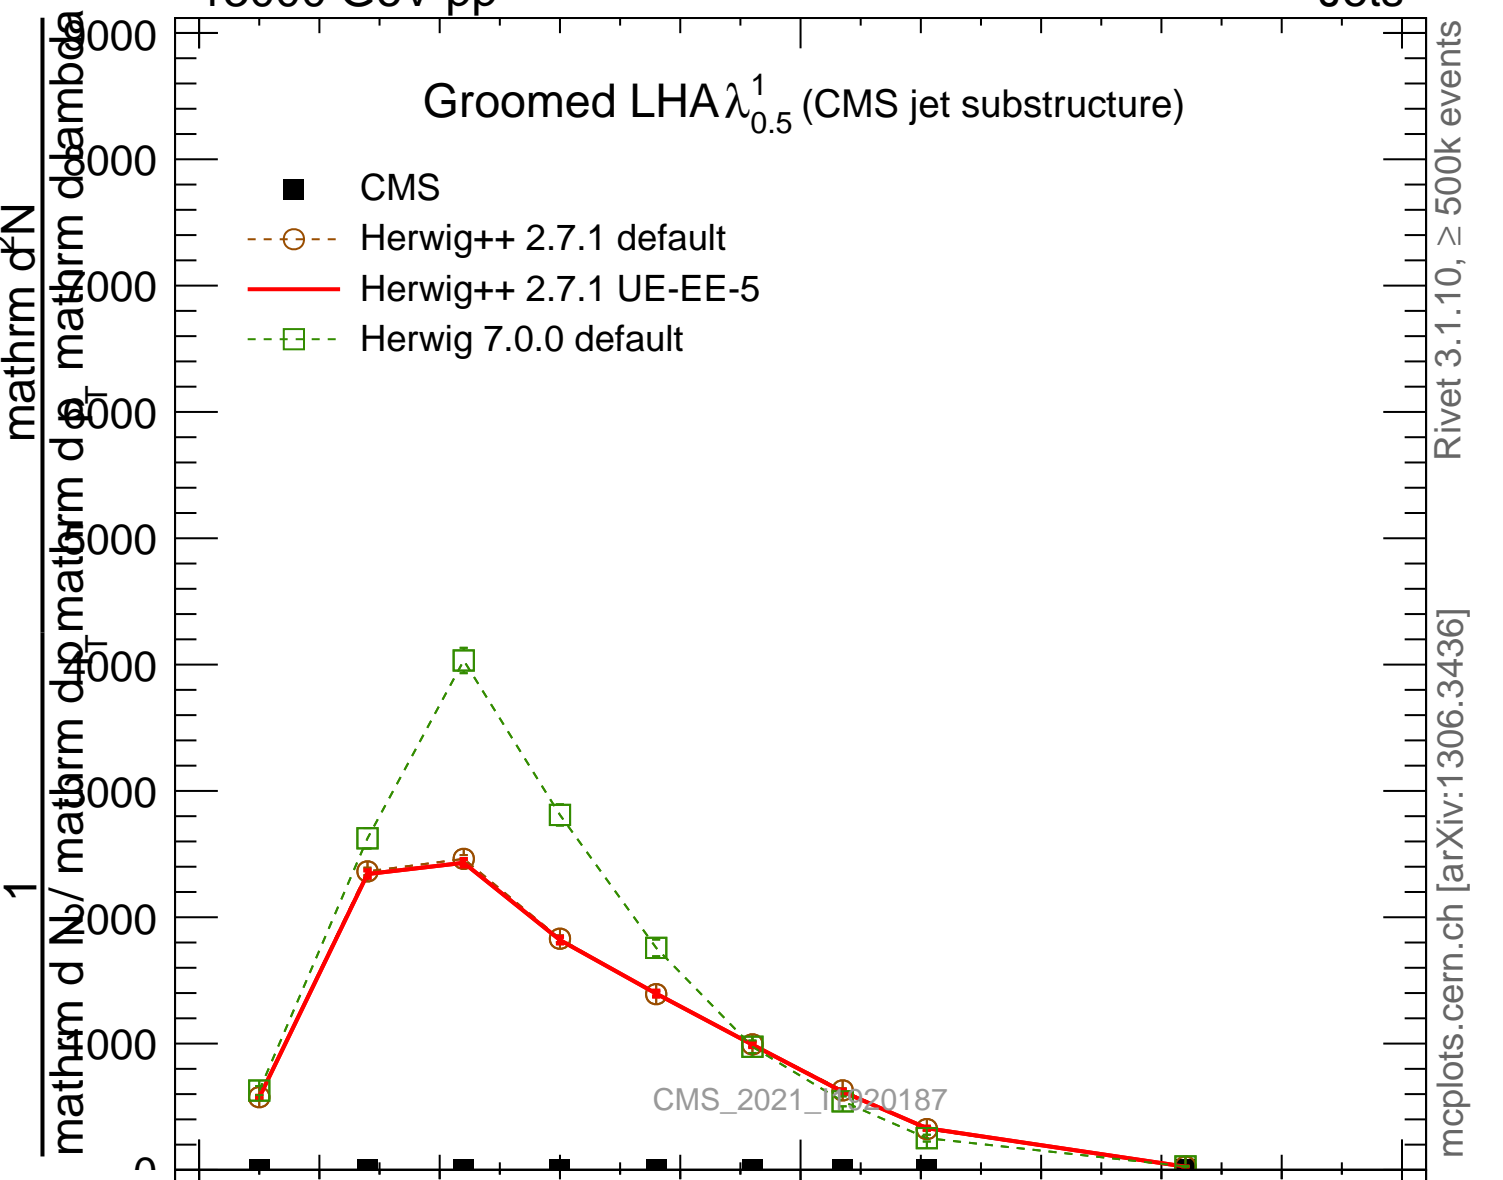

Groomed LHA $\lambda_{0.5}^1$ (CMS jet substructure)

- CMS
- Herwig++ 2.7.1 default
- Herwig++ 2.7.1 UE-EE-5
- Herwig 7.0.0 default

Rivet 3.1.10, ≥ 500k events

mcplots.cern.ch [arXiv:1306.3436]